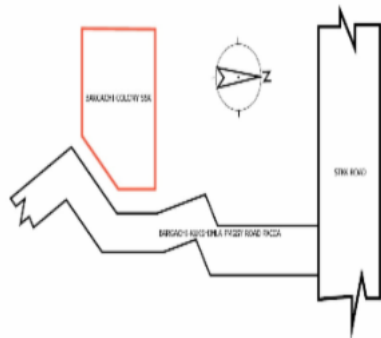

Nazri Naksha