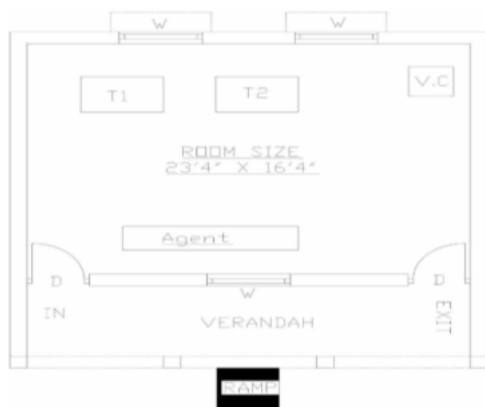

নির্বাচক নিবন্ধন আধিকারিকের স্বাক্ষর

Nazri Naksha

Google Map View

Polling Station Building Front View

Polling Station Front View

Cad View

Key MAP View

1 নাম : সাখীরন বিবি স্বামীর নাম: সাদ্দাম সেখ বাড়ির নং : n0046 বয়স : 29 লিঙ্গ : মহিলা	TFM2082675	ফটো উপলব্ধ	2 নাম : মুনমুন বিবি স্বামীর নাম: আসাদুল সেখ বাড়ির নং : n0166 বয়স : 30 লিঙ্গ : মহিলা	TFM2082725	ফটো উপলব্ধ	3 নাম : নূরবানু বিবি স্বামীর নাম: ইকবাল সেখ বাড়ির নং : n0094 বয়স : 28 লিঙ্গ : মহিলা	TFM2082733	ফটো উপলব্ধ
4 নাম : আসরাফুল বিবি স্বামীর নাম: মাল্লান সেখ বাড়ির নং : n0044 বয়স : 28 লিঙ্গ : মহিলা	TFM2082741	ফটো উপলব্ধ	5 নাম : শেফালী বিবি স্বামীর নাম: সমের সেখ বাড়ির নং : n0048 বয়স : 28 লিঙ্গ : মহিলা	TFM2082758	ফটো উপলব্ধ	6 নাম : বানি বিবি স্বামীর নাম: ইজাবুল সেখ বাড়ির নং : n0065 বয়স : 33 লিঙ্গ : মহিলা	TFM1276641	ফটো উপলব্ধ
7 নাম : কুম কুম সেখ স্বামীর নাম: সিরোজ সেখ বাড়ির নং : এন0058 বয়স : 27 লিঙ্গ : মহিলা	TFM2168284	ফটো উপলব্ধ	8 নাম : সুমিলা খাতুন স্বামীর নাম: ফিরোজ সেখ বাড়ির নং : N0058 বয়স : 31 লিঙ্গ : মহিলা	TFM1756717	ফটো উপলব্ধ	9 নাম : নাজিরা খাতুন পিতার নাম: হায়দার মন্ডল বাড়ির নং : N0155 বয়স : 28 লিঙ্গ : মহিলা	UPW1710920	ফটো উপলব্ধ
10 নাম : জমিলা খাতুন পিতার নাম: জোমের মল্লিক বাড়ির নং : এন0133 বয়স : 23 লিঙ্গ : মহিলা	TFM2513869	ফটো উপলব্ধ	11 নাম : মঞ্জিলা খাতুন পিতার নাম: মঞ্জুর সেখ বাড়ির নং : এন0123 বয়স : 25 লিঙ্গ : মহিলা	TFM2176832	ফটো উপলব্ধ	12 নাম : আতাবুল সেখ পিতার নাম: সহর সেখ বাড়ির নং : এন0058 বয়স : 23 লিঙ্গ : পুরুষ	TFM2585941	ফটো উপলব্ধ
13 নাম : উর্মিলা খাতুন পিতার নাম: ওমের মল্লিক বাড়ির নং : এন0133 বয়স : 22 লিঙ্গ : মহিলা	TFM2586295	ফটো উপলব্ধ	14 নাম : সবিতা খাতুন পিতার নাম: আয়তুল্লা সেখ বাড়ির নং : এন0161 বয়স : 26 লিঙ্গ : মহিলা	TFM2586337	ফটো উপলব্ধ	15 নাম : আহেন্নুর বিব স্বামীর নাম: আদর সেখ বাড়ির নং : n0222 বয়স : 37 লিঙ্গ : মহিলা	TFM2025518	ফটো উপলব্ধ
16 নাম : চেসমিনা বিবি স্বামীর নাম: ইজাবুল সেখ বাড়ির নং : n0217 বয়স : 27 লিঙ্গ : মহিলা	TFM2025468	ফটো উপলব্ধ	17 নাম : রাজিয়া বিবি স্বামীর নাম: রহিম চাঁদ সেখ বাড়ির নং : n0221 বয়স : 28 লিঙ্গ : মহিলা	TFM2025500	ফটো উপলব্ধ	18 নাম : মেহেরন বিবি স্বামীর নাম: আল্লারাখা সেখ বাড়ির নং : n0048 বয়স : 36 লিঙ্গ : মহিলা	TFM1497874	ফটো উপলব্ধ
19 নাম : হায়দার বিশ্বাস পিতার নাম: জয়নাল বিশ্বাস বাড়ির নং : এন0061 বয়স : 26 লিঙ্গ : পুরুষ	TFM2168219	ফটো উপলব্ধ	20 নাম : সবুদা বিবি স্বামীর নাম: সাজিম সেখ বাড়ির নং : n0215 বয়স : 28 লিঙ্গ : মহিলা	TFM2025443	ফটো উপলব্ধ	21 নাম : হালিমা বিবি স্বামীর নাম: আজিম সেখ বাড়ির নং : n0212 বয়স : 27 লিঙ্গ : মহিলা	TFM2025419	ফটো উপলব্ধ
22 নাম : সহিদুল সেখ পিতার নাম: বাসিরুল সেখ বাড়ির নং : n0210 বয়স : 27 লিঙ্গ : পুরুষ	TFM2025393	ফটো উপলব্ধ	23 নাম : মকরর আলী সেখ পিতার নাম: মোছাব সেখ বাড়ির নং : n0048 বয়স : 49 লিঙ্গ : পুরুষ	WB/40/279/600825	ফটো উপলব্ধ	24 নাম : রীনা বিবি স্বামীর নাম: হারান সেখ বাড়ির নং : n0202 বয়স : 34 লিঙ্গ : মহিলা	TFM2025310	ফটো উপলব্ধ
25 নাম : রাহিলা বিবি স্বামীর নাম: মজু সেখ বাড়ির নং : n0048 বয়স : 36 লিঙ্গ : মহিলা	TFM1925098	ফটো উপলব্ধ	26 নাম : সামিউনেনসা বিবি স্বামীর নাম: বাবু সেখ বাড়ির নং : n0214 বয়স : 27 লিঙ্গ : মহিলা	TFM2025435	ফটো উপলব্ধ	27 নাম : সাহেনারা বিবি স্বামীর নাম: মকরর আলী সেখ বাড়ির নং : n0048 বয়স : 38 লিঙ্গ : মহিলা	TFM1631043	ফটো উপলব্ধ
28 নাম : মজু সেখ পিতার নাম: মোছাব সেখ বাড়ির নং : n0048 বয়স : 44 লিঙ্গ : পুরুষ	HGD2604643	ফটো উপলব্ধ	29 নাম : রিদ মল্লিক পিতার নাম: সাদ্দুল মল্লিক বাড়ির নং : এন0066 বয়স : 24 লিঙ্গ : পুরুষ	TFM2586220	ফটো উপলব্ধ	30 নাম : জাহির সেখ পিতার নাম: মহঃ জাকির সেখ বাড়ির নং : এন0110 বয়স : 22 লিঙ্গ : পুরুষ	TFM2586246	ফটো উপলব্ধ