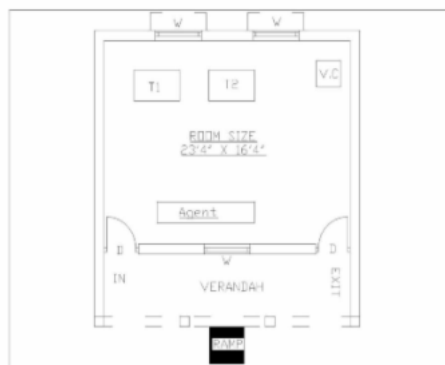

নির্বাচক নিবন্ধন আধিকারিকের স্বাক্ষর

Nazri Naksha

Google Map View

Polling Station Building Front View

Polling Station Front View

Cad View

Key MAP View

1 নাম : শ্যামাপ্রসাদ কুন্ডু পিতার নাম: বটকৃষ্ণ কুন্ডু বাড়ির নং : n0002 বয়স : 69 লিঙ্গ : পুরুষ	HGD1119213 ফটো উপলব্ধ	2 নাম : রামপ্রসাদ কুন্ডু পিতার নাম: বটকৃষ্ণ কুন্ডু বাড়ির নং : n0002 বয়স : 67 লিঙ্গ : পুরুষ	HGD1390871 ফটো উপলব্ধ	3 নাম : সম্রাট কুন্ডু পিতার নাম: শ্যামা প্রসাদ কুন্ডু বাড়ির নং : n0002 বয়স : 29 লিঙ্গ : পুরুষ	TFM1828300 ফটো উপলব্ধ
4 নাম : বন্দনা কুন্ডু স্বামীর নাম: নবকুমার কুন্ডু বাড়ির নং : n0003 বয়স : 60 লিঙ্গ : মহিলা	HGD1390848 ফটো উপলব্ধ	5 নাম : তৃপ্তিকনা কুন্ডু স্বামীর নাম: শ্যামাপ্রসাদ কুন্ডু বাড়ির নং : n0003 বয়স : 57 লিঙ্গ : মহিলা	WB/26/181/450653 ফটো উপলব্ধ	6 নাম : মদন কুন্ডু পিতার নাম: অনিল কুন্ডু বাড়ির নং : n0019 বয়স : 58 লিঙ্গ : পুরুষ	WB/40/279/603650 ফটো উপলব্ধ
7 নাম : লক্ষী কুন্ডু স্বামীর নাম: মদন কুন্ডু বাড়ির নং : n0019 বয়স : 45 লিঙ্গ : মহিলা	HGD2417731 ফটো উপলব্ধ	8 নাম : লোকনাথ কুণ্ডু পিতার নাম: হরিদাস কুণ্ডু বাড়ির নং : এন0019 বয়স : 21 লিঙ্গ : পুরুষ	TFM2740934 ফটো উপলব্ধ	9 নাম : বিশ্বনাথ কুন্ডু পিতার নাম: রাধামোহন কুন্ডু বাড়ির নং : n0020 বয়স : 92 লিঙ্গ : পুরুষ	HGD1068626 ফটো উপলব্ধ
10 নাম : জয়ন্ত কুন্ডু পিতার নাম: বিশ্বনাথ কুন্ডু বাড়ির নং : n0020 বয়স : 61 লিঙ্গ : পুরুষ	HGD1068634 ফটো উপলব্ধ	11 নাম : রূপা কুন্ডু স্বামীর নাম: জয়ন্ত কুণ্ডু বাড়ির নং : n0020 বয়স : 44 লিঙ্গ : মহিলা	TFM1099753 ফটো উপলব্ধ	12 নাম : বুলা কুন্ডু স্বামীর নাম: শৈলেন কুন্ডু বাড়ির নং : n0023 বয়স : 72 লিঙ্গ : মহিলা	HGD1390228 ফটো উপলব্ধ
13 নাম : ধনঞ্জয় কুন্ডু পিতার নাম: বৈদ্যনাথ কুন্ডু বাড়ির নং : n0023 বয়স : 79 লিঙ্গ : পুরুষ	HGD1389998 ফটো উপলব্ধ	14 নাম : শান্তি কুন্ডু স্বামীর নাম: ধনঞ্জয় কুন্ডু বাড়ির নং : n0023 বয়স : 67 লিঙ্গ : মহিলা	HGD1390087 ফটো উপলব্ধ	15 নাম : কাজল ঘোষ স্বামীর নাম: তাপস ঘোষ বাড়ির নং : n0023 বয়স : 54 লিঙ্গ : মহিলা	HGD2604890 ফটো উপলব্ধ
16 নাম : কুমারী সাধনা কুন্ডু পিতার নাম: ধনঞ্জয় কুন্ডু বাড়ির নং : n0023 বয়স : 37 লিঙ্গ : মহিলা	HGD2730364 ফটো উপলব্ধ	17 নাম : রেখারানী কুন্ডু স্বামীর নাম: রামপ্রসাদ কুন্ডু বাড়ির নং : n0197 বয়স : 50 লিঙ্গ : মহিলা	WB/40/279/600388 ফটো উপলব্ধ	18 নাম : চিরঞ্জিত কুন্ডু পিতার নাম: শৈলেন কুন্ডু বাড়ির নং : n0023 বয়স : 28 লিঙ্গ : পুরুষ	TFM1926492 ফটো উপলব্ধ
19 নাম : অনুপম কুন্ডু পিতার নাম: শঙ্কর কুন্ডু বাড়ির নং : n0219 বয়স : 27 লিঙ্গ : পুরুষ	TFM2025989 ফটো উপলব্ধ	20 নাম : সম্পা দে স্বামীর নাম: উদয় চাঁদ দে বাড়ির নং : এল0020 বয়স : 40 লিঙ্গ : মহিলা	HGD2482966 ফটো উপলব্ধ	21 নাম : মেহা কুন্ডু পিতার নাম: জয়ন্ত কুন্ডু বাড়ির নং : এন0020 বয়স : 20 লিঙ্গ : মহিলা	TFM2736197 ফটো উপলব্ধ
22 নাম : সম্পতিকা কুণ্ডু পিতার নাম: রামপ্রসাদ কুণ্ডু বাড়ির নং : শ্যামসুন্দর তলা বয়স : 21 লিঙ্গ : মহিলা	TFM2630325 ফটো উপলব্ধ	23 নাম : আয়েসা বিবি স্বামীর নাম: আবু তাহের খাঁ বাড়ির নং : এন0184 বয়স : 27 লিঙ্গ : মহিলা	TFM2535003 ফটো উপলব্ধ	24 নাম : মেনকা খাতুন পিতার নাম: ইনলাল খাঁ বাড়ির নং : N0185 বয়স : 24 লিঙ্গ : মহিলা	TFM2437325 ফটো উপলব্ধ
25 নাম : ভারতীরানী খাঁ স্বামীর নাম: শ্বেতকুমার খাঁ বাড়ির নং : n0057 বয়স : 74 লিঙ্গ : মহিলা	HGD1390293 ফটো উপলব্ধ	26 নাম : প্রবীর দাস পিতার নাম: শম্ভু দাস বাড়ির নং : n0057 বয়স : 38 লিঙ্গ : পুরুষ	TFM1393016 ফটো উপলব্ধ	27 নাম : সায়রা খাঁ স্বামীর নাম: আফজেল খাঁ বাড়ির নং : n0182 বয়স : 64 লিঙ্গ : মহিলা	HGD1068675 ফটো উপলব্ধ
28 নাম : হামিদ খাঁ পিতার নাম: আবজেল খাঁ বাড়ির নং : n0182 বয়স : 38 লিঙ্গ : পুরুষ	TFM1393024 ফটো উপলব্ধ	29 নাম : হালিমা বিবি খান স্বামীর নাম: হামিদ খান বাড়ির নং : n0182 বয়স : 31 লিঙ্গ : মহিলা	TFM1744234 ফটো উপলব্ধ	30 নাম : আবদিন খাঁ পিতার নাম: পাতাই খাঁ বাড়ির নং : n0183 বয়স : 69 লিঙ্গ : পুরুষ	WB/40/279/603674 ফটো উপলব্ধ