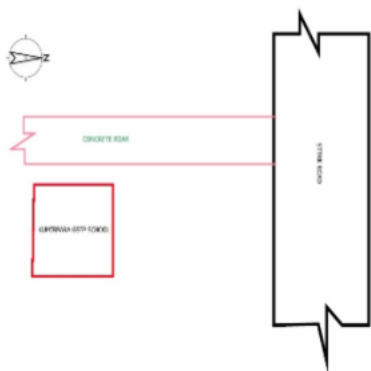

Nazri Naksha