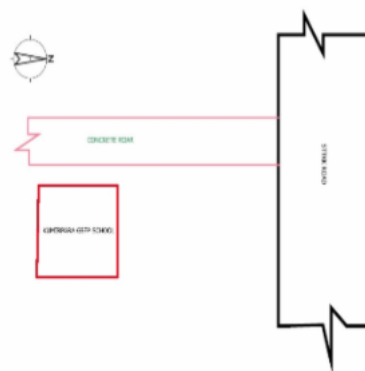

নির্বাচক নিবন্ধন আধিকারিকের স্বাক্ষর

Nazri Naksha

Google Map View

Polling Station Building Front View

Polling Station Front View

Cad View

Key MAP View

1 নাম : ভূপতি কুন্ডু পিতার নাম: শ্যামসুন্দর কুন্ডু বাড়ির নং : n0062 বয়স : 47 লিঙ্গ : পুরুষ	HGD1389386 ফটো উপলব্ধ	2 নাম : তপু কুন্ডু স্বামীর নাম: ভূপতি কুন্ডু বাড়ির নং : n0062 বয়স : 45 লিঙ্গ : মহিলা	HGD1512458 ফটো উপলব্ধ	3 নাম : লালু কুন্ডু পিতার নাম: ভূপতি কুন্ডু বাড়ির নং : n0252 বয়স : 28 লিঙ্গ : পুরুষ	TFM2026805 ফটো উপলব্ধ
4 নাম : সদানন্দ ঘোষ পিতার নাম: ভূপতি ঘোষ বাড়ির নং : n0034 বয়স : 71 লিঙ্গ : পুরুষ	HGD0957167 ফটো উপলব্ধ	5 নাম : নিলীমা ঘোষ স্বামীর নাম: সদানন্দ ঘোষ বাড়ির নং : n0034 বয়স : 66 লিঙ্গ : মহিলা	HGD0957175 ফটো উপলব্ধ	6 নাম : দিপঙ্কর ঘোষ পিতার নাম: সদানন্দ ঘোষ বাড়ির নং : n0034 বয়স : 46 লিঙ্গ : পুরুষ	HGD1389428 ফটো উপলব্ধ
7 নাম : খুকুমনি ঘোষ স্বামীর নাম: দীপঙ্কর ঘোষ বাড়ির নং : n0034 বয়স : 37 লিঙ্গ : মহিলা	TFM1395011 ফটো উপলব্ধ	8 নাম : সুন্দরী ঘোষ স্বামীর নাম: রঞ্জিত ঘোষ বাড়ির নং : n0037 বয়স : 59 লিঙ্গ : মহিলা	HGD2395283 ফটো উপলব্ধ	9 নাম : গৌতম ঘোষ পিতার নাম: রঞ্জিত ঘোষ বাড়ির নং : n0037 বয়স : 42 লিঙ্গ : পুরুষ	HGD2395291 ফটো উপলব্ধ
10 নাম : বাসুদেব ঘোষ পিতার নাম: সুধীর ঘোষ বাড়ির নং : n0038 বয়স : 54 লিঙ্গ : পুরুষ	HGD0956862 ফটো উপলব্ধ	11 নাম : লক্ষ্মী ঘোষ স্বামীর নাম: বাসুদেব ঘোষ বাড়ির নং : n0038 বয়স : 50 লিঙ্গ : মহিলা	HGD0956870 ফটো উপলব্ধ	12 নাম : পার্শ্ব ঘোষ পিতার নাম: সাগর ঘোষ বাড়ির নং : n0039 বয়স : 48 লিঙ্গ : পুরুষ	HGD0957118 ফটো উপলব্ধ
13 নাম : লক্ষ্মী ঘোষ স্বামীর নাম: নকুল ঘোষ বাড়ির নং : n0011 বয়স : 79 লিঙ্গ : মহিলা	HGD2395200 ফটো উপলব্ধ	14 নাম : রতন ঘোষ পিতার নাম: নকুল ঘোষ বাড়ির নং : n0011 বয়স : 43 লিঙ্গ : পুরুষ	HGD1512680 ফটো উপলব্ধ	15 নাম : লতিকা ঘোষ স্বামীর নাম: রতন ঘোষ বাড়ির নং : n0011 বয়স : 35 লিঙ্গ : মহিলা	TFM1394931 ফটো উপলব্ধ
16 নাম : উত্তম ঘোষ পিতার নাম: রঘুনাথ ঘোষ বাড়ির নং : n0013 বয়স : 62 লিঙ্গ : পুরুষ	HGD1512912 ফটো উপলব্ধ	17 নাম : রবীন্দ্রনাথ ঘোষ পিতার নাম: রঘুনাথ ঘোষ বাড়ির নং : n0013 বয়স : 58 লিঙ্গ : পুরুষ	HGD0956805 ফটো উপলব্ধ	18 নাম : মিনতি ঘোষ স্বামীর নাম: রবীন্দ্রনাথ ঘোষ বাড়ির নং : n0013 বয়স : 55 লিঙ্গ : মহিলা	HGD0956813 ফটো উপলব্ধ
19 নাম : পরেশ ঘোষ পিতার নাম: রঘুনাথ ঘোষ বাড়ির নং : n0013 বয়স : 49 লিঙ্গ : পুরুষ	HGD1512433 ফটো উপলব্ধ	20 নাম : পূর্ণিমা ঘোষ স্বামীর নাম: উত্তম কুমার ঘোষ বাড়ির নং : n0013 বয়স : 55 লিঙ্গ : মহিলা	HGD0956821 ফটো উপলব্ধ	21 নাম : প্রতিমা ঘোষ স্বামীর নাম: পরেশ ঘোষ বাড়ির নং : n0013 বয়স : 36 লিঙ্গ : মহিলা	TFM1394949 ফটো উপলব্ধ
22 নাম : শক্তনাথ ঘোষ পিতার নাম: গোপাল ঘোষ বাড়ির নং : n0014 বয়স : 66 লিঙ্গ : পুরুষ	HGD1513225 ফটো উপলব্ধ	23 নাম : কম্পনা ঘোষ স্বামীর নাম: শক্তনাথ ঘোষ বাড়ির নং : n0014 বয়স : 62 লিঙ্গ : মহিলা	HGD0957001 ফটো উপলব্ধ	24 নাম : সঞ্জিত ঘোষ পিতার নাম: শক্তনাথ ঘোষ বাড়ির নং : n0014 বয়স : 48 লিঙ্গ : পুরুষ	HGD1512482 ফটো উপলব্ধ
25 নাম : সুজিত ঘোষ পিতার নাম: শক্ত নাথ ঘোষ বাড়ির নং : n0014 বয়স : 48 লিঙ্গ : পুরুষ	HGD1512631 ফটো উপলব্ধ	26 নাম : মুনমুন ঘোষ (পাল) স্বামীর নাম: সুজিত ঘোষ বাড়ির নং : n0014 বয়স : 34 লিঙ্গ : মহিলা	TFM1498914 ফটো উপলব্ধ	27 নাম : তনিমা ঘোষ স্বামীর নাম: সঞ্জিত ঘোষ বাড়ির নং : n0014 বয়স : 42 লিঙ্গ : মহিলা	HGD2610855 ফটো উপলব্ধ
28 নাম : সুবল ঘোষ পিতার নাম: গোপাল ঘোষ বাড়ির নং : n0015 বয়স : 58 লিঙ্গ : পুরুষ	HGD1389204 ফটো উপলব্ধ	29 নাম : অসীমা ঘোষ স্বামীর নাম: সুবল ঘোষ বাড়ির নং : n0015 বয়স : 54 লিঙ্গ : মহিলা	HGD0957027 ফটো উপলব্ধ	30 নাম : স্বপন কুমার ঘোষ পিতার নাম: সুবল ঘোষ বাড়ির নং : n0015 বয়স : 40 লিঙ্গ : পুরুষ	HGD2395267 ফটো উপলব্ধ