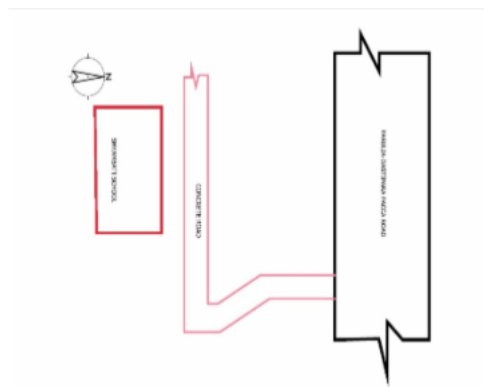

Nazri Naksha