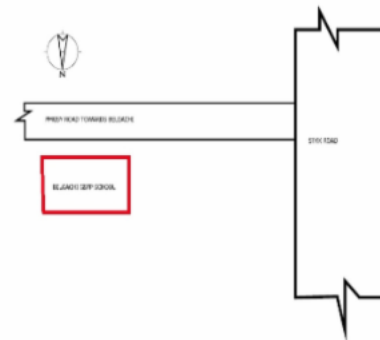

নির্বাচক নিবন্ধন আধিকারিকের স্বাক্ষর

Nazri Naksha

Google Map View

Polling Station Building Front View

Polling Station Front View

Cad View

Key MAP View

1 নাম : বিল্বালা কর্মকার স্বামীর নাম: নারায়নচন্দ্র কর্মকার বাড়ির নং : n0008 বয়স : 75 লিঙ্গ : মহিলা ফটো উপলব্ধ	WB/40/279/540576	2 নাম : তপনচন্দ্র কর্মকার পিতার নাম: নারায়নচন্দ্র কর্মকার বাড়ির নং : n0008 বয়স : 58 লিঙ্গ : পুরুষ ফটো উপলব্ধ	WB/40/279/540031	3 নাম : স্বপন কর্মকার পিতার নাম: নারায়ণ চন্দ্র কর্মকার বাড়ির নং : n0008 বয়স : 55 লিঙ্গ : পুরুষ ফটো উপলব্ধ	TFM2202455
4 নাম : রতনচন্দ্র কর্মকার পিতার নাম: নারায়ণ কর্মকার বাড়ির নং : n0008 বয়স : 51 লিঙ্গ : পুরুষ ফটো উপলব্ধ	WB/40/279/540482	5 নাম : লতিকা কর্মকার স্বামীর নাম: স্বপন কর্মকার বাড়ির নং : n0008 বয়স : 45 লিঙ্গ : মহিলা ফটো উপলব্ধ	HGD2597839	6 নাম : সবিতা কর্মকার স্বামীর নাম: রতন চন্দ্র কর্মকার বাড়ির নং : n0008 বয়স : 38 লিঙ্গ : মহিলা ফটো উপলব্ধ	TFM1116441
7 নাম : শুভাশীষ কর্মকার পিতার নাম: স্বপন কর্মকার বাড়ির নং : এন0008 বয়স : 26 লিঙ্গ : পুরুষ ফটো উপলব্ধ	TFM2169647	8 নাম : পূজা কির্তনীয়া (পান্ডে) স্বামীর নাম: রাজেশ পান্ডে বাড়ির নং : n0281 বয়স : 27 লিঙ্গ : মহিলা ফটো উপলব্ধ	TFM2036192	9 নাম : লাবনী কির্তনীয়া স্বামীর নাম: কৃষ্ণ কির্তনীয়া বাড়ির নং : N0131 বয়স : 24 লিঙ্গ : মহিলা ফটো উপলব্ধ	TFM2436079
10 নাম : নারায়ণ কীর্তনীয়া পিতার নাম: গনেশ কীর্তনীয়া বাড়ির নং : n0131 বয়স : 54 লিঙ্গ : পুরুষ ফটো উপলব্ধ	TFM2202521	11 নাম : সবিতা কীর্তনীয়া স্বামীর নাম: নারায়ণ কীর্তনীয়া বাড়ির নং : n0131 বয়স : 49 লিঙ্গ : মহিলা ফটো উপলব্ধ	TFM2320125	12 নাম : কৃষ্ণ কীর্তনীয়া পিতার নাম: নারায়ণ কীর্তনীয়া বাড়ির নং : n0131 বয়স : 36 লিঙ্গ : পুরুষ ফটো উপলব্ধ	TFM1099985
13 নাম : বাসুদেব ঘরামী পিতার নাম: লক্ষীকান্ত ঘরামী বাড়ির নং : n0022 বয়স : 60 লিঙ্গ : পুরুষ ফটো উপলব্ধ	WB/40/279/540405	14 নাম : উষা ঘরামী স্বামীর নাম: বাসুদেব ঘরামী বাড়ির নং : n0022 বয়স : 55 লিঙ্গ : মহিলা ফটো উপলব্ধ	WB/40/279/540319	15 নাম : বিশ্বজিৎ ঘরামী পিতার নাম: বাসুদেব ঘরামী বাড়ির নং : n0022 বয়স : 38 লিঙ্গ : পুরুষ ফটো উপলব্ধ	HGD2662369
16 নাম : পূর্ণিমা (মন্ডল) ঘরামী স্বামীর নাম: বিশ্বজিৎ ঘরামী বাড়ির নং : n0022 বয়স : 34 লিঙ্গ : মহিলা ফটো উপলব্ধ	ZUM1488618	17 নাম : প্রসেনজিৎ ঘরামী পিতার নাম: বাসুদেব ঘরামী বাড়ির নং : n0022 বয়স : 36 লিঙ্গ : পুরুষ ফটো উপলব্ধ	TFM1395904	18 নাম : গঙ্গারানী ঘরামী স্বামীর নাম: আদিত্য ঘরামী বাড়ির নং : n0083 বয়স : 67 লিঙ্গ : মহিলা ফটো উপলব্ধ	TFM2320109
19 নাম : সুভাষ ঘরামী পিতার নাম: আদিত্য ঘরামী বাড়ির নং : n0083 বয়স : 45 লিঙ্গ : পুরুষ ফটো উপলব্ধ	HGD1388388	20 নাম : তৃপ্তি ঘরামী স্বামীর নাম: সুভাষ ঘরামী বাড়ির নং : n0083 বয়স : 37 লিঙ্গ : মহিলা ফটো উপলব্ধ	TFM1099993	21 নাম : গোবিন্দ ঘরামী পিতার নাম: আদিত্য ঘরামী বাড়ির নং : n0083 বয়স : 41 লিঙ্গ : পুরুষ ফটো উপলব্ধ	HGD2476919
22 নাম : দিলীপ ঘরামী পিতার নাম: দ্বিজেন ঘরামী বাড়ির নং : n0159 বয়স : 57 লিঙ্গ : পুরুষ ফটো উপলব্ধ	WB/40/279/540835	23 নাম : বিচিত্রা ঘরামী স্বামীর নাম: দিলীপ ঘরামী বাড়ির নং : n0159 বয়স : 55 লিঙ্গ : মহিলা ফটো উপলব্ধ	WB/40/279/540454	24 নাম : দীনেশ ঘরামী পিতার নাম: দিলীপ ঘরামী বাড়ির নং : n0159 বয়স : 40 লিঙ্গ : পুরুষ ফটো উপলব্ধ	HGD2394971
25 নাম : রীনা ঘরামী স্বামীর নাম: দীনেশ ঘরামী বাড়ির নং : n0159 বয়স : 35 লিঙ্গ : মহিলা ফটো উপলব্ধ	TFM1634054	26 নাম : প্রদীপ কুমার ঘরামী পিতার নাম: দিলীপ ঘরামী বাড়ির নং : n0159 বয়স : 37 লিঙ্গ : পুরুষ ফটো উপলব্ধ	HGD2662351	27 নাম : রাজলক্ষী ঘরামী স্বামীর নাম: প্রদীপ কুমার ঘরামী বাড়ির নং : n0159 বয়স : 34 লিঙ্গ : মহিলা ফটো উপলব্ধ	TFM1634070
28 নাম : তাপস রায় পিতার নাম: হরসিত রায় বাড়ির নং : n0159 বয়স : 36 লিঙ্গ : পুরুষ ফটো উপলব্ধ	TFM1634112	29 নাম : তরুন ঘরামী পিতার নাম: দিলীপ ঘরামী বাড়ির নং : n0159 বয়স : 33 লিঙ্গ : পুরুষ ফটো উপলব্ধ	TFM1634062	30 নাম : সুচরিতা দাস পিতার নাম: দেবব্রত দাস বাড়ির নং : এন00৫২ বয়স : 24 লিঙ্গ : মহিলা ফটো উপলব্ধ	TFM2434942