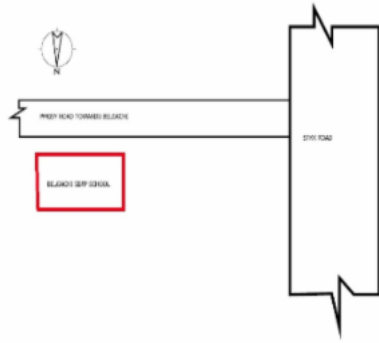

Nazri Naksha