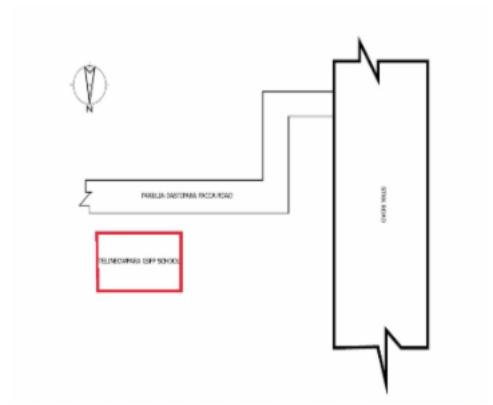

নির্বাচক নিবন্ধন আধিকারিকের স্বাক্ষর

Nazri Naksha

Google Map View

Polling Station Building Front View

Polling Station Front View

Cad View

Key MAP View

1 নাম : মনিকা দাস(বিশ্বাস) স্বামীর নাম: খগেন্দ্র বিশ্বাস বাড়ির নং : n0192 বয়স : 35 লিঙ্গ : মহিলা	TFM1488220 ফটো উপলব্ধ	2 নাম : শশাঙ্ক কর্মকার পিতার নাম: ব্রজগোপাল কর্মকার বাড়ির নং : n0097 বয়স : 45 লিঙ্গ : পুরুষ	HGD1509629 ফটো উপলব্ধ	3 নাম : প্রানকৃষ্ণ কর্মকার পিতার নাম: গৌরান্ধ কর্মকার বাড়ির নং : n0193 বয়স : 31 লিঙ্গ : পুরুষ	TFM0989822 ফটো উপলব্ধ
4 নাম : গায়ত্রী রানী কর্মকার স্বামীর নাম: ব্রজগোপাল কর্মকার বাড়ির নং : n0097 বয়স : 69 লিঙ্গ : মহিলা	WB/40/279/549303 ফটো উপলব্ধ	5 নাম : গোবিন্দ কর্মকার পিতার নাম: ফনী কর্মকার বাড়ির নং : n0098 বয়স : 74 লিঙ্গ : পুরুষ	WB/40/279/549056 ফটো উপলব্ধ	6 নাম : সুমিত্রা কর্মকার স্বামীর নাম: গোবিন্দ কর্মকার বাড়ির নং : n0098 বয়স : 64 লিঙ্গ : মহিলা	HGD2108629 ফটো উপলব্ধ
7 নাম : সমর কর্মকার পিতার নাম: গোবিন্দ কর্মকার বাড়ির নং : n0098 বয়স : 40 লিঙ্গ : পুরুষ	HGD2398162 ফটো উপলব্ধ	8 নাম : মালতী বিশ্বাস স্বামীর নাম: সরজিত বিশ্বাস বাড়ির নং : পাট নং 246 বয়স : 46 লিঙ্গ : মহিলা	UUD1483775 ফটো উপলব্ধ	9 নাম : সরজিত বিশ্বাস পিতার নাম: হরযিত বিশ্বাস বাড়ির নং : পাট নং 246 বয়স : 46 লিঙ্গ : পুরুষ	UUD1224237 ফটো উপলব্ধ
10 নাম : রাজু কর্মকার পিতার নাম: গোবিন্দ কর্মকার বাড়ির নং : n0098 বয়স : 38 লিঙ্গ : পুরুষ	TFM0939116 ফটো উপলব্ধ	11 নাম : পুষ্প কর্মকার স্বামীর নাম: গোপাল কর্মকার বাড়ির নং : n0101 বয়স : 78 লিঙ্গ : মহিলা	WB/40/279/549299 ফটো উপলব্ধ	12 নাম : জয়দেব চন্দ্র কর্মকার পিতার নাম: গোপাল চন্দ্র কর্মকার বাড়ির নং : n0101 বয়স : 67 লিঙ্গ : পুরুষ	WB/40/279/549047 ফটো উপলব্ধ
13 নাম : বিপুল চন্দ্র দাস পিতার নাম: নিকুঞ্জ বিহারী দাস বাড়ির নং : n0101 বয়স : 55 লিঙ্গ : পুরুষ	TFM1829589 ফটো উপলব্ধ	14 নাম : জয়াবতী কর্মকার স্বামীর নাম: জয়দেব কর্মকার বাড়ির নং : n0101 বয়স : 55 লিঙ্গ : মহিলা	WB/40/279/549300 ফটো উপলব্ধ	15 নাম : জয়রাম কর্মকার পিতার নাম: গোপাল কর্মকার বাড়ির নং : n0101 বয়স : 54 লিঙ্গ : পুরুষ	WB/40/279/549279 ফটো উপলব্ধ
16 নাম : ছায়া কর্মকার স্বামীর নাম: জয়রাম কর্মকার বাড়ির নং : n0101 বয়স : 46 লিঙ্গ : মহিলা	HGD1305978 ফটো উপলব্ধ	17 নাম : অমিত কর্মকার পিতার নাম: জয়দেব চন্দ্র কর্মকার বাড়ির নং : n0101 বয়স : 35 লিঙ্গ : পুরুষ	TFM0939090 ফটো উপলব্ধ	18 নাম : সরস্বতী কর্মকার স্বামীর নাম: গনেশ কর্মকার বাড়ির নং : n0102 বয়স : 82 লিঙ্গ : মহিলা	WB/40/279/549221 ফটো উপলব্ধ
19 নাম : প্রদীপ কর্মকার পিতার নাম: গনেশ কর্মকার বাড়ির নং : n0102 বয়স : 53 লিঙ্গ : পুরুষ	WB/40/279/549722 ফটো উপলব্ধ	20 নাম : রবীন্দ্রচন্দ্র কর্মকার পিতার নাম: গনেশ চন্দ্র কর্মকার বাড়ির নং : n0102 বয়স : 63 লিঙ্গ : পুরুষ	WB/40/279/549190 ফটো উপলব্ধ	21 নাম : অরুনা কর্মকার স্বামীর নাম: রবীন্দ্র চন্দ্র কর্মকার বাড়ির নং : n0102 বয়স : 59 লিঙ্গ : মহিলা	HGD2108595 ফটো উপলব্ধ
22 নাম : স্বপ্না কর্মকার পিতার নাম: আশিষ কর্মকার বাড়ির নং : n0102 বয়স : 44 লিঙ্গ : মহিলা	TFM1397223 ফটো উপলব্ধ	23 নাম : সমীলা কর্মকার স্বামীর নাম: প্রদীপ কর্মকার বাড়ির নং : n0102 বয়স : 44 লিঙ্গ : মহিলা	HGD2477479 ফটো উপলব্ধ	24 নাম : রাহুল কর্মকার পিতার নাম: দীলীপ কর্মকার বাড়ির নং : n0102 বয়স : 29 লিঙ্গ : পুরুষ	TFM1829555 ফটো উপলব্ধ
25 নাম : পুতুল কর্মকার স্বামীর নাম: আশিষ কর্মকার বাড়ির নং : n0103 বয়স : 62 লিঙ্গ : মহিলা	HGD1529445 ফটো উপলব্ধ	26 নাম : বিধান চন্দ্র কর্মকার পিতার নাম: কার্তিক চন্দ্র কর্মকার বাড়ির নং : n0100 বয়স : 54 লিঙ্গ : পুরুষ	WB/40/279/549041 ফটো উপলব্ধ	27 নাম : সোনালা কর্মকার স্বামীর নাম: দীলীপ কর্মকার বাড়ির নং : n0102 বয়স : 50 লিঙ্গ : মহিলা	HGD2477461 ফটো উপলব্ধ
28 নাম : দীলীপ কর্মকার পিতার নাম: গনেশ কর্মকার বাড়ির নং : n0102 বয়স : 55 লিঙ্গ : পুরুষ	HGD2477487 ফটো উপলব্ধ	29 নাম : মানস কর্মকার পিতার নাম: রবীন্দ্র চন্দ্র কর্মকার বাড়ির নং : n0102 বয়স : 28 লিঙ্গ : পুরুষ	TFM1927912 ফটো উপলব্ধ	30 নাম : সুমন কর্মকার পিতার নাম: জয়রাম কর্মকার বাড়ির নং : n0101 বয়স : 28 লিঙ্গ : পুরুষ	TFM1927987 ফটো উপলব্ধ