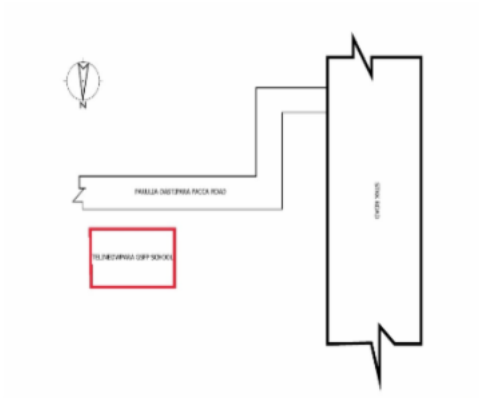

নির্বাচক নিবন্ধন আধিকারিকের স্বাক্ষর

Nazri Naksha

Google Map View

Polling Station Building Front View

Polling Station Front View

Cad View

Key MAP View

1 নাম : মনিকা দাস(বিশ্বাস) স্বামীর নাম: খগেন্দ্র বিশ্বাস বাড়ির নং : n0192 বয়স : 35 লিঙ্গ : মহিলা	TFM1488220 ফটো উপলব্ধ	2 নাম : শশাঙ্ক কর্মকার পিতার নাম: ব্রজগোপাল কর্মকার বাড়ির নং : n0097 বয়স : 45 লিঙ্গ : পুরুষ	HGD1509629 ফটো উপলব্ধ	3 নাম : প্রানকৃষ্ণ কর্মকার পিতার নাম: গৌরান্ধ কর্মকার বাড়ির নং : n0193 বয়স : 31 লিঙ্গ : পুরুষ	TFM0989822 ফটো উপলব্ধ
4 নাম : গায়ত্রী রানী কর্মকার স্বামীর নাম: ব্রজগোপাল কর্মকার বাড়ির নং : n0097 বয়স : 69 লিঙ্গ : মহিলা	WB/40/279/549303 ফটো উপলব্ধ	5 নাম : গোবিন্দ কর্মকার পিতার নাম: ফনী কর্মকার বাড়ির নং : n0098 বয়স : 74 লিঙ্গ : পুরুষ	WB/40/279/549056 ফটো উপলব্ধ	6 নাম : সুমিত্রা কর্মকার স্বামীর নাম: গোবিন্দ কর্মকার বাড়ির নং : n0098 বয়স : 64 লিঙ্গ : মহিলা	HGD2108629 ফটো উপলব্ধ
7 নাম : সমর কর্মকার পিতার নাম: গোবিন্দ কর্মকার বাড়ির নং : n0098 বয়স : 40 লিঙ্গ : পুরুষ	HGD2398162 ফটো উপলব্ধ	8 নাম : মালতী বিশ্বাস স্বামীর নাম: সরজিত বিশ্বাস বাড়ির নং : পাট নং 246 বয়স : 46 লিঙ্গ : মহিলা	UUD1483775 ফটো উপলব্ধ	9 নাম : সরজিত বিশ্বাস পিতার নাম: হরযিত বিশ্বাস বাড়ির নং : পাট নং 246 বয়স : 46 লিঙ্গ : পুরুষ	UUD1224237 ফটো উপলব্ধ
10 নাম : রাজু কর্মকার পিতার নাম: গোবিন্দ কর্মকার বাড়ির নং : n0098 বয়স : 38 লিঙ্গ : পুরুষ	TFM0939116 ফটো উপলব্ধ	11 নাম : পুষ্প কর্মকার স্বামীর নাম: গোপাল কর্মকার বাড়ির নং : n0101 বয়স : 78 লিঙ্গ : মহিলা	WB/40/279/549299 ফটো উপলব্ধ	12 নাম : জয়দেব চন্দ্র কর্মকার পিতার নাম: গোপাল চন্দ্র কর্মকার বাড়ির নং : n0101 বয়স : 67 লিঙ্গ : পুরুষ	WB/40/279/549047 ফটো উপলব্ধ
13 নাম : বিপুল চন্দ্র দাস পিতার নাম: নিকুঞ্জ বিহারী দাস বাড়ির নং : n0101 বয়স : 55 লিঙ্গ : পুরুষ	TFM1829589 ফটো উপলব্ধ	14 নাম : জয়াবতী কর্মকার স্বামীর নাম: জয়দেব কর্মকার বাড়ির নং : n0101 বয়স : 55 লিঙ্গ : মহিলা	WB/40/279/549300 ফটো উপলব্ধ	15 নাম : জয়রাম কর্মকার পিতার নাম: গোপাল কর্মকার বাড়ির নং : n0101 বয়স : 54 লিঙ্গ : পুরুষ	WB/40/279/549279 ফটো উপলব্ধ
16 নাম : ছায়া কর্মকার স্বামীর নাম: জয়রাম কর্মকার বাড়ির নং : n0101 বয়স : 46 লিঙ্গ : মহিলা	HGD1305978 ফটো উপলব্ধ	17 নাম : অমিত কর্মকার পিতার নাম: জয়দেব চন্দ্র কর্মকার বাড়ির নং : n0101 বয়স : 35 লিঙ্গ : পুরুষ	TFM0939090 ফটো উপলব্ধ	18 নাম : সরস্বতী কর্মকার স্বামীর নাম: গনেশ কর্মকার বাড়ির নং : n0102 বয়স : 82 লিঙ্গ : মহিলা	WB/40/279/549221 ফটো উপলব্ধ
19 নাম : প্রদীপ কর্মকার পিতার নাম: গনেশ কর্মকার বাড়ির নং : n0102 বয়স : 53 লিঙ্গ : পুরুষ	WB/40/279/549722 ফটো উপলব্ধ	20 নাম : রবীন্দ্রচন্দ্র কর্মকার পিতার নাম: গনেশ চন্দ্র কর্মকার বাড়ির নং : n0102 বয়স : 63 লিঙ্গ : পুরুষ	WB/40/279/549190 ফটো উপলব্ধ	21 নাম : অরুনা কর্মকার স্বামীর নাম: রবীন্দ্র চন্দ্র কর্মকার বাড়ির নং : n0102 বয়স : 59 লিঙ্গ : মহিলা	HGD2108595 ফটো উপলব্ধ
22 নাম : স্বপ্না কর্মকার পিতার নাম: আশিষ কর্মকার বাড়ির নং : n0102 বয়স : 44 লিঙ্গ : মহিলা	TFM1397223 ফটো উপলব্ধ	23 নাম : সমীলা কর্মকার স্বামীর নাম: প্রদীপ কর্মকার বাড়ির নং : n0102 বয়স : 44 লিঙ্গ : মহিলা	HGD2477479 ফটো উপলব্ধ	24 নাম : রাহুল কর্মকার পিতার নাম: দীলীপ কর্মকার বাড়ির নং : n0102 বয়স : 29 লিঙ্গ : পুরুষ	TFM1829555 ফটো উপলব্ধ
25 নাম : পুতুল কর্মকার স্বামীর নাম: আশিষ কর্মকার বাড়ির নং : n0103 বয়স : 62 লিঙ্গ : মহিলা	HGD1529445 ফটো উপলব্ধ	26 নাম : বিধান চন্দ্র কর্মকার পিতার নাম: কার্তিক চন্দ্র কর্মকার বাড়ির নং : n0100 বয়স : 54 লিঙ্গ : পুরুষ	WB/40/279/549041 ফটো উপলব্ধ	27 নাম : সোনালা কর্মকার স্বামীর নাম: দীলীপ কর্মকার বাড়ির নং : n0102 বয়স : 50 লিঙ্গ : মহিলা	HGD2477461 ফটো উপলব্ধ
28 নাম : দীলীপ কর্মকার পিতার নাম: গনেশ কর্মকার বাড়ির নং : n0102 বয়স : 55 লিঙ্গ : পুরুষ	HGD2477487 ফটো উপলব্ধ	29 নাম : মানস কর্মকার পিতার নাম: রবীন্দ্র চন্দ্র কর্মকার বাড়ির নং : n0102 বয়স : 28 লিঙ্গ : পুরুষ	TFM1927912 ফটো উপলব্ধ	30 নাম : সুমন কর্মকার পিতার নাম: জয়রাম কর্মকার বাড়ির নং : n0101 বয়স : 28 লিঙ্গ : পুরুষ	TFM1927987 ফটো উপলব্ধ