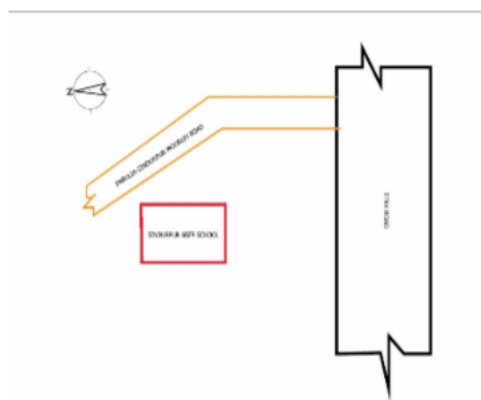

নির্বাচক নিবন্ধন আধিকারিকের স্বাক্ষর

Nazri Naksha

Google Map View

Polling Station Building Front View

Polling Station Front View

Cad View

Key MAP View

1 নাম : মায়াদাস স্বামীর নাম: বেনুলাল দাস বাড়ির নং : n0128 বয়স : 54 লিঙ্গ : মহিলা ফটো উপলব্ধ	WB/40/279/549197	2 নাম : বাপী দাস পিতার নাম: বেনুলাল দাস বাড়ির নং : n0128 বয়স : 27 লিঙ্গ : পুরুষ ফটো উপলব্ধ	TFM1397819	3 নাম : শিবানী দাস পিতার নাম: উপেন্দ্রকুমার দাস বাড়ির নং : n0128 বয়স : 50 লিঙ্গ : মহিলা ফটো উপলব্ধ	WB/40/279/549130
4 নাম : বলা দাস স্বামীর নাম: দেবুচন্দ্র দাস বাড়ির নং : n0128 বয়স : 52 লিঙ্গ : মহিলা ফটো উপলব্ধ	WB/40/279/549146	5 নাম : সনজিৎ দাস পিতার নাম: বাবুল দাস বাড়ির নং : n0128 বয়স : 30 লিঙ্গ : পুরুষ ফটো উপলব্ধ	TFM1829779	6 নাম : মৌসুমী স্বামীর নাম: কেশব দাস বাড়ির নং : N0135 বয়স : 35 লিঙ্গ : মহিলা ফটো উপলব্ধ	TFM2083798
7 নাম : সাথী দাস স্বামীর নাম: বাপী দাস বাড়ির নং : এন0128 বয়স : 28 লিঙ্গ : মহিলা ফটো উপলব্ধ	TFM2171254	8 নাম : দেবু চন্দ্র দাস পিতার নাম: উপেন্দ্র কুমার দাস বাড়ির নং : n0128 বয়স : 60 লিঙ্গ : পুরুষ ফটো উপলব্ধ	TFM2258085	9 নাম : বেনুলাল দাস পিতার নাম: উপেন্দ্রকুমার দাস বাড়ির নং : n0128 বয়স : 63 লিঙ্গ : পুরুষ ফটো উপলব্ধ	TFM2527547
10 নাম : পূর্ণিমা দাস পিতার নাম: অনিল দাস বাড়ির নং : n0128 বয়স : 33 লিঙ্গ : মহিলা ফটো উপলব্ধ	SVF8194623	11 নাম : অনিলা দাস পিতার নাম: নাগাদাস বাড়ির নং : n0128 বয়স : 40 লিঙ্গ : পুরুষ ফটো উপলব্ধ	SVF7592561	12 নাম : তনুশ্রী ভৌমিক (দাস) স্বামীর নাম: সোমনাথ (দাস) বাড়ির নং : n0189 বয়স : 40 লিঙ্গ : মহিলা ফটো উপলব্ধ	HGD2391985
13 নাম : সঞ্জিত কুমার পিতার নাম: সুভাষ কুমার বাড়ির নং : n0255 বয়স : 33 লিঙ্গ : পুরুষ ফটো উপলব্ধ	TFM2115335	14 নাম : মনিকা গড়াই পিতার নাম: নার্টু গড়াই বাড়ির নং : এন0037 বয়স : 25 লিঙ্গ : মহিলা ফটো উপলব্ধ	TFM2171569	15 নাম : স্বপন গড়াই পিতার নাম: মধুসূদন গড়াই বাড়ির নং : n0037 বয়স : 29 লিঙ্গ : পুরুষ ফটো উপলব্ধ	TFM1928233
16 নাম : সবিতা গড়াই স্বামীর নাম: মহাদেব গড়াই বাড়ির নং : n0036 বয়স : 84 লিঙ্গ : মহিলা ফটো উপলব্ধ	TFM2258739	17 নাম : হারু গড়াই পিতার নাম: মহাদেব গড়াই বাড়ির নং : n0036 বয়স : 52 লিঙ্গ : পুরুষ ফটো উপলব্ধ	TFM2258523	18 নাম : মাধবী গড়াই স্বামীর নাম: হারু গড়াই বাড়ির নং : n0036 বয়স : 45 লিঙ্গ : মহিলা ফটো উপলব্ধ	HGD1509108
19 নাম : দীপক গরাই পিতার নাম: মহাদেব গরাই বাড়ির নং : n0036 বয়স : 41 লিঙ্গ : পুরুষ ফটো উপলব্ধ	HGD2663599	20 নাম : নিলিমা গড়াই স্বামীর নাম: দীপক গড়াই বাড়ির নং : n0036 বয়স : 39 লিঙ্গ : মহিলা ফটো উপলব্ধ	KGX2938363	21 নাম : গোপাল গড়াই পিতার নাম: সাধন গড়াই বাড়ির নং : n0037 বয়স : 68 লিঙ্গ : পুরুষ ফটো উপলব্ধ	WB/40/279/549363
22 নাম : লক্ষ্মী গড়াই স্বামীর নাম: গোপাল গড়াই বাড়ির নং : n0037 বয়স : 56 লিঙ্গ : মহিলা ফটো উপলব্ধ	WB/40/279/549739	23 নাম : রাজু গড়াই পিতার নাম: গোপাল গড়াই বাড়ির নং : n0037 বয়স : 37 লিঙ্গ : পুরুষ ফটো উপলব্ধ	HGD2725042	24 নাম : মধুসূদন গড়াই পিতার নাম: সাধন গড়াই বাড়ির নং : n0037 বয়স : 64 লিঙ্গ : পুরুষ ফটো উপলব্ধ	WB/40/279/549732
25 নাম : নূপুর গড়াই স্বামীর নাম: মধুসূদন গড়াই বাড়ির নং : n0037 বয়স : 50 লিঙ্গ : মহিলা ফটো উপলব্ধ	WB/40/279/549376	26 নাম : বাপন গড়াই পিতার নাম: মধুসূদন গড়াই বাড়ির নং : n0037 বয়স : 32 লিঙ্গ : পুরুষ ফটো উপলব্ধ	TFM1746064	27 নাম : নার্টু গড়াই পিতার নাম: সাধন গড়াই বাড়ির নং : n0037 বয়স : 55 লিঙ্গ : পুরুষ ফটো উপলব্ধ	WB/40/279/549297
28 নাম : মিঠু গড়াই স্বামীর নাম: নার্টু গড়াই বাড়ির নং : n0037 বয়স : 45 লিঙ্গ : মহিলা ফটো উপলব্ধ	HGD1305986	29 নাম : সরস্বতী দেবনাথ পিতার নাম: স্বপন দেবনাথ বাড়ির নং : এন0036 বয়স : 24 লিঙ্গ : মহিলা ফটো উপলব্ধ	TFM2510840	30 নাম : মৃণ্ময় গড়াই পিতার নাম: হারু গড়াই বাড়ির নং : এন0036 বয়স : 24 লিঙ্গ : পুরুষ ফটো উপলব্ধ	TFM2510550