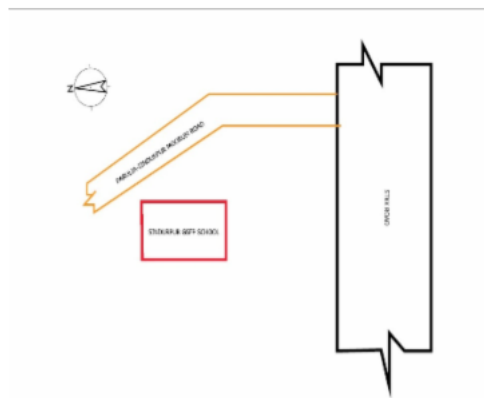

Nazri Naksha