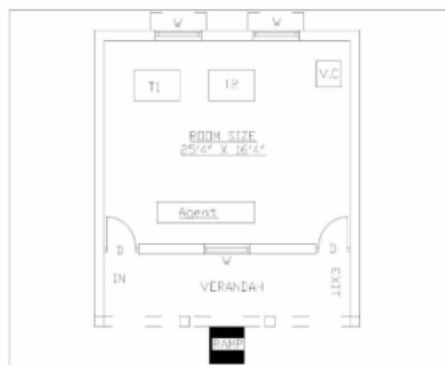

নির্বাচক নিবন্ধন আধিকারিকের স্বাক্ষর

Nazri Naksha

Google Map View

Polling Station Building Front View

Polling Station Front View

Cad View

Key MAP View

1 নাম : মায়াদাস স্বামীর নাম: বেনুলাল দাস বাড়ির নং : n0128 বয়স : 54 লিঙ্গ : মহিলা ফটো উপলব্ধ	WB/40/279/549197	2 নাম : বাপী দাস পিতার নাম: বেনুলাল দাস বাড়ির নং : n0128 বয়স : 27 লিঙ্গ : পুরুষ ফটো উপলব্ধ	TFM1397819	3 নাম : শিবানী দাস পিতার নাম: উপেন্দ্রকুমার দাস বাড়ির নং : n0128 বয়স : 50 লিঙ্গ : মহিলা ফটো উপলব্ধ	WB/40/279/549130
4 নাম : বলা দাস স্বামীর নাম: দেবুচন্দ্র দাস বাড়ির নং : n0128 বয়স : 52 লিঙ্গ : মহিলা ফটো উপলব্ধ	WB/40/279/549146	5 নাম : সনজিৎ দাস পিতার নাম: বাবুল দাস বাড়ির নং : n0128 বয়স : 30 লিঙ্গ : পুরুষ ফটো উপলব্ধ	TFM1829779	6 নাম : মৌসুমী স্বামীর নাম: কেশব দাস বাড়ির নং : N0135 বয়স : 35 লিঙ্গ : মহিলা ফটো উপলব্ধ	TFM2083798
7 নাম : সাথী দাস স্বামীর নাম: বাপী দাস বাড়ির নং : এন0128 বয়স : 28 লিঙ্গ : মহিলা ফটো উপলব্ধ	TFM2171254	8 নাম : দেবু চন্দ্র দাস পিতার নাম: উপেন্দ্র কুমার দাস বাড়ির নং : n0128 বয়স : 60 লিঙ্গ : পুরুষ ফটো উপলব্ধ	TFM2258085	9 নাম : বেনুলাল দাস পিতার নাম: উপেন্দ্রকুমার দাস বাড়ির নং : n0128 বয়স : 63 লিঙ্গ : পুরুষ ফটো উপলব্ধ	TFM2527547
10 নাম : পূর্ণিমা দাস পিতার নাম: অনিল দাস বাড়ির নং : n0128 বয়স : 33 লিঙ্গ : মহিলা ফটো উপলব্ধ	SVF8194623	11 নাম : অনিলা দাস পিতার নাম: নাগাদাস বাড়ির নং : n0128 বয়স : 40 লিঙ্গ : পুরুষ ফটো উপলব্ধ	SVF7592561	12 নাম : তনুশ্রী ভৌমিক (দাস) স্বামীর নাম: সোমনাথ (দাস) বাড়ির নং : n0189 বয়স : 40 লিঙ্গ : মহিলা ফটো উপলব্ধ	HGD2391985
13 নাম : সঞ্জিত কুমার পিতার নাম: সুভাষ কুমার বাড়ির নং : n0255 বয়স : 33 লিঙ্গ : পুরুষ ফটো উপলব্ধ	TFM2115335	14 নাম : মনিকা গড়াই পিতার নাম: নার্টু গড়াই বাড়ির নং : এন0037 বয়স : 25 লিঙ্গ : মহিলা ফটো উপলব্ধ	TFM2171569	15 নাম : স্বপন গড়াই পিতার নাম: মধুসূদন গড়াই বাড়ির নং : n0037 বয়স : 29 লিঙ্গ : পুরুষ ফটো উপলব্ধ	TFM1928233
16 নাম : সবিতা গড়াই স্বামীর নাম: মহাদেব গড়াই বাড়ির নং : n0036 বয়স : 84 লিঙ্গ : মহিলা ফটো উপলব্ধ	TFM2258739	17 নাম : হারু গড়াই পিতার নাম: মহাদেব গড়াই বাড়ির নং : n0036 বয়স : 52 লিঙ্গ : পুরুষ ফটো উপলব্ধ	TFM2258523	18 নাম : মাধবী গড়াই স্বামীর নাম: হারু গড়াই বাড়ির নং : n0036 বয়স : 45 লিঙ্গ : মহিলা ফটো উপলব্ধ	HGD1509108
19 নাম : দীপক গরাই পিতার নাম: মহাদেব গরাই বাড়ির নং : n0036 বয়স : 41 লিঙ্গ : পুরুষ ফটো উপলব্ধ	HGD2663599	20 নাম : নিলিমা গড়াই স্বামীর নাম: দীপক গড়াই বাড়ির নং : n0036 বয়স : 39 লিঙ্গ : মহিলা ফটো উপলব্ধ	KGX2938363	21 নাম : গোপাল গড়াই পিতার নাম: সাধন গড়াই বাড়ির নং : n0037 বয়স : 68 লিঙ্গ : পুরুষ ফটো উপলব্ধ	WB/40/279/549363
22 নাম : লক্ষ্মী গড়াই স্বামীর নাম: গোপাল গড়াই বাড়ির নং : n0037 বয়স : 56 লিঙ্গ : মহিলা ফটো উপলব্ধ	WB/40/279/549739	23 নাম : রাজু গড়াই পিতার নাম: গোপাল গড়াই বাড়ির নং : n0037 বয়স : 37 লিঙ্গ : পুরুষ ফটো উপলব্ধ	HGD2725042	24 নাম : মধুসূদন গড়াই পিতার নাম: সাধন গড়াই বাড়ির নং : n0037 বয়স : 64 লিঙ্গ : পুরুষ ফটো উপলব্ধ	WB/40/279/549732
25 নাম : নূপুর গড়াই স্বামীর নাম: মধুসূদন গড়াই বাড়ির নং : n0037 বয়স : 50 লিঙ্গ : মহিলা ফটো উপলব্ধ	WB/40/279/549376	26 নাম : বাপন গড়াই পিতার নাম: মধুসূদন গড়াই বাড়ির নং : n0037 বয়স : 32 লিঙ্গ : পুরুষ ফটো উপলব্ধ	TFM1746064	27 নাম : নার্টু গড়াই পিতার নাম: সাধন গড়াই বাড়ির নং : n0037 বয়স : 55 লিঙ্গ : পুরুষ ফটো উপলব্ধ	WB/40/279/549297
28 নাম : মিঠু গড়াই স্বামীর নাম: নার্টু গড়াই বাড়ির নং : n0037 বয়স : 45 লিঙ্গ : মহিলা ফটো উপলব্ধ	HGD1305986	29 নাম : সরস্বতী দেবনাথ পিতার নাম: স্বপন দেবনাথ বাড়ির নং : এন0036 বয়স : 24 লিঙ্গ : মহিলা ফটো উপলব্ধ	TFM2510840	30 নাম : মৃণ্ময় গড়াই পিতার নাম: হারু গড়াই বাড়ির নং : এন0036 বয়স : 24 লিঙ্গ : পুরুষ ফটো উপলব্ধ	TFM2510550