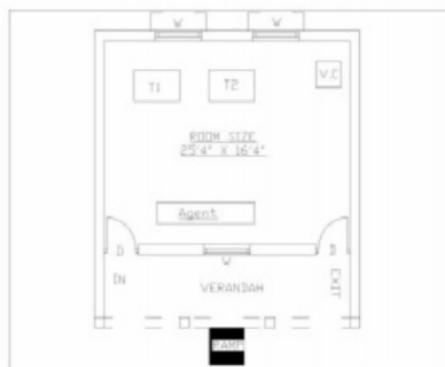

নির্বাচক নিবন্ধন আধিকারিকের স্বাক্ষর

Nazri Naksha

Google Map View

Polling Station Building Front View

Polling Station Front View

Cad View

Key MAP View

1 নাম : সহিদুল ইসলাম সেখ পিতার নাম: হাসমত আলি সেখ বাড়ির নং : n0255 বয়স : 50 লিঙ্গ : পুরুষ	TFM1755909 ফটো উপলব্ধ	2 নাম : সাহিনুর বিবি স্বামীর নাম: সুজন মোল্লা বাড়ির নং : এন0352 বয়স : 26 লিঙ্গ : মহিলা	TFM2189843 ফটো উপলব্ধ	3 নাম : সুজন মোল্লা পিতার নাম: আব্দুল হামিদ মোল্লা বাড়ির নং : এন0352 বয়স : 25 লিঙ্গ : পুরুষ	TFM2127496 ফটো উপলব্ধ
4 নাম : জাহানারা বিবি স্বামীর নাম: আলি হোসেন সেখ বাড়ির নং : এন001 বয়স : 59 লিঙ্গ : মহিলা	TFM1676030 ফটো উপলব্ধ	5 নাম : আসলিমা বিবি স্বামীর নাম: মনিরুদ্দিন সেখ বাড়ির নং : নিউ বয়স : 32 লিঙ্গ : মহিলা	TFM1531276 ফটো উপলব্ধ	6 নাম : রওশনারা বিবি স্বামীর নাম: নূরউদ্দিন মল্লিক বাড়ির নং : No 218 বয়স : 46 লিঙ্গ : মহিলা	HGD1444694 ফটো উপলব্ধ
7 নাম : মাজেনুর খাতুন স্বামীর নাম: আনারুল মোল্লা বাড়ির নং : nং273 বয়স : 29 লিঙ্গ : মহিলা	TFM2377695 ফটো উপলব্ধ	8 নাম : তাহমিনা খাতুন পিতার নাম: খায়রুল সেখ বাড়ির নং : n0269 বয়স : 27 লিঙ্গ : মহিলা	TFM1961556 ফটো উপলব্ধ	9 নাম : আনারুল মোল্লা পিতার নাম: আব্দুল আজিজ মোল্লা বাড়ির নং : n0273 বয়স : 27 লিঙ্গ : পুরুষ	TFM1961598 ফটো উপলব্ধ
10 নাম : লালবানু বিবি স্বামীর নাম: বেলাল সেখ বাড়ির নং : নং 015 বয়স : 38 লিঙ্গ : মহিলা	TFM2639656 ফটো উপলব্ধ	11 নাম : বেলাল সেখ পিতার নাম: শুকচাঁদ সেখ বাড়ির নং : n0015 বয়স : 33 লিঙ্গ : পুরুষ	TFM1535962 ফটো উপলব্ধ	12 নাম : সেলিমা বিবি স্বামীর নাম: নূর ইসলাম সেখ বাড়ির নং : এন0596 বয়স : 34 লিঙ্গ : মহিলা	TFM2127611 ফটো উপলব্ধ
13 নাম : নাজমুন্নেছা বিবি স্বামীর নাম: আব্দুল রহিম সেখ বাড়ির নং : n0108 বয়স : 60 লিঙ্গ : মহিলা	TFM2327633 ফটো উপলব্ধ	14 নাম : সহিবুল হক সেখ পিতার নাম: রসুলবক্স সেখ বাড়ির নং : n0106 বয়স : 44 লিঙ্গ : পুরুষ	HGD1393487 ফটো উপলব্ধ	15 নাম : কুলসুমা বিবি স্বামীর নাম: সহিবুল হক সেখ বাড়ির নং : n0106 বয়স : 37 লিঙ্গ : মহিলা	HGD2695179 ফটো উপলব্ধ
16 নাম : ওয়াহিদা বিবি স্বামীর নাম: সাহিদুল মোল্লা বাড়ির নং : N0171 বয়স : 29 লিঙ্গ : মহিলা	TFM2127405 ফটো উপলব্ধ	17 নাম : সেলিনা খাতুন পিতার নাম: আব্দুল হাম্মান মল্লিক বাড়ির নং : নং022 বয়স : 24 লিঙ্গ : মহিলা	TFM2377687 ফটো উপলব্ধ	18 নাম : শহর বানু বিবি মল্লিক স্বামীর নাম: নূরমহম্মদ মল্লিক বাড়ির নং : n0219 বয়স : 73 লিঙ্গ : মহিলা	TFM2363406 ফটো উপলব্ধ
19 নাম : মিজানুর রহমান মল্লিক পিতার নাম: আজিজুল হক মল্লিক বাড়ির নং : n0219 বয়স : 31 লিঙ্গ : পুরুষ	TFM1536622 ফটো উপলব্ধ	20 নাম : রানী বিবি মল্লিক স্বামীর নাম: আমজাদ আলি মল্লিক বাড়ির নং : n0193 বয়স : 39 লিঙ্গ : মহিলা	TFM1256684 ফটো উপলব্ধ	21 নাম : নূর আলি মল্লিক পিতার নাম: রায়হান মল্লিক বাড়ির নং : n0200 বয়স : 60 লিঙ্গ : পুরুষ	TFM2328680 ফটো উপলব্ধ
22 নাম : তছরুনবিবি মল্লিক স্বামীর নাম: লক্ষর আলি মল্লিক বাড়ির নং : n0189 বয়স : 76 লিঙ্গ : মহিলা	TFM2363141 ফটো উপলব্ধ	23 নাম : খাদিজা খাতুন মল্লিক স্বামীর নাম: আলি মল্লিক বাড়ির নং : 0193 বয়স : 29 লিঙ্গ : মহিলা	TFM2057529 ফটো উপলব্ধ	24 নাম : তমিজ আলি মল্লিক পিতার নাম: ফজুরি মল্লিক বাড়ির নং : n0046 বয়স : 49 লিঙ্গ : পুরুষ	WB/40/279/255410 ফটো উপলব্ধ
25 নাম : মানসুরা বিবি মল্লিক স্বামীর নাম: সাবির আলি মল্লিক বাড়ির নং : n0214 বয়স : 35 লিঙ্গ : মহিলা	TFM1256718 ফটো উপলব্ধ	26 নাম : মহাফুজ মল্লিক পিতার নাম: তোজামোল হক মল্লিক বাড়ির নং : n0214 বয়স : 34 লিঙ্গ : পুরুষ	TFM1258078 ফটো উপলব্ধ	27 নাম : জহুরা বিবি মল্লিক স্বামীর নাম: আলিউল্লা মল্লিক বাড়ির নং : n0215 বয়স : 66 লিঙ্গ : মহিলা	TFM2323566 ফটো উপলব্ধ
28 নাম : জহুর আলি মল্লিক পিতার নাম: আলিউল্লা মল্লিক বাড়ির নং : n0215 বয়স : 49 লিঙ্গ : পুরুষ	TFM2323558 ফটো উপলব্ধ	29 নাম : জাইরুল মল্লিক পিতার নাম: আলিউল্লা মল্লিক বাড়ির নং : n0215 বয়স : 31 লিঙ্গ : পুরুষ	TFM1840065 ফটো উপলব্ধ	30 নাম : মহম্মদ সামিন মল্লিক পিতার নাম: আলিউল্লা মল্লিক বাড়ির নং : n0215 বয়স : 35 লিঙ্গ : পুরুষ	TFM1256726 ফটো উপলব্ধ