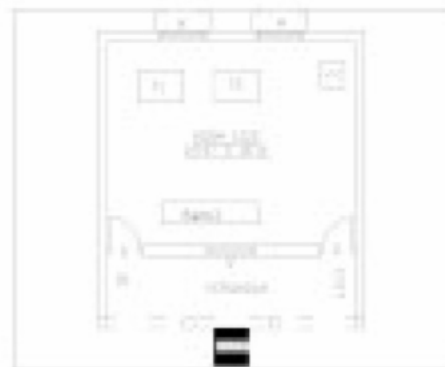

নির্বাচক নিবন্ধন আধিকারিকের স্বাক্ষর

Nazri Naksha

Google Map View

Polling Station Building Front View

Polling Station Front View

Cad View

Key MAP View

1 নাম : সহিদুল ইসলাম সেখ পিতার নাম: হাসমত আলি সেখ বাড়ির নং : n0255 বয়স : 50 লিঙ্গ : পুরুষ	TFM1755909 ফটো উপলব্ধ	2 নাম : সাহিনুর বিবি স্বামীর নাম: সুজন মোল্লা বাড়ির নং : এন0352 বয়স : 26 লিঙ্গ : মহিলা	TFM2189843 ফটো উপলব্ধ	3 নাম : সুজন মোল্লা পিতার নাম: আব্দুল হামিদ মোল্লা বাড়ির নং : এন0352 বয়স : 25 লিঙ্গ : পুরুষ	TFM2127496 ফটো উপলব্ধ
4 নাম : জাহানারা বিবি স্বামীর নাম: আলি হোসেন সেখ বাড়ির নং : এন001 বয়স : 59 লিঙ্গ : মহিলা	TFM1676030 ফটো উপলব্ধ	5 নাম : আসলিমা বিবি স্বামীর নাম: মনিরুদ্দিন সেখ বাড়ির নং : নিউ বয়স : 32 লিঙ্গ : মহিলা	TFM1531276 ফটো উপলব্ধ	6 নাম : রওশনারা বিবি স্বামীর নাম: নূরউদ্দিন মল্লিক বাড়ির নং : No 218 বয়স : 46 লিঙ্গ : মহিলা	HGD1444694 ফটো উপলব্ধ
7 নাম : মাজেনুর খাতুন স্বামীর নাম: আনারুল মোল্লা বাড়ির নং : nং273 বয়স : 29 লিঙ্গ : মহিলা	TFM2377695 ফটো উপলব্ধ	8 নাম : তাহমিনা খাতুন পিতার নাম: খায়রুল সেখ বাড়ির নং : n0269 বয়স : 27 লিঙ্গ : মহিলা	TFM1961556 ফটো উপলব্ধ	9 নাম : আনারুল মোল্লা পিতার নাম: আব্দুল আজিজ মোল্লা বাড়ির নং : n0273 বয়স : 27 লিঙ্গ : পুরুষ	TFM1961598 ফটো উপলব্ধ
10 নাম : লালবানু বিবি স্বামীর নাম: বেলাল সেখ বাড়ির নং : নং 015 বয়স : 38 লিঙ্গ : মহিলা	TFM2639656 ফটো উপলব্ধ	11 নাম : বেলাল সেখ পিতার নাম: শুকচাঁদ সেখ বাড়ির নং : n0015 বয়স : 33 লিঙ্গ : পুরুষ	TFM1535962 ফটো উপলব্ধ	12 নাম : সেলিমা বিবি স্বামীর নাম: নূর ইসলাম সেখ বাড়ির নং : এন0596 বয়স : 34 লিঙ্গ : মহিলা	TFM2127611 ফটো উপলব্ধ
13 নাম : নাজমুন্নেছা বিবি স্বামীর নাম: আব্দুল রহিম সেখ বাড়ির নং : n0108 বয়স : 60 লিঙ্গ : মহিলা	TFM2327633 ফটো উপলব্ধ	14 নাম : সহিবুল হক সেখ পিতার নাম: রসুলবক্স সেখ বাড়ির নং : n0106 বয়স : 44 লিঙ্গ : পুরুষ	HGD1393487 ফটো উপলব্ধ	15 নাম : কুলসুমা বিবি স্বামীর নাম: সহিবুল হক সেখ বাড়ির নং : n0106 বয়স : 37 লিঙ্গ : মহিলা	HGD2695179 ফটো উপলব্ধ
16 নাম : ওয়াহিদা বিবি স্বামীর নাম: সাহিদুল মোল্লা বাড়ির নং : N0171 বয়স : 29 লিঙ্গ : মহিলা	TFM2127405 ফটো উপলব্ধ	17 নাম : সেলিনা খাতুন পিতার নাম: আব্দুল হাম্মান মল্লিক বাড়ির নং : নং022 বয়স : 24 লিঙ্গ : মহিলা	TFM2377687 ফটো উপলব্ধ	18 নাম : শহর বানু বিবি মল্লিক স্বামীর নাম: নূরমহম্মদ মল্লিক বাড়ির নং : n0219 বয়স : 73 লিঙ্গ : মহিলা	TFM2363406 ফটো উপলব্ধ
19 নাম : মিজানুর রহমান মল্লিক পিতার নাম: আজিজুল হক মল্লিক বাড়ির নং : n0219 বয়স : 31 লিঙ্গ : পুরুষ	TFM1536622 ফটো উপলব্ধ	20 নাম : রানী বিবি মল্লিক স্বামীর নাম: আমজাদ আলি মল্লিক বাড়ির নং : n0193 বয়স : 39 লিঙ্গ : মহিলা	TFM1256684 ফটো উপলব্ধ	21 নাম : নূর আলি মল্লিক পিতার নাম: রায়হান মল্লিক বাড়ির নং : n0200 বয়স : 60 লিঙ্গ : পুরুষ	TFM2328680 ফটো উপলব্ধ
22 নাম : তছরুনবিবি মল্লিক স্বামীর নাম: লক্ষর আলি মল্লিক বাড়ির নং : n0189 বয়স : 76 লিঙ্গ : মহিলা	TFM2363141 ফটো উপলব্ধ	23 নাম : খাদিজা খাতুন মল্লিক স্বামীর নাম: আলি মল্লিক বাড়ির নং : 0193 বয়স : 29 লিঙ্গ : মহিলা	TFM2057529 ফটো উপলব্ধ	24 নাম : তমিজ আলি মল্লিক পিতার নাম: ফজুরি মল্লিক বাড়ির নং : n0046 বয়স : 49 লিঙ্গ : পুরুষ	WB/40/279/255410 ফটো উপলব্ধ
25 নাম : মানসুরা বিবি মল্লিক স্বামীর নাম: সাবির আলি মল্লিক বাড়ির নং : n0214 বয়স : 35 লিঙ্গ : মহিলা	TFM1256718 ফটো উপলব্ধ	26 নাম : মহাফুজ মল্লিক পিতার নাম: তোজামোল হক মল্লিক বাড়ির নং : n0214 বয়স : 34 লিঙ্গ : পুরুষ	TFM1258078 ফটো উপলব্ধ	27 নাম : জহুরা বিবি মল্লিক স্বামীর নাম: আলিউল্লা মল্লিক বাড়ির নং : n0215 বয়স : 66 লিঙ্গ : মহিলা	TFM2323566 ফটো উপলব্ধ
28 নাম : জহুর আলি মল্লিক পিতার নাম: আলিউল্লা মল্লিক বাড়ির নং : n0215 বয়স : 49 লিঙ্গ : পুরুষ	TFM2323558 ফটো উপলব্ধ	29 নাম : জাইরুল মল্লিক পিতার নাম: আলিউল্লা মল্লিক বাড়ির নং : n0215 বয়স : 31 লিঙ্গ : পুরুষ	TFM1840065 ফটো উপলব্ধ	30 নাম : মহম্মদ সামিন মল্লিক পিতার নাম: আলিউল্লা মল্লিক বাড়ির নং : n0215 বয়স : 35 লিঙ্গ : পুরুষ	TFM1256726 ফটো উপলব্ধ