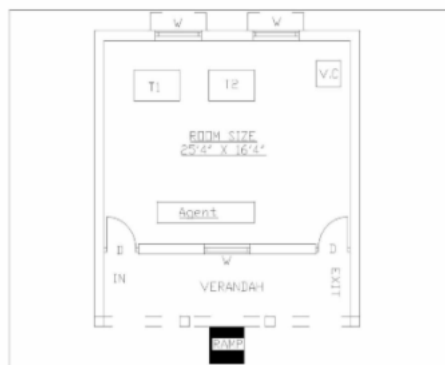

নির্বাচক নিবন্ধন আধিকারিকের স্বাক্ষর

Nazri Naksha

Google Map View

Polling Station Building Front View

Polling Station Front View

Cad View

Key MAP View

1 নাম : অন্নবালী স্বামীর নাম: হরেকৃষ্ণ দাস বাড়ির নং : n0118 বয়স : 55 লিঙ্গ : মহিলা	HGD2390441 ফটো উপলব্ধ	2 নাম : রাজীব দাস পিতার নাম: হরেকৃষ্ণ দাস বাড়ির নং : n0118 বয়স : 38 লিঙ্গ : পুরুষ	HGD2391092 ফটো উপলব্ধ	3 নাম : টুম্পা দাস স্বামীর নাম: রাজীব দাস বাড়ির নং : এন0118 বয়স : 28 লিঙ্গ : মহিলা	TFM2174134 ফটো উপলব্ধ
4 নাম : বিশুজিৎ দাস পিতার নাম: মদন দাস বাড়ির নং : n0301 বয়স : 28 লিঙ্গ : পুরুষ	TFM2036382 ফটো উপলব্ধ	5 নাম : অনন্ত অধিকারী পিতার নাম: ব্রজকিশোর অধিকারী বাড়ির নং : n0182 বয়স : 66 লিঙ্গ : পুরুষ	HGD1529767 ফটো উপলব্ধ	6 নাম : সুলতা অধিকারী স্বামীর নাম: অনন্ত অধিকারী বাড়ির নং : n0182 বয়স : 53 লিঙ্গ : মহিলা	HGD1508589 ফটো উপলব্ধ
7 নাম : কর্ন অধিকারী পিতার নাম: অনন্ত অধিকারী বাড়ির নং : n0182 বয়স : 39 লিঙ্গ : পুরুষ	HGD2475754 ফটো উপলব্ধ	8 নাম : বিকাশ অধিকারী পিতার নাম: অনন্ত অধিকারী বাড়ির নং : n0182 বয়স : 33 লিঙ্গ : পুরুষ	TFM1501725 ফটো উপলব্ধ	9 নাম : বেবী অধিকারী স্বামীর নাম: কর্ন অধিকারী বাড়ির নং : n0182 বয়স : 39 লিঙ্গ : মহিলা	HGD2660991 ফটো উপলব্ধ
10 নাম : তপন কোলে পিতার নাম: সুধীরপদ কোলে বাড়ির নং : n0042 বয়স : 53 লিঙ্গ : পুরুষ	TFM2802015 ফটো উপলব্ধ	11 নাম : করুনা কোলে স্বামীর নাম: তপন কোলে বাড়ির নং : n0042 বয়স : 53 লিঙ্গ : মহিলা	TFM2243467 ফটো উপলব্ধ	12 নাম : বাপন কোলে পিতার নাম: তপন কোলে বাড়ির নং : n0042 বয়স : 30 লিঙ্গ : পুরুষ	TFM1747500 ফটো উপলব্ধ
13 নাম : নন্দরানী কোলে স্বামীর নাম: সুধীর কোলে বাড়ির নং : n0100 বয়স : 75 লিঙ্গ : মহিলা	WB/40/279/531236 ফটো উপলব্ধ	14 নাম : স্বপন কোলে পিতার নাম: সুধীর কোলে বাড়ির নং : n0100 বয়স : 57 লিঙ্গ : পুরুষ	WB/40/279/531117 ফটো উপলব্ধ	15 নাম : গৌরী কোলে স্বামীর নাম: স্বপন কোলে বাড়ির নং : n0100 বয়স : 49 লিঙ্গ : মহিলা	HGD2596559 ফটো উপলব্ধ
16 নাম : জগন্নাথ কোলে পিতার নাম: সুধীর কোলে বাড়ির নং : n0100 বয়স : 49 লিঙ্গ : পুরুষ	WB/40/279/531393 ফটো উপলব্ধ	17 নাম : সন্ধ্যা দাস (কোলে) স্বামীর নাম: জগন্নাথ কোলে বাড়ির নং : n0100 বয়স : 40 লিঙ্গ : মহিলা	TFM1101278 ফটো উপলব্ধ	18 নাম : তারাপদ কোলে পিতার নাম: দ্বিজপদ কোলে বাড়ির নং : n0101 বয়স : 64 লিঙ্গ : পুরুষ	WB/40/279/531382 ফটো উপলব্ধ
19 নাম : বিজন কোলে পিতার নাম: তারাপদ কোলে বাড়ির নং : n0101 বয়স : 38 লিঙ্গ : পুরুষ	HGD2391035 ফটো উপলব্ধ	20 নাম : পার্বতী কোলে (সাঁতরা) স্বামীর নাম: বিজন কোলে বাড়ির নং : n0101 বয়স : 33 লিঙ্গ : মহিলা	TFM1747567 ফটো উপলব্ধ	21 নাম : হরিপদ কোলে পিতার নাম: সুরেন্দ্র কোলে বাড়ির নং : n0102 বয়স : 67 লিঙ্গ : পুরুষ	TFM2242733 ফটো উপলব্ধ
22 নাম : কালিদাসী কোলে স্বামীর নাম: হরিপদ কোলে বাড়ির নং : n0102 বয়স : 57 লিঙ্গ : মহিলা	TFM2242709 ফটো উপলব্ধ	23 নাম : শশধর কোলে পিতার নাম: সুরেন্দ্র কোলে বাড়ির নং : n0103 বয়স : 57 লিঙ্গ : পুরুষ	TFM2243418 ফটো উপলব্ধ	24 নাম : যমুনা কোলে স্বামীর নাম: শশধর কোলে বাড়ির নং : n0103 বয়স : 52 লিঙ্গ : মহিলা	TFM2243400 ফটো উপলব্ধ
25 নাম : সুজিত কোলে পিতার নাম: শশধর কোলে বাড়ির নং : n0103 বয়স : 35 লিঙ্গ : পুরুষ	TFM1400761 ফটো উপলব্ধ	26 নাম : সঞ্জিতা মন্ডল কোলে স্বামীর নাম: সুজিত কোলে বাড়ির নং : এন0103 বয়স : 20 লিঙ্গ : মহিলা	TFM2690840 ফটো উপলব্ধ	27 নাম : উত্তম কোলে পিতার নাম: শশধর কোলে বাড়ির নং : n0201 বয়স : 39 লিঙ্গ : পুরুষ	TFM0961656 ফটো উপলব্ধ
28 নাম : গৌরঙ্গ কোলে পিতার নাম: জয়দেব কোলে বাড়ির নং : n0201 বয়স : 37 লিঙ্গ : পুরুষ	TFM1400779 ফটো উপলব্ধ	29 নাম : গোবিন্দ কোলে পিতার নাম: জয়দেব কোলে বাড়ির নং : n0201 বয়স : 35 লিঙ্গ : পুরুষ	TFM1400787 ফটো উপলব্ধ	30 নাম : সুলতা কোলে স্বামীর নাম: উত্তম কোলে বাড়ির নং : n0201 বয়স : 28 লিঙ্গ : মহিলা	TFM1929645 ফটো উপলব্ধ