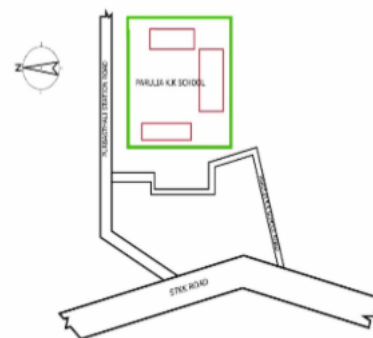

নির্বাচক নিবন্ধন আধিকারিকের স্বাক্ষর

Nazri Naksha

Google Map View

Polling Station Building Front View

Polling Station Front View

Cad View

Key MAP View

1 নাম : অন্নবালী স্বামীর নাম: হরেকৃষ্ণ দাস বাড়ির নং : n0118 বয়স : 55 লিঙ্গ : মহিলা	HGD2390441 ফটো উপলব্ধ	2 নাম : রাজীব দাস পিতার নাম: হরেকৃষ্ণ দাস বাড়ির নং : n0118 বয়স : 38 লিঙ্গ : পুরুষ	HGD2391092 ফটো উপলব্ধ	3 নাম : টুম্পা দাস স্বামীর নাম: রাজীব দাস বাড়ির নং : এন0118 বয়স : 28 লিঙ্গ : মহিলা	TFM2174134 ফটো উপলব্ধ
4 নাম : বিশুজিৎ দাস পিতার নাম: মদন দাস বাড়ির নং : n0301 বয়স : 28 লিঙ্গ : পুরুষ	TFM2036382 ফটো উপলব্ধ	5 নাম : অনন্ত অধিকারী পিতার নাম: ব্রজকিশোর অধিকারী বাড়ির নং : n0182 বয়স : 66 লিঙ্গ : পুরুষ	HGD1529767 ফটো উপলব্ধ	6 নাম : সুলতা অধিকারী স্বামীর নাম: অনন্ত অধিকারী বাড়ির নং : n0182 বয়স : 53 লিঙ্গ : মহিলা	HGD1508589 ফটো উপলব্ধ
7 নাম : কর্ন অধিকারী পিতার নাম: অনন্ত অধিকারী বাড়ির নং : n0182 বয়স : 39 লিঙ্গ : পুরুষ	HGD2475754 ফটো উপলব্ধ	8 নাম : বিকাশ অধিকারী পিতার নাম: অনন্ত অধিকারী বাড়ির নং : n0182 বয়স : 33 লিঙ্গ : পুরুষ	TFM1501725 ফটো উপলব্ধ	9 নাম : বেবী অধিকারী স্বামীর নাম: কর্ন অধিকারী বাড়ির নং : n0182 বয়স : 39 লিঙ্গ : মহিলা	HGD2660991 ফটো উপলব্ধ
10 নাম : তপন কোলে পিতার নাম: সুধীরপদ কোলে বাড়ির নং : n0042 বয়স : 53 লিঙ্গ : পুরুষ	TFM2802015 ফটো উপলব্ধ	11 নাম : করুনা কোলে স্বামীর নাম: তপন কোলে বাড়ির নং : n0042 বয়স : 53 লিঙ্গ : মহিলা	TFM2243467 ফটো উপলব্ধ	12 নাম : বাপন কোলে পিতার নাম: তপন কোলে বাড়ির নং : n0042 বয়স : 30 লিঙ্গ : পুরুষ	TFM1747500 ফটো উপলব্ধ
13 নাম : নন্দরানী কোলে স্বামীর নাম: সুধীর কোলে বাড়ির নং : n0100 বয়স : 75 লিঙ্গ : মহিলা	WB/40/279/531236 ফটো উপলব্ধ	14 নাম : স্বপন কোলে পিতার নাম: সুধীর কোলে বাড়ির নং : n0100 বয়স : 57 লিঙ্গ : পুরুষ	WB/40/279/531117 ফটো উপলব্ধ	15 নাম : গৌরী কোলে স্বামীর নাম: স্বপন কোলে বাড়ির নং : n0100 বয়স : 49 লিঙ্গ : মহিলা	HGD2596559 ফটো উপলব্ধ
16 নাম : জগন্নাথ কোলে পিতার নাম: সুধীর কোলে বাড়ির নং : n0100 বয়স : 49 লিঙ্গ : পুরুষ	WB/40/279/531393 ফটো উপলব্ধ	17 নাম : সন্ধ্যা দাস (কোলে) স্বামীর নাম: জগন্নাথ কোলে বাড়ির নং : n0100 বয়স : 40 লিঙ্গ : মহিলা	TFM1101278 ফটো উপলব্ধ	18 নাম : তারাপদ কোলে পিতার নাম: দ্বিজপদ কোলে বাড়ির নং : n0101 বয়স : 64 লিঙ্গ : পুরুষ	WB/40/279/531382 ফটো উপলব্ধ
19 নাম : বিজন কোলে পিতার নাম: তারাপদ কোলে বাড়ির নং : n0101 বয়স : 38 লিঙ্গ : পুরুষ	HGD2391035 ফটো উপলব্ধ	20 নাম : পার্বতী কোলে (সাঁতরা) স্বামীর নাম: বিজন কোলে বাড়ির নং : n0101 বয়স : 33 লিঙ্গ : মহিলা	TFM1747567 ফটো উপলব্ধ	21 নাম : হরিপদ কোলে পিতার নাম: সুরেন্দ্র কোলে বাড়ির নং : n0102 বয়স : 67 লিঙ্গ : পুরুষ	TFM2242733 ফটো উপলব্ধ
22 নাম : কালিদাসী কোলে স্বামীর নাম: হরিপদ কোলে বাড়ির নং : n0102 বয়স : 57 লিঙ্গ : মহিলা	TFM2242709 ফটো উপলব্ধ	23 নাম : শশধর কোলে পিতার নাম: সুরেন্দ্র কোলে বাড়ির নং : n0103 বয়স : 57 লিঙ্গ : পুরুষ	TFM2243418 ফটো উপলব্ধ	24 নাম : যমুনা কোলে স্বামীর নাম: শশধর কোলে বাড়ির নং : n0103 বয়স : 52 লিঙ্গ : মহিলা	TFM2243400 ফটো উপলব্ধ
25 নাম : সুজিত কোলে পিতার নাম: শশধর কোলে বাড়ির নং : n0103 বয়স : 35 লিঙ্গ : পুরুষ	TFM1400761 ফটো উপলব্ধ	26 নাম : সঞ্জিতা মন্ডল কোলে স্বামীর নাম: সুজিত কোলে বাড়ির নং : এন0103 বয়স : 20 লিঙ্গ : মহিলা	TFM2690840 ফটো উপলব্ধ	27 নাম : উত্তম কোলে পিতার নাম: শশধর কোলে বাড়ির নং : n0201 বয়স : 39 লিঙ্গ : পুরুষ	TFM0961656 ফটো উপলব্ধ
28 নাম : গৌরঙ্গ কোলে পিতার নাম: জয়দেব কোলে বাড়ির নং : n0201 বয়স : 37 লিঙ্গ : পুরুষ	TFM1400779 ফটো উপলব্ধ	29 নাম : গোবিন্দ কোলে পিতার নাম: জয়দেব কোলে বাড়ির নং : n0201 বয়স : 35 লিঙ্গ : পুরুষ	TFM1400787 ফটো উপলব্ধ	30 নাম : সুলতা কোলে স্বামীর নাম: উত্তম কোলে বাড়ির নং : n0201 বয়স : 28 লিঙ্গ : মহিলা	TFM1929645 ফটো উপলব্ধ