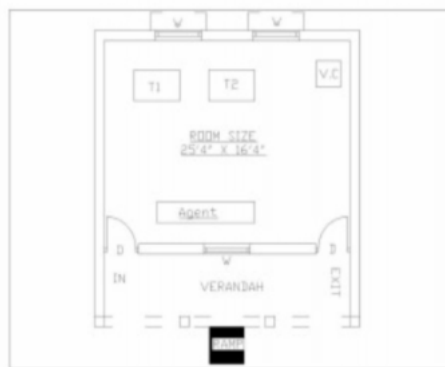

নির্বাচক নিবন্ধন আধিকারিকের স্বাক্ষর

Nazri Naksha

Google Map View

Polling Station Building Front View

Polling Station Front View

Cad View

Key MAP View

1 নাম : নীলিমা (পাল) বিশ্বাস স্বামীর নাম: কৃষ্ণপদ বিশ্বাস বাড়ির নং : n0092 বয়স : 53 লিঙ্গ : মহিলা	KGX2274405 ফটো উপলব্ধ	2 নাম : টুম্পা (দে) দাস স্বামীর নাম: অর্পূর্ব দাস বাড়ির নং : N0108 বয়স : 37 লিঙ্গ : মহিলা	TFM1845213 ফটো উপলব্ধ	3 নাম : পুতুল রানী (দেবী) আচার্য স্বামীর নাম: কৃপা সিন্ধু আচার্য বাড়ির নং : n0180 বয়স : 75 লিঙ্গ : মহিলা	TFM1930429 ফটো উপলব্ধ
4 নাম : পূর্ণিমা আচার্য স্বামীর নাম: উজ্জ্বল আচার্য বাড়ির নং : n0179 বয়স : 43 লিঙ্গ : মহিলা	TFM1930411 ফটো উপলব্ধ	5 নাম : হরান আচার্য পিতার নাম: ধীরেন আচার্য বাড়ির নং : n0052 বয়স : 70 লিঙ্গ : পুরুষ	TFM2233856 ফটো উপলব্ধ	6 নাম : পূর্ণিমা আচার্য স্বামীর নাম: হরান আচার্য বাড়ির নং : n0052 বয়স : 70 লিঙ্গ : মহিলা	TFM2233849 ফটো উপলব্ধ
7 নাম : সজিত কুর পিতার নাম: সশীল কুর বাড়ির নং : n0175 বয়স : 36 লিঙ্গ : পুরুষ	TFM1930304 ফটো উপলব্ধ	8 নাম : লক্ষী কুর স্বামীর নাম: সজিৎ কুর বাড়ির নং : n0176 বয়স : 37 লিঙ্গ : মহিলা	TFM1930346 ফটো উপলব্ধ	9 নাম : অভিষেক কুরি পিতার নাম: চুনীলাল কুরি বাড়ির নং : এন0213 বয়স : 25 লিঙ্গ : পুরুষ	TFM2354306 ফটো উপলব্ধ
10 নাম : তপব্রত কুরী পিতার নাম: কাঞ্চীলাল কুরী বাড়ির নং : এন0100 বয়স : 24 লিঙ্গ : পুরুষ	TFM2507689 ফটো উপলব্ধ	11 নাম : রুমা কীর্তনীয়া স্বামীর নাম: সুব্রত কীর্তনীয়া বাড়ির নং : n0043 বয়স : 26 লিঙ্গ : মহিলা	TFM2109767 ফটো উপলব্ধ	12 নাম : সাবিত্রী কীর্তনীয়া স্বামীর নাম: তিনকড়ি কীর্তনীয়া বাড়ির নং : n0043 বয়স : 70 লিঙ্গ : মহিলা	WB/40/279/552178 ফটো উপলব্ধ
13 নাম : তাপস কীর্তনীয়া পিতার নাম: তিনকড়ি কীর্তনীয়া বাড়ির নং : n0043 বয়স : 51 লিঙ্গ : পুরুষ	WB/40/279/552467 ফটো উপলব্ধ	14 নাম : তপন কীর্তনীয়া পিতার নাম: তিনকড়ি কীর্তনীয়া বাড়ির নং : n0043 বয়স : 48 লিঙ্গ : পুরুষ	TFM2233971 ফটো উপলব্ধ	15 নাম : সুজয় কীর্তনীয়া পিতার নাম: তপন কীর্তনীয়া বাড়ির নং : n0043 বয়স : 29 লিঙ্গ : পুরুষ	TFM1831700 ফটো উপলব্ধ
16 নাম : সঙ্গীতা কীর্তনীয়া স্বামীর নাম: তপন কীর্তনীয়া বাড়ির নং : n0043 বয়স : 47 লিঙ্গ : মহিলা	WB/40/279/552506 ফটো উপলব্ধ	17 নাম : অঞ্জু কীর্তনীয়া স্বামীর নাম: তাপস কীর্তনীয়া বাড়ির নং : n0043 বয়স : 45 লিঙ্গ : মহিলা	HGD1315878 ফটো উপলব্ধ	18 নাম : কাঞ্চন কীর্তনীয়া পিতার নাম: তিনকড়ি কীর্তনীয়া বাড়ির নং : n0043 বয়স : 42 লিঙ্গ : পুরুষ	HGD2725240 ফটো উপলব্ধ
19 নাম : সুমন কীর্তনীয়া পিতার নাম: তিনকড়ি কীর্তনীয়া বাড়ির নং : n0043 বয়স : 37 লিঙ্গ : পুরুষ	HGD2663821 ফটো উপলব্ধ	20 নাম : সুব্রত কীর্তনীয়া পিতার নাম: তিনকড়ি কীর্তনীয়া বাড়ির নং : n0043 বয়স : 35 লিঙ্গ : পুরুষ	TFM1101500 ফটো উপলব্ধ	21 নাম : সাবিত্রী কীর্তনীয়া স্বামীর নাম: বাধন কীর্তনীয়া বাড়ির নং : এন0043 বয়স : 28 লিঙ্গ : মহিলা	TFM1917905 ফটো উপলব্ধ
22 নাম : বাধন কীর্তনীয়া পিতার নাম: তিনকড়ি কীর্তনীয়া বাড়ির নং : এন0043 বয়স : 42 লিঙ্গ : পুরুষ	HGD2663839 ফটো উপলব্ধ	23 নাম : তন্ময় কীর্তনীয়া পিতার নাম: তাপস কীর্তনীয়া বাড়ির নং : n0043 বয়স : 28 লিঙ্গ : পুরুষ	TFM1930361 ফটো উপলব্ধ	24 নাম : অষ্টমী কীর্তনীয়া (কর্মকার) স্বামীর নাম: সুজয় কীর্তনীয়া বাড়ির নং : n0043 বয়স : 27 লিঙ্গ : মহিলা	TFM2102978 ফটো উপলব্ধ
25 নাম : অভয়পদ ঘোষ পিতার নাম: কার্তিক ঘোষ বাড়ির নং : n0082 বয়স : 66 লিঙ্গ : পুরুষ	TFM2338796 ফটো উপলব্ধ	26 নাম : দেবব্রত ঘোষ পিতার নাম: অভয়পদ ঘোষ বাড়ির নং : n0082 বয়স : 39 লিঙ্গ : পুরুষ	HGD2398899 ফটো উপলব্ধ	27 নাম : দয়াল ঘোষ পিতার নাম: কালীপদ ঘোষ বাড়ির নং : n0022 বয়স : 50 লিঙ্গ : পুরুষ	TFM2234151 ফটো উপলব্ধ
28 নাম : সম্পা ঘোষ স্বামীর নাম: দুলাল ঘোষ বাড়ির নং : n0022 বয়স : 36 লিঙ্গ : মহিলা	WFQ1224450 ফটো উপলব্ধ	29 নাম : সরস্বতী ঘোষ স্বামীর নাম: অভয়পদ ঘোষ বাড়ির নং : n0082 বয়স : 67 লিঙ্গ : মহিলা	WB/40/279/552073 ফটো উপলব্ধ	30 নাম : সুব্রত ঘোষ পিতার নাম: অভয়পদ ঘোষ বাড়ির নং : n0082 বয়স : 40 লিঙ্গ : পুরুষ	HGD2398881 ফটো উপলব্ধ