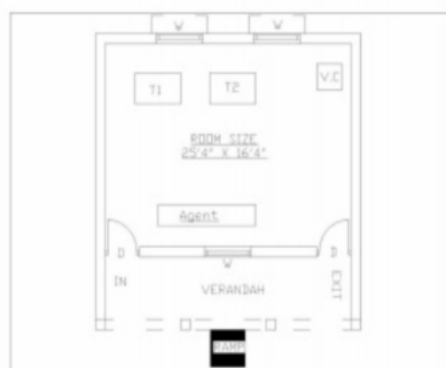

নির্বাচক নিবন্ধন আধিকারিকের স্বাক্ষর

Nazri Naksha

Google Map View

Polling Station Building Front View

Polling Station Front View

Cad View

Key MAP View

|   |                          |   |                                |   |                                |
|---|--------------------------|---|--------------------------------|---|--------------------------------|
| 1<br>নাম : কাজল দেবনাথ (পাল)<br>স্বামীর নাম: অম্লান কুমার পাল<br>বাড়ির নং : n0206<br>বয়স : 50 লিঙ্গ : মহিলা       | KGX0059337<br>ফটো উপলব্ধ | 2<br>নাম : বিপ্লব বোস<br>পিতার নাম: অরবিন্দ ঘোষ<br>বাড়ির নং : N002<br>বয়স : 39 লিঙ্গ : পুরুষ                      | TFM2078368<br>ফটো উপলব্ধ       | 3<br>নাম : বাসন্তী আচার্য্য<br>স্বামীর নাম: নারায়ন চন্দ্র আচার্য্য<br>বাড়ির নং : n0021<br>বয়স : 60 লিঙ্গ : মহিলা     | HGD2400604<br>ফটো উপলব্ধ       |
| 4<br>নাম : রাজেশ আচার্য্য<br>পিতার নাম: নারায়ন চন্দ্র আচার্য্য<br>বাড়ির নং : n0021<br>বয়স : 50 লিঙ্গ : পুরুষ     | HGD2400612<br>ফটো উপলব্ধ | 5<br>নাম : মানিক আচার্য্য<br>পিতার নাম: কুমদ আচার্য্য<br>বাড়ির নং : n0198<br>বয়স : 50 লিঙ্গ : পুরুষ               | HGD2725935<br>ফটো উপলব্ধ       | 6<br>নাম : জয়া বানি আচার্য্য<br>স্বামীর নাম: মানিক আচার্য্য<br>বাড়ির নং : n0198<br>বয়স : 50 লিঙ্গ : মহিলা            | TFM0977124<br>ফটো উপলব্ধ       |
| 7<br>নাম : সৈকত আচার্য্য<br>পিতার নাম: মানিক আচার্য্য<br>বাড়ির নং : n0198<br>বয়স : 49 লিঙ্গ : পুরুষ               | TFM1832047<br>ফটো উপলব্ধ | 8<br>নাম : সুপর্ণা আচার্য্য(মজুমদার)<br>স্বামীর নাম: রাজেশ আচার্য্য<br>বাড়ির নং : n0312<br>বয়স : 31 লিঙ্গ : মহিলা | TFM2009439<br>ফটো উপলব্ধ       | 9<br>নাম : দেবশীল কুমার কর্মকার<br>পিতার নাম: রামকৃষ্ণ কর্মকার<br>বাড়ির নং : n0285<br>বয়স : 39 লিঙ্গ : পুরুষ          | TFM1954841<br>ফটো উপলব্ধ       |
| 10<br>নাম : রিম্পা কর্মকার(বিশ্বাস)<br>স্বামীর নাম: বিদ্যুৎ বিশ্বাস<br>বাড়ির নং : n0158<br>বয়স : 33 লিঙ্গ : মহিলা | TFM1638584<br>ফটো উপলব্ধ | 11<br>নাম : গৌর কর্মকার<br>পিতার নাম: কার্তিক কর্মকার<br>বাড়ির নং : n0016<br>বয়স : 63 লিঙ্গ : পুরুষ               | TFM2678803<br>ফটো উপলব্ধ       | 12<br>নাম : কম্পনা কর্মকার<br>স্বামীর নাম: গৌর কর্মকার<br>বাড়ির নং : n0016<br>বয়স : 59 লিঙ্গ : মহিলা                  | TFM2231652<br>ফটো উপলব্ধ       |
| 13<br>নাম : সম্রাট কর্মকার<br>পিতার নাম: গৌর কর্মকার<br>বাড়ির নং : n0016<br>বয়স : 37 লিঙ্গ : পুরুষ                | TFM1101633<br>ফটো উপলব্ধ | 14<br>নাম : বাসুদেব দাস<br>মায়ের নাম: দুর্গা দাস<br>বাড়ির নং : এন0245<br>বয়স : 25 লিঙ্গ : পুরুষ                  | TFM2176428<br>ফটো উপলব্ধ       | 15<br>নাম : ষষ্ঠী কর্মকার<br>স্বামীর নাম: বিমল কর্মকার<br>বাড়ির নং : n0158<br>বয়স : 57 লিঙ্গ : মহিলা                  | TFM2232221<br>ফটো উপলব্ধ       |
| 16<br>নাম : সুমন কর্মকার<br>পিতার নাম: বিমল কর্মকার<br>বাড়ির নং : n0158<br>বয়স : 38 লিঙ্গ : পুরুষ                 | HGD2664548<br>ফটো উপলব্ধ | 17<br>নাম : শীতল কর্মকার<br>পিতার নাম: হরেকৃষ্ণ কর্মকার<br>বাড়ির নং : n0161<br>বয়স : 64 লিঙ্গ : পুরুষ             | WB/40/279/621492<br>ফটো উপলব্ধ | 18<br>নাম : পারুল কর্মকার<br>স্বামীর নাম: শীতল কর্মকার<br>বাড়ির নং : n0161<br>বয়স : 59 লিঙ্গ : মহিলা                  | WB/40/279/621269<br>ফটো উপলব্ধ |
| 19<br>নাম : কানন কর্মকার<br>স্বামীর নাম: নেপাল কর্মকার<br>বাড়ির নং : n0207<br>বয়স : 56 লিঙ্গ : মহিলা              | TFM1403310<br>ফটো উপলব্ধ | 20<br>নাম : নেপাল কর্মকার<br>পিতার নাম: গিরীন্দ্র কর্মকার<br>বাড়ির নং : n0208<br>বয়স : 68 লিঙ্গ : পুরুষ           | TFM1403328<br>ফটো উপলব্ধ       | 21<br>নাম : পার্থ কর্মকার<br>পিতার নাম: নেপাল কর্মকার<br>বাড়ির নং : n0208<br>বয়স : 34 লিঙ্গ : পুরুষ                   | TFM1748870<br>ফটো উপলব্ধ       |
| 22<br>নাম : শিল্পা কর্মকার<br>পিতার নাম: নেপাল কর্মকার<br>বাড়ির নং : n0208<br>বয়স : 31 লিঙ্গ : মহিলা              | TFM1748862<br>ফটো উপলব্ধ | 23<br>নাম : সুধীর কর্মকার<br>পিতার নাম: সন্তোষ কর্মকার<br>বাড়ির নং : n0244<br>বয়স : 45 লিঙ্গ : পুরুষ              | HGD1457183<br>ফটো উপলব্ধ       | 24<br>নাম : বুমা কর্মকার<br>স্বামীর নাম: সুধীর কর্মকার<br>বাড়ির নং : n0245<br>বয়স : 35 লিঙ্গ : মহিলা                  | TFM0939082<br>ফটো উপলব্ধ       |
| 25<br>নাম : আনন্দ কর্মকার<br>স্বামীর নাম: কার্তিক কর্মকার<br>বাড়ির নং : n0016<br>বয়স : 90 লিঙ্গ : মহিলা           | TFM2231637<br>ফটো উপলব্ধ | 26<br>নাম : অর্পিতা কর্মকার<br>স্বামীর নাম: সম্রাট কর্মকার<br>বাড়ির নং : এন0016<br>বয়স : 21 লিঙ্গ : মহিলা         | TFM2660363<br>ফটো উপলব্ধ       | 27<br>নাম : শ্রাবনী কর্মকার<br>স্বামীর নাম: পার্থ কর্মকার<br>বাড়ির নং : এন0208<br>বয়স : 32 লিঙ্গ : মহিলা              | NCS1674902<br>ফটো উপলব্ধ       |
| 28<br>নাম : গৌরদাস কর্মকার<br>পিতার নাম: শীতল কর্মকার<br>বাড়ির নং : n0161<br>বয়স : 37 লিঙ্গ : পুরুষ               | HGD2664530<br>ফটো উপলব্ধ | 29<br>নাম : নির্মল কর্মকার<br>পিতার নাম: সুধাংশু কর্মকার<br>বাড়ির নং : n0122<br>বয়স : 63 লিঙ্গ : পুরুষ            | TFM2355824<br>ফটো উপলব্ধ       | 30<br>নাম : অঞ্জলী কুমার কর্মকার<br>স্বামীর নাম: রামকৃষ্ণ কুমার কর্মকার<br>বাড়ির নং : n0026<br>বয়স : 60 লিঙ্গ : মহিলা | TFM1930825<br>ফটো উপলব্ধ       |