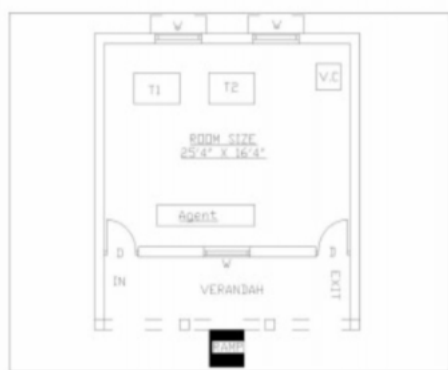

নির্বাচক নিবন্ধন আধিকারিকের স্বাক্ষর

Nazri Naksha

Google Map View

Polling Station Building Front View

Polling Station Front View

Cad View

Key MAP View

বিধানসভা নির্বাচনক্ষেত্রের নং, নাম : 269-পূর্বস্থলা উত্তর
ভাগ নং, নাম : 1-উত্তরপারুলিয়া নতনপাড়া