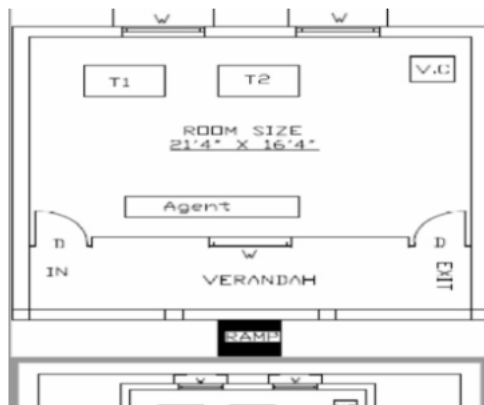

নির্বাচক নিবন্ধন আধিকারিকের স্বাক্ষর

Nazri Naksha

Google Map View

Polling Station Building Front View

Polling Station Front View

Cad View

Key MAP View

1	TFM2451128	নাম : নিমাই দেবনাথ পিতার নাম: হরীবাংধু দেবনাথ বাড়ির নং : নিই বয়স : 54 লিঙ্গ : পুরুষ	ফটো উপলব্ধ	2	TFM2159630	নাম : টুকাই অধিকারী (মজুমদার) স্বামীর নাম: শিমূল অধিকারী বাড়ির নং : বয়স : 33 লিঙ্গ : মহিলা	ফটো উপলব্ধ	Q 3	TFM2450823	নাম : মনোরঞ্জন গোস্বামী অন্যান্য: বলরাম গোস্বামী বাড়ির নং : N0222 বয়স : 80 লিঙ্গ : পুরুষ	ফটো উপলব্ধ
4	TFM2090504	নাম : স্বপ্না গোস্বামী পিতার নাম: নিমাই চন্দ্র গোস্বামী বাড়ির নং : n0308 বয়স : 26 লিঙ্গ : মহিলা	ফটো উপলব্ধ	5	TFM2467108	নাম : নারায়ণ গোস্বামী পিতার নাম: নিমাইচাঁদ গোস্বামী বাড়ির নং : এন0222 বয়স : 23 লিঙ্গ : পুরুষ	ফটো উপলব্ধ	6	TFM2014710	নাম : সৌমেন ঘোষ পিতার নাম: নাগু ঘোষ বাড়ির নং : n0262 বয়স : 27 লিঙ্গ : পুরুষ	ফটো উপলব্ধ
7	KGX2234201	নাম : মোমিতা ঘোষ স্বামীর নাম: উত্তম কুমার ঘোষ বাড়ির নং : n0080 বয়স : 42 লিঙ্গ : মহিলা	ফটো উপলব্ধ	8	KGX2293371	নাম : কাকলী ঘোষ স্বামীর নাম: রতন কুমার ঘোষ বাড়ির নং : n0011 বয়স : 48 লিঙ্গ : মহিলা	ফটো উপলব্ধ	9	WB/40/277/078443	নাম : শঙ্কর কুমার ঘোষ পিতার নাম: চিত্তরঞ্জন ঘোষ বাড়ির নং : n0012 বয়স : 62 লিঙ্গ : পুরুষ	ফটো উপলব্ধ
10	WB/40/277/078436	নাম : জয়দেব ঘোষ পিতার নাম: চিত্তরঞ্জন ঘোষ বাড়ির নং : n0012 বয়স : 52 লিঙ্গ : পুরুষ	ফটো উপলব্ধ	11	KGX2754976	নাম : ঋতু ঘোষ স্বামীর নাম: জয়দেব ঘোষ বাড়ির নং : n0012 বয়স : 50 লিঙ্গ : মহিলা	ফটো উপলব্ধ	12	TFM1505965	নাম : দীপিকা ঘোষ পিতার নাম: জয়দেব ঘোষ বাড়ির নং : n0012 বয়স : 32 লিঙ্গ : মহিলা	ফটো উপলব্ধ
13	WB/40/277/078438	নাম : নাগু ঘোষ পিতার নাম: কানু ঘোষ বাড়ির নং : n0006 বয়স : 56 লিঙ্গ : পুরুষ	ফটো উপলব্ধ	14	KGX2754935	নাম : বন্দনা ঘোষ স্বামীর নাম: নাগু ঘোষ বাড়ির নং : n0006 বয়স : 49 লিঙ্গ : মহিলা	ফটো উপলব্ধ	15	KGX2293405	নাম : ঋতু ঘোষ পিতার নাম: কানু ঘোষ বাড়ির নং : n0006 বয়স : 52 লিঙ্গ : পুরুষ	ফটো উপলব্ধ
16	TFM1644665	নাম : ছবি ঘোষ স্বামীর নাম: ঋতু ঘোষ বাড়ির নং : n0006 বয়স : 43 লিঙ্গ : মহিলা	ফটো উপলব্ধ	17	WB/40/277/078074	নাম : পিন্টু ঘোষ পিতার নাম: কানু ঘোষ বাড়ির নং : n0006 বয়স : 48 লিঙ্গ : পুরুষ	ফটো উপলব্ধ	18	KGX2754950	নাম : ছোটন ঘোষ পিতার নাম: কানুলাল ঘোষ বাড়ির নং : n0006 বয়স : 46 লিঙ্গ : পুরুষ	ফটো উপলব্ধ
19	KGX2293363	নাম : রতন কুমার ঘোষ পিতার নাম: শান্তিরঞ্জন ঘোষ বাড়ির নং : n0011 বয়স : 58 লিঙ্গ : পুরুষ	ফটো উপলব্ধ	20	TFM2467009	নাম : রাকেশ ঘোষ পিতার নাম: ঋতু ঘোষ বাড়ির নং : এন0006 বয়স : 23 লিঙ্গ : পুরুষ	ফটো উপলব্ধ	21	TFM2713220	নাম : সুপ্রিয়া ঘোষ পিতার নাম: পিন্টু ঘোষ বাড়ির নং : এন0006 বয়স : 20 লিঙ্গ : মহিলা	ফটো উপলব্ধ
22	TFM2466977	নাম : রমিক ঘোষ পিতার নাম: রতন কুমার ঘোষ বাড়ির নং : এন0011 বয়স : 23 লিঙ্গ : পুরুষ	ফটো উপলব্ধ	23	TFM2450468	নাম : শর্মিষ্ঠা ঘোষ পিতার নাম: সঙ্কর কুমার ঘোষ বাড়ির নং : N0012 বয়স : 24 লিঙ্গ : মহিলা	ফটো উপলব্ধ	24	KGX2754984	নাম : পবিত্রা ঘোষ স্বামীর নাম: সঙ্কর কুমার ঘোষ বাড়ির নং : n0012 বয়স : 48 লিঙ্গ : মহিলা	ফটো উপলব্ধ
25	TFM2451094	নাম : উত্তম কুমার ঘোষ পিতার নাম: শান্তিরঞ্জন ঘোষ বাড়ির নং : N0011 বয়স : 56 লিঙ্গ : পুরুষ	ফটো উপলব্ধ	26	TFM2159770	নাম : শর্মিষ্ঠা দত্ত পিতার নাম: প্রদ্যুত দত্ত বাড়ির নং : এন0080 বয়স : 26 লিঙ্গ : মহিলা	ফটো উপলব্ধ	27	TFM2222859	নাম : অনিমা চক্রবর্তী স্বামীর নাম: কানু চক্রবর্তী বাড়ির নং : n0055 বয়স : 49 লিঙ্গ : মহিলা	ফটো উপলব্ধ
28	WB/40/277/078237	নাম : শেফালী চক্রবর্তী স্বামীর নাম: মনোরঞ্জন চক্রবর্তী বাড়ির নং : n0055 বয়স : 75 লিঙ্গ : মহিলা	ফটো উপলব্ধ	29	KGX2755007	নাম : কানু চক্রবর্তী পিতার নাম: মনোরঞ্জন চক্রবর্তী বাড়ির নং : n0055 বয়স : 71 লিঙ্গ : পুরুষ	ফটো উপলব্ধ	30	TFM1505957	নাম : বিনয় চক্রবর্তী পিতার নাম: কানু চক্রবর্তী বাড়ির নং : n0055 বয়স : 33 লিঙ্গ : পুরুষ	ফটো উপলব্ধ