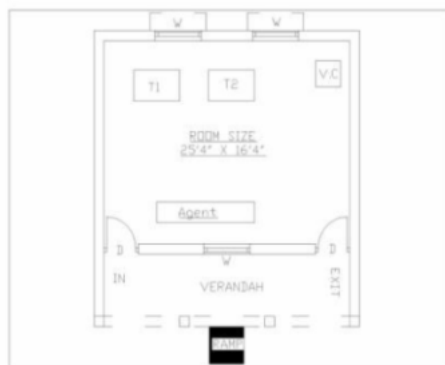

নির্বাচক নিবন্ধন আধিকারিকের স্বাক্ষর

Nazri Naksha

Google Map View

Polling Station Building Front View

Polling Station Front View

Cad View

Key MAP View

|  |                          |   |                          |  |                                |
|--|--------------------------|---|--------------------------|--|--------------------------------|
| 1<br>নাম : জোৎস্না খাতুন<br>স্বামীর নাম : রেজা রিফল শেখ<br>বাড়ির নং : n0806<br>বয়স : 21 লিঙ্গ : মহিলা  | TFM2063360<br>ফটো উপলব্ধ | 2<br>নাম : হাসনা বিবি<br>স্বামীর নাম : আসফর আলি সেখ<br>বাড়ির নং : n0314<br>বয়স : 38 লিঙ্গ : মহিলা         | TFM2063469<br>ফটো উপলব্ধ | 3<br>নাম : আজমিরা বিবি<br>স্বামীর নাম : সেখ মিনহাজউদ্দিন<br>বাড়ির নং : এন0235<br>বয়স : 32 লিঙ্গ : মহিলা  | TFM2133460<br>ফটো উপলব্ধ       |
| 4<br>নাম : ববিতা খাতুন<br>স্বামীর নাম : সাহাবুদ্দিন সেখ<br>বাড়ির নং : N0235<br>বয়স : 27 লিঙ্গ : মহিলা  | TFM1962281<br>ফটো উপলব্ধ | 5<br>নাম : রাজু ঘোষ<br>পিতার নাম : সুশীল ঘোষ<br>বাড়ির নং : এন0177<br>বয়স : 23 লিঙ্গ : পুরুষ               | TFM2544757<br>ফটো উপলব্ধ | 6<br>নাম : সেখ কুহেলী<br>পিতার নাম : সেখ হাপিজুর রহমান<br>বাড়ির নং : n0291<br>বয়স : 27 লিঙ্গ : মহিলা     | TFM1964279<br>ফটো উপলব্ধ       |
| 7<br>নাম : লাভলী খাতুন<br>পিতার নাম : বাবলু সেখ<br>বাড়ির নং : এন0227<br>বয়স : 22 লিঙ্গ : মহিলা         | TFM2543916<br>ফটো উপলব্ধ | 8<br>নাম : সান্তনা খাতুন<br>পিতার নাম : জাহাঙ্গীর সেখ<br>বাড়ির নং : এন0232<br>বয়স : 22 লিঙ্গ : মহিলা      | TFM2543981<br>ফটো উপলব্ধ | 9<br>নাম : মহিনী খাতুন<br>পিতার নাম : মোহাম্মদ ইনোজ সেখ<br>বাড়ির নং : এন0242<br>বয়স : 25 লিঙ্গ : মহিলা   | TFM2133387<br>ফটো উপলব্ধ       |
| 10<br>নাম : রেজিনা খাতুন<br>পিতার নাম : মহ আকতার আলি সেখ<br>বাড়ির নং : n0284<br>বয়স : 29 লিঙ্গ : মহিলা | TFM1964204<br>ফটো উপলব্ধ | 11<br>নাম : সালমা বিবি<br>স্বামীর নাম : রাজেশ দফাদার<br>বাড়ির নং : এন0189<br>বয়স : 24 লিঙ্গ : মহিলা       | TFM2491603<br>ফটো উপলব্ধ | 12<br>নাম : রাজেশ দফাদার<br>পিতার নাম : নাজির দফাদার<br>বাড়ির নং : এন0189<br>বয়স : 25 লিঙ্গ : পুরুষ      | TFM2190684<br>ফটো উপলব্ধ       |
| 13<br>নাম : হেমা খাতুন<br>পিতার নাম : সুজিত দফাদার<br>বাড়ির নং : এন0187<br>বয়স : 24 লিঙ্গ : মহিলা      | TFM2544666<br>ফটো উপলব্ধ | 14<br>নাম : মৌসুমী খাতুন বিবি<br>স্বামীর নাম : রাজু দফাদার<br>বাড়ির নং : এন0187<br>বয়স : 24 লিঙ্গ : মহিলা | TFM2544682<br>ফটো উপলব্ধ | 15<br>নাম : পূজা ঘোষ<br>স্বামীর নাম : প্রদ্যুৎ ঘোষ<br>বাড়ির নং : N0015<br>বয়স : 27 লিঙ্গ : মহিলা         | TFM2021095<br>ফটো উপলব্ধ       |
| 16<br>নাম : কেয়া ঘোষ<br>স্বামীর নাম : কৃষ্ণ কুমার ঘোষ<br>বাড়ির নং : n0015<br>বয়স : 58 লিঙ্গ : মহিলা   | TFM2207249<br>ফটো উপলব্ধ | 17<br>নাম : প্রদ্যুৎ ঘোষ<br>পিতার নাম : কৃষ্ণকুমার ঘোষ<br>বাড়ির নং : n0015<br>বয়স : 37 লিঙ্গ : পুরুষ      | HGD2708501<br>ফটো উপলব্ধ | 18<br>নাম : কৃষ্ণ কুমার ঘোষ<br>পিতার নাম : প্রনব কুমার ঘোষ<br>বাড়ির নং : n0015<br>বয়স : 62 লিঙ্গ : পুরুষ | TFM1416924<br>ফটো উপলব্ধ       |
| 19<br>নাম : অনন্যা ঘোষ<br>পিতার নাম : কৃষ্ণ কুমার ঘোষ<br>বাড়ির নং : N0015<br>বয়স : 26 লিঙ্গ : মহিলা    | TFM2078103<br>ফটো উপলব্ধ | 20<br>নাম : দীপেন ঘোষ<br>পিতার নাম : প্রণব কুমার ঘোষ<br>বাড়ির নং : N0014<br>বয়স : 68 লিঙ্গ : পুরুষ        | TFM2078111<br>ফটো উপলব্ধ | 21<br>নাম : মামণি ঘোষ<br>স্বামীর নাম : ভাগ্যধর ঘোষ<br>বাড়ির নং : n0303<br>বয়স : 29 লিঙ্গ : মহিলা         | TFM2031870<br>ফটো উপলব্ধ       |
| 22<br>নাম : ধানী ঘোষ<br>স্বামীর নাম : সন্তু ঘোষ<br>বাড়ির নং : N0172<br>বয়স : 28 লিঙ্গ : মহিলা          | TFM2078079<br>ফটো উপলব্ধ | 23<br>নাম : মামনি ঘোষ<br>স্বামীর নাম : বাবন ঘোষ<br>বাড়ির নং : N0175<br>বয়স : 34 লিঙ্গ : মহিলা             | TFM2063386<br>ফটো উপলব্ধ | 24<br>নাম : সুশান্ত কুমার ঘোষ<br>পিতার নাম : রেনুপদ ঘোষ<br>বাড়ির নং : N0167<br>বয়স : 62 লিঙ্গ : পুরুষ    | TFM2063394<br>ফটো উপলব্ধ       |
| 25<br>নাম : অনিতা ঘোষ<br>পিতার নাম : সুভাষ ঘোষ<br>বাড়ির নং : n0144<br>বয়স : 26 লিঙ্গ : মহিলা           | TFM2063402<br>ফটো উপলব্ধ | 26<br>নাম : মাম্পি ঘোষ<br>স্বামীর নাম : প্রনব ঘোষ<br>বাড়ির নং : n0309<br>বয়স : 26 লিঙ্গ : মহিলা           | TFM2063410<br>ফটো উপলব্ধ | 27<br>নাম : রবি ঘোষ<br>পিতার নাম : বিপদ ঘোষ<br>বাড়ির নং : n0274<br>বয়স : 27 লিঙ্গ : পুরুষ                | TFM1964105<br>ফটো উপলব্ধ       |
| 28<br>নাম : পার্থ ঘোষ<br>পিতার নাম : হৃদয় ঘোষ<br>বাড়ির নং : n0159<br>বয়স : 26 লিঙ্গ : পুরুষ           | TFM2063436<br>ফটো উপলব্ধ | 29<br>নাম : বুল্টি ঘোষ<br>পিতার নাম : বিপদ ঘোষ<br>বাড়ির নং : n0050<br>বয়স : 33 লিঙ্গ : মহিলা              | TFM1436310<br>ফটো উপলব্ধ | 30<br>নাম : সাহেব ঘোষ<br>পিতার নাম : তেতুল ঘোষ<br>বাড়ির নং : n0050<br>বয়স : 53 লিঙ্গ : পুরুষ             | WB/40/279/393467<br>ফটো উপলব্ধ |