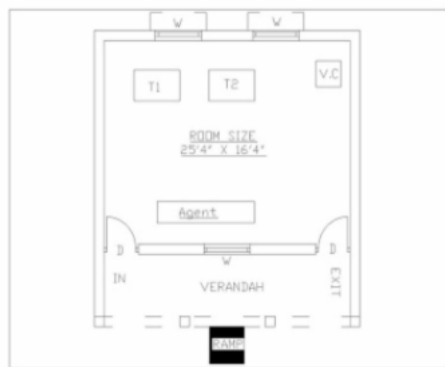

নির্বাচক নিবন্ধন আধিকারিকের স্বাক্ষর

Nazri Naksha

Google Map View

Polling Station Building Front View

Polling Station Front View

Cad View

Key MAP View

1 নাম : হরিসাধন কুন্ডু পিতার নাম: আশুতোষ কুন্ডু বাড়ির নং : n0121 বয়স : 68 লিঙ্গ : পুরুষ	HGD2710895 ফটো উপলব্ধ	2 নাম : দীপঙ্কর কুন্ডু পিতার নাম: হরিসাধন কুন্ডু বাড়ির নং : n0121 বয়স : 32 লিঙ্গ : পুরুষ	TFM1541713 ফটো উপলব্ধ	3 নাম : ফাল্গুনি কুন্ডু স্বামীর নাম: দীপঙ্কর কুন্ডু বাড়ির নং : এন0121 বয়স : 20 লিঙ্গ : মহিলা	TFM2719490 ফটো উপলব্ধ
4 নাম : শুভঙ্কর কুন্ডু পিতার নাম: হরিসাধন কুন্ডু বাড়ির নং : n0312 বয়স : 27 লিঙ্গ : পুরুষ	TFM1964691 ফটো উপলব্ধ	5 নাম : বিজয় কালিন্দী পিতার নাম: গণপতি কালিন্দী বাড়ির নং : এন0175 বয়স : 26 লিঙ্গ : পুরুষ	TFM2134476 ফটো উপলব্ধ	6 নাম : অঞ্জলী কালিন্দী স্বামীর নাম: বিশ্বনাথ কালিন্দী বাড়ির নং : n0044 বয়স : 53 লিঙ্গ : মহিলা	HGD1301985 ফটো উপলব্ধ
7 নাম : শুভজিৎ কালিন্দী পিতার নাম: বিশ্বনাথ কালিন্দী বাড়ির নং : n0044 বয়স : 29 লিঙ্গ : পুরুষ	TFM1861954 ফটো উপলব্ধ	8 নাম : নারায়ন চন্দ্র মণ্ডল পিতার নাম: নিত্যগোপাল মণ্ডল বাড়ির নং : n0038 বয়স : 72 লিঙ্গ : পুরুষ	WB/40/279/411242 ফটো উপলব্ধ	9 নাম : কৃষ্ণা রানী মণ্ডল স্বামীর নাম: নারায়ন চন্দ্র মণ্ডল বাড়ির নং : n0038 বয়স : 58 লিঙ্গ : মহিলা	WB/40/279/411236 ফটো উপলব্ধ
10 নাম : সোনালী কির্তুনীয়া পিতার নাম: উদয় কির্তুনীয়া বাড়ির নং : এন0259 বয়স : 22 লিঙ্গ : মহিলা	TFM2546638 ফটো উপলব্ধ	11 নাম : লালমোহন কির্তুনীয়া পিতার নাম: সুবল কির্তুনীয়া বাড়ির নং : n0039 বয়স : 43 লিঙ্গ : পুরুষ	TFM0137976 ফটো উপলব্ধ	12 নাম : সুসুমা কির্তুনীয়া স্বামীর নাম: লালমোহন কির্তুনীয়া বাড়ির নং : n0039 বয়স : 35 লিঙ্গ : মহিলা	TFM1541721 ফটো উপলব্ধ
13 নাম : শম্পা মন্ডল পিতার নাম: নারায়ন চন্দ্র মন্ডল বাড়ির নং : n0038 বয়স : 32 লিঙ্গ : মহিলা	TFM1436997 ফটো উপলব্ধ	14 নাম : শুভদীপ মন্ডল পিতার নাম: নারায়ন চন্দ্র মন্ডল বাড়ির নং : n0038 বয়স : 38 লিঙ্গ : পুরুষ	HGD2645257 ফটো উপলব্ধ	15 নাম : মনমোহন কির্তুনীয়া পিতার নাম: নিমাই কির্তুনীয়া বাড়ির নং : এন0267 বয়স : 26 লিঙ্গ : পুরুষ	TFM2134575 ফটো উপলব্ধ
16 নাম : রাখী কির্তুনীয়া স্বামীর নাম: মিতুন কির্তুনীয়া বাড়ির নং : এন0195 বয়স : 27 লিঙ্গ : মহিলা	TFM2547289 ফটো উপলব্ধ	17 নাম : দুর্গা চেয়ার স্বামীর নাম: শ্রীকান্ত চেয়ার বাড়ির নং : এন0197 বয়স : 32 লিঙ্গ : মহিলা	TFM2134328 ফটো উপলব্ধ	18 নাম : পাপিয়া ঢালি স্বামীর নাম: সমর ঢালি বাড়ির নং : n0042 বয়স : 43 লিঙ্গ : মহিলা	HGD2068161 ফটো উপলব্ধ
19 নাম : বীণাপাণি ঢালী স্বামীর নাম: মনোজ ঢালী বাড়ির নং : n0097 বয়স : 85 লিঙ্গ : মহিলা	WB/40/279/411390 ফটো উপলব্ধ	20 নাম : নারায়ন ঢালী পিতার নাম: মনোজ ঢালী বাড়ির নং : n0097 বয়স : 68 লিঙ্গ : পুরুষ	WB/40/279/411520 ফটো উপলব্ধ	21 নাম : বুদ্ধদেব ঢালী পিতার নাম: নারায়ন ঢালী বাড়ির নং : n0097 বয়স : 40 লিঙ্গ : পুরুষ	TFM1266618 ফটো উপলব্ধ
22 নাম : নমিতা দাস স্বামীর নাম: প্রবীর কুমার দাস বাড়ির নং : n0097 বয়স : 42 লিঙ্গ : মহিলা	HGD2348548 ফটো উপলব্ধ	23 নাম : যমুনা ঢালী স্বামীর নাম: গোবিন্দ ঢালী বাড়ির নং : n0098 বয়স : 75 লিঙ্গ : মহিলা	WB/40/279/411118 ফটো উপলব্ধ	24 নাম : মহাদেব ঢালী পিতার নাম: গোবিন্দ ঢালী বাড়ির নং : n0098 বয়স : 53 লিঙ্গ : পুরুষ	HGD1534882 ফটো উপলব্ধ
25 নাম : সুজাতা ঢালী স্বামীর নাম: মহাদেব ঢালী বাড়ির নং : n0098 বয়স : 49 লিঙ্গ : মহিলা	HGD1301555 ফটো উপলব্ধ	26 নাম : সুমন ঢালী পিতার নাম: মহাদেব ঢালী বাড়ির নং : n0098 বয়স : 30 লিঙ্গ : পুরুষ	TFM1672443 ফটো উপলব্ধ	27 নাম : শ্যামা সুন্দর মন্ডল পিতার নাম: দিলীপ মন্ডল বাড়ির নং : n0098 বয়স : 33 লিঙ্গ : পুরুষ	TFM1437003 ফটো উপলব্ধ
28 নাম : সুমিতা ঢালী পিতার নাম: মহাদেব ঢালী বাড়ির নং : এন0098 বয়স : 20 লিঙ্গ : পুরুষ	TFM2713303 ফটো উপলব্ধ	29 নাম : শংকর ঢালী পিতার নাম: নিত্যগোপাল ঢালী বাড়ির নং : এন0099 বয়স : 78 লিঙ্গ : পুরুষ	WB/40/279/411082 ফটো উপলব্ধ	30 নাম : সমর ঢালী পিতার নাম: সত্যেন্দ্রনাথ ঢালী বাড়ির নং : n0100 বয়স : 52 লিঙ্গ : পুরুষ	WB/40/279/411542 ফটো উপলব্ধ