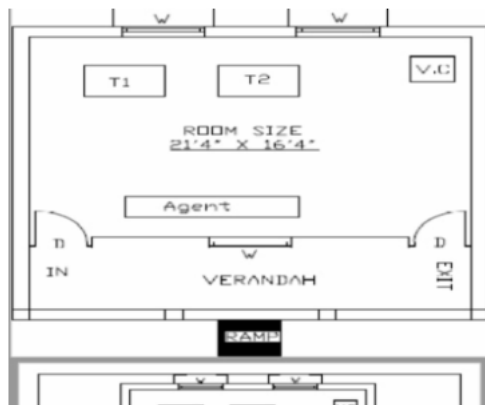

নির্বাচক নিবন্ধন আধিকারিকের স্বাক্ষর

Nazri Naksha

Google Map View

Polling Station Building Front View

Polling Station Front View

Cad View

Key MAP View

1	TFM2492205	নাম : টুম্পা কর পিতার নাম: বিশ্বজিৎ কর বাড়ির নং : এন0015 বয়স : 23 লিঙ্গ : মহিলা	ফটো উপলব্ধ	2	TFM2134740	নাম : রঘুনাথ কর পিতার নাম: নকুল কর বাড়ির নং : এন0021 বয়স : 26 লিঙ্গ : পুরুষ	ফটো উপলব্ধ	3	TFM2134757	নাম : সুপ্রভাস কর পিতার নাম: সাক্ষী কর বাড়ির নং : এন0020 বয়স : 25 লিঙ্গ : পুরুষ	ফটো উপলব্ধ
4	WB/40/279/381001	নাম : মীনারানী কর স্বামীর নাম: নীলরতন কর বাড়ির নং : n0016 বয়স : 75 লিঙ্গ : মহিলা	ফটো উপলব্ধ	5	HGD2336923	নাম : বিমলকুমার কর পিতার নাম: নীলরতন কর বাড়ির নং : n0016 বয়স : 41 লিঙ্গ : পুরুষ	ফটো উপলব্ধ	6	TFM1267756	নাম : মৌসুমী কর(দত্ত) স্বামীর নাম: বিমল কুমার কর বাড়ির নং : n0016 বয়স : 35 লিঙ্গ : মহিলা	ফটো উপলব্ধ
7	HGD2335644	নাম : অনিতা কর স্বামীর নাম: সাধন কর বাড়ির নং : n0020 বয়স : 45 লিঙ্গ : মহিলা	ফটো উপলব্ধ	8	HGD2462083	নাম : সান্তনা কর স্বামীর নাম: স্বাক্ষী কর বাড়ির নং : n0020 বয়স : 42 লিঙ্গ : মহিলা	ফটো উপলব্ধ	9	TFM1672948	নাম : অলোক কর পিতার নাম: নকুল কর বাড়ির নং : n0021 বয়স : 30 লিঙ্গ : পুরুষ	ফটো উপলব্ধ
10	TFM1542562	নাম : লক্ষ্মী কর স্বামীর নাম: নকুল কর বাড়ির নং : n0021 বয়স : 47 লিঙ্গ : মহিলা	ফটো উপলব্ধ	11	TFM2202125	নাম : নকুল কর পিতার নাম: কালীপদ কর বাড়ির নং : n0021 বয়স : 53 লিঙ্গ : পুরুষ	ফটো উপলব্ধ	12	HGD2462091	নাম : গৌরীবালা কর স্বামীর নাম: সহদেব কর বাড়ির নং : n0021 বয়স : 48 লিঙ্গ : মহিলা	ফটো উপলব্ধ
13	WB/40/279/381376	নাম : সহদেব কর পিতার নাম: কালীপদ কর বাড়ির নং : n0021 বয়স : 52 লিঙ্গ : পুরুষ	ফটো উপলব্ধ	14	WB/40/279/381377	নাম : গৌরী কর স্বামীর নাম: বিধান কর বাড়ির নং : n0021 বয়স : 52 লিঙ্গ : মহিলা	ফটো উপলব্ধ	15	WB/40/279/381465	নাম : বিধান কর পিতার নাম: কালীপদ কর বাড়ির নং : n0021 বয়স : 55 লিঙ্গ : পুরুষ	ফটো উপলব্ধ
16	TFM2202133	নাম : সন্ধ্যারানী কর স্বামীর নাম: কালীপদ কর বাড়ির নং : n0021 বয়স : 76 লিঙ্গ : মহিলা	ফটো উপলব্ধ	17	WB/40/279/381513	নাম : সাধন চন্দ্র কর পিতার নাম: কার্তিক কর বাড়ির নং : n0020 বয়স : 51 লিঙ্গ : পুরুষ	ফটো উপলব্ধ	18	WB/40/279/381640	নাম : সাক্ষী কর পিতার নাম: কার্তিক কর বাড়ির নং : n0020 বয়স : 49 লিঙ্গ : পুরুষ	ফটো উপলব্ধ
19	TFM1673078	নাম : সারদা (দে) কর স্বামীর নাম: সন্তোষ কর বাড়ির নং : n0019 বয়স : 33 লিঙ্গ : মহিলা	ফটো উপলব্ধ	20	HGD2707289	নাম : জয়ন্তী কর স্বামীর নাম: বাসুদেব কর বাড়ির নং : n0019 বয়স : 43 লিঙ্গ : মহিলা	ফটো উপলব্ধ	21	TFM1267814	নাম : সন্তোষ কর পিতার নাম: শ্যামল কর বাড়ির নং : n0019 বয়স : 37 লিঙ্গ : পুরুষ	ফটো উপলব্ধ
22	WB/40/279/381045	নাম : চাঁপা কর স্বামীর নাম: শ্যামল কর বাড়ির নং : n0019 বয়স : 58 লিঙ্গ : মহিলা	ফটো উপলব্ধ	23	WB/40/279/381414	নাম : শ্যামল কর পিতার নাম: শ্রীদাম কর বাড়ির নং : n0019 বয়স : 63 লিঙ্গ : পুরুষ	ফটো উপলব্ধ	24	TFM1542547	নাম : সুমন্ত রাহা পিতার নাম: মধু রাহা বাড়ির নং : n0018 বয়স : 34 লিঙ্গ : পুরুষ	ফটো উপলব্ধ
25	HGD2335685	নাম : কল্যাণী কর স্বামীর নাম: নন্দদুলাল কর বাড়ির নং : n0015 বয়স : 82 লিঙ্গ : মহিলা	ফটো উপলব্ধ	26	TFM1862408	নাম : রাজেশ কর পিতার নাম: বাসুদেব কর বাড়ির নং : n0019 বয়স : 28 লিঙ্গ : পুরুষ	ফটো উপলব্ধ	27	TFM1862416	নাম : সৌমিত্র কর পিতার নাম: শ্যামল কর বাড়ির নং : n0019 বয়স : 29 লিঙ্গ : পুরুষ	ফটো উপলব্ধ
28	TFM2723609	নাম : রাহুল কর পিতার নাম: বাসুদেব কর বাড়ির নং : n0019 বয়স : 20 লিঙ্গ : পুরুষ	ফটো উপলব্ধ	29	WB/40/279/381182	নাম : বাসুদেব কর পিতার নাম: নন্দদুলাল কর বাড়ির নং : n0015 বয়স : 60 লিঙ্গ : পুরুষ	ফটো উপলব্ধ	30	WB/40/279/381689	নাম : সাধনা কর স্বামীর নাম: বাসুদেব কর বাড়ির নং : n0015 বয়স : 54 লিঙ্গ : মহিলা	ফটো উপলব্ধ