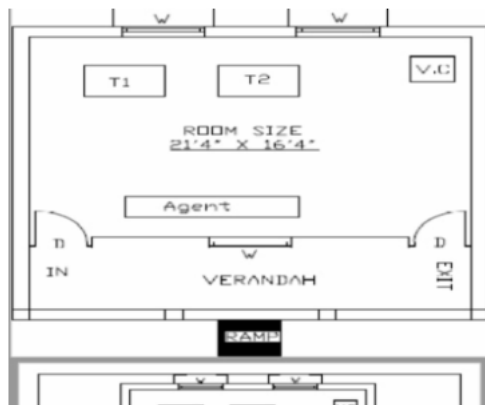

নির্বাচক নিবন্ধন আধিকারিকের স্বাক্ষর

Nazri Naksha

Google Map View

Polling Station Building Front View

Polling Station Front View

Cad View

Key MAP View

1 নাম : পারুল গাইন স্বামীর নাম: প্রদীপ গাইন বাড়ির নং : n0022 বয়স : 40 লিঙ্গ : মহিলা	LCX1702190 ফটো উপলব্ধ	2 নাম : সবিতা গাইন স্বামীর নাম: সন্তোষ গাইন বাড়ির নং : n0022 বয়স : 62 লিঙ্গ : মহিলা	TFM1074632 ফটো উপলব্ধ	3 নাম : প্রদীপ গাইন পিতার নাম: সন্তোষ গাইন বাড়ির নং : n0022 বয়স : 43 লিঙ্গ : পুরুষ	TFM1074640 ফটো উপলব্ধ
4 নাম : সন্তোষ গাইন পিতার নাম: রুমর গাইন বাড়ির নং : n0022 বয়স : 74 লিঙ্গ : পুরুষ	TFM1074624 ফটো উপলব্ধ	5 নাম : জয়ন্ত গায়োন পিতার নাম: প্রদীপ গায়োন বাড়ির নং : এন0022 বয়স : 20 লিঙ্গ : পুরুষ	TFM2724482 ফটো উপলব্ধ	6 নাম : শুরা ঘোষ পিতার নাম: ফনীভূষণ ঘোষ বাড়ির নং : n0111 বয়স : 55 লিঙ্গ : মহিলা	TFM2364057 ফটো উপলব্ধ
7 নাম : অন্নপূর্ণা ঘোষ স্বামীর নাম: ফনীভূষণ ঘোষ বাড়ির নং : n0111 বয়স : 95 লিঙ্গ : মহিলা	WB/40/279/381116 ফটো উপলব্ধ	8 নাম : সন্দীপ চক্রবর্তী পিতার নাম: চিত্তরঞ্জন চক্রবর্তী বাড়ির নং : n0112 বয়স : 53 লিঙ্গ : পুরুষ	WB/40/279/381226 ফটো উপলব্ধ	9 নাম : ইভা চক্রবর্তী স্বামীর নাম: অনুপ চক্রবর্তী বাড়ির নং : n0112 বয়স : 55 লিঙ্গ : মহিলা	TFM1784206 ফটো উপলব্ধ
10 নাম : অনুপ চক্রবর্তী পিতার নাম: চিত্তরঞ্জন চক্রবর্তী বাড়ির নং : n0112 বয়স : 55 লিঙ্গ : পুরুষ	WB/40/279/381419 ফটো উপলব্ধ	11 নাম : উত্তম চক্রবর্তী পিতার নাম: চিত্তরঞ্জন চক্রবর্তী বাড়ির নং : n0112 বয়স : 57 লিঙ্গ : পুরুষ	WB/40/279/381195 ফটো উপলব্ধ	12 নাম : মিনতি দাস স্বামীর নাম: বুলন দাস বাড়ির নং : n0151 বয়স : 47 লিঙ্গ : মহিলা	TFM1074590 ফটো উপলব্ধ
13 নাম : বুলন দাস পিতার নাম: পশুপতি দাস বাড়ির নং : n0150 বয়স : 48 লিঙ্গ : পুরুষ	HGD0494997 ফটো উপলব্ধ	14 নাম : বাপন দাস পিতার নাম: বালক দাস বাড়ির নং : n0128 বয়স : 43 লিঙ্গ : পুরুষ	TFM1269257 ফটো উপলব্ধ	15 নাম : ছবি দাস স্বামীর নাম: বালক দাস বাড়ির নং : n0128 বয়স : 47 লিঙ্গ : মহিলা	HGD0003806 ফটো উপলব্ধ
16 নাম : চন্দ্রশেখর দাস পিতার নাম: বুলন দাস বাড়ির নং : n0150 বয়স : 26 লিঙ্গ : পুরুষ	TFM2064202 ফটো উপলব্ধ	17 নাম : তারক সরকার পিতার নাম: পঞ্চানন সরকার বাড়ির নং : এন0158 বয়স : 25 লিঙ্গ : পুরুষ	TFM2135127 ফটো উপলব্ধ	18 নাম : মান্নি দাস পিতার নাম: গোলক দাস বাড়ির নং : n0128 বয়স : 29 লিঙ্গ : মহিলা	TFM1862549 ফটো উপলব্ধ
19 নাম : রানা দাস পিতার নাম: গোলক দাস বাড়ির নং : N0128 বয়স : 24 লিঙ্গ : পুরুষ	TFM2390813 ফটো উপলব্ধ	20 নাম : অরুণ দাস পিতার নাম: বুলন দাস বাড়ির নং : N0150 বয়স : 24 লিঙ্গ : পুরুষ	TFM2390854 ফটো উপলব্ধ	21 নাম : কবিতা বাগ্দী পিতার নাম: রতন বাগ্দী বাড়ির নং : n0150 বয়স : 31 লিঙ্গ : মহিলা	TFM1965078 ফটো উপলব্ধ
22 নাম : ইন্দ্রজিৎ বাগ্দী পিতার নাম: সহদেব বাগ্দী বাড়ির নং : n0151 বয়স : 27 লিঙ্গ : পুরুষ	TFM1965086 ফটো উপলব্ধ	23 নাম : তনুশ্রী দাস পিতার নাম: বালক দাস বাড়ির নং : n0158 বয়স : 30 লিঙ্গ : মহিলা	TFM1965151 ফটো উপলব্ধ	24 নাম : গোলক দাস পিতার নাম: পশুপতি দাস বাড়ির নং : n0128 বয়স : 55 লিঙ্গ : পুরুষ	TFM1074665 ফটো উপলব্ধ
25 নাম : পুতুল দাস স্বামীর নাম: গোলক দাস বাড়ির নং : n0128 বয়স : 38 লিঙ্গ : মহিলা	HGD2577385 ফটো উপলব্ধ	26 নাম : বালক দাস পিতার নাম: পশুপতি দাস বাড়ির নং : n0128 বয়স : 52 লিঙ্গ : পুরুষ	HGD0003814 ফটো উপলব্ধ	27 নাম : সৌমিত্র দে পিতার নাম: রাধারমন দে বাড়ির নং : n0115 বয়স : 61 লিঙ্গ : পুরুষ	WB/40/279/381003 ফটো উপলব্ধ
28 নাম : চন্দ্রশেখর দে পিতার নাম: চারুমোহন দে বাড়ির নং : n0115 বয়স : 84 লিঙ্গ : পুরুষ	WB/40/279/381136 ফটো উপলব্ধ	29 নাম : সুধাংশু বসু পিতার নাম: সহদেব বসু বাড়ির নং : n0168 বয়স : 58 লিঙ্গ : পুরুষ	TFM1940311 ফটো উপলব্ধ	30 নাম : সবিতা বসু স্বামীর নাম: সুধাংশু বসু বাড়ির নং : N0168 বয়স : 55 লিঙ্গ : মহিলা	TFM2064269 ফটো উপলব্ধ