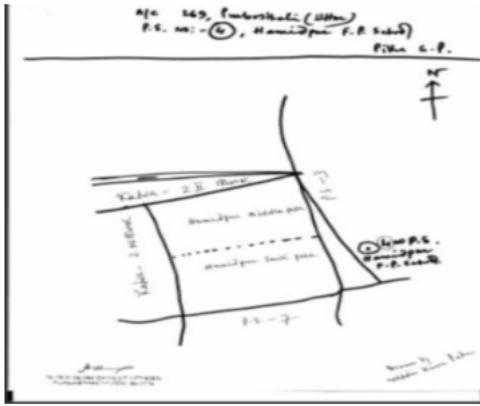

Nazri Naksha