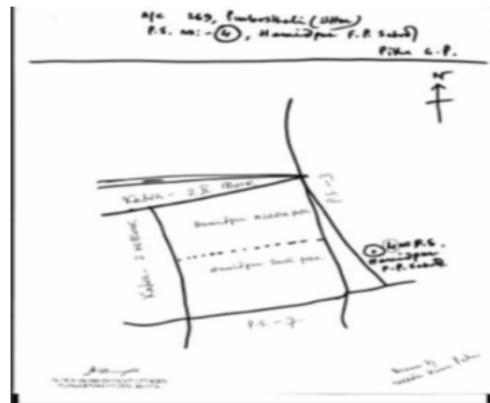

নির্বাচক নিবন্ধন আধিকারিকের স্বাক্ষর

Nazri Naksha

Google Map View

Polling Station Building Front View

Polling Station Front View

Cad View

Key MAP View

1	HGD2014025	নাম : চুমকী দাস স্বামীর নাম: রবি দাস বাড়ির নং : n0214 বয়স : 45 লিঙ্গ : মহিলা	ফটো উপলব্ধ	2	WB/40/279/285841	নাম : রবি দাস পিতার নাম: তারাপদ দাস বাড়ির নং : n0214 বয়স : 49 লিঙ্গ : পুরুষ	ফটো উপলব্ধ	3	TFM1776525	নাম : কেশব দাস পিতার নাম: সুনীল দাস বাড়ির নং : n0213 বয়স : 30 লিঙ্গ : পুরুষ	ফটো উপলব্ধ
4	WB/40/279/285579	নাম : ক্ষ্যান্ত দাস স্বামীর নাম: সুনীল দাস বাড়ির নং : n0213 বয়স : 54 লিঙ্গ : মহিলা	ফটো উপলব্ধ	5	WB/40/279/285837	নাম : সুনীল দাস পিতার নাম: তারাপদ দাস বাড়ির নং : n0213 বয়স : 61 লিঙ্গ : পুরুষ	ফটো উপলব্ধ	6	TFM1242080	নাম : অনাথ দাস পিতার নাম: মদন দাস বাড়ির নং : n0212 বয়স : 37 লিঙ্গ : পুরুষ	ফটো উপলব্ধ
7	TFM1527712	নাম : দুর্গা দাস স্বামীর নাম: রতন দাস বাড়ির নং : n0212 বয়স : 32 লিঙ্গ : মহিলা	ফটো উপলব্ধ	8	WB/40/279/285814	নাম : মাধাইচন্দ্র দাস পিতার নাম: ওরফা দাস বাড়ির নং : n0174 বয়স : 66 লিঙ্গ : পুরুষ	ফটো উপলব্ধ	9	TFM0013193	নাম : সুলতা দাস স্বামীর নাম: নারুগোপাল দাস বাড়ির নং : n0174 বয়স : 38 লিঙ্গ : মহিলা	ফটো উপলব্ধ
10	HGD0498717	নাম : নারুগোপাল দাস মায়ের নাম: মুক্তি দাস বাড়ির নং : n0174 বয়স : 46 লিঙ্গ : পুরুষ	ফটো উপলব্ধ	11	WB/40/279/285700	নাম : ছবিরানী দাস স্বামীর নাম: উত্তম দাস বাড়ির নং : n0173 বয়স : 50 লিঙ্গ : মহিলা	ফটো উপলব্ধ	12	WB/40/279/285701	নাম : উত্তম দাস পিতার নাম: সুধীর দাস বাড়ির নং : n0173 বয়স : 58 লিঙ্গ : পুরুষ	ফটো উপলব্ধ
13	TFM1428994	নাম : দীপঙ্কর দাস পিতার নাম: চাঁদু দাস বাড়ির নং : n0172 বয়স : 32 লিঙ্গ : পুরুষ	ফটো উপলব্ধ	14	WB/40/279/285903	নাম : বন্দনা দাস স্বামীর নাম: চাঁদু দাস বাড়ির নং : n0172 বয়স : 50 লিঙ্গ : মহিলা	ফটো উপলব্ধ	15	WB/40/279/285756	নাম : চাঁদু দাস পিতার নাম: সুধীর দাস বাড়ির নং : n0172 বয়স : 53 লিঙ্গ : পুরুষ	ফটো উপলব্ধ
16	TFM1661206	নাম : ডলি দাস স্বামীর নাম: রবীন্দ্রনাথ দাস বাড়ির নং : n0161 বয়স : 32 লিঙ্গ : মহিলা	ফটো উপলব্ধ	17	HGD1554518	নাম : রবীন্দ্রনাথ দাস পিতার নাম: হারাধন দাস বাড়ির নং : n0161 বয়স : 46 লিঙ্গ : পুরুষ	ফটো উপলব্ধ	18	WB/40/279/285879	নাম : আরতী দাস অন্যান্য: হারাধন দাস বাড়ির নং : n0161 বয়স : 61 লিঙ্গ : মহিলা	ফটো উপলব্ধ
19	WB/40/279/285095	নাম : হারাধন দাস পিতার নাম: যশীন্দ্র দাস বাড়ির নং : n0161 বয়স : 86 লিঙ্গ : পুরুষ	ফটো উপলব্ধ	20	WB/40/279/285214	নাম : প্রতিমা দাস স্বামীর নাম: দীনবন্ধু দাস বাড়ির নং : n0160 বয়স : 58 লিঙ্গ : মহিলা	ফটো উপলব্ধ	21	WB/40/279/285891	নাম : দীনবন্ধু দাস পিতার নাম: হরিহর দাস বাড়ির নং : n0160 বয়স : 66 লিঙ্গ : পুরুষ	ফটো উপলব্ধ
22	TFM1527746	নাম : সোমনাথ দাস পিতার নাম: পরেশ দাস বাড়ির নং : n0159 বয়স : 31 লিঙ্গ : পুরুষ	ফটো উপলব্ধ	23	TFM1428960	নাম : সুদীপ দাস পিতার নাম: পরেশ দাস বাড়ির নং : n0159 বয়স : 34 লিঙ্গ : পুরুষ	ফটো উপলব্ধ	24	WB/40/279/285302	নাম : সুচিত্রা দাস স্বামীর নাম: পরেশ দাস বাড়ির নং : n0159 বয়স : 51 লিঙ্গ : মহিলা	ফটো উপলব্ধ
25	WB/40/279/285403	নাম : পরেশ দাস পিতার নাম: ভক্তরাম দাস বাড়ির নং : n0159 বয়স : 59 লিঙ্গ : পুরুষ	ফটো উপলব্ধ	26	HGD2290575	নাম : সোনালী দাস স্বামীর নাম: কমল দাস বাড়ির নং : n0158 বয়স : 41 লিঙ্গ : মহিলা	ফটো উপলব্ধ	27	HGD2014223	নাম : কমল দাস পিতার নাম: হরিপদ দাস বাড়ির নং : n0158 বয়স : 44 লিঙ্গ : পুরুষ	ফটো উপলব্ধ
28	WB/40/279/285287	নাম : ভাগ্যরানী দাস স্বামীর নাম: হরিপদ দাস বাড়ির নং : n0158 বয়স : 70 লিঙ্গ : মহিলা	ফটো উপলব্ধ	29	WB/40/279/285639	নাম : হরিপদ দাস পিতার নাম: ভক্তরাম দাস বাড়ির নং : n0158 বয়স : 76 লিঙ্গ : পুরুষ	ফটো উপলব্ধ	30	TFM2723757	নাম : প্রীতম দাস পিতার নাম: কমল দাস বাড়ির নং : এন0158 বয়স : 20 লিঙ্গ : পুরুষ	ফটো উপলব্ধ