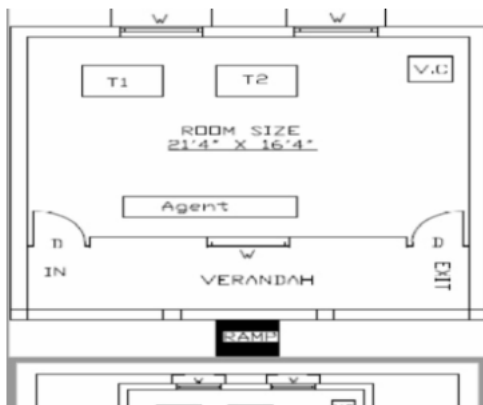

নির্বাচক নিবন্ধন আধিকারিকের স্বাক্ষর

Nazri Naksha

Google Map View

Polling Station Building Front View

Polling Station Front View

Cad View

Key MAP View

1 নাম : সুচিত্রা (সর্দার) বাগদী স্বামীর নাম: গোপন বাগদী বাড়ির নং : n0156 বয়স : 30 লিঙ্গ : মহিলা	TFM1965748 ফটো উপলব্ধ	2 নাম : সুস্মিতা কুণ্ডু পিতার নাম: অশোক কুণ্ডু বাড়ির নং : এন0117 বয়স : 22 লিঙ্গ : মহিলা	TFM2550747 ফটো উপলব্ধ	3 নাম : রবীন্দ্রনাথ কুণ্ডু মায়ের নাম: শিখা কুণ্ডু বাড়ির নং : এন0117 বয়স : 44 লিঙ্গ : পুরুষ	TFM2550200 ফটো উপলব্ধ
4 নাম : রিঙ্কি দেবনাথ কুন্ডু অন্যান্য: শিখা কুন্ডু বাড়ির নং : এন0117 বয়স : 38 লিঙ্গ : মহিলা	JRG4083945 ফটো উপলব্ধ	Q 5 নাম : নিশা কুন্ডু স্বামীর নাম: গোপাল কুণ্ডু বাড়ির নং : এন0094 বয়স : 22 লিঙ্গ : মহিলা	TFM2550713 ফটো উপলব্ধ	6 নাম : বাপ্পা কুন্ডু পিতার নাম: সুবল কুন্ডু বাড়ির নং : N0117 বয়স : 27 লিঙ্গ : পুরুষ	TFM2089316 ফটো উপলব্ধ
Q 7 নাম : সোমেন কালিন্দী পিতার নাম: মানিক কালিন্দী বাড়ির নং : n0048 বয়স : 27 লিঙ্গ : পুরুষ	TFM2112795 ফটো উপলব্ধ	8 নাম : চায়না কালিন্দী স্বামীর নাম: চরন কালিন্দী বাড়ির নং : n0136 বয়স : 58 লিঙ্গ : মহিলা	WB/10/067/510238 ফটো উপলব্ধ	9 নাম : হারু কালিন্দী পিতার নাম: জগন্নাথ কালিন্দী বাড়ির নং : n0141 বয়স : 41 লিঙ্গ : পুরুষ	TFM1271592 ফটো উপলব্ধ
10 নাম : দেবনাথ কালিন্দী পিতার নাম: চরন কালিন্দী বাড়ির নং : n0142 বয়স : 37 লিঙ্গ : পুরুষ	TFM1438209 ফটো উপলব্ধ	11 নাম : সুজিত কালিন্দী পিতার নাম: বুদ্ধদেব কালিন্দী বাড়ির নং : n0048 বয়স : 30 লিঙ্গ : পুরুষ	TFM2112829 ফটো উপলব্ধ	12 নাম : বিশুজিৎ খাঁ পিতার নাম: মানিক খাঁ বাড়ির নং : এন0111 বয়স : 22 লিঙ্গ : পুরুষ	TFM2550325 ফটো উপলব্ধ
13 নাম : টুম্পা ঘোষ স্বামীর নাম: শুভদীপ ঘোষ বাড়ির নং : এন0025 বয়স : 24 লিঙ্গ : মহিলা	TFM2493997 ফটো উপলব্ধ	14 নাম : সোমা ঘোষ স্বামীর নাম: গোপেশ্বর ঘোষ বাড়ির নং : এন0100 বয়স : 29 লিঙ্গ : মহিলা	TFM2494011 ফটো উপলব্ধ	15 নাম : কার্তিক ঘোষ পিতার নাম: রাখল ঘোষ বাড়ির নং : এন0026 বয়স : 23 লিঙ্গ : পুরুষ	TFM2493849 ফটো উপলব্ধ
16 নাম : মামনি ঘোষ পিতার নাম: মদন ঘোষ বাড়ির নং : নং106 বয়স : 30 লিঙ্গ : মহিলা	TFM2391381 ফটো উপলব্ধ	17 নাম : অনুপ ঘোষ পিতার নাম: দিলীপ ঘোষ বাড়ির নং : n0022 বয়স : 31 লিঙ্গ : পুরুষ	TFM1543768 ফটো উপলব্ধ	18 নাম : প্রহ্লাদ দাস পিতার নাম: মদন দাস বাড়ির নং : এন0001 বয়স : 26 লিঙ্গ : পুরুষ	TFM2136570 ফটো উপলব্ধ
19 নাম : চিত্তা ঘোষ স্বামীর নাম: ধানু ঘোষ বাড়ির নং : N0108 বয়স : 29 লিঙ্গ : মহিলা	TFM2391373 ফটো উপলব্ধ	20 নাম : দেবনাথ ঘোষ পিতার নাম: প্রসাদ ঘোষ বাড়ির নং : N0120 বয়স : 24 লিঙ্গ : পুরুষ	TFM2391365 ফটো উপলব্ধ	21 নাম : অঙ্কুর ভট্টাচার্য পিতার নাম: অনঙ্গ মোহন ভট্টাচার্য বাড়ির নং : এন0001 বয়স : 25 লিঙ্গ : পুরুষ	TFM2136505 ফটো উপলব্ধ
22 নাম : লিপিকা দে স্বামীর নাম: দেবনাথ দে বাড়ির নং : এন0001 বয়স : 27 লিঙ্গ : মহিলা	TFM2136489 ফটো উপলব্ধ	23 নাম : মৌমিতা ভট্টাচার্য পিতার নাম: বুদ্ধদেব ভট্টাচার্য বাড়ির নং : এন0001 বয়স : 26 লিঙ্গ : মহিলা	TFM2136547 ফটো উপলব্ধ	24 নাম : সুনন্দা ঘোষ স্বামীর নাম: সমীর ঘোষ বাড়ির নং : এন0120 বয়স : 28 লিঙ্গ : মহিলা	TFM2136737 ফটো উপলব্ধ
25 নাম : পূজা ঘোষ পিতার নাম: রাখল ঘোষ বাড়ির নং : এন0026 বয়স : 25 লিঙ্গ : মহিলা	TFM2136679 ফটো উপলব্ধ	26 নাম : অমর খাঁ পিতার নাম: শ্রীদম খাঁ বাড়ির নং : এন0001 বয়স : 26 লিঙ্গ : পুরুষ	TFM2136695 ফটো উপলব্ধ	27 নাম : বাপি ঘোষ পিতার নাম: বিপদ ঘোষ বাড়ির নং : এন0001 বয়স : 29 লিঙ্গ : পুরুষ	TFM2136711 ফটো উপলব্ধ
28 নাম : সুমিত্রা ঘোষ স্বামীর নাম: বিমল ঘোষ বাড়ির নং : n0001 বয়স : 54 লিঙ্গ : মহিলা	WB/40/279/378508 ফটো উপলব্ধ	29 নাম : সমীর ঘোষ মায়ের নাম: সুমিত্রা ঘোষ বাড়ির নং : এন0001 বয়স : 37 লিঙ্গ : পুরুষ	TFM1271196 ফটো উপলব্ধ	30 নাম : মিঠুন ঘোষ পিতার নাম: বিমল ঘোষ বাড়ির নং : n0001 বয়স : 34 লিঙ্গ : পুরুষ	TFM1272251 ফটো উপলব্ধ