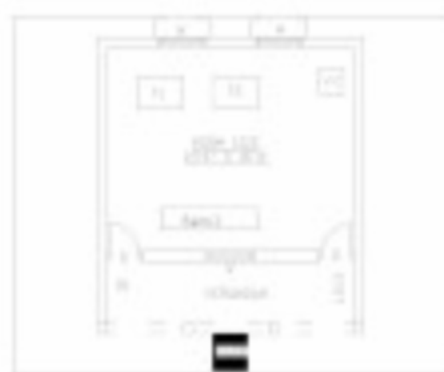

নির্বাচক নিবন্ধন আধিকারিকের স্বাক্ষর

Nazri Naksha

Google Map View

Polling Station Building Front View

Polling Station Front View

Cad View

Key MAP View

1 নাম : মদন অবতার পিতার নাম: ভক্ত অবতার বাড়ির নং : n0192 বয়স : 56 লিঙ্গ : পুরুষ	TFM2209039 ফটো উপলব্ধ	2 নাম : অঞ্জনা অবতার স্বামীর নাম: মদন অবতার বাড়ির নং : n0192 বয়স : 47 লিঙ্গ : মহিলা	HGD1447226 ফটো উপলব্ধ	3 নাম : মোহন অবতার পিতার নাম: ভক্ত অবতার বাড়ির নং : n0192 বয়স : 50 লিঙ্গ : পুরুষ	HGD2648160 ফটো উপলব্ধ
4 নাম : অপর্ণা অবতার স্বামীর নাম: মোহন অবতার বাড়ির নং : n0192 বয়স : 44 লিঙ্গ : মহিলা	HGD1495365 ফটো উপলব্ধ	5 নাম : মানিক অবতার পিতার নাম: হরিমোহন অবতার বাড়ির নং : n0074 বয়স : 75 লিঙ্গ : পুরুষ	TFM2208866 ফটো উপলব্ধ	6 নাম : দুর্গা অবতার স্বামীর নাম: মানিক অবতার বাড়ির নং : n0074 বয়স : 70 লিঙ্গ : মহিলা	TFM2208882 ফটো উপলব্ধ
7 নাম : অপর্ণা সেন সরকার স্বামীর নাম: প্রসেনজিৎ আইচ বাড়ির নং : এন0074 বয়স : 28 লিঙ্গ : মহিলা	TFM2180032 ফটো উপলব্ধ	8 নাম : অভিজিৎ অবতার পিতার নাম: মানিক অবতার বাড়ির নং : n0074 বয়স : 38 লিঙ্গ : পুরুষ	TFM1438555 ফটো উপলব্ধ	9 নাম : সুস্মিতা অবতার স্বামীর নাম: অভিজিৎ অবতার বাড়ির নং : রুকুশপুর বয়স : 23 লিঙ্গ : মহিলা	TFM2747574 ফটো উপলব্ধ
10 নাম : পায়েল দাস আইচ স্বামীর নাম: প্রসেনজিৎ আইচ বাড়ির নং : এন0051 বয়স : 25 লিঙ্গ : মহিলা	UPW1917921 ফটো উপলব্ধ	11 নাম : বুদ্ধদেব আইচ পিতার নাম: সুনীল আইচ বাড়ির নং : n0051 বয়স : 70 লিঙ্গ : পুরুষ	WB/40/279/435363 ফটো উপলব্ধ	12 নাম : সন্দ্যা আইচ স্বামীর নাম: বুদ্ধদেব আইচ বাড়ির নং : n0051 বয়স : 60 লিঙ্গ : মহিলা	WB/40/279/435472 ফটো উপলব্ধ
13 নাম : অজয় আইচ পিতার নাম: সুনীল আইচ বাড়ির নং : n0051 বয়স : 66 লিঙ্গ : পুরুষ	WB/40/279/435408 ফটো উপলব্ধ	14 নাম : ডলি আইচ স্বামীর নাম: অজয় আইচ বাড়ির নং : n0051 বয়স : 56 লিঙ্গ : মহিলা	WB/40/279/435473 ফটো উপলব্ধ	15 নাম : প্রসেনজিৎ আইচ পিতার নাম: অজয় আইচ বাড়ির নং : n0051 বয়স : 40 লিঙ্গ : পুরুষ	HGD2713261 ফটো উপলব্ধ
16 নাম : দয়াময়ী আইচ স্বামীর নাম: জগন্নাথ আইচ বাড়ির নং : n0051 বয়স : 47 লিঙ্গ : মহিলা	HGD1381573 ফটো উপলব্ধ	17 নাম : প্রতীক আইচ পিতার নাম: অজয় আইচ বাড়ির নং : n0051 বয়স : 38 লিঙ্গ : পুরুষ	TFM1272590 ফটো উপলব্ধ	18 নাম : জগন্নাথ আইচ পিতার নাম: সুনীল আইচ বাড়ির নং : n0051 বয়স : 52 লিঙ্গ : পুরুষ	TFM2750032 ফটো উপলব্ধ
19 নাম : বলাই কর্মকার পিতার নাম: রাধাপদ কর্মকার বাড়ির নং : n0017 বয়স : 43 লিঙ্গ : পুরুষ	TFM1544758 ফটো উপলব্ধ	20 নাম : কেষ্ট কর্মকার পিতার নাম: রাধাপদ কর্মকার বাড়ির নং : n0017 বয়স : 45 লিঙ্গ : পুরুষ	HGD1524222 ফটো উপলব্ধ	21 নাম : শ্যামলী কর্মকার স্বামীর নাম: কেষ্ট কর্মকার বাড়ির নং : n0017 বয়স : 44 লিঙ্গ : মহিলা	HGD1494004 ফটো উপলব্ধ
22 নাম : রামপ্রসাদ কর্মকার পিতার নাম: কেষ্ট কর্মকার বাড়ির নং : n0017 বয়স : 31 লিঙ্গ : পুরুষ	TFM1544394 ফটো উপলব্ধ	23 নাম : স্বপন কর্মকার পিতার নাম: কেষ্ট কর্মকার বাড়ির নং : n0017 বয়স : 29 লিঙ্গ : পুরুষ	TFM1785518 ফটো উপলব্ধ	24 নাম : শুকদেব কর্মকার পিতার নাম: শম্ভু কর্মকার বাড়ির নং : n0206 বয়স : 53 লিঙ্গ : পুরুষ	TFM1544790 ফটো উপলব্ধ
25 নাম : কল্যাণী কর্মকার স্বামীর নাম: বলাই কর্মকার বাড়ির নং : n0206 বয়স : 48 লিঙ্গ : মহিলা	TFM0163634 ফটো উপলব্ধ	26 নাম : বর্না কর্মকার স্বামীর নাম: সুকদেব কর্মকার বাড়ির নং : n0206 বয়স : 42 লিঙ্গ : মহিলা	TFM1544782 ফটো উপলব্ধ	27 নাম : জয়শ্রী মন্ডল কর্মকার স্বামীর নাম: স্বপন কর্মকার বাড়ির নং : n0017 বয়স : 21 লিঙ্গ : মহিলা	TFM2617728 ফটো উপলব্ধ
28 নাম : রবীন কর্মকার পিতার নাম: বলাই কর্মকার বাড়ির নং : এন0017 বয়স : 23 লিঙ্গ : পুরুষ	TFM2494631 ফটো উপলব্ধ	29 নাম : বলরাম কর্মকার পিতার নাম: বলাই কর্মকার বাড়ির নং : এন0017 বয়স : 23 লিঙ্গ : পুরুষ	TFM2494623 ফটো উপলব্ধ	30 নাম : তপন কর্মকার পিতার নাম: কেষ্ট কর্মকার বাড়ির নং : n0229 বয়স : 27 লিঙ্গ : পুরুষ	TFM1966027 ফটো উপলব্ধ