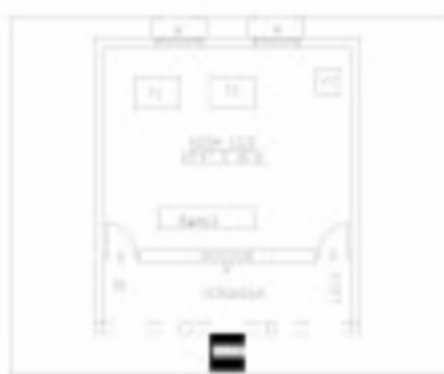

নির্বাচক নিবন্ধন আধিকারিকের স্বাক্ষর

Nazri Naksha

Google Map View

Polling Station Building Front View

Polling Station Front View

Cad View

Key MAP View

1 নাম : মুকলী বিবি স্বামীর নাম: শরিফুল সেখ বাড়ির নং : n0283 বয়স : 41 লিঙ্গ : মহিলা	HGD2651206 ফটো উপলব্ধ	2 নাম : শেফালী খাতুন স্বামীর নাম: কাসেম আলি সেখ বাড়ির নং : n0173 বয়স : 30 লিঙ্গ : মহিলা	TFM2102697 ফটো উপলব্ধ	3 নাম : হাবুল সেখ পিতার নাম: হেগোল সেখ বাড়ির নং : n0253 বয়স : 62 লিঙ্গ : পুরুষ	WB/40/279/459294 ফটো উপলব্ধ
4 নাম : ফিরোজাবিবি সেখ স্বামীর নাম: হাবুল সেখ বাড়ির নং : n0253 বয়স : 58 লিঙ্গ : মহিলা	WB/40/279/459600 ফটো উপলব্ধ	5 নাম : গোলাম সরবর খান পিতার নাম: মহঃ আক্তার খান বাড়ির নং : n0052 বয়স : 36 লিঙ্গ : পুরুষ	TFM1273572 ফটো উপলব্ধ	6 নাম : মীনা বেগম স্বামীর নাম: মহম্মদ আক্তার খান বাড়ির নং : n0052 বয়স : 58 লিঙ্গ : মহিলা	WB/40/279/459058 ফটো উপলব্ধ
7 নাম : বিলকিস বিবি স্বামীর নাম: গিয়াস উদ্দিন মীর বাড়ির নং : এন0020 বয়স : 37 লিঙ্গ : মহিলা	TFM1432616 ফটো উপলব্ধ	8 নাম : রাহিদা বিবি স্বামীর নাম: আকতার সেখ বাড়ির নং : N0257 বয়স : 30 লিঙ্গ : মহিলা	TFM1966373 ফটো উপলব্ধ	9 নাম : হাপিজা বিবি স্বামীর নাম: নাজিমউদ্দিন সেখ বাড়ির নং : n0388 বয়স : 34 লিঙ্গ : মহিলা	TFM1546357 ফটো উপলব্ধ
10 নাম : শেফালী বিবি স্বামীর নাম: বিল্লাল সেখ বাড়ির নং : N0142 বয়স : 35 লিঙ্গ : মহিলা	TFM2067288 ফটো উপলব্ধ	11 নাম : মহিনুর বিবি স্বামীর নাম: আনওয়ারুল হাসান সেখ বাড়ির নং : এন0030 বয়স : 32 লিঙ্গ : মহিলা	TFM1579598 ফটো উপলব্ধ	12 নাম : সোনেরা বিবি পিতার নাম: বদরুদ্দিন সেখ বাড়ির নং : n0462 বয়স : 32 লিঙ্গ : মহিলা	TFM2067783 ফটো উপলব্ধ
13 নাম : কোহিনুর বিবি স্বামীর নাম: নৈমুল ইসলাম সেখ বাড়ির নং : N0146 বয়স : 34 লিঙ্গ : মহিলা	TFM2067841 ফটো উপলব্ধ	14 নাম : নাসিরুল হাসান সেখ পিতার নাম: হাবুল সেখ বাড়ির নং : n0253 বয়স : 33 লিঙ্গ : পুরুষ	TFM1675552 ফটো উপলব্ধ	15 নাম : সাহেব সেখ পিতার নাম: হাবুল সেখ বাড়ির নং : n0253 বয়স : 31 লিঙ্গ : পুরুষ	TFM1545250 ফটো উপলব্ধ
16 নাম : লালবারু সেখ পিতার নাম: হাবুল সেখ বাড়ির নং : n0253 বয়স : 29 লিঙ্গ : পুরুষ	TFM1785849 ফটো উপলব্ধ	17 নাম : ফরিদা বিবি স্বামীর নাম: আজমীর সেখ বাড়ির নং : n0279 বয়স : 44 লিঙ্গ : মহিলা	HGD2651016 ফটো উপলব্ধ	18 নাম : মসরেকিনা বিবি স্বামীর নাম: জামাল সেখ বাড়ির নং : n0282 বয়স : 39 লিঙ্গ : মহিলা	HGD2651198 ফটো উপলব্ধ
19 নাম : সুরাতন বিবি স্বামীর নাম: সিরাজ সেখ বাড়ির নং : n0285 বয়স : 53 লিঙ্গ : মহিলা	HGD2651271 ফটো উপলব্ধ	20 নাম : রোকোনারা বিবি স্বামীর নাম: কামারুল হাসান সেখ বাড়ির নং : n0321 বয়স : 29 লিঙ্গ : মহিলা	TFM1966282 ফটো উপলব্ধ	21 নাম : কুলসুমা বিবি স্বামীর নাম: নাসিরুল হাসান সেখ বাড়ির নং : N00253 বয়স : 28 লিঙ্গ : মহিলা	TFM2422822 ফটো উপলব্ধ
22 নাম : আখতার আলি সেখ পিতার নাম: এরসেদ আলি সেখ বাড়ির নং : N0052 বয়স : 24 লিঙ্গ : পুরুষ	TFM2427128 ফটো উপলব্ধ	23 নাম : মাজেদা বিবি কাজী স্বামীর নাম: জাকেরিয়া কাজী বাড়ির নং : n0076 বয়স : 64 লিঙ্গ : মহিলা	HGD0795666 ফটো উপলব্ধ	24 নাম : সুপিয়া খাতুন পিতার নাম: সতলেব সেখ বাড়ির নং : n0864 বয়স : 30 লিঙ্গ : মহিলা	TFM1966712 ফটো উপলব্ধ
25 নাম : মোজামা খাতুন স্বামীর নাম: মোরসেদ সেখ বাড়ির নং : n0324 বয়স : 24 লিঙ্গ : মহিলা	TFM2422954 ফটো উপলব্ধ	26 নাম : ফ. লেশরী খাতুন বিবি স্বামীর নাম: মহিবুল সেখ বাড়ির নং : N0032 বয়স : 30 লিঙ্গ : মহিলা	TFM2427037 ফটো উপলব্ধ	27 নাম : সেখ রিপন বাদশা পিতার নাম: আবুল হাসান সেখ বাড়ির নং : n0011 বয়স : 30 লিঙ্গ : পুরুষ	TFM1675800 ফটো উপলব্ধ
28 নাম : বিপাসা বিবি স্বামীর নাম: মনজুরর রহমান সেখ বাড়ির নং : n0324 বয়স : 27 লিঙ্গ : মহিলা	TFM1966316 ফটো উপলব্ধ	29 নাম : নাজিনা বিবি পিতার নাম: সাবির সেখ বাড়ির নং : এন0198 বয়স : 32 লিঙ্গ : মহিলা	TFM1676725 ফটো উপলব্ধ	30 নাম : অনিমা খাতুন স্বামীর নাম: সলাউদ্দিন সেখ বাড়ির নং : এন0077 বয়স : 31 লিঙ্গ : মহিলা	TFM2179240 ফটো উপলব্ধ