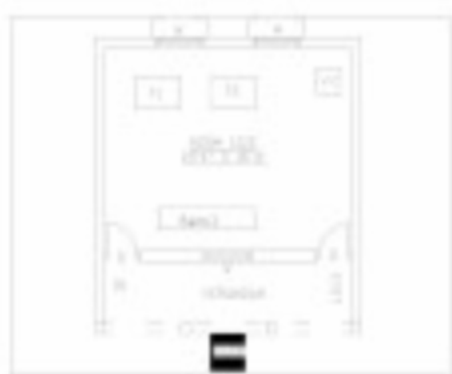

নির্বাচক নিবন্ধন আধিকারিকের স্বাক্ষর

Nazri Naksha

Google Map View

Polling Station Building Front View

Polling Station Front View

Cad View

Key MAP View

1 নাম : মুকলী বিবি স্বামীর নাম: শরিফুল সেখ বাড়ির নং : n0283 বয়স : 41 লিঙ্গ : মহিলা	HGD2651206 ফটো উপলব্ধ	2 নাম : শেফালী খাতুন স্বামীর নাম: কাসেম আলি সেখ বাড়ির নং : n0173 বয়স : 30 লিঙ্গ : মহিলা	TFM2102697 ফটো উপলব্ধ	3 নাম : হাবুল সেখ পিতার নাম: হেগোল সেখ বাড়ির নং : n0253 বয়স : 62 লিঙ্গ : পুরুষ	WB/40/279/459294 ফটো উপলব্ধ
4 নাম : ফিরোজাবিবি সেখ স্বামীর নাম: হাবুল সেখ বাড়ির নং : n0253 বয়স : 58 লিঙ্গ : মহিলা	WB/40/279/459600 ফটো উপলব্ধ	5 নাম : গোলাম সরবর খান পিতার নাম: মহঃ আক্তার খান বাড়ির নং : n0052 বয়স : 36 লিঙ্গ : পুরুষ	TFM1273572 ফটো উপলব্ধ	6 নাম : মীনা বেগম স্বামীর নাম: মহম্মদ আক্তার খান বাড়ির নং : n0052 বয়স : 58 লিঙ্গ : মহিলা	WB/40/279/459058 ফটো উপলব্ধ
7 নাম : বিলকিস বিবি স্বামীর নাম: গিয়াস উদ্দিন মীর বাড়ির নং : এন0020 বয়স : 37 লিঙ্গ : মহিলা	TFM1432616 ফটো উপলব্ধ	8 নাম : রাহিদা বিবি স্বামীর নাম: আকতার সেখ বাড়ির নং : N0257 বয়স : 30 লিঙ্গ : মহিলা	TFM1966373 ফটো উপলব্ধ	9 নাম : হাপিজা বিবি স্বামীর নাম: নাজিমউদ্দিন সেখ বাড়ির নং : n0388 বয়স : 34 লিঙ্গ : মহিলা	TFM1546357 ফটো উপলব্ধ
10 নাম : শেফালী বিবি স্বামীর নাম: বিল্লাল সেখ বাড়ির নং : N0142 বয়স : 35 লিঙ্গ : মহিলা	TFM2067288 ফটো উপলব্ধ	11 নাম : মহিনুর বিবি স্বামীর নাম: আনওয়ারুল হাসান সেখ বাড়ির নং : এন0030 বয়স : 32 লিঙ্গ : মহিলা	TFM1579598 ফটো উপলব্ধ	12 নাম : সোনেরা বিবি পিতার নাম: বদরুদ্দিন সেখ বাড়ির নং : n0462 বয়স : 32 লিঙ্গ : মহিলা	TFM2067783 ফটো উপলব্ধ
13 নাম : কোহিনুর বিবি স্বামীর নাম: নৈমুল ইসলাম সেখ বাড়ির নং : N0146 বয়স : 34 লিঙ্গ : মহিলা	TFM2067841 ফটো উপলব্ধ	14 নাম : নাসিরুল হাসান সেখ পিতার নাম: হাবুল সেখ বাড়ির নং : n0253 বয়স : 33 লিঙ্গ : পুরুষ	TFM1675552 ফটো উপলব্ধ	15 নাম : সাহেব সেখ পিতার নাম: হাবুল সেখ বাড়ির নং : n0253 বয়স : 31 লিঙ্গ : পুরুষ	TFM1545250 ফটো উপলব্ধ
16 নাম : লালবারু সেখ পিতার নাম: হাবুল সেখ বাড়ির নং : n0253 বয়স : 29 লিঙ্গ : পুরুষ	TFM1785849 ফটো উপলব্ধ	17 নাম : ফরিদা বিবি স্বামীর নাম: আজমীর সেখ বাড়ির নং : n0279 বয়স : 44 লিঙ্গ : মহিলা	HGD2651016 ফটো উপলব্ধ	18 নাম : মসরেকিনা বিবি স্বামীর নাম: জামাল সেখ বাড়ির নং : n0282 বয়স : 39 লিঙ্গ : মহিলা	HGD2651198 ফটো উপলব্ধ
19 নাম : সুরাতন বিবি স্বামীর নাম: সিরাজ সেখ বাড়ির নং : n0285 বয়স : 53 লিঙ্গ : মহিলা	HGD2651271 ফটো উপলব্ধ	20 নাম : রোকোনারা বিবি স্বামীর নাম: কামারুল হাসান সেখ বাড়ির নং : n0321 বয়স : 29 লিঙ্গ : মহিলা	TFM1966282 ফটো উপলব্ধ	21 নাম : কুলসুমা বিবি স্বামীর নাম: নাসিরুল হাসান সেখ বাড়ির নং : N00253 বয়স : 28 লিঙ্গ : মহিলা	TFM2422822 ফটো উপলব্ধ
22 নাম : আখতার আলি সেখ পিতার নাম: এরসেদ আলি সেখ বাড়ির নং : N0052 বয়স : 24 লিঙ্গ : পুরুষ	TFM2427128 ফটো উপলব্ধ	23 নাম : মাজেদা বিবি কাজী স্বামীর নাম: জাকেরিয়া কাজী বাড়ির নং : n0076 বয়স : 64 লিঙ্গ : মহিলা	HGD0795666 ফটো উপলব্ধ	24 নাম : সুপিয়া খাতুন পিতার নাম: সতলেব সেখ বাড়ির নং : n0864 বয়স : 30 লিঙ্গ : মহিলা	TFM1966712 ফটো উপলব্ধ
25 নাম : মোজামা খাতুন স্বামীর নাম: মোরসেদ সেখ বাড়ির নং : n0324 বয়স : 24 লিঙ্গ : মহিলা	TFM2422954 ফটো উপলব্ধ	26 নাম : ফ. লেশরী খাতুন বিবি স্বামীর নাম: মহিবুল সেখ বাড়ির নং : N0032 বয়স : 30 লিঙ্গ : মহিলা	TFM2427037 ফটো উপলব্ধ	27 নাম : সেখ রিপন বাদশা পিতার নাম: আবুল হাসান সেখ বাড়ির নং : n0011 বয়স : 30 লিঙ্গ : পুরুষ	TFM1675800 ফটো উপলব্ধ
28 নাম : বিপাসা বিবি স্বামীর নাম: মনজুরর রহমান সেখ বাড়ির নং : n0324 বয়স : 27 লিঙ্গ : মহিলা	TFM1966316 ফটো উপলব্ধ	29 নাম : নাজিনা বিবি পিতার নাম: সাবির সেখ বাড়ির নং : এন0198 বয়স : 32 লিঙ্গ : মহিলা	TFM1676725 ফটো উপলব্ধ	30 নাম : অনিমা খাতুন স্বামীর নাম: সলাউদ্দিন সেখ বাড়ির নং : এন0077 বয়স : 31 লিঙ্গ : মহিলা	TFM2179240 ফটো উপলব্ধ