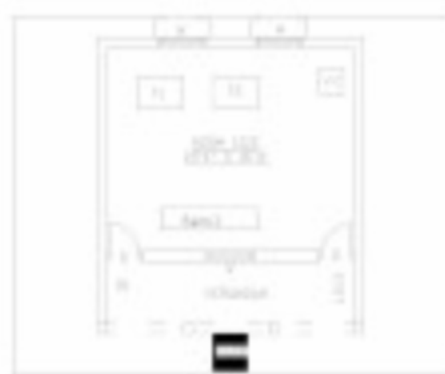

নির্বাচক নিবন্ধন আধিকারিকের স্বাক্ষর

Nazri Naksha

Google Map View

Polling Station Building Front View

Polling Station Front View

Cad View

Key MAP View

1 নাম : নোনেহার খাতুন পিতার নাম : জলিল সেখ বাড়ির নং : n0100 বয়স : 39 লিঙ্গ : মহিলা	TFM1076595 ফটো উপলব্ধ	2 নাম : নুরজাহান খাতুন পিতার নাম : জলিল সেখ বাড়ির নং : n0100 বয়স : 39 লিঙ্গ : মহিলা	TFM1545144 ফটো উপলব্ধ	3 নাম : গিয়ান উদ্দিন সেখ পিতার নাম : ইসলাহাম সেখ বাড়ির নং : n0177 বয়স : 33 লিঙ্গ : পুরুষ	TFM1275049 ফটো উপলব্ধ
4 নাম : অর্জনা বিবি স্বামীর নাম : এহমুদ্দিন সেখ বাড়ির নং : n0225 বয়স : 32 লিঙ্গ : মহিলা	TFM1864610 ফটো উপলব্ধ	5 নাম : খায়রুল সেখ মায়ের নাম : জামিনা বিবি সেখ বাড়ির নং : n0264 বয়স : 32 লিঙ্গ : পুরুষ	TFM1545094 ফটো উপলব্ধ	6 নাম : সাগর সেখ পিতার নাম : জিয়াউদ্দিন সেখ বাড়ির নং : N0054 বয়স : 26 লিঙ্গ : পুরুষ	TFM2067130 ফটো উপলব্ধ
7 নাম : আজিমদ্দিন সেখ পিতার নাম : আলি আকবর সেখ বাড়ির নং : n0225 বয়স : 31 লিঙ্গ : পুরুষ	TFM1675545 ফটো উপলব্ধ	8 নাম : এহমুদ্দিন সেখ পিতার নাম : আলি আকবর সেখ বাড়ির নং : n0225 বয়স : 34 লিঙ্গ : পুরুষ	TFM1274059 ফটো উপলব্ধ	9 নাম : জোবেদা খাতুন সেখ পিতার নাম : গোলাম মহরর সেখ বাড়ির নং : n0225 বয়স : 37 লিঙ্গ : মহিলা	TFM1439330 ফটো উপলব্ধ
10 নাম : সাহেহার সেখ স্বামীর নাম : আলি আকবর সেখ বাড়ির নং : n0225 বয়স : 56 লিঙ্গ : মহিলা	WB/40/279/525733 ফটো উপলব্ধ	11 নাম : সোনি বিবি স্বামীর নাম : সারফুদ্দিন সেখ বাড়ির নং : n0238 বয়স : 31 লিঙ্গ : মহিলা	TFM1545169 ফটো উপলব্ধ	12 নাম : মাঝহার আলি সেখ পিতার নাম : আক্তার আলি সেখ বাড়ির নং : n0238 বয়স : 34 লিঙ্গ : পুরুষ	TFM1439033 ফটো উপলব্ধ
13 নাম : খদিজাবিবি সেখ স্বামীর নাম : আক্তার আলি সেখ বাড়ির নং : n0238 বয়স : 50 লিঙ্গ : মহিলা	HGD2363737 ফটো উপলব্ধ	14 নাম : আলোমা বিবি পিতার নাম : জেবদৌল বাড়ির নং : n0109 বয়স : 45 লিঙ্গ : মহিলা	HGD2587525 ফটো উপলব্ধ	15 নাম : নৈমাদ্দীন সেখ পিতার নাম : নৈমুল সেখ বাড়ির নং : এন0001 বয়স : 25 লিঙ্গ : পুরুষ	TFM2179463 ফটো উপলব্ধ
16 নাম : মিরাজুল সেখ পিতার নাম : সিরাজুল রহমান সেখ বাড়ির নং : এন0001 বয়স : 25 লিঙ্গ : পুরুষ	TFM2179489 ফটো উপলব্ধ	17 নাম : জাহানারা খাতুন পিতার নাম : সেখ এসকেন হক বাড়ির নং : এন0294 বয়স : 30 লিঙ্গ : মহিলা	TFM2353910 ফটো উপলব্ধ	18 নাম : জিয়াউদ্দিন সেখ পিতার নাম : ছাদেমনি সেখ বাড়ির নং : n0054 বয়স : 58 লিঙ্গ : পুরুষ	TFM2364552 ফটো উপলব্ধ
19 নাম : রিজিয়া বিবি স্বামীর নাম : মহঃ হাসান মুন্সী বাড়ির নং : n0297 বয়স : 34 লিঙ্গ : মহিলা	TFM1545284 ফটো উপলব্ধ	20 নাম : নাসিমা খাতুন বিবি স্বামীর নাম : মিজারুল সেখ বাড়ির নং : n0393 বয়স : 33 লিঙ্গ : মহিলা	TFM1550318 ফটো উপলব্ধ	21 নাম : নাজিনা বিবি স্বামীর নাম : আসরফ সেখ বাড়ির নং : n0281 বয়স : 39 লিঙ্গ : মহিলা	HGD2651156 ফটো উপলব্ধ
22 নাম : রুহিনা বিবি স্বামীর নাম : হানোবদ্দিন সেখ বাড়ির নং : n0280 বয়স : 43 লিঙ্গ : মহিলা	HGD2651107 ফটো উপলব্ধ	23 নাম : সেখ এসকেন হক পিতার নাম : ইদবক্স সেখ বাড়ির নং : n0294 বয়স : 48 লিঙ্গ : পুরুষ	HGD2734309 ফটো উপলব্ধ	24 নাম : সেখ নুরজাহান বিবি স্বামীর নাম : সেখ এসকেন হক বাড়ির নং : n0295 বয়স : 40 লিঙ্গ : মহিলা	HGD2734317 ফটো উপলব্ধ
25 নাম : গাজু বিবি স্বামীর নাম : আজিবদ্দিন সেখ বাড়ির নং : N0175 বয়স : 32 লিঙ্গ : মহিলা	TFM2067254 ফটো উপলব্ধ	26 নাম : সেখ সফিউদ্দিন পিতার নাম : মোয়াজ্জম সেখ বাড়ির নং : N0313 বয়স : 26 লিঙ্গ : পুরুষ	TFM2067411 ফটো উপলব্ধ	27 নাম : টুস্পা বিবি স্বামীর নাম : সাহির সেখ বাড়ির নং : N0332 বয়স : 26 লিঙ্গ : মহিলা	TFM2067817 ফটো উপলব্ধ
28 নাম : জামিনা বিবি সেখ স্বামীর নাম : হামিদ সেখ বাড়ির নং : n0264 বয়স : 55 লিঙ্গ : মহিলা	TFM2298164 ফটো উপলব্ধ	29 নাম : হাসান মুন্সী পিতার নাম : এহিয়া মুন্সী বাড়ির নং : n0297 বয়স : 43 লিঙ্গ : পুরুষ	TFM1076645 ফটো উপলব্ধ	30 নাম : জামসুরা বিবি স্বামীর নাম : নুরজামাল সেখ বাড়ির নং : N0001 বয়স : 39 লিঙ্গ : মহিলা	HGD2461515 ফটো উপলব্ধ