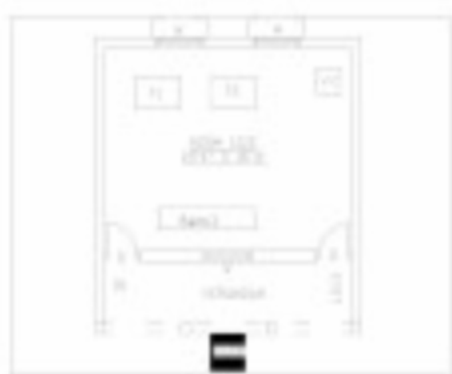

নির্বাচক নিবন্ধন আধিকারিকের স্বাক্ষর

Nazri Naksha

Google Map View

Polling Station Building Front View

Polling Station Front View

Cad View

Key MAP View

1 নাম : নোনেহার খাতুন পিতার নাম : জলিল সেখ বাড়ির নং : n0100 বয়স : 39 লিঙ্গ : মহিলা	TFM1076595 ফটো উপলব্ধ	2 নাম : নুরজাহান খাতুন পিতার নাম : জলিল সেখ বাড়ির নং : n0100 বয়স : 39 লিঙ্গ : মহিলা	TFM1545144 ফটো উপলব্ধ	3 নাম : গিয়ান উদ্দিন সেখ পিতার নাম : ইসলাহাম সেখ বাড়ির নং : n0177 বয়স : 33 লিঙ্গ : পুরুষ	TFM1275049 ফটো উপলব্ধ
4 নাম : অর্জনা বিবি স্বামীর নাম : এহমুদ্দিন সেখ বাড়ির নং : n0225 বয়স : 32 লিঙ্গ : মহিলা	TFM1864610 ফটো উপলব্ধ	5 নাম : খায়রুল সেখ মায়ের নাম : জামিনা বিবি সেখ বাড়ির নং : n0264 বয়স : 32 লিঙ্গ : পুরুষ	TFM1545094 ফটো উপলব্ধ	6 নাম : সাগর সেখ পিতার নাম : জিয়াউদ্দিন সেখ বাড়ির নং : N0054 বয়স : 26 লিঙ্গ : পুরুষ	TFM2067130 ফটো উপলব্ধ
7 নাম : আজিমদ্দিন সেখ পিতার নাম : আলি আকবর সেখ বাড়ির নং : n0225 বয়স : 31 লিঙ্গ : পুরুষ	TFM1675545 ফটো উপলব্ধ	8 নাম : এহমুদ্দিন সেখ পিতার নাম : আলি আকবর সেখ বাড়ির নং : n0225 বয়স : 34 লিঙ্গ : পুরুষ	TFM1274059 ফটো উপলব্ধ	9 নাম : জোবেদা খাতুন সেখ পিতার নাম : গোলাম মহরর সেখ বাড়ির নং : n0225 বয়স : 37 লিঙ্গ : মহিলা	TFM1439330 ফটো উপলব্ধ
10 নাম : সাহেহার সেখ স্বামীর নাম : আলি আকবর সেখ বাড়ির নং : n0225 বয়স : 56 লিঙ্গ : মহিলা	WB/40/279/525733 ফটো উপলব্ধ	11 নাম : সোনি বিবি স্বামীর নাম : সারফুদ্দিন সেখ বাড়ির নং : n0238 বয়স : 31 লিঙ্গ : মহিলা	TFM1545169 ফটো উপলব্ধ	12 নাম : মাঝহার আলি সেখ পিতার নাম : আক্তার আলি সেখ বাড়ির নং : n0238 বয়স : 34 লিঙ্গ : পুরুষ	TFM1439033 ফটো উপলব্ধ
13 নাম : খদিজাবিবি সেখ স্বামীর নাম : আক্তার আলি সেখ বাড়ির নং : n0238 বয়স : 50 লিঙ্গ : মহিলা	HGD2363737 ফটো উপলব্ধ	14 নাম : আলোমা বিবি পিতার নাম : জেবদৌল বাড়ির নং : n0109 বয়স : 45 লিঙ্গ : মহিলা	HGD2587525 ফটো উপলব্ধ	15 নাম : নৈমাদ্দীন সেখ পিতার নাম : নৈমুল সেখ বাড়ির নং : এন0001 বয়স : 25 লিঙ্গ : পুরুষ	TFM2179463 ফটো উপলব্ধ
16 নাম : মিরাজুল সেখ পিতার নাম : সিরাজুল রহমান সেখ বাড়ির নং : এন0001 বয়স : 25 লিঙ্গ : পুরুষ	TFM2179489 ফটো উপলব্ধ	17 নাম : জাহানারা খাতুন পিতার নাম : সেখ এসকেন হক বাড়ির নং : এন0294 বয়স : 30 লিঙ্গ : মহিলা	TFM2353910 ফটো উপলব্ধ	18 নাম : জিয়াউদ্দিন সেখ পিতার নাম : ছাদেমনি সেখ বাড়ির নং : n0054 বয়স : 58 লিঙ্গ : পুরুষ	TFM2364552 ফটো উপলব্ধ
19 নাম : রিজিয়া বিবি স্বামীর নাম : মহঃ হাসান মুন্সী বাড়ির নং : n0297 বয়স : 34 লিঙ্গ : মহিলা	TFM1545284 ফটো উপলব্ধ	20 নাম : নাসিমা খাতুন বিবি স্বামীর নাম : মিজারুল সেখ বাড়ির নং : n0393 বয়স : 33 লিঙ্গ : মহিলা	TFM1550318 ফটো উপলব্ধ	21 নাম : নাজিনা বিবি স্বামীর নাম : আসরফ সেখ বাড়ির নং : n0281 বয়স : 39 লিঙ্গ : মহিলা	HGD2651156 ফটো উপলব্ধ
22 নাম : রুহিনা বিবি স্বামীর নাম : হানোবদ্দিন সেখ বাড়ির নং : n0280 বয়স : 43 লিঙ্গ : মহিলা	HGD2651107 ফটো উপলব্ধ	23 নাম : সেখ এসকেন হক পিতার নাম : ইদবক্স সেখ বাড়ির নং : n0294 বয়স : 48 লিঙ্গ : পুরুষ	HGD2734309 ফটো উপলব্ধ	24 নাম : সেখ নুরজাহান বিবি স্বামীর নাম : সেখ এসকেন হক বাড়ির নং : n0295 বয়স : 40 লিঙ্গ : মহিলা	HGD2734317 ফটো উপলব্ধ
25 নাম : গাজু বিবি স্বামীর নাম : আজিবদ্দিন সেখ বাড়ির নং : N0175 বয়স : 32 লিঙ্গ : মহিলা	TFM2067254 ফটো উপলব্ধ	26 নাম : সেখ সফিউদ্দিন পিতার নাম : মোয়াজ্জম সেখ বাড়ির নং : N0313 বয়স : 26 লিঙ্গ : পুরুষ	TFM2067411 ফটো উপলব্ধ	27 নাম : টুস্পা বিবি স্বামীর নাম : সাহির সেখ বাড়ির নং : N0332 বয়স : 26 লিঙ্গ : মহিলা	TFM2067817 ফটো উপলব্ধ
28 নাম : জামিনা বিবি সেখ স্বামীর নাম : হামিদ সেখ বাড়ির নং : n0264 বয়স : 55 লিঙ্গ : মহিলা	TFM2298164 ফটো উপলব্ধ	29 নাম : হাসান মুন্সী পিতার নাম : এহিয়া মুন্সী বাড়ির নং : n0297 বয়স : 43 লিঙ্গ : পুরুষ	TFM1076645 ফটো উপলব্ধ	30 নাম : জামসুরা বিবি স্বামীর নাম : নুরজামাল সেখ বাড়ির নং : N0001 বয়স : 39 লিঙ্গ : মহিলা	HGD2461515 ফটো উপলব্ধ