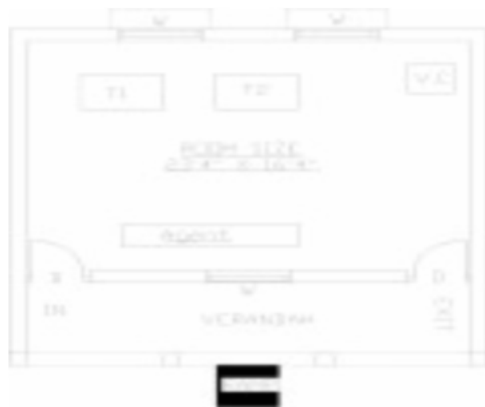

নির্বাচক নিবন্ধন আধিকারিকের স্বাক্ষর

Nazri Naksha

Google Map View

Polling Station Building Front View

Polling Station Front View

Cad View

Key MAP View

1 নাম : আছাদ আলি সেখ পিতার নাম: আউবনবী সেখ বাড়ির নং : n0255 বয়স : 52 লিঙ্গ : পুরুষ ফটো উপলব্ধ	WB/40/279/213487	2 নাম : মহঃ বাবর আলি পিতার নাম: সাহাদত সেখ বাড়ির নং : n0064 বয়স : 58 লিঙ্গ : পুরুষ ফটো উপলব্ধ	HGD2587855	3 নাম : মহম্মদ বেগম স্বামীর নাম: মহঃ বাবর আলি বাড়ির নং : n0064 বয়স : 54 লিঙ্গ : মহিলা ফটো উপলব্ধ	HGD2364784
4 নাম : সালাম সেখ পিতার নাম: মহঃ বাবর আলি সেখ বাড়ির নং : n0064 বয়স : 33 লিঙ্গ : পুরুষ ফটো উপলব্ধ	TFM1439660	5 নাম : সাবির উদ্দিন সেখ পিতার নাম: আমজেদ আলি সেখ বাড়ির নং : n0071 বয়স : 28 লিঙ্গ : পুরুষ ফটো উপলব্ধ	TFM1865070	6 নাম : খোকন সেখ পিতার নাম: আসগর আলি সেখ বাড়ির নং : এন0206 বয়স : 25 লিঙ্গ : পুরুষ ফটো উপলব্ধ	TFM2180354
7 নাম : বাপন সেখ পিতার নাম: আসফার আলি সেখ বাড়ির নং : এন0206 বয়স : 25 লিঙ্গ : পুরুষ ফটো উপলব্ধ	TFM2180305	8 নাম : নাজমা খাতুন পিতার নাম: রবিয়ুল সেখ বাড়ির নং : N0170 বয়স : 27 লিঙ্গ : মহিলা ফটো উপলব্ধ	TFM2067981	9 নাম : আসিদা খাতুন পিতার নাম: আজগর সেখ বাড়ির নং : N0032 বয়স : 27 লিঙ্গ : মহিলা ফটো উপলব্ধ	TFM2067999
10 নাম : আজমিরা বিবি স্বামীর নাম: গিয়াস উদ্দিন সেখ বাড়ির নং : n0377 বয়স : 29 লিঙ্গ : মহিলা ফটো উপলব্ধ	TFM1941434	11 নাম : হামিদা বিবি স্বামীর নাম: সাইফুদ্দিন মল্লিক বাড়ির নং : n0105 বয়স : 32 লিঙ্গ : মহিলা ফটো উপলব্ধ	TFM2068567	12 নাম : জোৎস্না বিবি স্বামীর নাম: আব্দুল রহিম সেখ বাড়ির নং : n0003 বয়স : 34 লিঙ্গ : মহিলা ফটো উপলব্ধ	TFM2068575
13 নাম : শিউলী বিবি স্বামীর নাম: নাসিমুদ্দিন সেখ বাড়ির নং : n0239 বয়স : 34 লিঙ্গ : মহিলা ফটো উপলব্ধ	TFM2068583	14 নাম : রূপালী বিবি স্বামীর নাম: মহিবুল সেখ বাড়ির নং : n0019 বয়স : 30 লিঙ্গ : মহিলা ফটো উপলব্ধ	TFM1908979	15 নাম : ফতেমা বিবি স্বামীর নাম: সবুর মন্ডল বাড়ির নং : না বয়স : 36 লিঙ্গ : মহিলা ফটো উপলব্ধ	TFM1249671
16 নাম : সাহিনুর খাতুন স্বামীর নাম: আব্দুল সেলিম সেখ বাড়ির নং : এন0064 বয়স : 32 লিঙ্গ : মহিলা ফটো উপলব্ধ	TFM2189512	17 নাম : আমিরুল রহমান সেখ পিতার নাম: অজগর সেখ বাড়ির নং : N0206 বয়স : 24 লিঙ্গ : পুরুষ ফটো উপলব্ধ	TFM2388239	18 নাম : পারভিনা খাতুন স্বামীর নাম: আনাবুল সেখ বাড়ির নং : . বয়স : 29 লিঙ্গ : মহিলা ফটো উপলব্ধ	TFM1803667
19 নাম : ফুলজান বিবি সেখ স্বামীর নাম: আমজেদ সেখ বাড়ির নং : n0071 বয়স : 47 লিঙ্গ : মহিলা ফটো উপলব্ধ	TFM2364768	20 নাম : আমজেদ আলি সেখ পিতার নাম: গোলাম সেখ বাড়ির নং : n0071 বয়স : 51 লিঙ্গ : পুরুষ ফটো উপলব্ধ	TFM2364651	21 নাম : সুপিয়া বিবি স্বামীর নাম: জামসুদ্দিন সেখ বাড়ির নং : n0260 বয়স : 35 লিঙ্গ : মহিলা ফটো উপলব্ধ	TFM1273879
22 নাম : বুলবুলি বিবি স্বামীর নাম: মনিরুল সেখ বাড়ির নং : n0268 বয়স : 31 লিঙ্গ : মহিলা ফটো উপলব্ধ	TFM1966951	23 নাম : আবিয়া বিবি পিতার নাম: সামসুদ্দিন মল্লিক বাড়ির নং : n0277 বয়স : 27 লিঙ্গ : মহিলা ফটো উপলব্ধ	TFM1967041	24 নাম : ইউসুফ সেখ পিতার নাম: আছাদালী সেখ বাড়ির নং : এন0255 বয়স : 24 লিঙ্গ : পুরুষ ফটো উপলব্ধ	TFM2495505
25 নাম : তচলিমা খাতুন পিতার নাম: আমজেদ সেখ বাড়ির নং : এন0071 বয়স : 23 লিঙ্গ : মহিলা ফটো উপলব্ধ	TFM2591865	26 নাম : রমজান সেখ পিতার নাম: আমজেদ আলি সেখ বাড়ির নং : এন0071 বয়স : 20 লিঙ্গ : পুরুষ ফটো উপলব্ধ	TFM2700078	27 নাম : ইউনুস সেখ পিতার নাম: আসফার আলি সেখ বাড়ির নং : এন0206 বয়স : 22 লিঙ্গ : পুরুষ ফটো উপলব্ধ	TFM2592095
28 নাম : ওয়াসিম সেখ পিতার নাম: আছাদ আলি সেখ বাড়ির নং : এন0255 বয়স : 21 লিঙ্গ : পুরুষ ফটো উপলব্ধ	TFM2641322	29 নাম : সালমা খাতুন পিতার নাম: রবিয়ুল সেখ বাড়ির নং : এন0169 বয়স : 23 লিঙ্গ : মহিলা ফটো উপলব্ধ	TFM2641371	30 নাম : আব্দুল সেলিম সেখ পিতার নাম: মহঃ বাবর আলি সেখ বাড়ির নং : n0064 বয়স : 36 লিঙ্গ : পুরুষ ফটো উপলব্ধ	TFM1274414