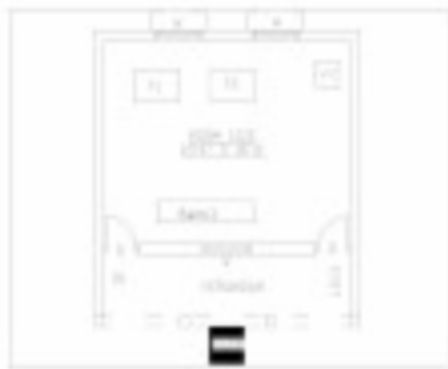

নির্বাচক নিবন্ধন আধিকারিকের স্বাক্ষর

Nazri Naksha

Google Map View

Polling Station Building Front View

Polling Station Front View

Cad View

Key MAP View

1 নাম : প্রতিমা কুন্ডু (ঘোষ) স্বামীর নাম: অর্কদেব ঘোষ বাড়ির নং : n0138 বয়স : 26 লিঙ্গ : মহিলা	TFM2102721 ফটো উপলব্ধ	2 নাম : অনিমা কোলে স্বামীর নাম: গৌড়চন্দ্র কোলে বাড়ির নং : n0050 বয়স : 38 লিঙ্গ : মহিলা	HGD2712891 ফটো উপলব্ধ	3 নাম : কেট কোলে পিতার নাম: বিমল কোলে বাড়ির নং : n0050 বয়স : 43 লিঙ্গ : পুরুষ	HGD1524594 ফটো উপলব্ধ
4 নাম : গৌরচন্দ্র কোলে পিতার নাম: বিমল কোলে বাড়ির নং : n0050 বয়স : 46 লিঙ্গ : পুরুষ	HGD1525385 ফটো উপলব্ধ	5 নাম : কৃষ্ণা কোলে স্বামীর নাম: বিমল কোলে বাড়ির নং : n0050 বয়স : 70 লিঙ্গ : মহিলা	WB/40/279/432849 ফটো উপলব্ধ	6 নাম : উজ্জল কোলে পিতার নাম: লক্ষন কোলে বাড়ির নং : n0049 বয়স : 33 লিঙ্গ : পুরুষ	TFM1546571 ফটো উপলব্ধ
7 নাম : সুরজিৎ কোলে পিতার নাম: শংকর কোলে বাড়ির নং : n0054 বয়স : 30 লিঙ্গ : পুরুষ	TFM1786136 ফটো উপলব্ধ	8 নাম : সুমিত্রা কোলে স্বামীর নাম: কেট কোলে বাড়ির নং : n0050 বয়স : 35 লিঙ্গ : মহিলা	TFM1275809 ফটো উপলব্ধ	9 নাম : সুমিত্রা কোলে স্বামীর নাম: শঙ্কর কোলে বাড়ির নং : n0054 বয়স : 49 লিঙ্গ : মহিলা	HGD1310614 ফটো উপলব্ধ
10 নাম : লক্ষন কোলে পিতার নাম: দুলাল কোলে বাড়ির নং : n0049 বয়স : 58 লিঙ্গ : পুরুষ	HGD0747535 ফটো উপলব্ধ	11 নাম : রিঙ্কু কোলে স্বামীর নাম: উজ্জল কোলে বাড়ির নং : n0129 বয়স : 31 লিঙ্গ : মহিলা	ZUM1554815 ফটো উপলব্ধ	12 নাম : সজল কোলে পিতার নাম: লক্ষন কোলে বাড়ির নং : n0049 বয়স : 29 লিঙ্গ : পুরুষ	TFM1865427 ফটো উপলব্ধ
13 নাম : মুনাল কান্তি ঘোষ পিতার নাম: জয়দেব ঘোষ বাড়ির নং : এন0028 বয়স : 32 লিঙ্গ : পুরুষ	TFM1440122 ফটো উপলব্ধ	14 নাম : রথীন ঘোষ পিতার নাম: ধীরেন ঘোষ বাড়ির নং : n0013 বয়স : 47 লিঙ্গ : পুরুষ	TFM2684504 ফটো উপলব্ধ	15 নাম : ছন্দা ঘোষ স্বামীর নাম: রথীন ঘোষ বাড়ির নং : n0013 বয়স : 38 লিঙ্গ : মহিলা	HGD2466357 ফটো উপলব্ধ
16 নাম : অশোক ঘোষ পিতার নাম: রাজকুমার ঘোষ বাড়ির নং : n0019 বয়স : 48 লিঙ্গ : পুরুষ	HGD1524008 ফটো উপলব্ধ	17 নাম : সঙ্কিতা ঘোষ স্বামীর নাম: সন্তু ঘোষ বাড়ির নং : n0122 বয়স : 28 লিঙ্গ : মহিলা	TFM2032225 ফটো উপলব্ধ	18 নাম : মৌসুমী ঘোষ স্বামীর নাম: সোমদেব ঘোষ বাড়ির নং : n0061 বয়স : 26 লিঙ্গ : মহিলা	TFM2065092 ফটো উপলব্ধ
19 নাম : সোমনাথ ঘোষ পিতার নাম: সনত ঘোষ বাড়ির নং : এন0047 বয়স : 23 লিঙ্গ : পুরুষ	TFM2495992 ফটো উপলব্ধ	20 নাম : শিল্পা ঘোষ স্বামীর নাম: উৎপল ঘোষ বাড়ির নং : এন0055 বয়স : 24 লিঙ্গ : মহিলা	TFM2495950 ফটো উপলব্ধ	21 নাম : ভাস্কর ঘোষ পিতার নাম: জহরলাল ঘোষ বাড়ির নং : n0116 বয়স : 27 লিঙ্গ : পুরুষ	TFM1967413 ফটো উপলব্ধ
22 নাম : প্রদীপ্ত ঘোষ পিতার নাম: মুক্তলাল ঘোষ বাড়ির নং : n0117 বয়স : 27 লিঙ্গ : পুরুষ	TFM1967421 ফটো উপলব্ধ	23 নাম : অতনু ঘোষ পিতার নাম: সাগর ঘোষ বাড়ির নং : n0119 বয়স : 27 লিঙ্গ : পুরুষ	TFM1967447 ফটো উপলব্ধ	24 নাম : মানশ্রী ঘোষ স্বামীর নাম: অনীথ ঘোষ বাড়ির নং : n0044 বয়স : 30 লিঙ্গ : মহিলা	TLK1475722 ফটো উপলব্ধ
25 নাম : সুরজিৎ ঘোষ পিতার নাম: সাগর ঘোষ বাড়ির নং : N0006 বয়স : 24 লিঙ্গ : পুরুষ	TFM2388551 ফটো উপলব্ধ	26 নাম : পাপিয়া ঘোষ স্বামীর নাম: টুটুল ঘোষ বাড়ির নং : N0076 বয়স : 24 লিঙ্গ : মহিলা	TFM2388486 ফটো উপলব্ধ	27 নাম : জয়ন্তী ঘোষ স্বামীর নাম: ত্রিদিব ঘোষ বাড়ির নং : এন0001 বয়স : 24 লিঙ্গ : মহিলা	TFM2495919 ফটো উপলব্ধ
28 নাম : সরস্বতী ঘোষ স্বামীর নাম: সনাতন ঘোষ বাড়ির নং : n0005 বয়স : 59 লিঙ্গ : মহিলা	WB/40/279/432288 ফটো উপলব্ধ	29 নাম : সনাতন ঘোষ পিতার নাম: আনন্দ ঘোষ বাড়ির নং : n0005 বয়স : 64 লিঙ্গ : পুরুষ	WB/40/279/432299 ফটো উপলব্ধ	30 নাম : রীতা ঘোষ স্বামীর নাম: জগন্নাথ ঘোষ বাড়ির নং : n0004 বয়স : 56 লিঙ্গ : মহিলা	WB/40/279/432738 ফটো উপলব্ধ