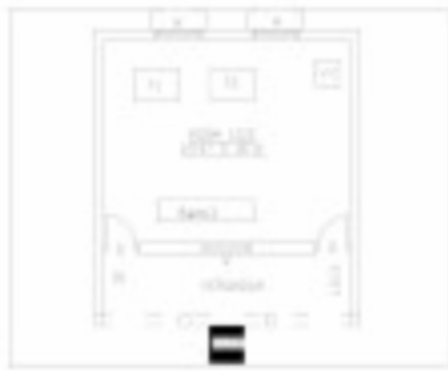

নির্বাচক নিবন্ধন আধিকারিকের স্বাক্ষর

Nazri Naksha

Google Map View

Polling Station Building Front View

Polling Station Front View

Cad View

Key MAP View

1 নাম : প্রতিমা কুন্ডু (ঘোষ) স্বামীর নাম: অর্কদেব ঘোষ বাড়ির নং : n0138 বয়স : 26 লিঙ্গ : মহিলা	TFM2102721 ফটো উপলব্ধ	2 নাম : অনিমা কোলে স্বামীর নাম: গৌড়চন্দ্র কোলে বাড়ির নং : n0050 বয়স : 38 লিঙ্গ : মহিলা	HGD2712891 ফটো উপলব্ধ	3 নাম : কেট কোলে পিতার নাম: বিমল কোলে বাড়ির নং : n0050 বয়স : 43 লিঙ্গ : পুরুষ	HGD1524594 ফটো উপলব্ধ
4 নাম : গৌরচন্দ্র কোলে পিতার নাম: বিমল কোলে বাড়ির নং : n0050 বয়স : 46 লিঙ্গ : পুরুষ	HGD1525385 ফটো উপলব্ধ	5 নাম : কৃষ্ণা কোলে স্বামীর নাম: বিমল কোলে বাড়ির নং : n0050 বয়স : 70 লিঙ্গ : মহিলা	WB/40/279/432849 ফটো উপলব্ধ	6 নাম : উজ্জল কোলে পিতার নাম: লক্ষন কোলে বাড়ির নং : n0049 বয়স : 33 লিঙ্গ : পুরুষ	TFM1546571 ফটো উপলব্ধ
7 নাম : সুরজিৎ কোলে পিতার নাম: শংকর কোলে বাড়ির নং : n0054 বয়স : 30 লিঙ্গ : পুরুষ	TFM1786136 ফটো উপলব্ধ	8 নাম : সুমিত্রা কোলে স্বামীর নাম: কেট কোলে বাড়ির নং : n0050 বয়স : 35 লিঙ্গ : মহিলা	TFM1275809 ফটো উপলব্ধ	9 নাম : সুমিত্রা কোলে স্বামীর নাম: শঙ্কর কোলে বাড়ির নং : n0054 বয়স : 49 লিঙ্গ : মহিলা	HGD1310614 ফটো উপলব্ধ
10 নাম : লক্ষন কোলে পিতার নাম: দুলাল কোলে বাড়ির নং : n0049 বয়স : 58 লিঙ্গ : পুরুষ	HGD0747535 ফটো উপলব্ধ	11 নাম : রিঙ্কু কোলে স্বামীর নাম: উজ্জল কোলে বাড়ির নং : n0129 বয়স : 31 লিঙ্গ : মহিলা	ZUM1554815 ফটো উপলব্ধ	12 নাম : সজল কোলে পিতার নাম: লক্ষন কোলে বাড়ির নং : n0049 বয়স : 29 লিঙ্গ : পুরুষ	TFM1865427 ফটো উপলব্ধ
13 নাম : মুনাল কান্তি ঘোষ পিতার নাম: জয়দেব ঘোষ বাড়ির নং : এন0028 বয়স : 32 লিঙ্গ : পুরুষ	TFM1440122 ফটো উপলব্ধ	14 নাম : রথীন ঘোষ পিতার নাম: ধীরেন ঘোষ বাড়ির নং : n0013 বয়স : 47 লিঙ্গ : পুরুষ	TFM2684504 ফটো উপলব্ধ	15 নাম : ছন্দা ঘোষ স্বামীর নাম: রথীন ঘোষ বাড়ির নং : n0013 বয়স : 38 লিঙ্গ : মহিলা	HGD2466357 ফটো উপলব্ধ
16 নাম : অশোক ঘোষ পিতার নাম: রাজকুমার ঘোষ বাড়ির নং : n0019 বয়স : 48 লিঙ্গ : পুরুষ	HGD1524008 ফটো উপলব্ধ	17 নাম : সঙ্কিতা ঘোষ স্বামীর নাম: সন্তু ঘোষ বাড়ির নং : n0122 বয়স : 28 লিঙ্গ : মহিলা	TFM2032225 ফটো উপলব্ধ	18 নাম : মৌসুমী ঘোষ স্বামীর নাম: সোমদেব ঘোষ বাড়ির নং : n0061 বয়স : 26 লিঙ্গ : মহিলা	TFM2065092 ফটো উপলব্ধ
19 নাম : সোমনাথ ঘোষ পিতার নাম: সনত ঘোষ বাড়ির নং : এন0047 বয়স : 23 লিঙ্গ : পুরুষ	TFM2495992 ফটো উপলব্ধ	20 নাম : শিল্পা ঘোষ স্বামীর নাম: উৎপল ঘোষ বাড়ির নং : এন0055 বয়স : 24 লিঙ্গ : মহিলা	TFM2495950 ফটো উপলব্ধ	21 নাম : ভাস্কর ঘোষ পিতার নাম: জহরলাল ঘোষ বাড়ির নং : n0116 বয়স : 27 লিঙ্গ : পুরুষ	TFM1967413 ফটো উপলব্ধ
22 নাম : প্রদীপ্ত ঘোষ পিতার নাম: মুক্তলাল ঘোষ বাড়ির নং : n0117 বয়স : 27 লিঙ্গ : পুরুষ	TFM1967421 ফটো উপলব্ধ	23 নাম : অতনু ঘোষ পিতার নাম: সাগর ঘোষ বাড়ির নং : n0119 বয়স : 27 লিঙ্গ : পুরুষ	TFM1967447 ফটো উপলব্ধ	24 নাম : মানশ্রী ঘোষ স্বামীর নাম: অনীথ ঘোষ বাড়ির নং : n0044 বয়স : 30 লিঙ্গ : মহিলা	TLK1475722 ফটো উপলব্ধ
25 নাম : সুরজিৎ ঘোষ পিতার নাম: সাগর ঘোষ বাড়ির নং : N0006 বয়স : 24 লিঙ্গ : পুরুষ	TFM2388551 ফটো উপলব্ধ	26 নাম : পাপিয়া ঘোষ স্বামীর নাম: টুটুল ঘোষ বাড়ির নং : N0076 বয়স : 24 লিঙ্গ : মহিলা	TFM2388486 ফটো উপলব্ধ	27 নাম : জয়ন্তী ঘোষ স্বামীর নাম: ত্রিদিব ঘোষ বাড়ির নং : এন0001 বয়স : 24 লিঙ্গ : মহিলা	TFM2495919 ফটো উপলব্ধ
28 নাম : সরস্বতী ঘোষ স্বামীর নাম: সনাতন ঘোষ বাড়ির নং : n0005 বয়স : 59 লিঙ্গ : মহিলা	WB/40/279/432288 ফটো উপলব্ধ	29 নাম : সনাতন ঘোষ পিতার নাম: আনন্দ ঘোষ বাড়ির নং : n0005 বয়স : 64 লিঙ্গ : পুরুষ	WB/40/279/432299 ফটো উপলব্ধ	30 নাম : রীতা ঘোষ স্বামীর নাম: জগন্নাথ ঘোষ বাড়ির নং : n0004 বয়স : 56 লিঙ্গ : মহিলা	WB/40/279/432738 ফটো উপলব্ধ