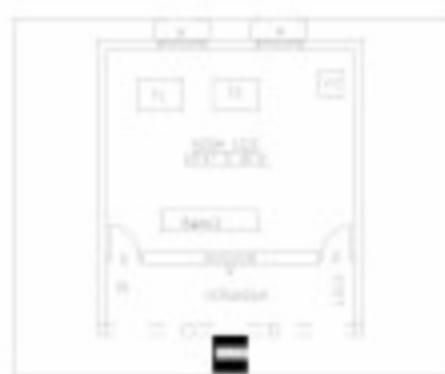

নির্বাচক নিবন্ধন আধিকারিকের স্বাক্ষর

Nazri Naksha

Google Map View

Polling Station Building Front View

Polling Station Front View

Cad View

Key MAP View

1 নাম : অর্পনা (মাহাতো)রাই স্বামীর নাম: তপন রাই বাড়ির নং : n0198 বয়স : 27 লিঙ্গ : মহিলা	TFM1967462 ফটো উপলব্ধ	2 নাম : পুষ্পিতা (রায়) মুখার্জী স্বামীর নাম: সত্যজিৎ মুখার্জী বাড়ির নং : n0229 বয়স : 27 লিঙ্গ : মহিলা	TFM2032241 ফটো উপলব্ধ	3 নাম : চম্পা ঘোষ স্বামীর নাম: রনজিৎ ঘোষ বাড়ির নং : n0171 বয়স : 53 লিঙ্গ : মহিলা	TFM1275247 ফটো উপলব্ধ
4 নাম : দীপ্তি ঘোষ স্বামীর নাম: স্বপন ঘোষ বাড়ির নং : n0042 বয়স : 55 লিঙ্গ : মহিলা	TFM2212637 ফটো উপলব্ধ	5 নাম : মিতা ঘোষ স্বামীর নাম: প্রভাত ঘোষ বাড়ির নং : বরোয়া বয়স : 44 লিঙ্গ : মহিলা	HGD1310101 ফটো উপলব্ধ	6 নাম : সঞ্জয় ঘোষ পিতার নাম: গৌতম ঘোষ বাড়ির নং : n0043 বয়স : 40 লিঙ্গ : পুরুষ	HGD2355162 ফটো উপলব্ধ
7 নাম : মামনি (মন্ডল) ঘোষ স্বামীর নাম: সঞ্জয় ঘোষ বাড়ির নং : n0043 বয়স : 33 লিঙ্গ : মহিলা	TFM1547066 ফটো উপলব্ধ	8 নাম : বিজয় ঘোষ পিতার নাম: গৌতম ঘোষ বাড়ির নং : n0043 বয়স : 39 লিঙ্গ : পুরুষ	TFM0180497 ফটো উপলব্ধ	9 নাম : তপন ঘোষ পিতার নাম: করুণাময় ঘোষ বাড়ির নং : n0043 বয়স : 50 লিঙ্গ : পুরুষ	TFM2212439 ফটো উপলব্ধ
10 নাম : বন্দনা ঘোষ স্বামীর নাম: তপন ঘোষ বাড়ির নং : n0043 বয়স : 45 লিঙ্গ : মহিলা	HGD1310812 ফটো উপলব্ধ	11 নাম : সান্ত্বনা ঘোষ স্বামীর নাম: মানবেন্দ্র ঘোষ বাড়ির নং : n0048 বয়স : 52 লিঙ্গ : মহিলা	TFM2599041 ফটো উপলব্ধ	12 নাম : গৌরচন্দ্র ঘোষ পিতার নাম: অভয়পদ ঘোষ বাড়ির নং : n0048 বয়স : 37 লিঙ্গ : পুরুষ	TFM1677111 ফটো উপলব্ধ
13 নাম : বুল্টি ঘোষ স্বামীর নাম: গৌরচন্দ্র ঘোষ বাড়ির নং : n0048 বয়স : 35 লিঙ্গ : মহিলা	TFM1677129 ফটো উপলব্ধ	14 নাম : অর্পনা ঘোষ স্বামীর নাম: জনার্দন ঘোষ বাড়ির নং : n0048 বয়স : 61 লিঙ্গ : মহিলা	TFM2212751 ফটো উপলব্ধ	15 নাম : উত্তরা ঘোষ স্বামীর নাম: রবীন্দ্র ঘোষ বাড়ির নং : n0048 বয়স : 52 লিঙ্গ : মহিলা	WB/40/279/432260 ফটো উপলব্ধ
16 নাম : র্না ঘোষ স্বামীর নাম: মধুসূদন ঘোষ বাড়ির নং : n0049 বয়স : 72 লিঙ্গ : মহিলা	HGD1526136 ফটো উপলব্ধ	17 নাম : রামকৃষ্ণ ঘোষ পিতার নাম: অভয়পদ ঘোষ বাড়ির নং : n0049 বয়স : 59 লিঙ্গ : পুরুষ	HGD1497098 ফটো উপলব্ধ	18 নাম : মধুমিতা ঘোষ স্বামীর নাম: রামকৃষ্ণ ঘোষ বাড়ির নং : n0049 বয়স : 41 লিঙ্গ : মহিলা	HGD2355139 ফটো উপলব্ধ
19 নাম : শ্রাবনী ঘোষ স্বামীর নাম: হরকালি ঘোষ বাড়ির নং : n0049 বয়স : 39 লিঙ্গ : মহিলা	HGD2466514 ফটো উপলব্ধ	20 নাম : মানব ঘোষ পিতার নাম: সরজিৎ ঘোষ বাড়ির নং : n0076 বয়স : 30 লিঙ্গ : পুরুষ	TFM1677020 ফটো উপলব্ধ	21 নাম : বুন ঘোষ পিতার নাম: মধুসূদন ঘোষ বাড়ির নং : n0076 বয়স : 31 লিঙ্গ : মহিলা	TFM1676956 ফটো উপলব্ধ
22 নাম : তনয় ঘোষ পিতার নাম: সরজিৎ ঘোষ বাড়ির নং : n0218 বয়স : 28 লিঙ্গ : পুরুষ	TFM1967660 ফটো উপলব্ধ	23 নাম : শিখা ঘোষ স্বামীর নাম: সরজিৎ ঘোষ বাড়ির নং : n0076 বয়স : 50 লিঙ্গ : মহিলা	WB/40/279/432303 ফটো উপলব্ধ	24 নাম : রিঙ্কি ঘোষ পিতার নাম: সুভাষ ঘোষ বাড়ির নং : এন0115 বয়স : 30 লিঙ্গ : মহিলা	TFM1844364 ফটো উপলব্ধ
25 নাম : শিপ্রা ঘোষ স্বামীর নাম: সঞ্জয় ঘোষ বাড়ির নং : n0056 বয়স : 56 লিঙ্গ : মহিলা	HGD0750687 ফটো উপলব্ধ	26 নাম : তপতী ঘোষ স্বামীর নাম: প্রসেনজিৎ ঘোষ বাড়ির নং : n0112 বয়স : 30 লিঙ্গ : মহিলা	TFM1778091 ফটো উপলব্ধ	27 নাম : কার্তিক চন্দ্র ঘোষ পিতার নাম: কালীভক্ত ঘোষ বাড়ির নং : n0111 বয়স : 78 লিঙ্গ : পুরুষ	HGD1310333 ফটো উপলব্ধ
28 নাম : মধুসূদন ঘোষ পিতার নাম: রাধারমন ঘোষ বাড়ির নং : এন130 বয়স : 57 লিঙ্গ : পুরুষ	HGD1558790 ফটো উপলব্ধ	29 নাম : দেবেশ্বর ঘোষ পিতার নাম: তপন ঘোষ বাড়ির নং : এন0043 বয়স : 25 লিঙ্গ : পুরুষ	TFM2180560 ফটো উপলব্ধ	30 নাম : অনুপ ঘোষ পিতার নাম: অভেদানন্দ ঘোষ বাড়ির নং : এন0057 বয়স : 25 লিঙ্গ : পুরুষ	TFM2180636 ফটো উপলব্ধ