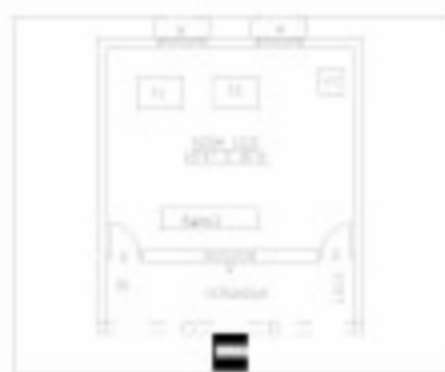

Key MAP View