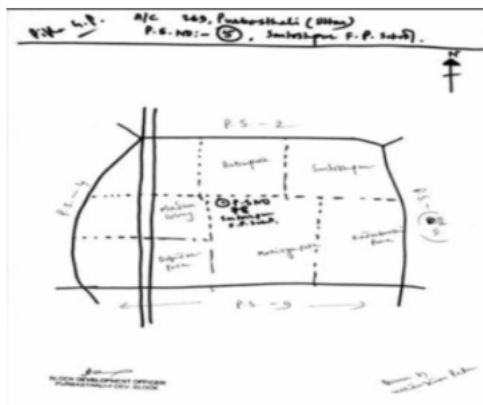

Nazri Naksha