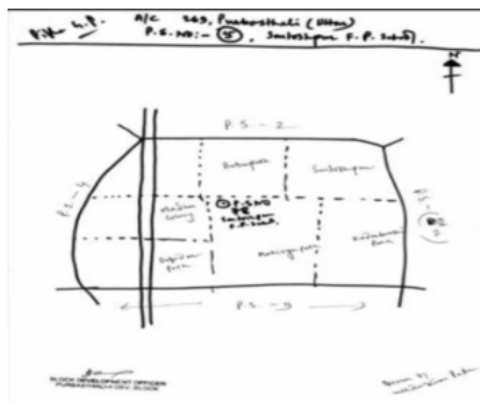

নির্বাচক নিবন্ধন আধিকারিকের স্বাক্ষর

Nazri Naksha

Google Map View

Polling Station Building Front View

Polling Station Front View

Cad View

Key MAP View

1 নাম : মীর রজব আলি পিতার নাম: মীর আফজল আলি বাড়ির নং : n0002 বয়স : 35 লিঙ্গ : পুরুষ	TFM1242197 ফটো উপলব্ধ	2 নাম : হজরত সেখ পিতার নাম: সরকত সেখ বাড়ির নং : n0114 বয়স : 34 লিঙ্গ : পুরুষ	TFM1429265 ফটো উপলব্ধ	3 নাম : ছামেনা বিবি স্বামীর নাম: মহিবুল সেখ বাড়ির নং : n0114 বয়স : 34 লিঙ্গ : মহিলা	TFM1429760 ফটো উপলব্ধ
4 নাম : মহিবুল সেখ পিতার নাম: আজফর সেখ বাড়ির নং : n0114 বয়স : 44 লিঙ্গ : পুরুষ	HGD2292118 ফটো উপলব্ধ	5 নাম : বাসিরা বিবি সেখ স্বামীর নাম: সরকত আলি সেখ বাড়ির নং : n0114 বয়স : 55 লিঙ্গ : মহিলা	TFM2216893 ফটো উপলব্ধ	6 নাম : সরকত আলি সেখ পিতার নাম: এরসাদ সেখ বাড়ির নং : n0114 বয়স : 60 লিঙ্গ : পুরুষ	WB/40/279/288314 ফটো উপলব্ধ
7 নাম : ফতেমা বিবি আলিক স্বামীর নাম: গোলাম মোহেব আলিক বাড়ির নং : n0195 বয়স : 43 লিঙ্গ : মহিলা	HGD2636115 ফটো উপলব্ধ	8 নাম : মহিনুর বিবি স্বামীর নাম: মহম্মদ সেখ বাড়ির নং : n0185 বয়স : 60 লিঙ্গ : মহিলা	HGD2016053 ফটো উপলব্ধ	9 নাম : রেকিনা বিবি স্বামীর নাম: আজগর সেখ বাড়ির নং : n0175 বয়স : 39 লিঙ্গ : মহিলা	HGD2456002 ফটো উপলব্ধ
10 নাম : আজুনারা বিবি স্বামীর নাম: কামারুন ইসলাম সেখ বাড়ির নং : n0166 বয়স : 34 লিঙ্গ : মহিলা	TFM1429372 ফটো উপলব্ধ	11 নাম : মসিউন্নেসা খাতুন স্বামীর নাম: আবদুল্লা সেখ বাড়ির নং : এন0206 বয়স : 27 লিঙ্গ : মহিলা	TLK1916535 ফটো উপলব্ধ	12 নাম : রেখা হালদার স্বামীর নাম: সুজিত হালদার বাড়ির নং : N0090 বয়স : 24 লিঙ্গ : মহিলা	TFM2368066 ফটো উপলব্ধ
13 নাম : আরবিবিবি স্বামীর নাম: আজিজুল বাড়ির নং : n0251 বয়স : 51 লিঙ্গ : মহিলা	WB/40/279/291329 ফটো উপলব্ধ	14 নাম : মনিরা বিবি স্বামীর নাম: আব্দুল আলিম সেখ বাড়ির নং : n0259 বয়স : 29 লিঙ্গ : মহিলা	TFM2112225 ফটো উপলব্ধ	15 নাম : রাজিদা খাতুন পিতার নাম: কালাম সেখ বাড়ির নং : n0260 বয়স : 28 লিঙ্গ : মহিলা	TFM2112233 ফটো উপলব্ধ
16 নাম : আসমিনা বিবি স্বামীর নাম: জাহাঙ্গীর সেখ বাড়ির নং : n0233 বয়স : 26 লিঙ্গ : মহিলা	TFM2071496 ফটো উপলব্ধ	17 নাম : মানসুরা খাতুন পিতার নাম: হানিফ সেখ বাড়ির নং : n0137 বয়স : 26 লিঙ্গ : মহিলা	TFM2071504 ফটো উপলব্ধ	18 নাম : খাতুন বিবি স্বামীর নাম: ইজাবুল মন্ডল বাড়ির নং : n0336 বয়স : 32 লিঙ্গ : মহিলা	TFM2071520 ফটো উপলব্ধ
19 নাম : উম্মে সালামা বিবি স্বামীর নাম: আনাকুল মন্ডল বাড়ির নং : n0054 বয়স : 30 লিঙ্গ : মহিলা	TFM2071553 ফটো উপলব্ধ	20 নাম : সুকরুন্দেশা বিবি সেখ স্বামীর নাম: করিমবক্স বাড়ির নং : n0242 বয়স : 51 লিঙ্গ : মহিলা	TFM2687184 ফটো উপলব্ধ	21 নাম : রহমতল্লা সেখ পিতার নাম: জামাতালি সেখ বাড়ির নং : n0244 বয়স : 38 লিঙ্গ : পুরুষ	TFM1528934 ফটো উপলব্ধ
22 নাম : রহিম সেখ পিতার নাম: করিমবক্স সেখ বাড়ির নং : n0242 বয়স : 27 লিঙ্গ : পুরুষ	TFM2112191 ফটো উপলব্ধ	23 নাম : সৈয়দ মহঃ আসগর আলী পিতার নাম: সৈয়দ আসাদ আলী বাড়ির নং : n0105 বয়স : 59 লিঙ্গ : পুরুষ	TFM2355493 ফটো উপলব্ধ	24 নাম : আনসারী বিবি সেখ স্বামীর নাম: সেফ্ট সেখ বাড়ির নং : n0222 বয়স : 28 লিঙ্গ : মহিলা	TFM1957216 ফটো উপলব্ধ
25 নাম : রোলিনা বিবি স্বামীর নাম: সোবেহান মন্ডল বাড়ির নং : n0184 বয়স : 43 লিঙ্গ : মহিলা	TFM0020974 ফটো উপলব্ধ	26 নাম : সিদ্দিকা খাতুন সেখ স্বামীর নাম: তাহের আলি সেখ বাড়ির নং : n0090 বয়স : 41 লিঙ্গ : মহিলা	TFM1242189 ফটো উপলব্ধ	27 নাম : ময়না বেগম বিবি স্বামীর নাম: সৈয়দ মহঃ আসগর আলী বাড়ির নং : n0105 বয়স : 50 লিঙ্গ : মহিলা	TFM2355485 ফটো উপলব্ধ
28 নাম : সাবিনুর খাতুন স্বামীর নাম: হজরত সেখ বাড়ির নং : N0114 বয়স : 26 লিঙ্গ : মহিলা	TFM2117224 ফটো উপলব্ধ	29 নাম : রোহেনা নাসরিন খাতুন স্বামীর নাম: মীর আনোয়ার আলি বাড়ির নং : n0105 বয়স : 33 লিঙ্গ : মহিলা	TFM1937721 ফটো উপলব্ধ	30 নাম : মীর আনোয়ার আলি পিতার নাম: মীর আবসর আলি বাড়ির নং : n0105 বয়স : 39 লিঙ্গ : পুরুষ	HRL2507648 ফটো উপলব্ধ