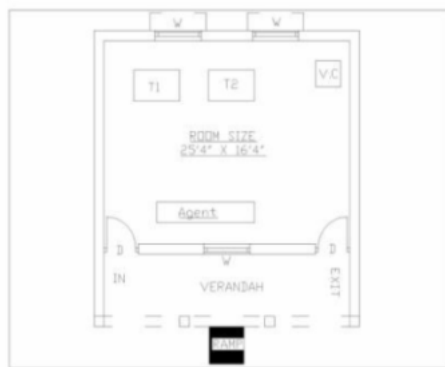

নির্বাচক নিবন্ধন আধিকারিকের স্বাক্ষর

Nazri Naksha

Google Map View

Polling Station Building Front View

Polling Station Front View

Cad View

Key MAP View

1 নাম : মীর রজব আলি পিতার নাম: মীর আফজল আলি বাড়ির নং : n0002 বয়স : 35 লিঙ্গ : পুরুষ	TFM1242197 ফটো উপলব্ধ	2 নাম : হজরত সেখ পিতার নাম: সরকত সেখ বাড়ির নং : n0114 বয়স : 34 লিঙ্গ : পুরুষ	TFM1429265 ফটো উপলব্ধ	3 নাম : ছামেনা বিবি স্বামীর নাম: মহিবুল সেখ বাড়ির নং : n0114 বয়স : 34 লিঙ্গ : মহিলা	TFM1429760 ফটো উপলব্ধ
4 নাম : মহিবুল সেখ পিতার নাম: আজফর সেখ বাড়ির নং : n0114 বয়স : 44 লিঙ্গ : পুরুষ	HGD2292118 ফটো উপলব্ধ	5 নাম : বাসিরা বিবি সেখ স্বামীর নাম: সরকত আলি সেখ বাড়ির নং : n0114 বয়স : 55 লিঙ্গ : মহিলা	TFM2216893 ফটো উপলব্ধ	6 নাম : সরকত আলি সেখ পিতার নাম: এরসাদ সেখ বাড়ির নং : n0114 বয়স : 60 লিঙ্গ : পুরুষ	WB/40/279/288314 ফটো উপলব্ধ
7 নাম : ফতেমা বিবি আলিক স্বামীর নাম: গোলাম মোহেব আলিক বাড়ির নং : n0195 বয়স : 43 লিঙ্গ : মহিলা	HGD2636115 ফটো উপলব্ধ	8 নাম : মহিনুর বিবি স্বামীর নাম: মহম্মদ সেখ বাড়ির নং : n0185 বয়স : 60 লিঙ্গ : মহিলা	HGD2016053 ফটো উপলব্ধ	9 নাম : রেকিনা বিবি স্বামীর নাম: আজগর সেখ বাড়ির নং : n0175 বয়স : 39 লিঙ্গ : মহিলা	HGD2456002 ফটো উপলব্ধ
10 নাম : আজুনারা বিবি স্বামীর নাম: কামারুন ইসলাম সেখ বাড়ির নং : n0166 বয়স : 34 লিঙ্গ : মহিলা	TFM1429372 ফটো উপলব্ধ	11 নাম : মসিউন্নেসা খাতুন স্বামীর নাম: আবদুল্লা সেখ বাড়ির নং : এন0206 বয়স : 27 লিঙ্গ : মহিলা	TLK1916535 ফটো উপলব্ধ	12 নাম : রেখা হালদার স্বামীর নাম: সুজিত হালদার বাড়ির নং : N0090 বয়স : 24 লিঙ্গ : মহিলা	TFM2368066 ফটো উপলব্ধ
13 নাম : আরবিবিবি স্বামীর নাম: আজিজুল বাড়ির নং : n0251 বয়স : 51 লিঙ্গ : মহিলা	WB/40/279/291329 ফটো উপলব্ধ	14 নাম : মনিরা বিবি স্বামীর নাম: আব্দুল আলিম সেখ বাড়ির নং : n0259 বয়স : 29 লিঙ্গ : মহিলা	TFM2112225 ফটো উপলব্ধ	15 নাম : রাজিদা খাতুন পিতার নাম: কালাম সেখ বাড়ির নং : n0260 বয়স : 28 লিঙ্গ : মহিলা	TFM2112233 ফটো উপলব্ধ
16 নাম : আসমিনা বিবি স্বামীর নাম: জাহাঙ্গীর সেখ বাড়ির নং : n0233 বয়স : 26 লিঙ্গ : মহিলা	TFM2071496 ফটো উপলব্ধ	17 নাম : মানসুরা খাতুন পিতার নাম: হানিফ সেখ বাড়ির নং : n0137 বয়স : 26 লিঙ্গ : মহিলা	TFM2071504 ফটো উপলব্ধ	18 নাম : খাতুন বিবি স্বামীর নাম: ইজাবুল মন্ডল বাড়ির নং : n0336 বয়স : 32 লিঙ্গ : মহিলা	TFM2071520 ফটো উপলব্ধ
19 নাম : উম্মে সালামা বিবি স্বামীর নাম: আনাকুল মন্ডল বাড়ির নং : n0054 বয়স : 30 লিঙ্গ : মহিলা	TFM2071553 ফটো উপলব্ধ	20 নাম : সুকরুন্দেশা বিবি সেখ স্বামীর নাম: করিমবক্স বাড়ির নং : n0242 বয়স : 51 লিঙ্গ : মহিলা	TFM2687184 ফটো উপলব্ধ	21 নাম : রহমতল্লা সেখ পিতার নাম: জামাতালি সেখ বাড়ির নং : n0244 বয়স : 38 লিঙ্গ : পুরুষ	TFM1528934 ফটো উপলব্ধ
22 নাম : রহিম সেখ পিতার নাম: করিমবক্স সেখ বাড়ির নং : n0242 বয়স : 27 লিঙ্গ : পুরুষ	TFM2112191 ফটো উপলব্ধ	23 নাম : সৈয়দ মহঃ আসগর আলী পিতার নাম: সৈয়দ আসাদ আলী বাড়ির নং : n0105 বয়স : 59 লিঙ্গ : পুরুষ	TFM2355493 ফটো উপলব্ধ	24 নাম : আনসারী বিবি সেখ স্বামীর নাম: সেফ্ট সেখ বাড়ির নং : n0222 বয়স : 28 লিঙ্গ : মহিলা	TFM1957216 ফটো উপলব্ধ
25 নাম : রোলিনা বিবি স্বামীর নাম: সোবেহান মন্ডল বাড়ির নং : n0184 বয়স : 43 লিঙ্গ : মহিলা	TFM0020974 ফটো উপলব্ধ	26 নাম : সিদ্দিকা খাতুন সেখ স্বামীর নাম: তাহের আলি সেখ বাড়ির নং : n0090 বয়স : 41 লিঙ্গ : মহিলা	TFM1242189 ফটো উপলব্ধ	27 নাম : ময়না বেগম বিবি স্বামীর নাম: সৈয়দ মহঃ আসগর আলী বাড়ির নং : n0105 বয়স : 50 লিঙ্গ : মহিলা	TFM2355485 ফটো উপলব্ধ
28 নাম : সাবিনুর খাতুন স্বামীর নাম: হজরত সেখ বাড়ির নং : N0114 বয়স : 26 লিঙ্গ : মহিলা	TFM2117224 ফটো উপলব্ধ	29 নাম : রোহেনা নাসরিন খাতুন স্বামীর নাম: মীর আনোয়ার আলি বাড়ির নং : n0105 বয়স : 33 লিঙ্গ : মহিলা	TFM1937721 ফটো উপলব্ধ	30 নাম : মীর আনোয়ার আলি পিতার নাম: মীর আবসর আলি বাড়ির নং : n0105 বয়স : 39 লিঙ্গ : পুরুষ	HRL2507648 ফটো উপলব্ধ