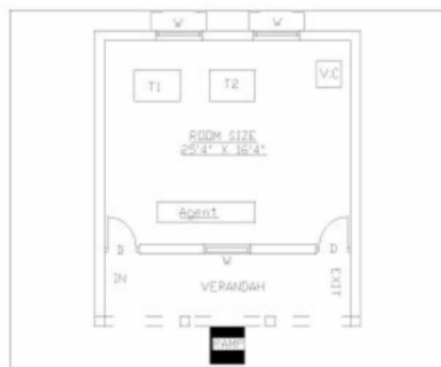

নির্বাচক নিবন্ধন আধিকারিকের স্বাক্ষর

Nazri Naksha

Google Map View

Polling Station Building Front View

Polling Station Front View

Cad View

Key MAP View

1 নাম : মানিয়া বিবি স্বামীর নাম: হাবিবুল সেখ বাড়ির নং : n0038 বয়স : 28 লিঙ্গ : মহিলা	TFM2106300 ফটো উপলব্ধ	2 নাম : খুসিদ্দা খাতুন স্বামীর নাম: আবুল সেখ বাড়ির নং : n0066 বয়স : 46 লিঙ্গ : মহিলা	TFM2112886 ফটো উপলব্ধ	3 নাম : আদুরী বিবি স্বামীর নাম: করিম সেখ বাড়ির নং : n0005 বয়স : 35 লিঙ্গ : মহিলা	TFM1441468 ফটো উপলব্ধ
4 নাম : লুৎফা বিবি স্বামীর নাম: ইস্রাফিল মল্লিক বাড়ির নং : n0011 বয়স : 35 লিঙ্গ : মহিলা	TFM1441179 ফটো উপলব্ধ	5 নাম : জাবর আলি সেখ পিতার নাম: হাবি সেখ বাড়ির নং : n0024 বয়স : 32 লিঙ্গ : পুরুষ	TFM1441286 ফটো উপলব্ধ	6 নাম : তনজা খাতুন পিতার নাম: তৈমুজ সেখ বাড়ির নং : এন0001 বয়স : 30 লিঙ্গ : মহিলা	TFM1548197 ফটো উপলব্ধ
7 নাম : কাজিলা বিবি স্বামীর নাম: লাল চাদ সেখ বাড়ির নং : n0049 বয়স : 37 লিঙ্গ : মহিলা	TFM1276633 ফটো উপলব্ধ	8 নাম : আনবলে সেখ পিতার নাম: মানাই সেখ বাড়ির নং : n0031 বয়স : 37 লিঙ্গ : পুরুষ	TFM0182436 ফটো উপলব্ধ	9 নাম : হাঁনো বিবি স্বামীর নাম: আনবলে সেখ বাড়ির নং : n0031 বয়স : 41 লিঙ্গ : মহিলা	TFM0182444 ফটো উপলব্ধ
10 নাম : সাহিনুর খাতুন পিতার নাম: মাল্লান সেখ বাড়ির নং : এন0114 বয়স : 23 লিঙ্গ : মহিলা	TFM2497246 ফটো উপলব্ধ	11 নাম : পাপিয়া খাতুন পিতার নাম: অনবলে সেখ বাড়ির নং : এন031 বয়স : 24 লিঙ্গ : মহিলা	TFM2497444 ফটো উপলব্ধ	12 নাম : সুরজাহান খাতুন স্বামীর নাম: মহম্মদ সেখ বাড়ির নং : এন0074 বয়স : 34 লিঙ্গ : মহিলা	TFM1695097 ফটো উপলব্ধ
13 নাম : আব্দুল সেলিম সেখ পিতার নাম: জালাল উদ্দিন সেখ বাড়ির নং : এন0108 বয়স : 28 লিঙ্গ : পুরুষ	TFM1968155 ফটো উপলব্ধ	14 নাম : রখিবা খাতুন বিবি স্বামীর নাম: ইদমহাম্মদ সেখ বাড়ির নং : এন0097 বয়স : 25 লিঙ্গ : মহিলা	TFM2180347 ফটো উপলব্ধ	15 নাম : সাজিনা খাতিন পিতার নাম: সাহার আলি সেখ বাড়ির নং : n0173 বয়স : 35 লিঙ্গ : মহিলা	TFM1967975 ফটো উপলব্ধ
16 নাম : চায়না বিবি স্বামীর নাম: হারেক আলি সেখ বাড়ির নং : n0186 বয়স : 29 লিঙ্গ : মহিলা	TFM1968106 ফটো উপলব্ধ	17 নাম : জাহিদা বিবি স্বামীর নাম: সাহাদাৎ সেখ বাড়ির নং : N0093 বয়স : 24 লিঙ্গ : মহিলা	TFM2389203 ফটো উপলব্ধ	18 নাম : মহাজন সেখ পিতার নাম: ফনি সেখ বাড়ির নং : এন0093 বয়স : 23 লিঙ্গ : পুরুষ	TFM2497238 ফটো উপলব্ধ
19 নাম : পারুল বিবি স্বামীর নাম: জাকারিয়া সেখ বাড়ির নং : West Bengal বয়স : 24 লিঙ্গ : মহিলা	TFM2353084 ফটো উপলব্ধ	20 নাম : মাহিনুর বিবি স্বামীর নাম: আবুল হায়াত সেখ বাড়ির নং : এন0135 বয়স : 24 লিঙ্গ : মহিলা	TFM2497386 ফটো উপলব্ধ	21 নাম : আশমান আলি সেখ পিতার নাম: আবতালেব সেখ বাড়ির নং : N0077 বয়স : 25 লিঙ্গ : পুরুষ	TFM2389211 ফটো উপলব্ধ
22 নাম : ইসমাতারা বিবি স্বামীর নাম: সাদ্দাম হোসেন সেখ বাড়ির নং : n0188 বয়স : 28 লিঙ্গ : মহিলা	TFM1968122 ফটো উপলব্ধ	23 নাম : সাহানাজ বিবি স্বামীর নাম: সিরাজুল সেখ বাড়ির নং : n0180 বয়স : 28 লিঙ্গ : মহিলা	TFM1968049 ফটো উপলব্ধ	24 নাম : রেকসোনা বিবি স্বামীর নাম: আমির সেখ বাড়ির নং : n0181 বয়স : 27 লিঙ্গ : মহিলা	TFM1968056 ফটো উপলব্ধ
25 নাম : মুরমিলা বিবি স্বামীর নাম: শুকচাদ সেখ বাড়ির নং : n0182 বয়স : 30 লিঙ্গ : মহিলা	TFM1968064 ফটো উপলব্ধ	26 নাম : আনিজা বিবি স্বামীর নাম: হাসিবুল সেখ বাড়ির নং : n0184 বয়স : 27 লিঙ্গ : মহিলা	TFM1968080 ফটো উপলব্ধ	27 নাম : রবিনা বিবি স্বামীর নাম: সাহিমুদ্দিন সেখ বাড়ির নং : N0110 বয়স : 26 লিঙ্গ : মহিলা	TFM2041788 ফটো উপলব্ধ
28 নাম : শেফালী বিবি পিতার নাম: নরুল সেখ বাড়ির নং : এন0077 বয়স : 26 লিঙ্গ : মহিলা	TFM2589505 ফটো উপলব্ধ	29 নাম : তাহিদুল ইসলাম সেখ পিতার নাম: আব্দুল রহমান সেখ বাড়ির নং : এন0135 বয়স : 23 লিঙ্গ : পুরুষ	TFM2589547 ফটো উপলব্ধ	30 নাম : ইদ মহাম্মদ মল্লিক পিতার নাম: আলি মল্লিক বাড়ির নং : n0189 বয়স : 35 লিঙ্গ : পুরুষ	TFM1968130 ফটো উপলব্ধ