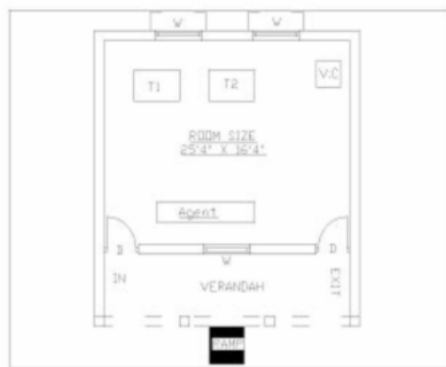

নির্বাচক নিবন্ধন আধিকারিকের স্বাক্ষর

Nazri Naksha

Google Map View

Polling Station Building Front View

Polling Station Front View

Cad View

Key MAP View

1 নাম : মানিয়া বিবি স্বামীর নাম: হাবিবুল সেখ বাড়ির নং : n0038 বয়স : 28 লিঙ্গ : মহিলা	TFM2106300 ফটো উপলব্ধ	2 নাম : খুসিদ্দা খাতুন স্বামীর নাম: আবুল সেখ বাড়ির নং : n0066 বয়স : 46 লিঙ্গ : মহিলা	TFM2112886 ফটো উপলব্ধ	3 নাম : আদুরী বিবি স্বামীর নাম: করিম সেখ বাড়ির নং : n0005 বয়স : 35 লিঙ্গ : মহিলা	TFM1441468 ফটো উপলব্ধ
4 নাম : লুৎফা বিবি স্বামীর নাম: ইস্রাফিল মল্লিক বাড়ির নং : n0011 বয়স : 35 লিঙ্গ : মহিলা	TFM1441179 ফটো উপলব্ধ	5 নাম : জাবর আলি সেখ পিতার নাম: হাবি সেখ বাড়ির নং : n0024 বয়স : 32 লিঙ্গ : পুরুষ	TFM1441286 ফটো উপলব্ধ	6 নাম : তনজা খাতুন পিতার নাম: তৈমুজ সেখ বাড়ির নং : এন0001 বয়স : 30 লিঙ্গ : মহিলা	TFM1548197 ফটো উপলব্ধ
7 নাম : কাজিলা বিবি স্বামীর নাম: লাল চাদ সেখ বাড়ির নং : n0049 বয়স : 37 লিঙ্গ : মহিলা	TFM1276633 ফটো উপলব্ধ	8 নাম : আনবলে সেখ পিতার নাম: মানাই সেখ বাড়ির নং : n0031 বয়স : 37 লিঙ্গ : পুরুষ	TFM0182436 ফটো উপলব্ধ	9 নাম : হাঁনো বিবি স্বামীর নাম: আনবলে সেখ বাড়ির নং : n0031 বয়স : 41 লিঙ্গ : মহিলা	TFM0182444 ফটো উপলব্ধ
10 নাম : সাহিনুর খাতুন পিতার নাম: মাল্লান সেখ বাড়ির নং : এন0114 বয়স : 23 লিঙ্গ : মহিলা	TFM2497246 ফটো উপলব্ধ	11 নাম : পাপিয়া খাতুন পিতার নাম: অনবলে সেখ বাড়ির নং : এন031 বয়স : 24 লিঙ্গ : মহিলা	TFM2497444 ফটো উপলব্ধ	12 নাম : সুরজাহান খাতুন স্বামীর নাম: মহম্মদ সেখ বাড়ির নং : এন0074 বয়স : 34 লিঙ্গ : মহিলা	TFM1695097 ফটো উপলব্ধ
13 নাম : আব্দুল সেলিম সেখ পিতার নাম: জালাল উদ্দিন সেখ বাড়ির নং : এন0108 বয়স : 28 লিঙ্গ : পুরুষ	TFM1968155 ফটো উপলব্ধ	14 নাম : রখিবা খাতুন বিবি স্বামীর নাম: ইদমহাম্মদ সেখ বাড়ির নং : এন0097 বয়স : 25 লিঙ্গ : মহিলা	TFM2180347 ফটো উপলব্ধ	15 নাম : সাজিনা খাতিন পিতার নাম: সাহার আলি সেখ বাড়ির নং : n0173 বয়স : 35 লিঙ্গ : মহিলা	TFM1967975 ফটো উপলব্ধ
16 নাম : চায়না বিবি স্বামীর নাম: হারেক আলি সেখ বাড়ির নং : n0186 বয়স : 29 লিঙ্গ : মহিলা	TFM1968106 ফটো উপলব্ধ	17 নাম : জাহিদা বিবি স্বামীর নাম: সাহাদাৎ সেখ বাড়ির নং : N0093 বয়স : 24 লিঙ্গ : মহিলা	TFM2389203 ফটো উপলব্ধ	18 নাম : মহাজন সেখ পিতার নাম: ফনি সেখ বাড়ির নং : এন0093 বয়স : 23 লিঙ্গ : পুরুষ	TFM2497238 ফটো উপলব্ধ
19 নাম : পারুল বিবি স্বামীর নাম: জাকারিয়া সেখ বাড়ির নং : West Bengal বয়স : 24 লিঙ্গ : মহিলা	TFM2353084 ফটো উপলব্ধ	20 নাম : মাহিনুর বিবি স্বামীর নাম: আবুল হায়াত সেখ বাড়ির নং : এন0135 বয়স : 24 লিঙ্গ : মহিলা	TFM2497386 ফটো উপলব্ধ	21 নাম : আশমান আলি সেখ পিতার নাম: আবতালেব সেখ বাড়ির নং : N0077 বয়স : 25 লিঙ্গ : পুরুষ	TFM2389211 ফটো উপলব্ধ
22 নাম : ইসমাতারা বিবি স্বামীর নাম: সাদ্দাম হোসেন সেখ বাড়ির নং : n0188 বয়স : 28 লিঙ্গ : মহিলা	TFM1968122 ফটো উপলব্ধ	23 নাম : সাহানাজ বিবি স্বামীর নাম: সিরাজুল সেখ বাড়ির নং : n0180 বয়স : 28 লিঙ্গ : মহিলা	TFM1968049 ফটো উপলব্ধ	24 নাম : রেকসোনা বিবি স্বামীর নাম: আমির সেখ বাড়ির নং : n0181 বয়স : 27 লিঙ্গ : মহিলা	TFM1968056 ফটো উপলব্ধ
25 নাম : মুরমিলা বিবি স্বামীর নাম: শুকচাদ সেখ বাড়ির নং : n0182 বয়স : 30 লিঙ্গ : মহিলা	TFM1968064 ফটো উপলব্ধ	26 নাম : আনিজা বিবি স্বামীর নাম: হাসিবুল সেখ বাড়ির নং : n0184 বয়স : 27 লিঙ্গ : মহিলা	TFM1968080 ফটো উপলব্ধ	27 নাম : রবিনা বিবি স্বামীর নাম: সাহিমুদ্দিন সেখ বাড়ির নং : N0110 বয়স : 26 লিঙ্গ : মহিলা	TFM2041788 ফটো উপলব্ধ
28 নাম : শেফালী বিবি পিতার নাম: নরুল সেখ বাড়ির নং : এন0077 বয়স : 26 লিঙ্গ : মহিলা	TFM2589505 ফটো উপলব্ধ	29 নাম : তাহিদুল ইসলাম সেখ পিতার নাম: আব্দুল রহমান সেখ বাড়ির নং : এন0135 বয়স : 23 লিঙ্গ : পুরুষ	TFM2589547 ফটো উপলব্ধ	30 নাম : ইদ মহাম্মদ মল্লিক পিতার নাম: আলি মল্লিক বাড়ির নং : n0189 বয়স : 35 লিঙ্গ : পুরুষ	TFM1968130 ফটো উপলব্ধ