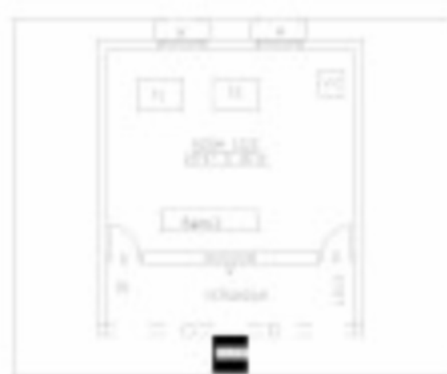

নির্বাচক নিবন্ধন আধিকারিকের স্বাক্ষর

Nazri Naksha

Google Map View

Polling Station Building Front View

Polling Station Front View

Cad View

Key MAP View

1	TFM1678622	ফটো উপলব্ধ	নাম : আব্দুল সাত্তার সেখ মায়ের নাম: সেখ মাসুরা বাড়ির নং : n0154 বয়স : 40 লিঙ্গ : পুরুষ	2	TFM2699882	ফটো উপলব্ধ	নাম : আবদুল সামিম সেখ পিতার নাম: আবদুল সাত্তার সেখ সেখ বাড়ির নং : এন0154 বয়স : 21 লিঙ্গ : পুরুষ	3	TFM2065159	ফটো উপলব্ধ	নাম : মনিজা বিবি পিতার নাম: নওসাদ মুন্সির বাড়ির নং : N0187 বয়স : 30 লিঙ্গ : মহিলা
4	TFM2090488	ফটো উপলব্ধ	নাম : অজিফা বিবি স্বামীর নাম: নাজিবুল সেখ বাড়ির নং : N0187 বয়স : 27 লিঙ্গ : মহিলা	5	TFM2069391	ফটো উপলব্ধ	নাম : আসমিনা বিবি স্বামীর নাম: সারফত সেখ বাড়ির নং : n0834 বয়স : 29 লিঙ্গ : মহিলা	6	WB/40/279/249598	ফটো উপলব্ধ	নাম : আলেমন বিবি স্বামীর নাম: সোনাবুল সেখ বাড়ির নং : n0183 বয়স : 52 লিঙ্গ : মহিলা
7	TFM2699981	ফটো উপলব্ধ	নাম : চাঁদ মহম্মদ সেখ সেখ পিতার নাম: সুনবুল সেখ সেখ বাড়ির নং : নং183 বয়স : 23 লিঙ্গ : পুরুষ	8	TFM2700003	ফটো উপলব্ধ	নাম : রহিবা খাতুন খাতুন পিতার নাম: সোনবুল সেখ সেখ বাড়ির নং : নং183 বয়স : 23 লিঙ্গ : মহিলা	9	HGD2713717	ফটো উপলব্ধ	নাম : খাদিজা বিবি স্বামীর নাম: রবিউল সেখ বাড়ির নং : n0158 বয়স : 37 লিঙ্গ : মহিলা
10	TFM1578855	ফটো উপলব্ধ	নাম : জেসমিন খাতুন স্বামীর নাম: অকিবুল সেখ বাড়ির নং : n0212 বয়স : 31 লিঙ্গ : মহিলা	11	TFM2391886	ফটো উপলব্ধ	নাম : আরিফ পিতার নাম: এহের নবি সেখ বাড়ির নং : বয়স : 24 লিঙ্গ : পুরুষ	12	TFM2498251	ফটো উপলব্ধ	নাম : দীপা দাস স্বামীর নাম: পরেশ দাস বাড়ির নং : এন0001 বয়স : 23 লিঙ্গ : মহিলা
13	TFM2498277	ফটো উপলব্ধ	নাম : সনেকা মধু মন্ডল স্বামীর নাম: জয়হরি মধু মন্ডল বাড়ির নং : এন0001 বয়স : 26 লিঙ্গ : মহিলা	14	TFM2498293	ফটো উপলব্ধ	নাম : প্রিতম শীল পিতার নাম: বাবুল শীল বাড়ির নং : এন0001 বয়স : 24 লিঙ্গ : পুরুষ	15	TFM2498343	ফটো উপলব্ধ	নাম : নাজীমুল্লাহ সেখ পিতার নাম: সুরমান সেখ বাড়ির নং : এন0001 বয়স : 25 লিঙ্গ : পুরুষ
16	TFM2498137	ফটো উপলব্ধ	নাম : পূজা বৈরগ্য স্বামীর নাম: বলরাম বৈরগ্য বাড়ির নং : এন0001 বয়স : 26 লিঙ্গ : মহিলা	17	TFM2498236	ফটো উপলব্ধ	নাম : সরিফুল সেখ পিতার নাম: আজিজুল সেখ বাড়ির নং : এন0001 বয়স : 23 লিঙ্গ : পুরুষ	18	TFM2498319	ফটো উপলব্ধ	নাম : অরিন্দম শীল পিতার নাম: তাপস শীল বাড়ির নং : এন0001 বয়স : 23 লিঙ্গ : পুরুষ
19	TFM2498160	ফটো উপলব্ধ	নাম : পূজা মন্ডল স্বামীর নাম: বাপন মন্ডল বাড়ির নং : এন0001 বয়স : 24 লিঙ্গ : মহিলা	20	ZUM1261056	ফটো উপলব্ধ	নাম : সোনালী সরকার পিতার নাম: নির্মল সরকার বাড়ির নং : N0001 বয়স : 34 লিঙ্গ : মহিলা	21	HGD1309020	ফটো উপলব্ধ	নাম : বিপ্লব আচার্য্য পিতার নাম: বিজন ভূষণ আচার্য্য বাড়ির নং : n0001 বয়স : 46 লিঙ্গ : পুরুষ
22	WB/40/279/453255	ফটো উপলব্ধ	নাম : বানী আচার্য্য স্বামীর নাম: বিজন ভূষণ আচার্য্য বাড়ির নং : n0001 বয়স : 61 লিঙ্গ : মহিলা	23	WB/40/279/453035	ফটো উপলব্ধ	নাম : বিজন ভূষণ আচার্য্য পিতার নাম: বিভূতিভূষণ আচার্য্য বাড়ির নং : n0001 বয়স : 72 লিঙ্গ : পুরুষ	24	TFM1441948	ফটো উপলব্ধ	নাম : সায়ন্তী আচার্য্য স্বামীর নাম: বিপ্লব আচার্য্য বাড়ির নং : n0001 বয়স : 37 লিঙ্গ : মহিলা
25	HGD1502210	ফটো উপলব্ধ	নাম : তন্ময় আচার্য্য পিতার নাম: বিজনভূষণ আচার্য্য বাড়ির নং : n0001 বয়স : 43 লিঙ্গ : পুরুষ	26	TFM1488642	ফটো উপলব্ধ	নাম : আসরোপ আলি সেখ পিতার নাম: মোজাই সেখ বাড়ির নং : এন0001 বয়স : 34 লিঙ্গ : পুরুষ	27	HGD1390376	ফটো উপলব্ধ	নাম : শ্যামল দাস পিতার নাম: সুবল দাস বাড়ির নং : এন0001 বয়স : 53 লিঙ্গ : পুরুষ
28	TFM1844703	ফটো উপলব্ধ	নাম : চন্দনা দাস স্বামীর নাম: শ্যামল দাস বাড়ির নং : এন0001 বয়স : 51 লিঙ্গ : মহিলা	29	TFM1866797	ফটো উপলব্ধ	নাম : স্বর্নালী আচার্য্য স্বামীর নাম: তন্ময় আচার্য্য বাড়ির নং : n0001 বয়স : 29 লিঙ্গ : মহিলা	30	WB/40/279/453526	ফটো উপলব্ধ	নাম : মালতী কর্মকার স্বামীর নাম: মনোরঞ্জন কর্মকার বাড়ির নং : n0066 বয়স : 80 লিঙ্গ : মহিলা