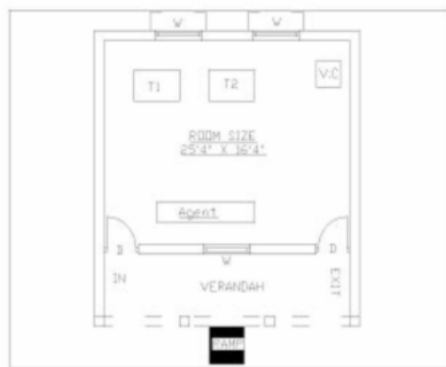

নির্বাচক নিবন্ধন আধিকারিকের স্বাক্ষর

Nazri Naksha

Google Map View

Polling Station Building Front View

Polling Station Front View

Cad View

Key MAP View

1	TFM1968767	নাম : পিংকি (পাল)ঘোষ স্বামীর নাম: অভিজিত (পাল)ঘোষ বাড়ির নং : n0084 বয়স : 34 লিঙ্গ : মহিলা	ফটো উপলব্ধ	2	TFM2179653	নাম : শুভেন্দু কর্মকার পিতার নাম: আনন্দ কর্মকার বাড়ির নং : এন0013 বয়স : 25 লিঙ্গ : পুরুষ	ফটো উপলব্ধ	3	TFM2179612	নাম : মুনমুন কর্মকার পিতার নাম: কৃষ্ণ চন্দ্র কর্মকার বাড়ির নং : এন0015 বয়স : 25 লিঙ্গ : মহিলা	ফটো উপলব্ধ
4	HGD2362069	নাম : রমা কর্মকার স্বামীর নাম: কৃষ্ণচন্দ্র কর্মকার বাড়ির নং : n0015 বয়স : 45 লিঙ্গ : মহিলা	ফটো উপলব্ধ	5	HGD2650273	নাম : রীতা কর্মকার স্বামীর নাম: বলরাম কর্মকার বাড়ির নং : n0015 বয়স : 40 লিঙ্গ : মহিলা	ফটো উপলব্ধ	6	WB/40/279/453760	নাম : বলরাম কর্মকার পিতার নাম: নবীনচন্দ্র কর্মকার বাড়ির নং : n0015 বয়স : 49 লিঙ্গ : পুরুষ	ফটো উপলব্ধ
7	TFM2804615	নাম : কৃষ্ণ চন্দ্র কর্মকার পিতার নাম: নবীন চন্দ্র কর্মকার বাড়ির নং : কামাক্ষা তলা বয়স : 52 লিঙ্গ : পুরুষ	ফটো উপলব্ধ	8	TFM1678937	নাম : অপর্ণা কর্মকার স্বামীর নাম: উত্তম কর্মকার বাড়ির নং : n0015 বয়স : 31 লিঙ্গ : মহিলা	ফটো উপলব্ধ	9	WB/40/279/453575	নাম : উত্তম কর্মকার পিতার নাম: নবীন কর্মকার বাড়ির নং : n0015 বয়স : 49 লিঙ্গ : পুরুষ	ফটো উপলব্ধ
10	WB/40/279/453367	নাম : শেফালী কর্মকার স্বামীর নাম: নবীন কর্মকার বাড়ির নং : n0015 বয়স : 67 লিঙ্গ : মহিলা	ফটো উপলব্ধ	11	WB/40/279/453525	নাম : নবীন কর্মকার পিতার নাম: রাধাবল্লভ কর্মকার বাড়ির নং : n0015 বয়স : 70 লিঙ্গ : পুরুষ	ফটো উপলব্ধ	12	TFM1549658	নাম : দীপা কর্মকার স্বামীর নাম: চিত্তা কর্মকার বাড়ির নং : n0013 বয়স : 34 লিঙ্গ : মহিলা	ফটো উপলব্ধ
13	WB/40/279/453548	নাম : চিত্তা কর্মকার পিতার নাম: রবীন্দ্রনাথ কর্মকার বাড়ির নং : n0013 বয়স : 50 লিঙ্গ : পুরুষ	ফটো উপলব্ধ	14	WB/40/279/453460	নাম : প্রভাত কর্মকার পিতার নাম: রবীন্দ্রনাথ কর্মকার বাড়ির নং : n0013 বয়স : 52 লিঙ্গ : পুরুষ	ফটো উপলব্ধ	15	HGD2362051	নাম : কাবেরী কর্মকার স্বামীর নাম: আনন্দ কর্মকার বাড়ির নং : n0013 বয়স : 47 লিঙ্গ : মহিলা	ফটো উপলব্ধ
16	WB/40/279/453267	নাম : আনন্দ কর্মকার পিতার নাম: রবীন্দ্রনাথ কর্মকার বাড়ির নং : n0013 বয়স : 55 লিঙ্গ : পুরুষ	ফটো উপলব্ধ	17	WB/40/279/453366	নাম : মিনতি কর্মকার স্বামীর নাম: রবীন্দ্রনাথ কর্মকার বাড়ির নং : n0013 বয়স : 70 লিঙ্গ : মহিলা	ফটো উপলব্ধ	18	TFM2723864	নাম : প্রিয়ান্বিতা কর্মকার পিতার নাম: প্রভাত কর্মকার বাড়ির নং : এন0013 বয়স : 20 লিঙ্গ : মহিলা	ফটো উপলব্ধ
19	TFM2618841	নাম : রূপক কর্মকার পিতার নাম: কৃষ্ণ চন্দ্র কর্মকার বাড়ির নং : এন0015 বয়স : 21 লিঙ্গ : পুরুষ	ফটো উপলব্ধ	20	TFM2032282	নাম : মৌসুমী ঘোষ স্বামীর নাম: মদনমোহন ঘোষ বাড়ির নং : n0092 বয়স : 27 লিঙ্গ : মহিলা	ফটো উপলব্ধ	21	TFM1279462	নাম : সাগরী ঘোষ পিতার নাম: নিমাই চন্দ্র ঘোষ বাড়ির নং : n0062 বয়স : 37 লিঙ্গ : পুরুষ	ফটো উপলব্ধ
22	WB/40/279/453675	নাম : আদুরী ঘোষ স্বামীর নাম: নিমাই ঘোষ বাড়ির নং : n0062 বয়স : 50 লিঙ্গ : মহিলা	ফটো উপলব্ধ	23	TFM2498491	নাম : সুমিতা ঘোষ স্বামীর নাম: সাহেব ঘোষ বাড়ির নং : এন0030 বয়স : 24 লিঙ্গ : মহিলা	ফটো উপলব্ধ	24	TFM2498376	নাম : রাহুল ঘোষ পিতার নাম: উৎপল ঘোষ বাড়ির নং : এন0010 বয়স : 23 লিঙ্গ : পুরুষ	ফটো উপলব্ধ
25	TFM1422328	নাম : কুমা ঘোষ স্বামীর নাম: জগন্নাথ ঘোষ বাড়ির নং : n0067 বয়স : 38 লিঙ্গ : মহিলা	ফটো উপলব্ধ	26	HGD2587194	নাম : মহাদেব ঘোষ পিতার নাম: নারায়ণ ঘোষ বাড়ির নং : n0067 বয়স : 42 লিঙ্গ : পুরুষ	ফটো উপলব্ধ	27	HGD2587186	নাম : জগন্নাথ ঘোষ পিতার নাম: নারায়ণ ঘোষ বাড়ির নং : n0067 বয়স : 45 লিঙ্গ : পুরুষ	ফটো উপলব্ধ
28	WB/40/279/453117	নাম : ভগবতী ঘোষ স্বামীর নাম: নারায়ণ ঘোষ বাড়ির নং : n0067 বয়স : 60 লিঙ্গ : মহিলা	ফটো উপলব্ধ	29	TFM1278720	নাম : প্রতীক ঘোষ পিতার নাম: কমল ঘোষ বাড়ির নং : n0064 বয়স : 36 লিঙ্গ : পুরুষ	ফটো উপলব্ধ	30	HGD1502558	নাম : সবিতা ঘোষ স্বামীর নাম: বিমল ঘোষ বাড়ির নং : n0064 বয়স : 45 লিঙ্গ : মহিলা	ফটো উপলব্ধ