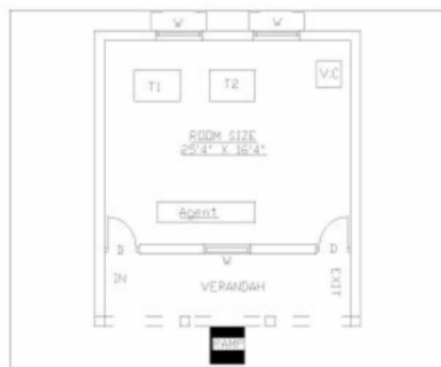

নির্বাচক নিবন্ধন আধিকারিকের স্বাক্ষর

Nazri Naksha

Google Map View

Polling Station Building Front View

Polling Station Front View

Cad View

Key MAP View

1	TFM1968767	নাম : পিংকি (পাল)ঘোষ স্বামীর নাম: অভিজিত (পাল)ঘোষ বাড়ির নং : n0084 বয়স : 34 লিঙ্গ : মহিলা	ফটো উপলব্ধ	2	TFM2179653	নাম : শুভেন্দু কর্মকার পিতার নাম: আনন্দ কর্মকার বাড়ির নং : এন0013 বয়স : 25 লিঙ্গ : পুরুষ	ফটো উপলব্ধ	3	TFM2179612	নাম : মুনমুন কর্মকার পিতার নাম: কৃষ্ণ চন্দ্র কর্মকার বাড়ির নং : এন0015 বয়স : 25 লিঙ্গ : মহিলা	ফটো উপলব্ধ
4	HGD2362069	নাম : রমা কর্মকার স্বামীর নাম: কৃষ্ণচন্দ্র কর্মকার বাড়ির নং : n0015 বয়স : 45 লিঙ্গ : মহিলা	ফটো উপলব্ধ	5	HGD2650273	নাম : রীতা কর্মকার স্বামীর নাম: বলরাম কর্মকার বাড়ির নং : n0015 বয়স : 40 লিঙ্গ : মহিলা	ফটো উপলব্ধ	6	WB/40/279/453760	নাম : বলরাম কর্মকার পিতার নাম: নবীনচন্দ্র কর্মকার বাড়ির নং : n0015 বয়স : 49 লিঙ্গ : পুরুষ	ফটো উপলব্ধ
7	TFM2804615	নাম : কৃষ্ণ চন্দ্র কর্মকার পিতার নাম: নবীন চন্দ্র কর্মকার বাড়ির নং : কামাক্ষা তলা বয়স : 52 লিঙ্গ : পুরুষ	ফটো উপলব্ধ	8	TFM1678937	নাম : অপর্ণা কর্মকার স্বামীর নাম: উত্তম কর্মকার বাড়ির নং : n0015 বয়স : 31 লিঙ্গ : মহিলা	ফটো উপলব্ধ	9	WB/40/279/453575	নাম : উত্তম কর্মকার পিতার নাম: নবীন কর্মকার বাড়ির নং : n0015 বয়স : 49 লিঙ্গ : পুরুষ	ফটো উপলব্ধ
10	WB/40/279/453367	নাম : শেফালী কর্মকার স্বামীর নাম: নবীন কর্মকার বাড়ির নং : n0015 বয়স : 67 লিঙ্গ : মহিলা	ফটো উপলব্ধ	11	WB/40/279/453525	নাম : নবীন কর্মকার পিতার নাম: রাধাবল্লভ কর্মকার বাড়ির নং : n0015 বয়স : 70 লিঙ্গ : পুরুষ	ফটো উপলব্ধ	12	TFM1549658	নাম : দীপা কর্মকার স্বামীর নাম: চিত্তা কর্মকার বাড়ির নং : n0013 বয়স : 34 লিঙ্গ : মহিলা	ফটো উপলব্ধ
13	WB/40/279/453548	নাম : চিত্তা কর্মকার পিতার নাম: রবীন্দ্রনাথ কর্মকার বাড়ির নং : n0013 বয়স : 50 লিঙ্গ : পুরুষ	ফটো উপলব্ধ	14	WB/40/279/453460	নাম : প্রভাত কর্মকার পিতার নাম: রবীন্দ্রনাথ কর্মকার বাড়ির নং : n0013 বয়স : 52 লিঙ্গ : পুরুষ	ফটো উপলব্ধ	15	HGD2362051	নাম : কাবেরী কর্মকার স্বামীর নাম: আনন্দ কর্মকার বাড়ির নং : n0013 বয়স : 47 লিঙ্গ : মহিলা	ফটো উপলব্ধ
16	WB/40/279/453267	নাম : আনন্দ কর্মকার পিতার নাম: রবীন্দ্রনাথ কর্মকার বাড়ির নং : n0013 বয়স : 55 লিঙ্গ : পুরুষ	ফটো উপলব্ধ	17	WB/40/279/453366	নাম : মিনতি কর্মকার স্বামীর নাম: রবীন্দ্রনাথ কর্মকার বাড়ির নং : n0013 বয়স : 70 লিঙ্গ : মহিলা	ফটো উপলব্ধ	18	TFM2723864	নাম : প্রিয়ান্বিতা কর্মকার পিতার নাম: প্রভাত কর্মকার বাড়ির নং : এন0013 বয়স : 20 লিঙ্গ : মহিলা	ফটো উপলব্ধ
19	TFM2618841	নাম : রূপক কর্মকার পিতার নাম: কৃষ্ণ চন্দ্র কর্মকার বাড়ির নং : এন0015 বয়স : 21 লিঙ্গ : পুরুষ	ফটো উপলব্ধ	20	TFM2032282	নাম : মৌসুমী ঘোষ স্বামীর নাম: মদনমোহন ঘোষ বাড়ির নং : n0092 বয়স : 27 লিঙ্গ : মহিলা	ফটো উপলব্ধ	21	TFM1279462	নাম : সাগরী ঘোষ পিতার নাম: নিমাই চন্দ্র ঘোষ বাড়ির নং : n0062 বয়স : 37 লিঙ্গ : পুরুষ	ফটো উপলব্ধ
22	WB/40/279/453675	নাম : আদুরী ঘোষ স্বামীর নাম: নিমাই ঘোষ বাড়ির নং : n0062 বয়স : 50 লিঙ্গ : মহিলা	ফটো উপলব্ধ	23	TFM2498491	নাম : সুমিতা ঘোষ স্বামীর নাম: সাহেব ঘোষ বাড়ির নং : এন0030 বয়স : 24 লিঙ্গ : মহিলা	ফটো উপলব্ধ	24	TFM2498376	নাম : রাহুল ঘোষ পিতার নাম: উৎপল ঘোষ বাড়ির নং : এন0010 বয়স : 23 লিঙ্গ : পুরুষ	ফটো উপলব্ধ
25	TFM1422328	নাম : কুমা ঘোষ স্বামীর নাম: জগন্নাথ ঘোষ বাড়ির নং : n0067 বয়স : 38 লিঙ্গ : মহিলা	ফটো উপলব্ধ	26	HGD2587194	নাম : মহাদেব ঘোষ পিতার নাম: নারায়ণ ঘোষ বাড়ির নং : n0067 বয়স : 42 লিঙ্গ : পুরুষ	ফটো উপলব্ধ	27	HGD2587186	নাম : জগন্নাথ ঘোষ পিতার নাম: নারায়ণ ঘোষ বাড়ির নং : n0067 বয়স : 45 লিঙ্গ : পুরুষ	ফটো উপলব্ধ
28	WB/40/279/453117	নাম : ভগবতী ঘোষ স্বামীর নাম: নারায়ণ ঘোষ বাড়ির নং : n0067 বয়স : 60 লিঙ্গ : মহিলা	ফটো উপলব্ধ	29	TFM1278720	নাম : প্রতীক ঘোষ পিতার নাম: কমল ঘোষ বাড়ির নং : n0064 বয়স : 36 লিঙ্গ : পুরুষ	ফটো উপলব্ধ	30	HGD1502558	নাম : সবিতা ঘোষ স্বামীর নাম: বিমল ঘোষ বাড়ির নং : n0064 বয়স : 45 লিঙ্গ : মহিলা	ফটো উপলব্ধ