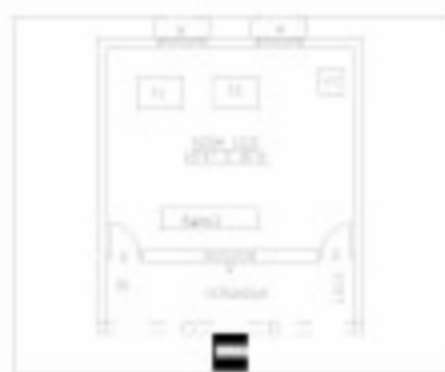

নির্বাচক নিবন্ধন আধিকারিকের স্বাক্ষর

Nazri Naksha

Google Map View

Polling Station Building Front View

Polling Station Front View

Cad View

Key MAP View

1 নাম : সোনালী বিবি স্বামীর নাম: কুরমান সেখ বাড়ির নং : n0222 বয়স : 35 লিঙ্গ : মহিলা	TFM1679372 ফটো উপলব্ধ	2 নাম : নাজিবুর সেখ পিতার নাম: তহরুদ্দিন সেখ বাড়ির নং : n0210 বয়স : 35 লিঙ্গ : পুরুষ	TFM1679091 ফটো উপলব্ধ	3 নাম : তহরুদ্দিন সেখ পিতার নাম: আব্দুল গফফর সেখ বাড়ির নং : n0210 বয়স : 57 লিঙ্গ : পুরুষ	TFM1550391 ফটো উপলব্ধ
4 নাম : নাজেরা বিবি স্বামীর নাম: তহরুদ্দিন সেখ বাড়ির নং : n0209 বয়স : 50 লিঙ্গ : মহিলা	TFM1550383 ফটো উপলব্ধ	5 নাম : সেখ সোরহাপ পিতার নাম: ফকির সেখ বাড়ির নং : n0076 বয়স : 59 লিঙ্গ : পুরুষ	WB/40/279/456494 ফটো উপলব্ধ	6 নাম : মোসলেমাবিবি সেখ স্বামীর নাম: সোরহাপ সেখ বাড়ির নং : n0076 বয়স : 52 লিঙ্গ : মহিলা	WB/40/279/456495 ফটো উপলব্ধ
7 নাম : আরমান সেখ পিতার নাম: সোরহাপ সেখ বাড়ির নং : n0076 বয়স : 41 লিঙ্গ : পুরুষ	HGD2362754 ফটো উপলব্ধ	8 নাম : আসলাম সেখ পিতার নাম: সোরহাপ সেখ বাড়ির নং : n0076 বয়স : 33 লিঙ্গ : পুরুষ	TFM1442458 ফটো উপলব্ধ	9 নাম : রসিবুল সেখ পিতার নাম: অজিত সেখ বাড়ির নং : n0133 বয়স : 33 লিঙ্গ : পুরুষ	TFM1279579 ফটো উপলব্ধ
10 নাম : সেখ পানুবিবি স্বামীর নাম: অজিত সেখ বাড়ির নং : n0133 বয়স : 65 লিঙ্গ : মহিলা	WB/40/279/456492 ফটো উপলব্ধ	11 নাম : আজিজুল সেখ পিতার নাম: অজিত সেখ বাড়ির নং : n0133 বয়স : 41 লিঙ্গ : পুরুষ	HGD2587244 ফটো উপলব্ধ	12 নাম : আচলিমা বিবি সেখ স্বামীর নাম: আজিজুল সেখ বাড়ির নং : n0133 বয়স : 39 লিঙ্গ : মহিলা	HGD2650638 ফটো উপলব্ধ
13 নাম : সাগরা বিবি স্বামীর নাম: আজি সেখ বাড়ির নং : n0277 বয়স : 50 লিঙ্গ : মহিলা	HGD2588168 ফটো উপলব্ধ	14 নাম : মনুরা বিবি স্বামীর নাম: মিনাই সেখ বাড়ির নং : n0306 বয়স : 33 লিঙ্গ : মহিলা	TFM2091783 ফটো উপলব্ধ	15 নাম : বসিরা খাতুন বিবি স্বামীর নাম: নূর আলম সেখ বাড়ির নং : N0241 বয়স : 27 লিঙ্গ : মহিলা	TFM2091791 ফটো উপলব্ধ
16 নাম : আলমিনা বিবি খাতুন স্বামীর নাম: ইয়াকুব সেখ বাড়ির নং : n0228 বয়স : 36 লিঙ্গ : মহিলা	TFM1266303 ফটো উপলব্ধ	17 নাম : সহানার খাতুন পিতার নাম: মণিরুল হক মন্ডল বাড়ির নং : nং097 বয়স : 25 লিঙ্গ : মহিলা	TFM2392546 ফটো উপলব্ধ	18 নাম : বাইছন বিবি স্বামীর নাম: হালিম সেখ বাড়ির নং : n0195 বয়স : 50 লিঙ্গ : মহিলা	HGD2587293 ফটো উপলব্ধ
19 নাম : সাহিবা বিবি স্বামীর নাম: আতিকুল সেখ বাড়ির নং : N0081 বয়স : 30 লিঙ্গ : মহিলা	TFM2069763 ফটো উপলব্ধ	20 নাম : স্বপ্না বিবি স্বামীর নাম: মুস্তাকআলী সেখ বাড়ির নং : N0083 বয়স : 27 লিঙ্গ : মহিলা	TFM2069771 ফটো উপলব্ধ	21 নাম : রুবিনা বিবি স্বামীর নাম: বসির সেখ বাড়ির নং : N0137 বয়স : 26 লিঙ্গ : মহিলা	TFM2069599 ফটো উপলব্ধ
22 নাম : শোভানা পারভীন পিতার নাম: আব্দুল হামিদ মন্ডল বাড়ির নং : N0022 বয়স : 26 লিঙ্গ : মহিলা	TFM2069730 ফটো উপলব্ধ	23 নাম : আসেমা বিবি স্বামীর নাম: আতাকরিম সেখ বাড়ির নং : N0081 বয়স : 31 লিঙ্গ : মহিলা	TFM2069748 ফটো উপলব্ধ	24 নাম : মণ্ডল সামিউল হাসান রানা পিতার নাম: জামির আলি মণ্ডল বাড়ির নং : n0022 বয়স : 26 লিঙ্গ : পুরুষ	TFM2112993 ফটো উপলব্ধ
25 নাম : রাইহানা বিবি স্বামীর নাম: আতাবুল মণ্ডল বাড়ির নং : n0020 বয়স : 30 লিঙ্গ : মহিলা	TFM2113025 ফটো উপলব্ধ	26 নাম : জমিলা বিবি স্বামীর নাম: নাজের সেখ বাড়ির নং : n0229 বয়স : 38 লিঙ্গ : মহিলা	HGD2721728 ফটো উপলব্ধ	27 নাম : হাফিজুল সেখ পিতার নাম: বাবর আলি সেখ বাড়ির নং : N0209 বয়স : 45 লিঙ্গ : পুরুষ	HGD2587251 ফটো উপলব্ধ
28 নাম : বিজু সেখ পিতার নাম: আজিজুল সেখ বাড়ির নং : এন0133 বয়স : 22 লিঙ্গ : পুরুষ	TFM2588911 ফটো উপলব্ধ	29 নাম : মাসেদা বিবি স্বামীর নাম: কাইসুদ্দিন সেখ বাড়ির নং : এন0220 বয়স : 74 লিঙ্গ : মহিলা	TFM2243582 ফটো উপলব্ধ	30 নাম : মহসিনা বিবি স্বামীর নাম: মনিরুল হক মণ্ডল বাড়ির নং : n0097 বয়স : 46 লিঙ্গ : মহিলা	HGD1309558 ফটো উপলব্ধ