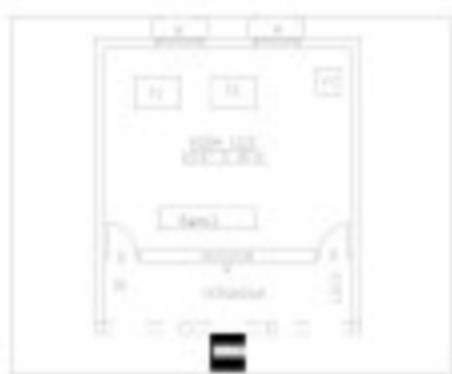

নির্বাচক নিবন্ধন আধিকারিকের স্বাক্ষর

Nazri Naksha

Google Map View

Polling Station Building Front View

Polling Station Front View

Cad View

Key MAP View

1 নাম : চামেলী অধিকারী (ভট্টাচার্য্য) স্বামীর নাম: দেবাশিষ ভট্টাচার্য্য বাড়ির নং : n0315 বয়স : 47 লিঙ্গ : মহিলা	TFM1969781 ফটো উপলব্ধ	2 নাম : দীপক কুণ্ডু পিতার নাম: বিশ্বনাথ কুণ্ডু বাড়ির নং : n0213 বয়স : 33 লিঙ্গ : পুরুষ	TFM1442888 ফটো উপলব্ধ	3 নাম : মিলন কর্মকার পিতার নাম: মনোরঞ্জন কর্মকার বাড়ির নং : n0302 বয়স : 27 লিঙ্গ : পুরুষ	TFM1969658 ফটো উপলব্ধ
4 নাম : সূশান্ত কীর্তনীয়া পিতার নাম: লীলাবতী কীর্তনীয়া বাড়ির নং : n0140 বয়স : 35 লিঙ্গ : পুরুষ	TFM1442821 ফটো উপলব্ধ	5 নাম : সমরেশ ঘোষ পিতার নাম: সুভাষ ঘোষ বাড়ির নং : n0120 বয়স : 32 লিঙ্গ : পুরুষ	TFM1443308 ফটো উপলব্ধ	6 নাম : দীপক ঘোষ পিতার নাম: সনৎ ঘোষ বাড়ির নং : n0118 বয়স : 42 লিঙ্গ : পুরুষ	TFM1443290 ফটো উপলব্ধ
7 নাম : তাপসী ঘোষ মায়ের নাম: বানী ঘোষ বাড়ির নং : n0069 বয়স : 35 লিঙ্গ : মহিলা	TFM1443035 ফটো উপলব্ধ	8 নাম : অনুশ্রী চক্রবর্তী ভট্টাচার্য্য স্বামীর নাম: দ্বারকা নাথ ভট্টাচার্য্য বাড়ির নং : n0282 বয়স : 33 লিঙ্গ : মহিলা	TFM1443167 ফটো উপলব্ধ	9 নাম : শাশ্বত চ্যাটার্জী পিতার নাম: শিবনাথ চ্যাটার্জী বাড়ির নং : n0015 বয়স : 32 লিঙ্গ : পুরুষ	TFM1443118 ফটো উপলব্ধ
10 নাম : বিষ্ণু দাস পিতার নাম: কার্তিক দাস বাড়ির নং : n0125 বয়স : 33 লিঙ্গ : পুরুষ	TFM1443068 ফটো উপলব্ধ	11 নাম : খাদি রানি দাস স্বামীর নাম: রঘুনাথ দাস বাড়ির নং : n0254 বয়স : 49 লিঙ্গ : মহিলা	TFM0164897 ফটো উপলব্ধ	12 নাম : সুনীতি দাস স্বামীর নাম: গোপীনাথ দাস বাড়ির নং : n0229 বয়স : 38 লিঙ্গ : মহিলা	TFM0258392 ফটো উপলব্ধ
13 নাম : সমর দাস পিতার নাম: মানিক দাস বাড়ির নং : n0327 বয়স : 37 লিঙ্গ : পুরুষ	HGD2647956 ফটো উপলব্ধ	14 নাম : রেখা দাস স্বামীর নাম: সমর দাস বাড়ির নং : n0328 বয়স : 32 লিঙ্গ : মহিলা	TFM1675198 ফটো উপলব্ধ	15 নাম : শিল্পা দাস (মল্লিক) স্বামীর নাম: বিষ্ণু দাস বাড়ির নং : n0125 বয়স : 26 লিঙ্গ : মহিলা	TFM2103760 ফটো উপলব্ধ
16 নাম : সুব্রত দাস পিতার নাম: রঘুনাথ দাস বাড়ির নং : n0254 বয়স : 26 লিঙ্গ : পুরুষ	TFM2106847 ফটো উপলব্ধ	17 নাম : অনন্যা দে স্বামীর নাম: প্রসেনজীৎ দে বাড়ির নং : 144 বয়স : 21 লিঙ্গ : মহিলা	TFM2618940 ফটো উপলব্ধ	18 নাম : শুভ্রপ্রকাশ দে পিতার নাম: সুফল দে বাড়ির নং : n0194 বয়স : 33 লিঙ্গ : পুরুষ	TFM1442854 ফটো উপলব্ধ
19 নাম : প্রসেনজিৎ দে পিতার নাম: হেমন্ত দে বাড়ির নং : n0194 বয়স : 35 লিঙ্গ : পুরুষ	TFM1442995 ফটো উপলব্ধ	20 নাম : সুলগ্গা বিশ্বাস দে স্বামীর নাম: অমিত বিশ্বাস বাড়ির নং : n0121 বয়স : 34 লিঙ্গ : মহিলা	TFM1442771 ফটো উপলব্ধ	21 নাম : রাজেশ দে পিতার নাম: উত্তম দে বাড়ির নং : n0121 বয়স : 32 লিঙ্গ : পুরুষ	TFM1443316 ফটো উপলব্ধ
22 নাম : অমিত দে পিতার নাম: অমল্য দে বাড়ির নং : n0016 বয়স : 33 লিঙ্গ : পুরুষ	TFM1443126 ফটো উপলব্ধ	23 নাম : রাকেশ কুমার দে পিতার নাম: আশীষ দে বাড়ির নং : n0013 বয়স : 33 লিঙ্গ : পুরুষ	TFM1442896 ফটো উপলব্ধ	24 নাম : সূতপা দে স্বামীর নাম: সমীর দে বাড়ির নং : n0013 বয়স : 34 লিঙ্গ : মহিলা	TFM1550862 ফটো উপলব্ধ
25 নাম : প্রদীপ নাগ পিতার নাম: কার্তিক নাগ বাড়ির নং : n0060 বয়স : 38 লিঙ্গ : পুরুষ	TFM1443225 ফটো উপলব্ধ	26 নাম : সন্ধিকা নায়েক বিশ্বাস স্বামীর নাম: অমর নাথ বিশ্বাস বাড়ির নং : এন0157 বয়স : 39 লিঙ্গ : মহিলা	TFM2178861 ফটো উপলব্ধ	27 নাম : প্রসেনজিৎ বাগ পিতার নাম: বাবুরাম বাগ বাড়ির নং : n0157 বয়স : 32 লিঙ্গ : পুরুষ	TFM1443084 ফটো উপলব্ধ
28 নাম : রাজু প্রামানিক পিতার নাম: গোবিন্দ প্রামানিক বাড়ির নং : n0258 বয়স : 29 লিঙ্গ : পুরুষ	TFM1868181 ফটো উপলব্ধ	29 নাম : গোপাল প্রামানিক পিতার নাম: দয়াল প্রামানিক বাড়ির নং : n0280 বয়স : 53 লিঙ্গ : পুরুষ	WB/40/279/417013 ফটো উপলব্ধ	30 নাম : লক্ষ্মী প্রামানিক স্বামীর নাম: কানাই প্রামানিক বাড়ির নং : n0260 বয়স : 76 লিঙ্গ : মহিলা	TFM2746386 ফটো উপলব্ধ