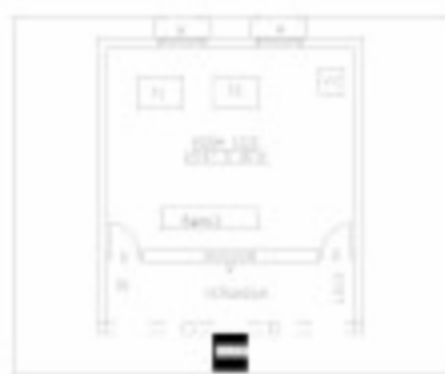

নির্বাচক নিবন্ধন আধিকারিকের স্বাক্ষর

Nazri Naksha

Google Map View

Polling Station Building Front View

Polling Station Front View

Cad View

Key MAP View

1 নাম : চামেলী অধিকারী (ভট্টাচার্য্য) স্বামীর নাম: দেবাশিষ ভট্টাচার্য্য বাড়ির নং : n0315 বয়স : 47 লিঙ্গ : মহিলা	TFM1969781 ফটো উপলব্ধ	2 নাম : দীপক কুণ্ডু পিতার নাম: বিশ্বনাথ কুণ্ডু বাড়ির নং : n0213 বয়স : 33 লিঙ্গ : পুরুষ	TFM1442888 ফটো উপলব্ধ	3 নাম : মিলন কর্মকার পিতার নাম: মনোরঞ্জন কর্মকার বাড়ির নং : n0302 বয়স : 27 লিঙ্গ : পুরুষ	TFM1969658 ফটো উপলব্ধ
4 নাম : সূশান্ত কীর্তনীয়া পিতার নাম: লীলাবতী কীর্তনীয়া বাড়ির নং : n0140 বয়স : 35 লিঙ্গ : পুরুষ	TFM1442821 ফটো উপলব্ধ	5 নাম : সমরেশ ঘোষ পিতার নাম: সুভাষ ঘোষ বাড়ির নং : n0120 বয়স : 32 লিঙ্গ : পুরুষ	TFM1443308 ফটো উপলব্ধ	6 নাম : দীপক ঘোষ পিতার নাম: সনৎ ঘোষ বাড়ির নং : n0118 বয়স : 42 লিঙ্গ : পুরুষ	TFM1443290 ফটো উপলব্ধ
7 নাম : তাপসী ঘোষ মায়ের নাম: বানী ঘোষ বাড়ির নং : n0069 বয়স : 35 লিঙ্গ : মহিলা	TFM1443035 ফটো উপলব্ধ	8 নাম : অনুশ্রী চক্রবর্তী ভট্টাচার্য্য স্বামীর নাম: দ্বারকা নাথ ভট্টাচার্য্য বাড়ির নং : n0282 বয়স : 33 লিঙ্গ : মহিলা	TFM1443167 ফটো উপলব্ধ	9 নাম : শাশ্বত চ্যাটার্জী পিতার নাম: শিবনাথ চ্যাটার্জী বাড়ির নং : n0015 বয়স : 32 লিঙ্গ : পুরুষ	TFM1443118 ফটো উপলব্ধ
10 নাম : বিষ্ণু দাস পিতার নাম: কার্তিক দাস বাড়ির নং : n0125 বয়স : 33 লিঙ্গ : পুরুষ	TFM1443068 ফটো উপলব্ধ	11 নাম : খাদি রানি দাস স্বামীর নাম: রঘুনাথ দাস বাড়ির নং : n0254 বয়স : 49 লিঙ্গ : মহিলা	TFM0164897 ফটো উপলব্ধ	12 নাম : সুনীতি দাস স্বামীর নাম: গোপীনাথ দাস বাড়ির নং : n0229 বয়স : 38 লিঙ্গ : মহিলা	TFM0258392 ফটো উপলব্ধ
13 নাম : সমর দাস পিতার নাম: মানিক দাস বাড়ির নং : n0327 বয়স : 37 লিঙ্গ : পুরুষ	HGD2647956 ফটো উপলব্ধ	14 নাম : রেখা দাস স্বামীর নাম: সমর দাস বাড়ির নং : n0328 বয়স : 32 লিঙ্গ : মহিলা	TFM1675198 ফটো উপলব্ধ	15 নাম : শিল্পা দাস (মল্লিক) স্বামীর নাম: বিষ্ণু দাস বাড়ির নং : n0125 বয়স : 26 লিঙ্গ : মহিলা	TFM2103760 ফটো উপলব্ধ
16 নাম : সুব্রত দাস পিতার নাম: রঘুনাথ দাস বাড়ির নং : n0254 বয়স : 26 লিঙ্গ : পুরুষ	TFM2106847 ফটো উপলব্ধ	17 নাম : অনন্যা দে স্বামীর নাম: প্রসেনজীৎ দে বাড়ির নং : 144 বয়স : 21 লিঙ্গ : মহিলা	TFM2618940 ফটো উপলব্ধ	18 নাম : শুভ্রপ্রকাশ দে পিতার নাম: সুফল দে বাড়ির নং : n0194 বয়স : 33 লিঙ্গ : পুরুষ	TFM1442854 ফটো উপলব্ধ
19 নাম : প্রসেনজিৎ দে পিতার নাম: হেমন্ত দে বাড়ির নং : n0194 বয়স : 35 লিঙ্গ : পুরুষ	TFM1442995 ফটো উপলব্ধ	20 নাম : সুলগ্গা বিশ্বাস দে স্বামীর নাম: অমিত বিশ্বাস বাড়ির নং : n0121 বয়স : 34 লিঙ্গ : মহিলা	TFM1442771 ফটো উপলব্ধ	21 নাম : রাজেশ দে পিতার নাম: উত্তম দে বাড়ির নং : n0121 বয়স : 32 লিঙ্গ : পুরুষ	TFM1443316 ফটো উপলব্ধ
22 নাম : অমিত দে পিতার নাম: অমল্য দে বাড়ির নং : n0016 বয়স : 33 লিঙ্গ : পুরুষ	TFM1443126 ফটো উপলব্ধ	23 নাম : রাকেশ কুমার দে পিতার নাম: আশীষ দে বাড়ির নং : n0013 বয়স : 33 লিঙ্গ : পুরুষ	TFM1442896 ফটো উপলব্ধ	24 নাম : সূতপা দে স্বামীর নাম: সমীর দে বাড়ির নং : n0013 বয়স : 34 লিঙ্গ : মহিলা	TFM1550862 ফটো উপলব্ধ
25 নাম : প্রদীপ নাগ পিতার নাম: কার্তিক নাগ বাড়ির নং : n0060 বয়স : 38 লিঙ্গ : পুরুষ	TFM1443225 ফটো উপলব্ধ	26 নাম : সন্ধিকা নায়েক বিশ্বাস স্বামীর নাম: অমর নাথ বিশ্বাস বাড়ির নং : এন0157 বয়স : 39 লিঙ্গ : মহিলা	TFM2178861 ফটো উপলব্ধ	27 নাম : প্রসেনজিৎ বাগ পিতার নাম: বাবুরাম বাগ বাড়ির নং : n0157 বয়স : 32 লিঙ্গ : পুরুষ	TFM1443084 ফটো উপলব্ধ
28 নাম : রাজু প্রামানিক পিতার নাম: গোবিন্দ প্রামানিক বাড়ির নং : n0258 বয়স : 29 লিঙ্গ : পুরুষ	TFM1868181 ফটো উপলব্ধ	29 নাম : গোপাল প্রামানিক পিতার নাম: দয়াল প্রামানিক বাড়ির নং : n0280 বয়স : 53 লিঙ্গ : পুরুষ	WB/40/279/417013 ফটো উপলব্ধ	30 নাম : লক্ষ্মী প্রামানিক স্বামীর নাম: কানাই প্রামানিক বাড়ির নং : n0260 বয়স : 76 লিঙ্গ : মহিলা	TFM2746386 ফটো উপলব্ধ