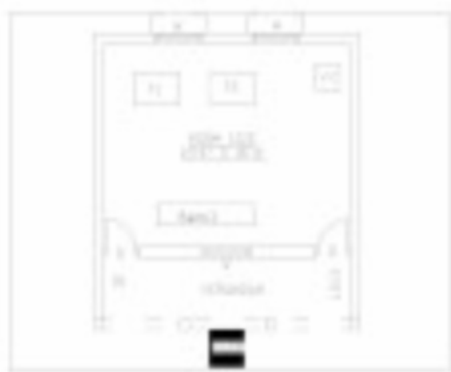

নির্বাচক নিবন্ধন আধিকারিকের স্বাক্ষর

Nazri Naksha

Google Map View

Polling Station Building Front View

Polling Station Front View

Cad View

Key MAP View

1 নাম : বিশ্বজিৎ কর্মকার পিতার নাম: বিমল কর্মকার বাড়ির নং : n0001 বয়স : 44 লিঙ্গ : পুরুষ ফটো উপলব্ধ	HGD1501451	2 নাম : পদ্ম কর্মকার স্বামীর নাম: বিমল কর্মকার বাড়ির নং : n0001 বয়স : 58 লিঙ্গ : মহিলা ফটো উপলব্ধ	HGD0756817	3 নাম : পিংকী কর্মকার স্বামীর নাম: বিশ্বজিত কর্মকার বাড়ির নং : n0001 বয়স : 32 লিঙ্গ : মহিলা ফটো উপলব্ধ	TFM1551266
4 নাম : সুমন রাজবংশী পিতার নাম: তপন রাজবংশী বাড়ির নং : N0001 বয়স : 24 লিঙ্গ : পুরুষ ফটো উপলব্ধ	TFM2392850	5 নাম : লিপিকা দে স্বামীর নাম: সঞ্জয় দে বাড়ির নং : এন0001 বয়স : 24 লিঙ্গ : মহিলা ফটো উপলব্ধ	TFM2499747	6 নাম : ভেটন বৈরাগ্য মায়ের নাম: যোগমায়া বৈরাগ্য বাড়ির নং : এন0001 বয়স : 40 লিঙ্গ : পুরুষ ফটো উপলব্ধ	TFM1553429
7 নাম : কবিতা চক্রবর্তী দাস স্বামীর নাম: বাপন দাস বাড়ির নং : এন0001 বয়স : 24 লিঙ্গ : মহিলা ফটো উপলব্ধ	TFM2499754	8 নাম : বেবি দাস স্বামীর নাম: ধীরেন্দ্র দাস বাড়ির নং : এন0001 বয়স : 29 লিঙ্গ : মহিলা ফটো উপলব্ধ	TFM2499762	9 নাম : সোনা বৈরাগ্য স্বামীর নাম: ভেটন বৈরাগ্য বাড়ির নং : এন0001 বয়স : 38 লিঙ্গ : মহিলা ফটো উপলব্ধ	TFM1870104
10 নাম : কমল কর্মকার পিতার নাম: সুবল কর্মকার বাড়ির নং : n0001 বয়স : 56 লিঙ্গ : পুরুষ ফটো উপলব্ধ	TFM2670503	11 নাম : চায়না কর্মকার স্বামীর নাম: কমল কর্মকার বাড়ির নং : n0001 বয়স : 53 লিঙ্গ : মহিলা ফটো উপলব্ধ	HGD0756833	12 নাম : রাজু রাজবংশী পিতার নাম: অমর রাজবংশী বাড়ির নং : এন0058 বয়স : 26 লিঙ্গ : পুরুষ ফটো উপলব্ধ	TFM2178580
13 নাম : সৌমিতা খাঁ পিতার নাম: প্রবোধ খাঁ বাড়ির নং : এন0243 বয়স : 22 লিঙ্গ : মহিলা ফটো উপলব্ধ	TFM2589166	14 নাম : সুমন্ত খাঁ পিতার নাম: সুধর খাঁ বাড়ির নং : n0058 বয়স : 37 লিঙ্গ : পুরুষ ফটো উপলব্ধ	HGD2648228	15 নাম : সুতপা খাঁ পিতার নাম: সুধর খাঁ বাড়ির নং : n0058 বয়স : 41 লিঙ্গ : মহিলা ফটো উপলব্ধ	HGD2153104
16 নাম : প্রভাতী খাঁ স্বামীর নাম: সুধর খাঁ বাড়ির নং : n0058 বয়স : 68 লিঙ্গ : মহিলা ফটো উপলব্ধ	TFM2365013	17 নাম : বানেশ্বরী খাঁ স্বামীর নাম: শচীন খাঁ বাড়ির নং : n0240 বয়স : 66 লিঙ্গ : মহিলা ফটো উপলব্ধ	WB/40/279/441252	18 নাম : সঞ্জীব খাঁ পিতার নাম: শচীন খাঁ বাড়ির নং : n0241 বয়স : 49 লিঙ্গ : পুরুষ ফটো উপলব্ধ	HGD1500586
19 নাম : সুরজিৎ খাঁ পিতার নাম: শচীন খাঁ বাড়ির নং : n0242 বয়স : 42 লিঙ্গ : পুরুষ ফটো উপলব্ধ	HGD2585602	20 নাম : প্রবোধ খাঁ পিতার নাম: গোপেশ্বর খাঁ বাড়ির নং : n0243 বয়স : 55 লিঙ্গ : পুরুষ ফটো উপলব্ধ	WB/40/279/441091	21 নাম : শুভঙ্কর খাঁ পিতার নাম: শঙ্কর খাঁ বাড়ির নং : n0209 বয়স : 27 লিঙ্গ : পুরুষ ফটো উপলব্ধ	TFM1970078
22 নাম : প্রসেনজিৎ খাঁ পিতার নাম: ন0056 বাড়ির নং : n0056 বয়স : 37 লিঙ্গ : পুরুষ ফটো উপলব্ধ	HGD2648210	23 নাম : অলিভিয়া খাঁ পিতার নাম: সুকান্ত খাঁ বাড়ির নং : N0059 বয়স : 24 লিঙ্গ : মহিলা ফটো উপলব্ধ	TFM2392876	24 নাম : প্রতিমা খাঁ স্বামীর নাম: সুকান্ত খাঁ বাড়ির নং : n0059 বয়স : 48 লিঙ্গ : মহিলা ফটো উপলব্ধ	WB/40/279/438786
25 নাম : সুকান্ত খাঁ পিতার নাম: অধর খাঁ বাড়ির নং : n0059 বয়স : 49 লিঙ্গ : পুরুষ ফটো উপলব্ধ	WB/40/279/438233	26 নাম : প্রমীলা খাঁ স্বামীর নাম: অধর খাঁ বাড়ির নং : n0059 বয়স : 72 লিঙ্গ : মহিলা ফটো উপলব্ধ	WB/40/279/438178	27 নাম : করবী খাঁ স্বামীর নাম: শঙ্কর খাঁ বাড়ির নং : n0057 বয়স : 47 লিঙ্গ : মহিলা ফটো উপলব্ধ	HGD2356541
28 নাম : রীতা খাঁ পিতার নাম: শৈলেন খাঁ বাড়ির নং : n0056 বয়স : 33 লিঙ্গ : মহিলা ফটো উপলব্ধ	TFM1680370	29 নাম : অঞ্জলী খাঁ স্বামীর নাম: শৈলেন খাঁ বাড়ির নং : n0056 বয়স : 61 লিঙ্গ : মহিলা ফটো উপলব্ধ	WB/40/279/438664	30 নাম : দীপঙ্কর খাঁ পিতার নাম: শঙ্কর খাঁ বাড়ির নং : N0057 বয়স : 26 লিঙ্গ : পুরুষ ফটো উপলব্ধ	TFM2091452