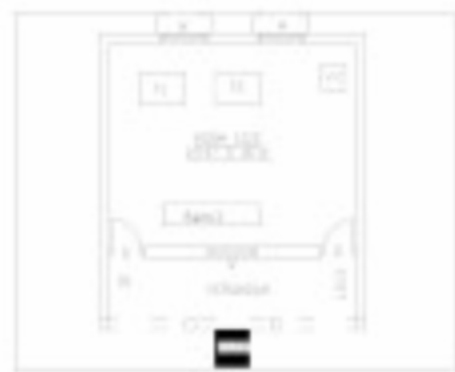

নির্বাচক নিবন্ধন আধিকারিকের স্বাক্ষর

Nazri Naksha

Google Map View

Polling Station Building Front View

Polling Station Front View

Cad View

Key MAP View

1 নাম : বিশ্বজিৎ কর্মকার পিতার নাম: বিমল কর্মকার বাড়ির নং : n0001 বয়স : 44 লিঙ্গ : পুরুষ ফটো উপলব্ধ	HGD1501451	2 নাম : পদ্ম কর্মকার স্বামীর নাম: বিমল কর্মকার বাড়ির নং : n0001 বয়স : 58 লিঙ্গ : মহিলা ফটো উপলব্ধ	HGD0756817	3 নাম : পিংকী কর্মকার স্বামীর নাম: বিশ্বজিত কর্মকার বাড়ির নং : n0001 বয়স : 32 লিঙ্গ : মহিলা ফটো উপলব্ধ	TFM1551266
4 নাম : সুমন রাজবংশী পিতার নাম: তপন রাজবংশী বাড়ির নং : N0001 বয়স : 24 লিঙ্গ : পুরুষ ফটো উপলব্ধ	TFM2392850	5 নাম : লিপিকা দে স্বামীর নাম: সঞ্জয় দে বাড়ির নং : এন0001 বয়স : 24 লিঙ্গ : মহিলা ফটো উপলব্ধ	TFM2499747	6 নাম : ভেটন বৈরাগ্য মায়ের নাম: যোগমায়া বৈরাগ্য বাড়ির নং : এন0001 বয়স : 40 লিঙ্গ : পুরুষ ফটো উপলব্ধ	TFM1553429
7 নাম : কবিতা চক্রবর্তী দাস স্বামীর নাম: বাপন দাস বাড়ির নং : এন0001 বয়স : 24 লিঙ্গ : মহিলা ফটো উপলব্ধ	TFM2499754	8 নাম : বেবি দাস স্বামীর নাম: ধীরেন্দ্র দাস বাড়ির নং : এন0001 বয়স : 29 লিঙ্গ : মহিলা ফটো উপলব্ধ	TFM2499762	9 নাম : সোনা বৈরাগ্য স্বামীর নাম: ভেটন বৈরাগ্য বাড়ির নং : এন0001 বয়স : 38 লিঙ্গ : মহিলা ফটো উপলব্ধ	TFM1870104
10 নাম : কমল কর্মকার পিতার নাম: সুবল কর্মকার বাড়ির নং : n0001 বয়স : 56 লিঙ্গ : পুরুষ ফটো উপলব্ধ	TFM2670503	11 নাম : চায়না কর্মকার স্বামীর নাম: কমল কর্মকার বাড়ির নং : n0001 বয়স : 53 লিঙ্গ : মহিলা ফটো উপলব্ধ	HGD0756833	12 নাম : রাজু রাজবংশী পিতার নাম: অমর রাজবংশী বাড়ির নং : এন0058 বয়স : 26 লিঙ্গ : পুরুষ ফটো উপলব্ধ	TFM2178580
13 নাম : সৌমিতা খাঁ পিতার নাম: প্রবোধ খাঁ বাড়ির নং : এন0243 বয়স : 22 লিঙ্গ : মহিলা ফটো উপলব্ধ	TFM2589166	14 নাম : সুমন্ত খাঁ পিতার নাম: সুধর খাঁ বাড়ির নং : n0058 বয়স : 37 লিঙ্গ : পুরুষ ফটো উপলব্ধ	HGD2648228	15 নাম : সুতপা খাঁ পিতার নাম: সুধর খাঁ বাড়ির নং : n0058 বয়স : 41 লিঙ্গ : মহিলা ফটো উপলব্ধ	HGD2153104
16 নাম : প্রভাতী খাঁ স্বামীর নাম: সুধর খাঁ বাড়ির নং : n0058 বয়স : 68 লিঙ্গ : মহিলা ফটো উপলব্ধ	TFM2365013	17 নাম : বানেশ্বরী খাঁ স্বামীর নাম: শচীন খাঁ বাড়ির নং : n0240 বয়স : 66 লিঙ্গ : মহিলা ফটো উপলব্ধ	WB/40/279/441252	18 নাম : সঞ্জীব খাঁ পিতার নাম: শচীন খাঁ বাড়ির নং : n0241 বয়স : 49 লিঙ্গ : পুরুষ ফটো উপলব্ধ	HGD1500586
19 নাম : সুরজিৎ খাঁ পিতার নাম: শচীন খাঁ বাড়ির নং : n0242 বয়স : 42 লিঙ্গ : পুরুষ ফটো উপলব্ধ	HGD2585602	20 নাম : প্রবোধ খাঁ পিতার নাম: গোপেশ্বর খাঁ বাড়ির নং : n0243 বয়স : 55 লিঙ্গ : পুরুষ ফটো উপলব্ধ	WB/40/279/441091	21 নাম : শুভঙ্কর খাঁ পিতার নাম: শঙ্কর খাঁ বাড়ির নং : n0209 বয়স : 27 লিঙ্গ : পুরুষ ফটো উপলব্ধ	TFM1970078
22 নাম : প্রসেনজিৎ খাঁ পিতার নাম: ন0056 বাড়ির নং : n0056 বয়স : 37 লিঙ্গ : পুরুষ ফটো উপলব্ধ	HGD2648210	23 নাম : অলিভিয়া খাঁ পিতার নাম: সুকান্ত খাঁ বাড়ির নং : N0059 বয়স : 24 লিঙ্গ : মহিলা ফটো উপলব্ধ	TFM2392876	24 নাম : প্রতিমা খাঁ স্বামীর নাম: সুকান্ত খাঁ বাড়ির নং : n0059 বয়স : 48 লিঙ্গ : মহিলা ফটো উপলব্ধ	WB/40/279/438786
25 নাম : সুকান্ত খাঁ পিতার নাম: অধর খাঁ বাড়ির নং : n0059 বয়স : 49 লিঙ্গ : পুরুষ ফটো উপলব্ধ	WB/40/279/438233	26 নাম : প্রমীলা খাঁ স্বামীর নাম: অধর খাঁ বাড়ির নং : n0059 বয়স : 72 লিঙ্গ : মহিলা ফটো উপলব্ধ	WB/40/279/438178	27 নাম : করবী খাঁ স্বামীর নাম: শঙ্কর খাঁ বাড়ির নং : n0057 বয়স : 47 লিঙ্গ : মহিলা ফটো উপলব্ধ	HGD2356541
28 নাম : রীতা খাঁ পিতার নাম: শৈলেন খাঁ বাড়ির নং : n0056 বয়স : 33 লিঙ্গ : মহিলা ফটো উপলব্ধ	TFM1680370	29 নাম : অঞ্জলী খাঁ স্বামীর নাম: শৈলেন খাঁ বাড়ির নং : n0056 বয়স : 61 লিঙ্গ : মহিলা ফটো উপলব্ধ	WB/40/279/438664	30 নাম : দীপঙ্কর খাঁ পিতার নাম: শঙ্কর খাঁ বাড়ির নং : N0057 বয়স : 26 লিঙ্গ : পুরুষ ফটো উপলব্ধ	TFM2091452