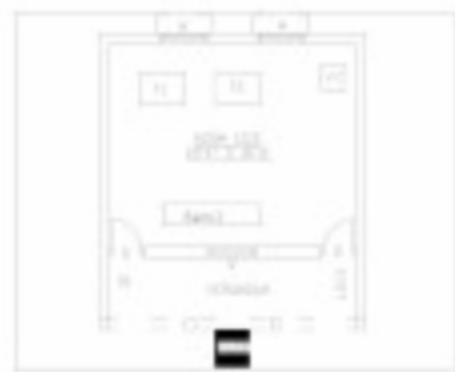

নির্বাচক নিবন্ধন আধিকারিকের স্বাক্ষর

Nazri Naksha

Google Map View

Polling Station Building Front View

Polling Station Front View

Cad View

Key MAP View

1 নাম : রাবিয়া বিবি স্বামীর নাম: ফিরোজ মীর বাড়ির নং : n0165 বয়স : 37 লিঙ্গ : মহিলা	TFM1680859 ফটো উপলব্ধ	2 নাম : হাসিনা বিবি স্বামীর নাম: খোকা সেখ বাড়ির নং : n0121 বয়স : 34 লিঙ্গ : মহিলা	TFM1552231 ফটো উপলব্ধ	3 নাম : সালমা বিবি স্বামীর নাম: সাহাজামাল সেখ বাড়ির নং : n0116 বয়স : 34 লিঙ্গ : মহিলা	TFM1552181 ফটো উপলব্ধ
4 নাম : সারফিনা বিবি স্বামীর নাম: ডালিম সেখ বাড়ির নং : n0113 বয়স : 36 লিঙ্গ : মহিলা	TFM1551472 ফটো উপলব্ধ	5 নাম : সোনালী বিবি স্বামীর নাম: সামসুদ্দিন সেখ বাড়ির নং : n0112 বয়স : 33 লিঙ্গ : মহিলা	TFM1551464 ফটো উপলব্ধ	6 নাম : আর্জেদালী সেখ পিতার নাম: আকবর সেখ বাড়ির নং : n0043 বয়স : 53 লিঙ্গ : পুরুষ	TFM2246445 ফটো উপলব্ধ
7 নাম : জাহাঙ্গির সেখ পিতার নাম: আকবর সেখ বাড়ির নং : n0043 বয়স : 36 লিঙ্গ : পুরুষ	HGD2713725 ফটো উপলব্ধ	8 নাম : বোরহান সেখ পিতার নাম: ইলিয়াস সেখ বাড়ির নং : n0043 বয়স : 54 লিঙ্গ : পুরুষ	TFM2247021 ফটো উপলব্ধ	9 নাম : জোরহান সেখ পিতার নাম: ইলিয়াস সেখ বাড়ির নং : n0043 বয়স : 49 লিঙ্গ : পুরুষ	WB/40/279/438078 ফটো উপলব্ধ
10 নাম : রেজিয়া বিবি স্বামীর নাম: মনিরুল সেখ বাড়ির নং : n0043 বয়স : 35 লিঙ্গ : মহিলা	TFM1551761 ফটো উপলব্ধ	11 নাম : সাহিবুল সেখ পিতার নাম: আর্জেদালী সেখ বাড়ির নং : n0043 বয়স : 30 লিঙ্গ : পুরুষ	TFM1680883 ফটো উপলব্ধ	12 নাম : নাজিয়া বিবি স্বামীর নাম: লোকমান সেখ বাড়ির নং : n0103 বয়স : 47 লিঙ্গ : মহিলা	HGD2075588 ফটো উপলব্ধ
13 নাম : সাহানা (খাতুন) বিবি স্বামীর নাম: আসরাফুল হাসান বাড়ির নং : n0176 বয়স : 30 লিঙ্গ : মহিলা	TFM1787860 ফটো উপলব্ধ	14 নাম : হাবিব বেগম সেখ স্বামীর নাম: হাবিবউল্লা সেখ বাড়ির নং : n0054 বয়স : 70 লিঙ্গ : মহিলা	WB/40/279/438433 ফটো উপলব্ধ	15 নাম : বরসন আলি সেখ পিতার নাম: জোরহান সেখ বাড়ির নং : N0043 বয়স : 25 লিঙ্গ : পুরুষ	TFM2393205 ফটো উপলব্ধ
16 নাম : রীনা খাতুন স্বামীর নাম: সাহিবুল সেখ বাড়ির নং : N0043 বয়স : 26 লিঙ্গ : মহিলা	TFM2393189 ফটো উপলব্ধ	17 নাম : মহিবুল্লা সেখ পিতার নাম: হাবিবউল্লা সেখ বাড়ির নং : n0054 বয়স : 35 লিঙ্গ : পুরুষ	TFM1282037 ফটো উপলব্ধ	18 নাম : গোলাম মোস্তাফা সেখ পিতার নাম: হাবিবুল্লা সেখ বাড়ির নং : n0054 বয়স : 32 লিঙ্গ : পুরুষ	TFM1551894 ফটো উপলব্ধ
19 নাম : আলিয়া বিবি স্বামীর নাম: মনিরুল সেখ বাড়ির নং : n0043 বয়স : 26 লিঙ্গ : মহিলা	TFM1281674 ফটো উপলব্ধ	20 নাম : গোলাম মর্তজা সেখ পিতার নাম: হাবিব উল্লা সেখ বাড়ির নং : n0054 বয়স : 30 লিঙ্গ : পুরুষ	TFM1680933 ফটো উপলব্ধ	21 নাম : সোনালী বিবি স্বামীর নাম: সাদ্দাম সেখ বাড়ির নং : n0054 বয়স : 26 লিঙ্গ : মহিলা	TFM2048668 ফটো উপলব্ধ
22 নাম : মর্জিনা বিবি স্বামীর নাম: নুরআলাম সেখ বাড়ির নং : n0252 বয়স : 26 লিঙ্গ : মহিলা	TFM2048676 ফটো উপলব্ধ	23 নাম : জরিলা বিবি স্বামীর নাম: সাইফুদ্দিন সেখ বাড়ির নং : n0039 বয়স : 27 লিঙ্গ : মহিলা	TFM2048635 ফটো উপলব্ধ	24 নাম : নবেজান বেগম স্বামীর নাম: আসরফ হোসেন বাড়ির নং : N0053 বয়স : 31 লিঙ্গ : মহিলা	TFM2048692 ফটো উপলব্ধ
25 নাম : সাইনা বিবি স্বামীর নাম: রসিদুল সেখ বাড়ির নং : N0063 বয়স : 28 লিঙ্গ : মহিলা	TFM2048718 ফটো উপলব্ধ	26 নাম : আজমিরা বিবি স্বামীর নাম: হামিদ সেখ বাড়ির নং : n0257 বয়স : 36 লিঙ্গ : মহিলা	TFM2048726 ফটো উপলব্ধ	27 নাম : রেজিকা বিবি স্বামীর নাম: ওয়াজেদ সেখ বাড়ির নং : n0260 বয়স : 28 লিঙ্গ : মহিলা	TFM2048759 ফটো উপলব্ধ
28 নাম : আলাল মিন্দা পিতার নাম: বঙ্কু মিন্দা বাড়ির নং : N0123 বয়স : 37 লিঙ্গ : পুরুষ	TFM2048817 ফটো উপলব্ধ	29 নাম : নার্গিস খাতুন (বিবি) স্বামীর নাম: রাজ্জাক সেখ বাড়ির নং : n0183 বয়স : 33 লিঙ্গ : মহিলা	TFM1302090 ফটো উপলব্ধ	30 নাম : মাফিজা বিবি স্বামীর নাম: ফাইজুল কবির বাড়ির নং : n0055 বয়স : 28 লিঙ্গ : মহিলা	TFM2104222 ফটো উপলব্ধ