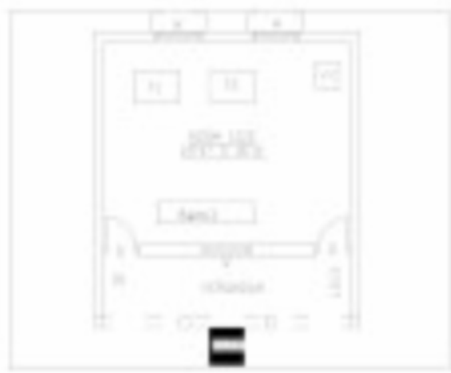

নির্বাচক নিবন্ধন আধিকারিকের স্বাক্ষর

Nazri Naksha

Google Map View

Polling Station Building Front View

Polling Station Front View

Cad View

Key MAP View

1 নাম : রাবিয়া বিবি স্বামীর নাম: ফিরোজ মীর বাড়ির নং : n0165 বয়স : 37 লিঙ্গ : মহিলা	TFM1680859 ফটো উপলব্ধ	2 নাম : হাসিনা বিবি স্বামীর নাম: খোকা সেখ বাড়ির নং : n0121 বয়স : 34 লিঙ্গ : মহিলা	TFM1552231 ফটো উপলব্ধ	3 নাম : সালমা বিবি স্বামীর নাম: সাহাজামাল সেখ বাড়ির নং : n0116 বয়স : 34 লিঙ্গ : মহিলা	TFM1552181 ফটো উপলব্ধ
4 নাম : সারফিনা বিবি স্বামীর নাম: ডালিম সেখ বাড়ির নং : n0113 বয়স : 36 লিঙ্গ : মহিলা	TFM1551472 ফটো উপলব্ধ	5 নাম : সোনালী বিবি স্বামীর নাম: সামসুদ্দিন সেখ বাড়ির নং : n0112 বয়স : 33 লিঙ্গ : মহিলা	TFM1551464 ফটো উপলব্ধ	6 নাম : আর্জেদালী সেখ পিতার নাম: আকবর সেখ বাড়ির নং : n0043 বয়স : 53 লিঙ্গ : পুরুষ	TFM2246445 ফটো উপলব্ধ
7 নাম : জাহাঙ্গির সেখ পিতার নাম: আকবর সেখ বাড়ির নং : n0043 বয়স : 36 লিঙ্গ : পুরুষ	HGD2713725 ফটো উপলব্ধ	8 নাম : বোরহান সেখ পিতার নাম: ইলিয়াস সেখ বাড়ির নং : n0043 বয়স : 54 লিঙ্গ : পুরুষ	TFM2247021 ফটো উপলব্ধ	9 নাম : জোরহান সেখ পিতার নাম: ইলিয়াস সেখ বাড়ির নং : n0043 বয়স : 49 লিঙ্গ : পুরুষ	WB/40/279/438078 ফটো উপলব্ধ
10 নাম : রেজিয়া বিবি স্বামীর নাম: মনিরুল সেখ বাড়ির নং : n0043 বয়স : 35 লিঙ্গ : মহিলা	TFM1551761 ফটো উপলব্ধ	11 নাম : সাহিবুল সেখ পিতার নাম: আর্জেদালী সেখ বাড়ির নং : n0043 বয়স : 30 লিঙ্গ : পুরুষ	TFM1680883 ফটো উপলব্ধ	12 নাম : নাজিয়া বিবি স্বামীর নাম: লোকমান সেখ বাড়ির নং : n0103 বয়স : 47 লিঙ্গ : মহিলা	HGD2075588 ফটো উপলব্ধ
13 নাম : সাহানা (খাতুন) বিবি স্বামীর নাম: আসরাফুল হাসান বাড়ির নং : n0176 বয়স : 30 লিঙ্গ : মহিলা	TFM1787860 ফটো উপলব্ধ	14 নাম : হাবিব বেগম সেখ স্বামীর নাম: হাবিবউল্লা সেখ বাড়ির নং : n0054 বয়স : 70 লিঙ্গ : মহিলা	WB/40/279/438433 ফটো উপলব্ধ	15 নাম : বরসন আলি সেখ পিতার নাম: জোরহান সেখ বাড়ির নং : N0043 বয়স : 25 লিঙ্গ : পুরুষ	TFM2393205 ফটো উপলব্ধ
16 নাম : রীনা খাতুন স্বামীর নাম: সাহিবুল সেখ বাড়ির নং : N0043 বয়স : 26 লিঙ্গ : মহিলা	TFM2393189 ফটো উপলব্ধ	17 নাম : মহিবুল্লা সেখ পিতার নাম: হাবিবউল্লা সেখ বাড়ির নং : n0054 বয়স : 35 লিঙ্গ : পুরুষ	TFM1282037 ফটো উপলব্ধ	18 নাম : গোলাম মোস্তাফা সেখ পিতার নাম: হাবিবুল্লা সেখ বাড়ির নং : n0054 বয়স : 32 লিঙ্গ : পুরুষ	TFM1551894 ফটো উপলব্ধ
19 নাম : আলিয়া বিবি স্বামীর নাম: মনিরুল সেখ বাড়ির নং : n0043 বয়স : 26 লিঙ্গ : মহিলা	TFM1281674 ফটো উপলব্ধ	20 নাম : গোলাম মর্তজা সেখ পিতার নাম: হাবিব উল্লা সেখ বাড়ির নং : n0054 বয়স : 30 লিঙ্গ : পুরুষ	TFM1680933 ফটো উপলব্ধ	21 নাম : সোনালী বিবি স্বামীর নাম: সাদ্দাম সেখ বাড়ির নং : n0054 বয়স : 26 লিঙ্গ : মহিলা	TFM2048668 ফটো উপলব্ধ
22 নাম : মর্জিনা বিবি স্বামীর নাম: নুরআলাম সেখ বাড়ির নং : n0252 বয়স : 26 লিঙ্গ : মহিলা	TFM2048676 ফটো উপলব্ধ	23 নাম : জরিলা বিবি স্বামীর নাম: সাইফুদ্দিন সেখ বাড়ির নং : n0039 বয়স : 27 লিঙ্গ : মহিলা	TFM2048635 ফটো উপলব্ধ	24 নাম : নবেজান বেগম স্বামীর নাম: আসরফ হোসেন বাড়ির নং : N0053 বয়স : 31 লিঙ্গ : মহিলা	TFM2048692 ফটো উপলব্ধ
25 নাম : সাইনা বিবি স্বামীর নাম: রসিদুল সেখ বাড়ির নং : N0063 বয়স : 28 লিঙ্গ : মহিলা	TFM2048718 ফটো উপলব্ধ	26 নাম : আজমিরা বিবি স্বামীর নাম: হামিদ সেখ বাড়ির নং : n0257 বয়স : 36 লিঙ্গ : মহিলা	TFM2048726 ফটো উপলব্ধ	27 নাম : রেজিকা বিবি স্বামীর নাম: ওয়াজেদ সেখ বাড়ির নং : n0260 বয়স : 28 লিঙ্গ : মহিলা	TFM2048759 ফটো উপলব্ধ
28 নাম : আলাল মিন্দা পিতার নাম: বঙ্কু মিন্দা বাড়ির নং : N0123 বয়স : 37 লিঙ্গ : পুরুষ	TFM2048817 ফটো উপলব্ধ	29 নাম : নার্গিস খাতুন (বিবি) স্বামীর নাম: রাজ্জাক সেখ বাড়ির নং : n0183 বয়স : 33 লিঙ্গ : মহিলা	TFM1302090 ফটো উপলব্ধ	30 নাম : মাফিজা বিবি স্বামীর নাম: ফাইজুল কবির বাড়ির নং : n0055 বয়স : 28 লিঙ্গ : মহিলা	TFM2104222 ফটো উপলব্ধ