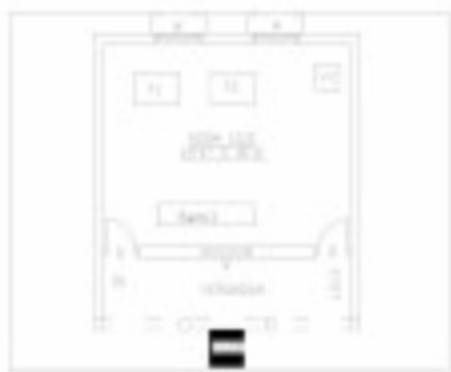

নির্বাচক নিবন্ধন আধিকারিকের স্বাক্ষর

Nazri Naksha

Google Map View

Polling Station Building Front View

Polling Station Front View

Cad View

Key MAP View

1 নাম : রাবিয়া বিবি স্বামীর নাম: ফিরোজ মীর বাড়ির নং : n0165 বয়স : 37 লিঙ্গ : মহিলা	TFM1680859 ফটো উপলব্ধ	2 নাম : হাসিনা বিবি স্বামীর নাম: খোকা সেখ বাড়ির নং : n0121 বয়স : 34 লিঙ্গ : মহিলা	TFM1552231 ফটো উপলব্ধ	3 নাম : সালমা বিবি স্বামীর নাম: সাহাজামাল সেখ বাড়ির নং : n0116 বয়স : 34 লিঙ্গ : মহিলা	TFM1552181 ফটো উপলব্ধ
4 নাম : সারফিনা বিবি স্বামীর নাম: ডালিম সেখ বাড়ির নং : n0113 বয়স : 36 লিঙ্গ : মহিলা	TFM1551472 ফটো উপলব্ধ	5 নাম : সোনালী বিবি স্বামীর নাম: সামসুদ্দিন সেখ বাড়ির নং : n0112 বয়স : 33 লিঙ্গ : মহিলা	TFM1551464 ফটো উপলব্ধ	6 নাম : আর্জেদালী সেখ পিতার নাম: আকবর সেখ বাড়ির নং : n0043 বয়স : 53 লিঙ্গ : পুরুষ	TFM2246445 ফটো উপলব্ধ
7 নাম : জাহাঙ্গির সেখ পিতার নাম: আকবর সেখ বাড়ির নং : n0043 বয়স : 36 লিঙ্গ : পুরুষ	HGD2713725 ফটো উপলব্ধ	8 নাম : বোরহান সেখ পিতার নাম: ইলিয়াস সেখ বাড়ির নং : n0043 বয়স : 54 লিঙ্গ : পুরুষ	TFM2247021 ফটো উপলব্ধ	9 নাম : জোরহান সেখ পিতার নাম: ইলিয়াস সেখ বাড়ির নং : n0043 বয়স : 49 লিঙ্গ : পুরুষ	WB/40/279/438078 ফটো উপলব্ধ
10 নাম : রেজিয়া বিবি স্বামীর নাম: মনিরুল সেখ বাড়ির নং : n0043 বয়স : 35 লিঙ্গ : মহিলা	TFM1551761 ফটো উপলব্ধ	11 নাম : সাহিবুল সেখ পিতার নাম: আর্জেদালী সেখ বাড়ির নং : n0043 বয়স : 30 লিঙ্গ : পুরুষ	TFM1680883 ফটো উপলব্ধ	12 নাম : নাজিয়া বিবি স্বামীর নাম: লোকমান সেখ বাড়ির নং : n0103 বয়স : 47 লিঙ্গ : মহিলা	HGD2075588 ফটো উপলব্ধ
13 নাম : সাহানা (খাতুন) বিবি স্বামীর নাম: আসরাফুল হাসান বাড়ির নং : n0176 বয়স : 30 লিঙ্গ : মহিলা	TFM1787860 ফটো উপলব্ধ	14 নাম : হাবিব বেগম সেখ স্বামীর নাম: হাবিবউল্লা সেখ বাড়ির নং : n0054 বয়স : 70 লিঙ্গ : মহিলা	WB/40/279/438433 ফটো উপলব্ধ	15 নাম : বরসন আলি সেখ পিতার নাম: জোরহান সেখ বাড়ির নং : N0043 বয়স : 25 লিঙ্গ : পুরুষ	TFM2393205 ফটো উপলব্ধ
16 নাম : রীনা খাতুন স্বামীর নাম: সাহিবুল সেখ বাড়ির নং : N0043 বয়স : 26 লিঙ্গ : মহিলা	TFM2393189 ফটো উপলব্ধ	17 নাম : মহিবুল্লা সেখ পিতার নাম: হাবিবউল্লা সেখ বাড়ির নং : n0054 বয়স : 35 লিঙ্গ : পুরুষ	TFM1282037 ফটো উপলব্ধ	18 নাম : গোলাম মোস্তাফা সেখ পিতার নাম: হাবিবুল্লা সেখ বাড়ির নং : n0054 বয়স : 32 লিঙ্গ : পুরুষ	TFM1551894 ফটো উপলব্ধ
19 নাম : আলিয়া বিবি স্বামীর নাম: মনিরুল সেখ বাড়ির নং : n0043 বয়স : 26 লিঙ্গ : মহিলা	TFM1281674 ফটো উপলব্ধ	20 নাম : গোলাম মর্তজা সেখ পিতার নাম: হাবিব উল্লা সেখ বাড়ির নং : n0054 বয়স : 30 লিঙ্গ : পুরুষ	TFM1680933 ফটো উপলব্ধ	21 নাম : সোনালী বিবি স্বামীর নাম: সাদ্দাম সেখ বাড়ির নং : n0054 বয়স : 26 লিঙ্গ : মহিলা	TFM2048668 ফটো উপলব্ধ
22 নাম : মর্জিনা বিবি স্বামীর নাম: নুরআলাম সেখ বাড়ির নং : n0252 বয়স : 26 লিঙ্গ : মহিলা	TFM2048676 ফটো উপলব্ধ	23 নাম : জরিলা বিবি স্বামীর নাম: সাইফুদ্দিন সেখ বাড়ির নং : n0039 বয়স : 27 লিঙ্গ : মহিলা	TFM2048635 ফটো উপলব্ধ	24 নাম : নবেজান বেগম স্বামীর নাম: আসরফ হোসেন বাড়ির নং : N0053 বয়স : 31 লিঙ্গ : মহিলা	TFM2048692 ফটো উপলব্ধ
25 নাম : সাইনা বিবি স্বামীর নাম: রসিদুল সেখ বাড়ির নং : N0063 বয়স : 28 লিঙ্গ : মহিলা	TFM2048718 ফটো উপলব্ধ	26 নাম : আজমিরা বিবি স্বামীর নাম: হামিদ সেখ বাড়ির নং : n0257 বয়স : 36 লিঙ্গ : মহিলা	TFM2048726 ফটো উপলব্ধ	27 নাম : রেজিকা বিবি স্বামীর নাম: ওয়াজেদ সেখ বাড়ির নং : n0260 বয়স : 28 লিঙ্গ : মহিলা	TFM2048759 ফটো উপলব্ধ
28 নাম : আলাল মিন্দা পিতার নাম: বঙ্কু মিন্দা বাড়ির নং : N0123 বয়স : 37 লিঙ্গ : পুরুষ	TFM2048817 ফটো উপলব্ধ	29 নাম : নার্গিস খাতুন (বিবি) স্বামীর নাম: রাজ্জাক সেখ বাড়ির নং : n0183 বয়স : 33 লিঙ্গ : মহিলা	TFM1302090 ফটো উপলব্ধ	30 নাম : মাফিজা বিবি স্বামীর নাম: ফাইজুল কবির বাড়ির নং : n0055 বয়স : 28 লিঙ্গ : মহিলা	TFM2104222 ফটো উপলব্ধ