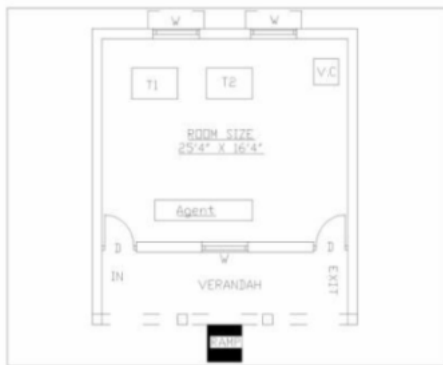

নির্বাচক নিবন্ধন আধিকারিকের স্বাক্ষর

Nazri Naksha

Google Map View

Polling Station Building Front View

Polling Station Front View

Cad View

Key MAP View

1 নাম : আরফাত আলি সেখ পিতার নাম: শহিদুল সেখ বাড়ির নং : n0106 বয়স : 45 লিঙ্গ : পুরুষ	HGD1376615 ফটো উপলব্ধ	2 নাম : কম্পনা সেখ (বৈরাগ্য) স্বামীর নাম: সেখ মহঃ কুতুব উদ্দিন বাড়ির নং : n0104 বয়স : 68 লিঙ্গ : মহিলা	HGD0509703 ফটো উপলব্ধ	3 নাম : মজিফা বিবি স্বামীর নাম: ওয়ানাজ সেখ বাড়ির নং : n0261 বয়স : 36 লিঙ্গ : মহিলা	TFM0029363 ফটো উপলব্ধ
4 নাম : বসিরউদ্দিন সেখ পিতার নাম: রহমত সেখ বাড়ির নং : n0170 বয়স : 32 লিঙ্গ : পুরুষ	TFM1755529 ফটো উপলব্ধ	5 নাম : তোকবির বিবি স্বামীর নাম: আব্দুল সামাদ মন্ডল বাড়ির নং : n0292 বয়স : 41 লিঙ্গ : মহিলা	HGD2290765 ফটো উপলব্ধ	6 নাম : কদরবানু বিবি স্বামীর নাম: আব্দুল আলিম বাড়ির নং : n0288 বয়স : 55 লিঙ্গ : মহিলা	WB/40/279/291138 ফটো উপলব্ধ
7 নাম : আজিলা বিবি স্বামীর নাম: সাহিদুল সেখ বাড়ির নং : n0285 বয়স : 53 লিঙ্গ : মহিলা	TFM2037521 ফটো উপলব্ধ	8 নাম : সামসুন্নাহার বিবি স্বামীর নাম: আব্দুল আলিম সেখ বাড়ির নং : n0281 বয়স : 35 লিঙ্গ : মহিলা	TFM1527803 ফটো উপলব্ধ	9 নাম : সোনালী বিবি স্বামীর নাম: মারফত আলী সেখ বাড়ির নং : n0278 বয়স : 45 লিঙ্গ : মহিলা	HGD2017416 ফটো উপলব্ধ
10 নাম : মেহিদাবিবি সেখ স্বামীর নাম: আব্দুলজব্বার সেখ বাড়ির নং : n0043 বয়স : 66 লিঙ্গ : মহিলা	HGD1555143 ফটো উপলব্ধ	11 নাম : মনতারা সেখ স্বামীর নাম: আজফর আলী সেখ বাড়ির নং : n0043 বয়স : 46 লিঙ্গ : মহিলা	HGD2016335 ফটো উপলব্ধ	12 নাম : পাখিজা বিবি স্বামীর নাম: মোস্তাকিম সেখ বাড়ির নং : n0043 বয়স : 29 লিঙ্গ : মহিলা	TFM1777036 ফটো উপলব্ধ
13 নাম : আজফর আলি সেখ পিতার নাম: আব্দুল জব্বার সেখ বাড়ির নং : n0043 বয়স : 43 লিঙ্গ : পুরুষ	HGD1554732 ফটো উপলব্ধ	14 নাম : মনিরা বিবি সেখ স্বামীর নাম: আজফর আলি সেখ বাড়ির নং : n0043 বয়স : 39 লিঙ্গ : মহিলা	TFM0023689 ফটো উপলব্ধ	15 নাম : শেলিনা বিবি স্বামীর নাম: আমোদালী সেখ বাড়ির নং : n0048 বয়স : 75 লিঙ্গ : মহিলা	WB/40/279/288165 ফটো উপলব্ধ
16 নাম : মীর ফজলুন্নেসা স্বামীর নাম: মীরখয়রাত আলি বাড়ির নং : n0065 বয়স : 65 লিঙ্গ : মহিলা	TFM2219731 ফটো উপলব্ধ	17 নাম : মীর শাহনওয়াজ আলি পিতার নাম: মীর খয়রাতআলি বাড়ির নং : n0065 বয়স : 47 লিঙ্গ : পুরুষ	HGD1554641 ফটো উপলব্ধ	18 নাম : মোবিনা বিবি স্বামীর নাম: মীর নিশার আলি বাড়ির নং : n0065 বয়স : 31 লিঙ্গ : মহিলা	TFM1777044 ফটো উপলব্ধ
19 নাম : রবিনা বিবি স্বামীর নাম: সাজেদ মন্ডল বাড়ির নং : n0299 বয়স : 32 লিঙ্গ : মহিলা	TFM1662402 ফটো উপলব্ধ	20 নাম : আসিদা বিবি স্বামীর নাম: মহিদুল সেখ বাড়ির নং : n0286 বয়স : 31 লিঙ্গ : মহিলা	TFM1853647 ফটো উপলব্ধ	21 নাম : সাবিনা বিবি স্বামীর নাম: আরফত আলি সেখ বাড়ির নং : n0106 বয়স : 29 লিঙ্গ : মহিলা	TFM1853654 ফটো উপলব্ধ
22 নাম : তুহিনা বিবি সেখ স্বামীর নাম: সেখ হাসমত বাড়ির নং : n0048 বয়স : 33 লিঙ্গ : মহিলা	TFM1777283 ফটো উপলব্ধ	23 নাম : সখিনা বিবি মীর স্বামীর নাম: মীর বসির মীর বাড়ির নং : n0065 বয়স : 44 লিঙ্গ : মহিলা	HGD2015295 ফটো উপলব্ধ	24 নাম : বিউটি বিবি স্বামীর নাম: নাজিবুল রহমান সেখ বাড়ির নং : n0156 বয়স : 27 লিঙ্গ : মহিলা	TFM2106425 ফটো উপলব্ধ
25 নাম : টুঙ্গা বিবি স্বামীর নাম: সাহাজামাল মল্লিক বাড়ির নং : n0068 বয়স : 28 লিঙ্গ : মহিলা	TFM2107076 ফটো উপলব্ধ	26 নাম : আসফিরা বিবি স্বামীর নাম: ইফতিয়ার সেখ বাড়ির নং : n0161 বয়স : 27 লিঙ্গ : মহিলা	TFM2107928 ফটো উপলব্ধ	27 নাম : আয়েশা বিবি স্বামীর নাম: সাজেদ মন্ডল বাড়ির নং : n0298 বয়স : 33 লিঙ্গ : মহিলা	TFM1662394 ফটো উপলব্ধ
28 নাম : মতিয়ার রহমান সেখ পিতার নাম: জালাল উদ্দিন সেখ বাড়ির নং : এন0403 বয়স : 28 লিঙ্গ : পুরুষ	TFM2117364 ফটো উপলব্ধ	29 নাম : নূরবানু বিবি স্বামীর নাম: সেবির সেখ বাড়ির নং : এন0388 বয়স : 27 লিঙ্গ : মহিলা	TFM2074292 ফটো উপলব্ধ	30 নাম : হীরা সেখ পিতার নাম: অনিছা রহমান সেখ বাড়ির নং : n0120 বয়স : 44 লিঙ্গ : পুরুষ	TFM1243922 ফটো উপলব্ধ