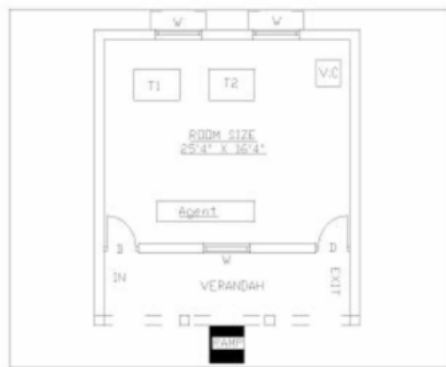

Nazri Naksha