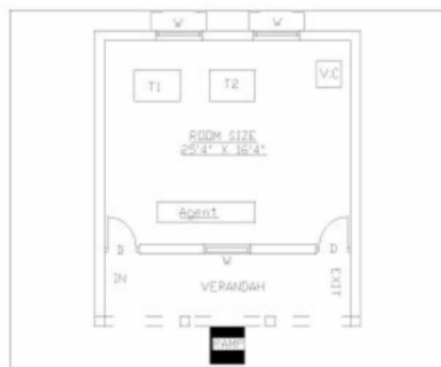

Key MAP View