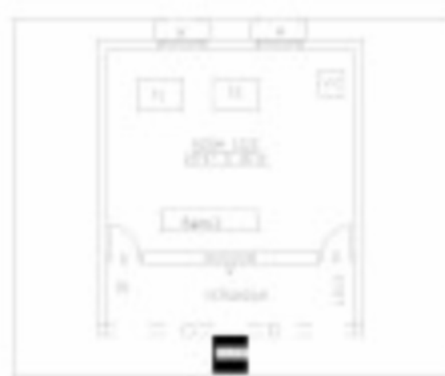

নির্বাচক নিবন্ধন আধিকারিকের স্বাক্ষর

Nazri Naksha

Google Map View

Polling Station Building Front View

Polling Station Front View

Cad View

Key MAP View

1 নাম : সুনী ঘটক পিতার নাম: পরেশ ঘটক বাড়ির নং : n0229 বয়স : 54 লিঙ্গ : পুরুষ	TFM1283027 ফটো উপলব্ধ	2 নাম : সৌমেন ঘোষ পিতার নাম: ভজন ঘোষ বাড়ির নং : n0238 বয়স : 47 লিঙ্গ : পুরুষ	TFM1284587 ফটো উপলব্ধ	3 নাম : সঙ্গীতা ঘোষ স্বামীর নাম: সন্ন্যাসী ঘোষ বাড়ির নং : n0236 বয়স : 41 লিঙ্গ : মহিলা	TFM1417336 ফটো উপলব্ধ
4 নাম : অনিতা ঘোষ স্বামীর নাম: সাগর ঘোষ বাড়ির নং : n0231 বয়স : 36 লিঙ্গ : মহিলা	TFM1283092 ফটো উপলব্ধ	5 নাম : সুমন ঘোষ পিতার নাম: সৌমেন ঘোষ বাড়ির নং : এন0238 বয়স : 21 লিঙ্গ : পুরুষ	TFM2619369 ফটো উপলব্ধ	6 নাম : আশীষ ঘোষ পিতার নাম: গণেশ ঘোষ বাড়ির নং : এন0142 বয়স : 22 লিঙ্গ : পুরুষ	TFM2619377 ফটো উপলব্ধ
7 নাম : অর্পিতা ঘোষ স্বামীর নাম: বিশজিৎ ঘোষ বাড়ির নং : এন0075 বয়স : 22 লিঙ্গ : মহিলা	TFM2619229 ফটো উপলব্ধ	8 নাম : সৌভিক ঘোষ পিতার নাম: বিকাশ ঘোষ বাড়ির নং : এন0072 বয়স : 22 লিঙ্গ : পুরুষ	TFM2619237 ফটো উপলব্ধ	9 নাম : রাখী ঘোষ স্বামীর নাম: মানিক লাল ঘোষ বাড়ির নং : এন0237 বয়স : 35 লিঙ্গ : মহিলা	TFM2589356 ফটো উপলব্ধ
10 নাম : অসীমা ঘোষ স্বামীর নাম: বিশজিৎ ঘোষ বাড়ির নং : এন0277 বয়স : 23 লিঙ্গ : মহিলা	TFM2589380 ফটো উপলব্ধ	11 নাম : রীতা ঘোষ স্বামীর নাম: প্রদীপ কুমার ঘোষ বাড়ির নং : এন0069 বয়স : 31 লিঙ্গ : মহিলা	TFM2589398 ফটো উপলব্ধ	12 নাম : রিংকু ঘোষ পিতার নাম: অমৃত ঘোষ বাড়ির নং : এন0077 বয়স : 28 লিঙ্গ : মহিলা	TFM2619401 ফটো উপলব্ধ
13 নাম : অভিজিৎ দাস পিতার নাম: রামপ্রসাদ দাস বাড়ির নং : এন0174 বয়স : 21 লিঙ্গ : পুরুষ	TFM2619443 ফটো উপলব্ধ	14 নাম : সৌমিক ঘোষ পিতার নাম: সঞ্জয় ঘোষ বাড়ির নং : এন0221 বয়স : 21 লিঙ্গ : পুরুষ	TFM2619260 ফটো উপলব্ধ	15 নাম : রঘুনাথ ঘোষ পিতার নাম: জগন্নাথ ঘোষ বাড়ির নং : নং219 বয়স : 22 লিঙ্গ : পুরুষ	TFM2619336 ফটো উপলব্ধ
16 নাম : শিবনাথ ঘোষ পিতার নাম: কোতল ঘোষ বাড়ির নং : এন0206 বয়স : 24 লিঙ্গ : পুরুষ	TFM2665289 ফটো উপলব্ধ	17 নাম : টিংকু ঘোষ পিতার নাম: স্বপন ঘোষ বাড়ির নং : নতুন লক্ষীপুর বয়স : 28 লিঙ্গ : মহিলা	TFM2663904 ফটো উপলব্ধ	18 নাম : চৈতালি ঘোষ স্বামীর নাম: পিন্টু ঘোষ বাড়ির নং : এন0112 বয়স : 30 লিঙ্গ : মহিলা	TFM2619419 ফটো উপলব্ধ
19 নাম : পিন্টু ঘোষ পিতার নাম: নবকুমার ঘোষ বাড়ির নং : n0112 বয়স : 40 লিঙ্গ : পুরুষ	HGD2359354 ফটো উপলব্ধ	20 নাম : সুরজিত ঘোষ পিতার নাম: স্বপন ঘোষ বাড়ির নং : লক্ষীপুর বয়স : 22 লিঙ্গ : পুরুষ	TFM2662435 ফটো উপলব্ধ	21 নাম : মনীষা ঘোষ স্বামীর নাম: রাজিব ঘোষ বাড়ির নং : নতুন লক্ষীপুর বয়স : 25 লিঙ্গ : মহিলা	TFM2672079 ফটো উপলব্ধ
22 নাম : শুভা ঘোষ স্বামীর নাম: চাঁদ কুমার ঘোষ বাড়ির নং : n0107 বয়স : 39 লিঙ্গ : মহিলা	TFM1283266 ফটো উপলব্ধ	23 নাম : সখী রানী ঘোষ স্বামীর নাম: শ্রীবাস ঘোষ বাড়ির নং : এন0144 বয়স : 25 লিঙ্গ : মহিলা	TFM2177780 ফটো উপলব্ধ	24 নাম : ত্রিনাথ ঘোষ পিতার নাম: কড়ি ঘোষ বাড়ির নং : এন0147 বয়স : 25 লিঙ্গ : পুরুষ	TFM2177848 ফটো উপলব্ধ
25 নাম : পার্বতী ঘোষ স্বামীর নাম: সুজিত কুমার ঘোষ বাড়ির নং : এন0072 বয়স : 28 লিঙ্গ : মহিলা	TFM2177962 ফটো উপলব্ধ	26 নাম : রাজেশ ঘোষ পিতার নাম: কমল ঘোষ বাড়ির নং : এন0070 বয়স : 26 লিঙ্গ : পুরুষ	TFM2177574 ফটো উপলব্ধ	27 নাম : মন্দিরা ঘোষ পিতার নাম: নাদু ঘোষ বাড়ির নং : এন0205 বয়স : 25 লিঙ্গ : মহিলা	TFM2177665 ফটো উপলব্ধ
28 নাম : সুখচাঁদ ঘোষ পিতার নাম: গণেশ ঘোষ বাড়ির নং : N0142 বয়স : 25 লিঙ্গ : পুরুষ	TFM2393445 ফটো উপলব্ধ	29 নাম : জয়দীপ ঘোষ পিতার নাম: রোহিত ঘোষ বাড়ির নং : N0113 বয়স : 24 লিঙ্গ : পুরুষ	TFM2393460 ফটো উপলব্ধ	30 নাম : সুমনা ঘোষ স্বামীর নাম: বিনয় ঘোষ বাড়ির নং : N0145 বয়স : 25 লিঙ্গ : মহিলা	TFM2393692 ফটো উপলব্ধ