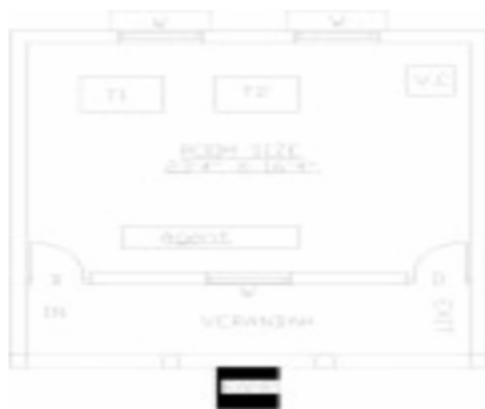

Nazri Naksha