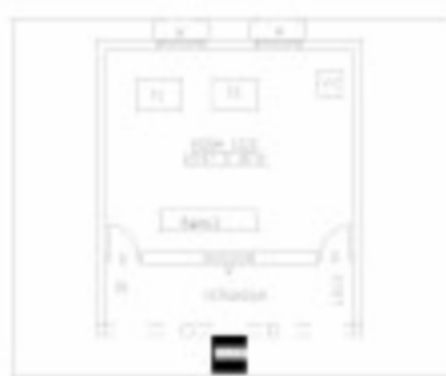

নির্বাচক নিবন্ধন আধিকারিকের স্বাক্ষর

Nazri Naksha

Google Map View

Polling Station Building Front View

Polling Station Front View

Cad View

Key MAP View

1 নাম : সালমা সুলতানা স্বামীর নাম: মফিজুল ইসলাম সেখ বাড়ির নং : n0176 বয়স : 34 লিঙ্গ : মহিলা	TFM1368943 ফটো উপলব্ধ	2 নাম : সরিনা খাতুন পিতার নাম: বাসির সেখ বাড়ির নং : n0195 বয়স : 27 লিঙ্গ : মহিলা	TFM2108363 ফটো উপলব্ধ	3 নাম : রীনা খাতুন স্বামীর নাম: রবিউল ইসলাম সেখ বাড়ির নং : এন0176 বয়স : 25 লিঙ্গ : মহিলা	TFM2190114 ফটো উপলব্ধ
4 নাম : আমিরুল সেখ পিতার নাম: মনিরুল সেখ বাড়ির নং : এন0153 বয়স : 24 লিঙ্গ : পুরুষ	TFM2590099 ফটো উপলব্ধ	5 নাম : শুভংকর অবতার পিতার নাম: সুদেব অবতার বাড়ির নং : n0131 বয়স : 36 লিঙ্গ : পুরুষ	HGD2711984 ফটো উপলব্ধ	6 নাম : সুদেব অবতার পিতার নাম: নিতাই অবতার বাড়ির নং : n0131 বয়স : 58 লিঙ্গ : পুরুষ	TFM2256667 ফটো উপলব্ধ
7 নাম : ভাগীরথী অবতার স্বামীর নাম: সুদেব অবতার বাড়ির নং : n0131 বয়স : 56 লিঙ্গ : মহিলা	TFM2256592 ফটো উপলব্ধ	8 নাম : কাঞ্চন অবতার স্বামীর নাম: তারক অবতার বাড়ির নং : n0132 বয়স : 65 লিঙ্গ : মহিলা	WB/40/279/420585 ফটো উপলব্ধ	9 নাম : কর্ণধর অবতার পিতার নাম: তারক অবতার বাড়ির নং : n0132 বয়স : 45 লিঙ্গ : পুরুষ	HGD1448083 ফটো উপলব্ধ
10 নাম : গনেশ অবতার পিতার নাম: তারক অবতার বাড়ির নং : n0132 বয়স : 43 লিঙ্গ : পুরুষ	HGD2069631 ফটো উপলব্ধ	11 নাম : কাজলী অবতার স্বামীর নাম: গনেশ অবতার বাড়ির নং : n0132 বয়স : 33 লিঙ্গ : মহিলা	TFM1683549 ফটো উপলব্ধ	12 নাম : কার্তিক অবতার পিতার নাম: তারক অবতার বাড়ির নং : n0132 বয়স : 34 লিঙ্গ : পুরুষ	TFM1445014 ফটো উপলব্ধ
13 নাম : মধুমালা অবতার স্বামীর নাম: কর্ণধর অবতার বাড়ির নং : n0132 বয়স : 36 লিঙ্গ : মহিলা	TFM1285683 ফটো উপলব্ধ	14 নাম : কৃষ্ণ অবতার পিতার নাম: অনিল অবতার বাড়ির নং : n0133 বয়স : 48 লিঙ্গ : পুরুষ	WB/40/279/420387 ফটো উপলব্ধ	15 নাম : অসীমা অবতার স্বামীর নাম: কৃষ্ণ অবতার বাড়ির নং : n0133 বয়স : 43 লিঙ্গ : মহিলা	HGD2152411 ফটো উপলব্ধ
16 নাম : সূতপা অবতার স্বামীর নাম: শুভঙ্কর অবতার বাড়ির নং : n0242 বয়স : 26 লিঙ্গ : মহিলা	TFM2105500 ফটো উপলব্ধ	17 নাম : সমীর কীর্তনীয়া পিতার নাম: লালু কীর্তনীয়া বাড়ির নং : n0093 বয়স : 37 লিঙ্গ : পুরুষ	TFM1285691 ফটো উপলব্ধ	18 নাম : পাপু কীর্তনীয়া স্বামীর নাম: সমীর কীর্তনীয়া বাড়ির নং : n0093 বয়স : 32 লিঙ্গ : মহিলা	TFM1554047 ফটো উপলব্ধ
19 নাম : লালু কীর্তনীয়া পিতার নাম: গোপিনাথ কীর্তনীয়া বাড়ির নং : n0093 বয়স : 61 লিঙ্গ : পুরুষ	TFM2257046 ফটো উপলব্ধ	20 নাম : সুভদ্রা কীর্তনীয়া স্বামীর নাম: লালু কীর্তনীয়া বাড়ির নং : n0093 বয়স : 55 লিঙ্গ : মহিলা	TFM2257012 ফটো উপলব্ধ	21 নাম : মনিমালা খাতুন পিতার নাম: মতি সেখ বাড়ির নং : N0178 বয়স : 26 লিঙ্গ : মহিলা	TFM2049906 ফটো উপলব্ধ
22 নাম : সুজাতা খাতুন পিতার নাম: সুখচাঁদ সেখ বাড়ির নং : n0149 বয়স : 29 লিঙ্গ : মহিলা	TFM2022895 ফটো উপলব্ধ	23 নাম : মাসেদা খাতুন স্বামীর নাম: ফোজরুল সেখ বাড়ির নং : এন0171 বয়স : 26 লিঙ্গ : মহিলা	TFM2189322 ফটো উপলব্ধ	24 নাম : রাবিয়া খাতুন পিতার নাম: সিরাজ সেখ বাড়ির নং : n0207 বয়স : 27 লিঙ্গ : মহিলা	TFM1971746 ফটো উপলব্ধ
25 নাম : সীমা খাতুন পিতার নাম: আলাউদ্দিন শেখ বাড়ির নং : N0174 বয়স : 24 লিঙ্গ : মহিলা	TFM2386688 ফটো উপলব্ধ	26 নাম : সামিম সেখ পিতার নাম: তকবীর সেখ বাড়ির নং : N0154 বয়স : 25 লিঙ্গ : পুরুষ	TFM2176436 ফটো উপলব্ধ	27 নাম : মিতা খাতুন স্বামীর নাম: আজিজুল সেখ বাড়ির নং : N0154 বয়স : 27 লিঙ্গ : মহিলা	UPW1770270 ফটো উপলব্ধ
28 নাম : আসমা তারা খাতুন স্বামীর নাম: ইব্রাহিম সেখ বাড়ির নং : এন0152 বয়স : 24 লিঙ্গ : মহিলা	TFM2590131 ফটো উপলব্ধ	29 নাম : জানমিরা খাতুন বিবি স্বামীর নাম: সাদ্দম সেখ বাড়ির নং : এন0164 বয়স : 25 লিঙ্গ : মহিলা	TFM2502045 ফটো উপলব্ধ	30 নাম : সুব্রত গাইন পিতার নাম: সরোজিৎ গাইন বাড়ির নং : n0092 বয়স : 33 লিঙ্গ : পুরুষ	TFM1444959 ফটো উপলব্ধ