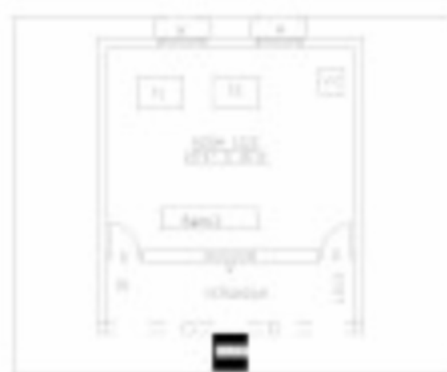

নির্বাচক নিবন্ধন আধিকারিকের স্বাক্ষর

Nazri Naksha

Google Map View

Polling Station Building Front View

Polling Station Front View

Cad View

Key MAP View

1 নাম : আলিয়া বিবি স্বামীর নাম: সারাহত সেখ বাড়ির নং : n0169 বয়স : 47 লিঙ্গ : মহিলা	TFM1288026 ফটো উপলব্ধ	2 নাম : মুসলিমা বেগম স্বামীর নাম: আরমান আলি সেখ বাড়ির নং : n0157 বয়স : 38 লিঙ্গ : মহিলা	HGD2649242 ফটো উপলব্ধ	3 নাম : আনেজ উদ্দিন সেখ পিতার নাম: আমলে সেখ বাড়ির নং : n0048 বয়স : 44 লিঙ্গ : পুরুষ	HGD2648806 ফটো উপলব্ধ
4 নাম : সাহিদা বিবি স্বামীর নাম: আনেজ উদ্দিন সেখ বাড়ির নং : n0048 বয়স : 48 লিঙ্গ : মহিলা	WB/40/279/441182 ফটো উপলব্ধ	5 নাম : আব্দুল গফফর সেখ পিতার নাম: অস্থির সেখ বাড়ির নং : n0001 বয়স : 34 লিঙ্গ : পুরুষ	TFM1286699 ফটো উপলব্ধ	6 নাম : আমিউল হক সেখ পিতার নাম: অস্থির সেখ বাড়ির নং : n0001 বয়স : 41 লিঙ্গ : পুরুষ	HGD2357895 ফটো উপলব্ধ
7 নাম : তহিনা বিবি স্বামীর নাম: অস্থির সেখ বাড়ির নং : n0001 বয়স : 54 লিঙ্গ : মহিলা	HGD0769588 ফটো উপলব্ধ	8 নাম : আনিচা বিবি স্বামীর নাম: আলিজান সেখ বাড়ির নং : n0098 বয়স : 82 লিঙ্গ : মহিলা	TFM2271310 ফটো উপলব্ধ	9 নাম : রেকশোন বিবি স্বামীর নাম: লালন সেখ বাড়ির নং : n0080 বয়স : 33 লিঙ্গ : মহিলা	TFM1457076 ফটো উপলব্ধ
10 নাম : ফুলকলি বিবি সেখ স্বামীর নাম: হীরু সেখ বাড়ির নং : n0322 বয়স : 36 লিঙ্গ : মহিলা	TFM1078542 ফটো উপলব্ধ	11 নাম : মুক্ত সেখ পিতার নাম: আনেজ উদ্দিন সেখ বাড়ির নং : এন0048 বয়স : 26 লিঙ্গ : পুরুষ	TFM2176097 ফটো উপলব্ধ	12 নাম : আবেদ আলি বিবি স্বামীর নাম: ইব্রাহিম সেখ বাড়ির নং : n0048 বয়স : 40 লিঙ্গ : মহিলা	TLK1401751 ফটো উপলব্ধ
13 নাম : রেবা বিবি স্বামীর নাম: আব্দুল আজাদ সেখ বাড়ির নং : n0053 বয়স : 28 লিঙ্গ : মহিলা	TFM2109981 ফটো উপলব্ধ	14 নাম : নাসিরা বিবি স্বামীর নাম: কুরমান সেখ বাড়ির নং : n0026 বয়স : 20 লিঙ্গ : মহিলা	TFM2105849 ফটো উপলব্ধ	15 নাম : খুশী খাতুন পিতার নাম: নজেল সেখ বাড়ির নং : n0028 বয়স : 26 লিঙ্গ : মহিলা	TFM2113157 ফটো উপলব্ধ
16 নাম : উম্মে সালমা বিবি স্বামীর নাম: আসরাফুল সেখ বাড়ির নং : n0015 বয়স : 28 লিঙ্গ : মহিলা	TFM2103661 ফটো উপলব্ধ	17 নাম : ফিরদৌস আলম সেখ পিতার নাম: আনেজ উদ্দিন সেখ বাড়ির নং : এন0048 বয়স : 23 লিঙ্গ : পুরুষ	TFM2502482 ফটো উপলব্ধ	18 নাম : খোন্দেকার সিরাজুল ইসলাম পিতার নাম: খোন্দেকার ইসাহক আলি বাড়ির নং : n0143 বয়স : 58 লিঙ্গ : পুরুষ	TFM2365385 ফটো উপলব্ধ
19 নাম : সাহেবা বিবি খোন্দেকার স্বামীর নাম: খোন্দেকার সিরাজুল ইসলাম বাড়ির নং : n0143 বয়স : 50 লিঙ্গ : মহিলা	TFM2365369 ফটো উপলব্ধ	20 নাম : খোন্দেকার সারিফুল ইসলাম পিতার নাম: খোন্দেকার সিরাজুল ইসলাম বাড়ির নং : n0143 বয়স : 31 লিঙ্গ : পুরুষ	TFM1554526 ফটো উপলব্ধ	21 নাম : কবিতা কর্মকার স্বামীর নাম: কাশিনাথ কর্মকার বাড়ির নং : n0354 বয়স : 28 লিঙ্গ : মহিলা	TFM1972116 ফটো উপলব্ধ
22 নাম : জান্নাতুন খাতুন পিতার নাম: জাকির হোসেন সেখ বাড়ির নং : n0344 বয়স : 30 লিঙ্গ : মহিলা	TFM1972017 ফটো উপলব্ধ	23 নাম : সালমা খাতুন পিতার নাম: সামসুর সেখ বাড়ির নং : N0126 বয়স : 26 লিঙ্গ : মহিলা	TFM2050052 ফটো উপলব্ধ	24 নাম : মনোয়ারা খাতুন পিতার নাম: মনোয়ার সামসুদ্দিন সেখ বাড়ির নং : N0085 বয়স : 26 লিঙ্গ : মহিলা	TFM2050201 ফটো উপলব্ধ
25 নাম : সালমা খাতুন পিতার নাম: খান্নাসিল সেখ বাড়ির নং : N0096 বয়স : 27 লিঙ্গ : মহিলা	TFM2050078 ফটো উপলব্ধ	26 নাম : সাহিদা খাতুন সেখ পিতার নাম: জুলফিকার আলি সেখ বাড়ির নং : N0087 বয়স : 26 লিঙ্গ : মহিলা	TFM2050177 ফটো উপলব্ধ	27 নাম : খোন্দেকার আনিসুর রহমান পিতার নাম: খোন্দেকার আবুল বসর বাড়ির নং : n0144 বয়স : 40 লিঙ্গ : পুরুষ	HGD2467298 ফটো উপলব্ধ
28 নাম : খোন্দেকার জগেবা বিবি স্বামীর নাম: মুজিবর রহমান খোন্দেকার বাড়ির নং : n0140 বয়স : 51 লিঙ্গ : মহিলা	TFM2270130 ফটো উপলব্ধ	29 নাম : অনুযারা বিবি খোন্দেকার স্বামীর নাম: আবুয়াল বসর খোন্দেকার বাড়ির নং : n0144 বয়স : 79 লিঙ্গ : মহিলা	TFM2270155 ফটো উপলব্ধ	30 নাম : ফয়জুল ইসলাম খোন্দেকার পিতার নাম: আবুয়াল বসর খোন্দেকার বাড়ির নং : n0144 বয়স : 52 লিঙ্গ : পুরুষ	TFM2270247 ফটো উপলব্ধ