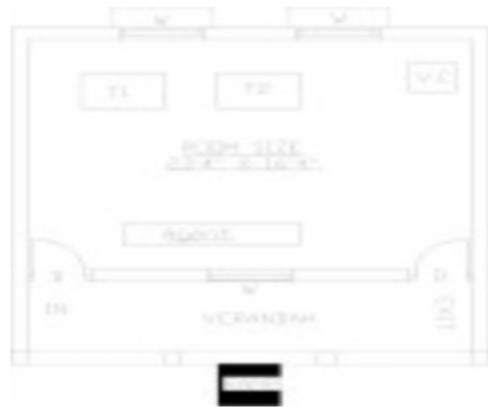

নির্বাচক নিবন্ধন আধিকারিকের স্বাক্ষর

Nazri Naksha

Google Map View

Polling Station Building Front View

Polling Station Front View

Cad View

Key MAP View

1 নাম : সেলিনা বিবি স্বামীর নাম: হাফিজুল সেখ বাড়ির নং : n0175 বয়স : 39 লিঙ্গ : মহিলা	HGD2596096 ফটো উপলব্ধ	2 নাম : বোরহান আলি সেখ পিতার নাম: আবুল কাশেম সেখ বাড়ির নং : n0113 বয়স : 45 লিঙ্গ : পুরুষ	HGD2358877 ফটো উপলব্ধ	3 নাম : নুরনেহারবিবি সেখ স্বামীর নাম: রাইহান সেখ বাড়ির নং : n0113 বয়স : 53 লিঙ্গ : মহিলা	WB/40/279/444153 ফটো উপলব্ধ
4 নাম : রাইহান সেখ পিতার নাম: কাসেম সেখ বাড়ির নং : n0113 বয়স : 58 লিঙ্গ : পুরুষ	WB/40/279/444361 ফটো উপলব্ধ	5 নাম : রফিক সেখ পিতার নাম: আবুল কাশেম সেখ বাড়ির নং : n0113 বয়স : 32 লিঙ্গ : পুরুষ	TFM1445519 ফটো উপলব্ধ	6 নাম : ভুলোন সেখ পিতার নাম: কাসেম আলি সেখ বাড়ির নং : n0113 বয়স : 34 লিঙ্গ : পুরুষ	HGD2358893 ফটো উপলব্ধ
7 নাম : আজিলাবিবি স্বামীর নাম: কাসেম আলি সেখ বাড়ির নং : n0113 বয়স : 75 লিঙ্গ : মহিলা	TFM2315836 ফটো উপলব্ধ	8 নাম : মিলন সেখ পিতার নাম: কাশেম সেখ বাড়ির নং : n0113 বয়স : 41 লিঙ্গ : পুরুষ	HGD2358885 ফটো উপলব্ধ	9 নাম : রূপসনা বিবি সেখ স্বামীর নাম: আক্তার সেখ বাড়ির নং : n0028 বয়স : 50 লিঙ্গ : মহিলা	HGD1525997 ফটো উপলব্ধ
10 নাম : আক্তার সেখ পিতার নাম: আব্দুল সাত্তার সেখ বাড়ির নং : n0028 বয়স : 55 লিঙ্গ : পুরুষ	HGD1525864 ফটো উপলব্ধ	11 নাম : সাবেক বিবি পিতার নাম: আব্দুল সাত্তার বাড়ির নং : n0028 বয়স : 51 লিঙ্গ : মহিলা	TFM0239152 ফটো উপলব্ধ	12 নাম : মিনু বিবি স্বামীর নাম: ফরিদ আলি সেখ বাড়ির নং : n0002 বয়স : 38 লিঙ্গ : মহিলা	TFM1078567 ফটো উপলব্ধ
13 নাম : আসরফী বিবি স্বামীর নাম: আইনবী সেখ বাড়ির নং : n0172 বয়স : 60 লিঙ্গ : মহিলা	WB/40/279/525136 ফটো উপলব্ধ	14 নাম : গুরমিলা খাতুন স্বামীর নাম: আকবর সেখ বাড়ির নং : নং134 বয়স : 23 লিঙ্গ : মহিলা	TFM2730257 ফটো উপলব্ধ	15 নাম : জালালউদ্দিন সেখ পিতার নাম: গরীব সেখ বাড়ির নং : n0149 বয়স : 33 লিঙ্গ : পুরুষ	TFM1554724 ফটো উপলব্ধ
16 নাম : আনোয়ারা বিবি স্বামীর নাম: বাবলু সেখ বাড়ির নং : n0301 বয়স : 29 লিঙ্গ : মহিলা	TFM2032720 ফটো উপলব্ধ	17 নাম : রফিকুল সেখ পিতার নাম: আক্তার সেখ বাড়ির নং : এন0028 বয়স : 25 লিঙ্গ : পুরুষ	TFM2191492 ফটো উপলব্ধ	18 নাম : কনিজা বিবি স্বামীর নাম: জালাল উদ্দিন সেখ বাড়ির নং : N0149 বয়স : 27 লিঙ্গ : মহিলা	TFM2386357 ফটো উপলব্ধ
19 নাম : ইয়াসমিন বিবি স্বামীর নাম: সোহাগ সেখ বাড়ির নং : n0886 বয়স : 27 লিঙ্গ : মহিলা	TFM1972405 ফটো উপলব্ধ	20 নাম : আনুয়ারা বিবি স্বামীর নাম: গরীব সেখ বাড়ির নং : n0149 বয়স : 54 লিঙ্গ : মহিলা	HGD0771105 ফটো উপলব্ধ	21 নাম : সাবিনা বিবি স্বামীর নাম: জাননবী সেখ বাড়ির নং : n0167 বয়স : 46 লিঙ্গ : মহিলা	TFM1288281 ফটো উপলব্ধ
22 নাম : রূপা বিবি স্বামীর নাম: মিলন সেখ বাড়ির নং : n0113 বয়স : 28 লিঙ্গ : মহিলা	TFM1942200 ফটো উপলব্ধ	23 নাম : কাজল বিবি স্বামীর নাম: গোলাপ সেখ বাড়ির নং : N0042 বয়স : 31 লিঙ্গ : মহিলা	TFM2077527 ফটো উপলব্ধ	24 নাম : জেসমিনা খাতুন পিতার নাম: কামের উদ্দিন সেখ বাড়ির নং : N0169 বয়স : 26 লিঙ্গ : মহিলা	TFM2077493 ফটো উপলব্ধ
25 নাম : রোজিনা বিবি স্বামীর নাম: লালন সেখ বাড়ির নং : n0059 বয়স : 29 লিঙ্গ : মহিলা	TFM2103323 ফটো উপলব্ধ	26 নাম : আকিবা বিবি স্বামীর নাম: হাসিবুল সেখ বাড়ির নং : n0046 বয়স : 26 লিঙ্গ : মহিলা	TFM2107720 ফটো উপলব্ধ	27 নাম : হাসনুবা বিবি স্বামীর নাম: ফয়রুল সেখ বাড়ির নং : n0149 বয়স : 28 লিঙ্গ : মহিলা	TFM2109270 ফটো উপলব্ধ
28 নাম : সোনালী বেগম স্বামীর নাম: ভুলোন সেখ বাড়ির নং : n0113 বয়স : 28 লিঙ্গ : মহিলা	TFM1871532 ফটো উপলব্ধ	29 নাম : এজিনা বিবি স্বামীর নাম: আতাউই সেখ বাড়ির নং : n0293 বয়স : 40 লিঙ্গ : মহিলা	TFM1445493 ফটো উপলব্ধ	30 নাম : আনোয়ারা সেখ পিতার নাম: শরফুল হক মন্ডল বাড়ির নং : n0149 বয়স : 27 লিঙ্গ : পুরুষ	TFM1684604 ফটো উপলব্ধ