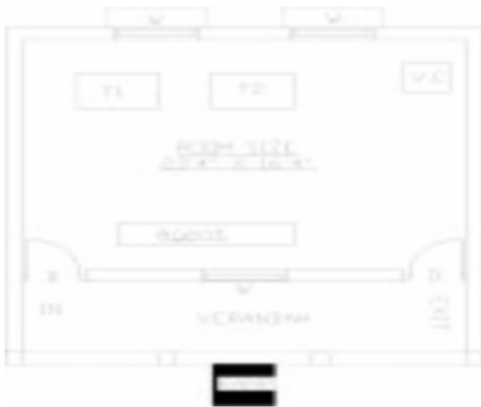

নির্বাচক নিবন্ধন আধিকারিকের স্বাক্ষর

Nazri Naksha

Google Map View

Polling Station Building Front View

Polling Station Front View

Cad View

Key MAP View

1 নাম : সেলিনা বিবি স্বামীর নাম: হাফিজুল সেখ বাড়ির নং : n0175 বয়স : 39 লিঙ্গ : মহিলা	HGD2596096 ফটো উপলব্ধ	2 নাম : বোরহান আলি সেখ পিতার নাম: আবুল কাশেম সেখ বাড়ির নং : n0113 বয়স : 45 লিঙ্গ : পুরুষ	HGD2358877 ফটো উপলব্ধ	3 নাম : নুরনেহারবিবি সেখ স্বামীর নাম: রাইহান সেখ বাড়ির নং : n0113 বয়স : 53 লিঙ্গ : মহিলা	WB/40/279/444153 ফটো উপলব্ধ
4 নাম : রাইহান সেখ পিতার নাম: কাসেম সেখ বাড়ির নং : n0113 বয়স : 58 লিঙ্গ : পুরুষ	WB/40/279/444361 ফটো উপলব্ধ	5 নাম : রফিক সেখ পিতার নাম: আবুল কাশেম সেখ বাড়ির নং : n0113 বয়স : 32 লিঙ্গ : পুরুষ	TFM1445519 ফটো উপলব্ধ	6 নাম : ভুলোন সেখ পিতার নাম: কাসেম আলি সেখ বাড়ির নং : n0113 বয়স : 34 লিঙ্গ : পুরুষ	HGD2358893 ফটো উপলব্ধ
7 নাম : আজিলাবিবি স্বামীর নাম: কাসেম আলি সেখ বাড়ির নং : n0113 বয়স : 75 লিঙ্গ : মহিলা	TFM2315836 ফটো উপলব্ধ	8 নাম : মিলন সেখ পিতার নাম: কাশেম সেখ বাড়ির নং : n0113 বয়স : 41 লিঙ্গ : পুরুষ	HGD2358885 ফটো উপলব্ধ	9 নাম : রূপসনা বিবি সেখ স্বামীর নাম: আক্তার সেখ বাড়ির নং : n0028 বয়স : 50 লিঙ্গ : মহিলা	HGD1525997 ফটো উপলব্ধ
10 নাম : আক্তার সেখ পিতার নাম: আব্দুল সাত্তার সেখ বাড়ির নং : n0028 বয়স : 55 লিঙ্গ : পুরুষ	HGD1525864 ফটো উপলব্ধ	11 নাম : সাবেক বিবি পিতার নাম: আব্দুল সাত্তার বাড়ির নং : n0028 বয়স : 51 লিঙ্গ : মহিলা	TFM0239152 ফটো উপলব্ধ	12 নাম : মিনু বিবি স্বামীর নাম: ফরিদ আলি সেখ বাড়ির নং : n0002 বয়স : 38 লিঙ্গ : মহিলা	TFM1078567 ফটো উপলব্ধ
13 নাম : আসরফী বিবি স্বামীর নাম: আইনবী সেখ বাড়ির নং : n0172 বয়স : 60 লিঙ্গ : মহিলা	WB/40/279/525136 ফটো উপলব্ধ	14 নাম : গুরমিলা খাতুন স্বামীর নাম: আকবর সেখ বাড়ির নং : নং134 বয়স : 23 লিঙ্গ : মহিলা	TFM2730257 ফটো উপলব্ধ	15 নাম : জালালউদ্দিন সেখ পিতার নাম: গরীব সেখ বাড়ির নং : n0149 বয়স : 33 লিঙ্গ : পুরুষ	TFM1554724 ফটো উপলব্ধ
16 নাম : আনোয়ারা বিবি স্বামীর নাম: বাবলু সেখ বাড়ির নং : n0301 বয়স : 29 লিঙ্গ : মহিলা	TFM2032720 ফটো উপলব্ধ	17 নাম : রফিকুল সেখ পিতার নাম: আক্তার সেখ বাড়ির নং : এন0028 বয়স : 25 লিঙ্গ : পুরুষ	TFM2191492 ফটো উপলব্ধ	18 নাম : কনিজা বিবি স্বামীর নাম: জালাল উদ্দিন সেখ বাড়ির নং : N0149 বয়স : 27 লিঙ্গ : মহিলা	TFM2386357 ফটো উপলব্ধ
19 নাম : ইয়াসমিন বিবি স্বামীর নাম: সোহাগ সেখ বাড়ির নং : n0886 বয়স : 27 লিঙ্গ : মহিলা	TFM1972405 ফটো উপলব্ধ	20 নাম : আনুয়ারা বিবি স্বামীর নাম: গরীব সেখ বাড়ির নং : n0149 বয়স : 54 লিঙ্গ : মহিলা	HGD0771105 ফটো উপলব্ধ	21 নাম : সাবিনা বিবি স্বামীর নাম: জাননবী সেখ বাড়ির নং : n0167 বয়স : 46 লিঙ্গ : মহিলা	TFM1288281 ফটো উপলব্ধ
22 নাম : রূপা বিবি স্বামীর নাম: মিলন সেখ বাড়ির নং : n0113 বয়স : 28 লিঙ্গ : মহিলা	TFM1942200 ফটো উপলব্ধ	23 নাম : কাজল বিবি স্বামীর নাম: গোলাপ সেখ বাড়ির নং : N0042 বয়স : 31 লিঙ্গ : মহিলা	TFM2077527 ফটো উপলব্ধ	24 নাম : জেসমিনা খাতুন পিতার নাম: কামের উদ্দিন সেখ বাড়ির নং : N0169 বয়স : 26 লিঙ্গ : মহিলা	TFM2077493 ফটো উপলব্ধ
25 নাম : রোজিনা বিবি স্বামীর নাম: লালন সেখ বাড়ির নং : n0059 বয়স : 29 লিঙ্গ : মহিলা	TFM2103323 ফটো উপলব্ধ	26 নাম : আকিবা বিবি স্বামীর নাম: হাসিবুল সেখ বাড়ির নং : n0046 বয়স : 26 লিঙ্গ : মহিলা	TFM2107720 ফটো উপলব্ধ	27 নাম : হাসনুবা বিবি স্বামীর নাম: ফয়রুল সেখ বাড়ির নং : n0149 বয়স : 28 লিঙ্গ : মহিলা	TFM2109270 ফটো উপলব্ধ
28 নাম : সোনালী বেগম স্বামীর নাম: ভুলোন সেখ বাড়ির নং : n0113 বয়স : 28 লিঙ্গ : মহিলা	TFM1871532 ফটো উপলব্ধ	29 নাম : এজিনা বিবি স্বামীর নাম: আতাউই সেখ বাড়ির নং : n0293 বয়স : 40 লিঙ্গ : মহিলা	TFM1445493 ফটো উপলব্ধ	30 নাম : আনোয়ারা সেখ পিতার নাম: শরফুল হক মন্ডল বাড়ির নং : n0149 বয়স : 27 লিঙ্গ : পুরুষ	TFM1684604 ফটো উপলব্ধ