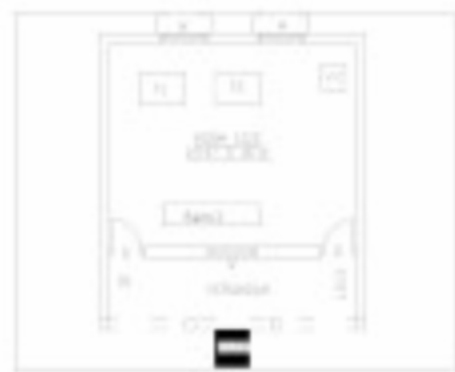

নির্বাচক নিবন্ধন আধিকারিকের স্বাক্ষর

Nazri Naksha

Google Map View

Polling Station Building Front View

Polling Station Front View

Cad View

Key MAP View

1 নাম : গীতারানী মন্ডল স্বামীর নাম: গোসাই দাস মন্ডল বাড়ির নং : n0157 বয়স : 58 লিঙ্গ : মহিলা	TFM2261493 ফটো উপলব্ধ	2 নাম : তাপস মন্ডল পিতার নাম: গোসাই দাস মন্ডল বাড়ির নং : n0157 বয়স : 33 লিঙ্গ : পুরুষ	TFM1445881 ফটো উপলব্ধ	3 নাম : গোসাই দাস মন্ডল পিতার নাম: প্রেম চাঁদ মন্ডল বাড়ির নং : n0157 বয়স : 62 লিঙ্গ : পুরুষ	TFM2587921 ফটো উপলব্ধ
4 নাম : পূজা (কুন্ডু)মজুমদার স্বামীর নাম: সত্য মজুমদার বাড়ির নং : n0222 বয়স : 29 লিঙ্গ : মহিলা	TFM1972975 ফটো উপলব্ধ	5 নাম : বৈশাখী (ঘোষ)মন্ডল স্বামীর নাম: কার্তিক মন্ডল বাড়ির নং : n0212 বয়স : 35 লিঙ্গ : মহিলা	TFM1972876 ফটো উপলব্ধ	6 নাম : মামনি (বিশ্বাস)মজুমদার স্বামীর নাম: কার্তিক মজুমদার বাড়ির নং : n0206 বয়স : 36 লিঙ্গ : মহিলা	TFM1972819 ফটো উপলব্ধ
7 নাম : মমতা (বিশ্বাস)মন্ডল স্বামীর নাম: প্রশান্ত মন্ডল বাড়ির নং : n0213 বয়স : 30 লিঙ্গ : মহিলা	TFM1972884 ফটো উপলব্ধ	8 নাম : দীপিকা (মন্ডল) মজুমদার স্বামীর নাম: বিপ্লব মজুমদার বাড়ির নং : n0217 বয়স : 33 লিঙ্গ : মহিলা	TFM1972926 ফটো উপলব্ধ	9 নাম : জয়ন্তী (মন্ডল)মজুমদার স্বামীর নাম: বিনয় মজুমদার বাড়ির নং : n0218 বয়স : 29 লিঙ্গ : মহিলা	TFM1972934 ফটো উপলব্ধ
10 নাম : সাগরিকা (মুরমু) মন্ডল স্বামীর নাম: দিপু মন্ডল বাড়ির নং : n0219 বয়স : 32 লিঙ্গ : মহিলা	TFM1972942 ফটো উপলব্ধ	11 নাম : মুনমুন (হাওলাদার) বিশ্বাস স্বামীর নাম: সঞ্জয় বিশ্বাস বাড়ির নং : n0196 বয়স : 33 লিঙ্গ : মহিলা	TFM1525971 ফটো উপলব্ধ	12 নাম : বিজয় কর্মকার পিতার নাম: শ্যামসুন্দর কর্মকার বাড়ির নং : N0167 বয়স : 32 লিঙ্গ : পুরুষ	TFM2077774 ফটো উপলব্ধ
13 নাম : অজয় কর্মকার পিতার নাম: শ্যাম সুন্দর কর্মকার বাড়ির নং : N0167 বয়স : 29 লিঙ্গ : পুরুষ	TFM2077782 ফটো উপলব্ধ	14 নাম : রীনা কর্মকার(সরকার) স্বামীর নাম: সঞ্জয় সরকার বাড়ির নং : n0226 বয়স : 35 লিঙ্গ : মহিলা	TFM1973015 ফটো উপলব্ধ	15 নাম : সুমিত্রারাণী কীরওনিয়া স্বামীর নাম: সুধাংশু কীরওনিয়া বাড়ির নং : n0158 বয়স : 58 লিঙ্গ : মহিলা	TFM2261592 ফটো উপলব্ধ
16 নাম : সুদীপ রায় চৌধুরী পিতার নাম: সুবোধ রায় চৌধুরী বাড়ির নং : n0158 বয়স : 39 লিঙ্গ : পুরুষ	HGD2652949 ফটো উপলব্ধ	17 নাম : সম্রাট কীরওনিয়া পিতার নাম: সুধাংশু কীরওনিয়া বাড়ির নং : n0158 বয়স : 32 লিঙ্গ : পুরুষ	TFM1555093 ফটো উপলব্ধ	18 নাম : সুধাংশু কীরওনিয়া পিতার নাম: সন্তোষ কীরওনিয়া বাড়ির নং : n0158 বয়স : 65 লিঙ্গ : পুরুষ	WB/40/279/471624 ফটো উপলব্ধ
19 নাম : সানা কীরওনিয়া পিতার নাম: সুধাংশু কীরওনিয়া বাড়ির নং : n0158 বয়স : 22 লিঙ্গ : মহিলা	TFM2603447 ফটো উপলব্ধ	20 নাম : বিশ্বেশ্বর গিরি পিতার নাম: রসিক গিরি বাড়ির নং : n0127 বয়স : 30 লিঙ্গ : পুরুষ	TFM1789460 ফটো উপলব্ধ	21 নাম : সুমন গোলদার পিতার নাম: শান্তিরঞ্জন গোলদার বাড়ির নং : n0119 বয়স : 36 লিঙ্গ : পুরুষ	HGD2716090 ফটো উপলব্ধ
22 নাম : কুঞ্জেশ্বরী গোলদার স্বামীর নাম: মনমোহন গোলদার বাড়ির নং : n0133 বয়স : 92 লিঙ্গ : মহিলা	WB/40/279/471437 ফটো উপলব্ধ	23 নাম : গৌরাঙ্গ গোলদার পিতার নাম: মনমোহন গোলদার বাড়ির নং : n0133 বয়স : 68 লিঙ্গ : পুরুষ	WB/40/279/471537 ফটো উপলব্ধ	24 নাম : প্রিয়বালা গোলদার স্বামীর নাম: গৌরাঙ্গ গোলদার বাড়ির নং : n0133 বয়স : 60 লিঙ্গ : মহিলা	WB/40/279/471434 ফটো উপলব্ধ
25 নাম : গোপাল গোলদার পিতার নাম: গৌরাঙ্গ গোলদার বাড়ির নং : n0133 বয়স : 40 লিঙ্গ : পুরুষ	HGD2369031 ফটো উপলব্ধ	26 নাম : কাজল গোলদার স্বামীর নাম: গোপাল গোলদার বাড়ির নং : n0133 বয়স : 33 লিঙ্গ : মহিলা	TFM1684695 ফটো উপলব্ধ	27 নাম : অনিতা গোলদার স্বামীর নাম: অরবিন্দ গোলদার বাড়ির নং : n0133 বয়স : 47 লিঙ্গ : মহিলা	HGD1453638 ফটো উপলব্ধ
28 নাম : মহাদেব গোলদার পিতার নাম: মনমোহন গোলদার বাড়ির নং : n0133 বয়স : 56 লিঙ্গ : পুরুষ	HGD0817700 ফটো উপলব্ধ	29 নাম : সুবীর পোন্দার পিতার নাম: সুবোধ পোন্দার বাড়ির নং : n0133 বয়স : 39 লিঙ্গ : পুরুষ	HGD2716108 ফটো উপলব্ধ	30 নাম : চন্দনী গোলদার স্বামীর নাম: মহাদেব গোলদার বাড়ির নং : n0133 বয়স : 38 লিঙ্গ : মহিলা	TFM1289305 ফটো উপলব্ধ