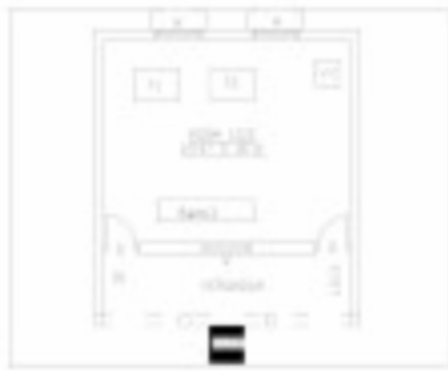

Nazri Naksha