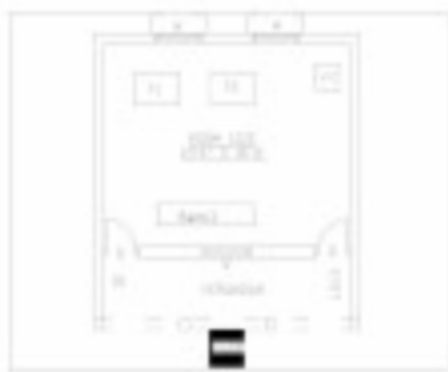

নির্বাচক নিবন্ধন আধিকারিকের স্বাক্ষর

Nazri Naksha

Google Map View

Polling Station Building Front View

Polling Station Front View

Cad View

Key MAP View

1 নাম : গীতারানী মন্ডল স্বামীর নাম: গোসাই দাস মন্ডল বাড়ির নং : n0157 বয়স : 58 লিঙ্গ : মহিলা	TFM2261493 ফটো উপলব্ধ	2 নাম : তাপস মন্ডল পিতার নাম: গোসাই দাস মন্ডল বাড়ির নং : n0157 বয়স : 33 লিঙ্গ : পুরুষ	TFM1445881 ফটো উপলব্ধ	3 নাম : গোসাই দাস মন্ডল পিতার নাম: প্রেম চাঁদ মন্ডল বাড়ির নং : n0157 বয়স : 62 লিঙ্গ : পুরুষ	TFM2587921 ফটো উপলব্ধ
4 নাম : পূজা (কুন্ডু)মজুমদার স্বামীর নাম: সত্য মজুমদার বাড়ির নং : n0222 বয়স : 29 লিঙ্গ : মহিলা	TFM1972975 ফটো উপলব্ধ	5 নাম : বৈশাখী (ঘোষ)মন্ডল স্বামীর নাম: কার্তিক মন্ডল বাড়ির নং : n0212 বয়স : 35 লিঙ্গ : মহিলা	TFM1972876 ফটো উপলব্ধ	6 নাম : মামনি (বিশ্বাস)মজুমদার স্বামীর নাম: কার্তিক মজুমদার বাড়ির নং : n0206 বয়স : 36 লিঙ্গ : মহিলা	TFM1972819 ফটো উপলব্ধ
7 নাম : মমতা (বিশ্বাস)মন্ডল স্বামীর নাম: প্রশান্ত মন্ডল বাড়ির নং : n0213 বয়স : 30 লিঙ্গ : মহিলা	TFM1972884 ফটো উপলব্ধ	8 নাম : দীপিকা (মন্ডল) মজুমদার স্বামীর নাম: বিপ্লব মজুমদার বাড়ির নং : n0217 বয়স : 33 লিঙ্গ : মহিলা	TFM1972926 ফটো উপলব্ধ	9 নাম : জয়ন্তী (মন্ডল)মজুমদার স্বামীর নাম: বিনয় মজুমদার বাড়ির নং : n0218 বয়স : 29 লিঙ্গ : মহিলা	TFM1972934 ফটো উপলব্ধ
10 নাম : সাগরিকা (মুরমু) মন্ডল স্বামীর নাম: দিপু মন্ডল বাড়ির নং : n0219 বয়স : 32 লিঙ্গ : মহিলা	TFM1972942 ফটো উপলব্ধ	11 নাম : মুনমুন (হাওলাদার) বিশ্বাস স্বামীর নাম: সঞ্জয় বিশ্বাস বাড়ির নং : n0196 বয়স : 33 লিঙ্গ : মহিলা	TFM1525971 ফটো উপলব্ধ	12 নাম : বিজয় কর্মকার পিতার নাম: শ্যামসুন্দর কর্মকার বাড়ির নং : N0167 বয়স : 32 লিঙ্গ : পুরুষ	TFM2077774 ফটো উপলব্ধ
13 নাম : অজয় কর্মকার পিতার নাম: শ্যাম সুন্দর কর্মকার বাড়ির নং : N0167 বয়স : 29 লিঙ্গ : পুরুষ	TFM2077782 ফটো উপলব্ধ	14 নাম : রীনা কর্মকার(সরকার) স্বামীর নাম: সঞ্জয় সরকার বাড়ির নং : n0226 বয়স : 35 লিঙ্গ : মহিলা	TFM1973015 ফটো উপলব্ধ	15 নাম : সুমিত্রারাণী কীরওনিয়া স্বামীর নাম: সুধাংশু কীরওনিয়া বাড়ির নং : n0158 বয়স : 58 লিঙ্গ : মহিলা	TFM2261592 ফটো উপলব্ধ
16 নাম : সুদীপ রায় চৌধুরী পিতার নাম: সুবোধ রায় চৌধুরী বাড়ির নং : n0158 বয়স : 39 লিঙ্গ : পুরুষ	HGD2652949 ফটো উপলব্ধ	17 নাম : সম্রাট কীরওনিয়া পিতার নাম: সুধাংশু কীরওনিয়া বাড়ির নং : n0158 বয়স : 32 লিঙ্গ : পুরুষ	TFM1555093 ফটো উপলব্ধ	18 নাম : সুধাংশু কীরওনিয়া পিতার নাম: সন্তোষ কীরওনিয়া বাড়ির নং : n0158 বয়স : 65 লিঙ্গ : পুরুষ	WB/40/279/471624 ফটো উপলব্ধ
19 নাম : সানা কীরওনিয়া পিতার নাম: সুধাংশু কীরওনিয়া বাড়ির নং : n0158 বয়স : 22 লিঙ্গ : মহিলা	TFM2603447 ফটো উপলব্ধ	20 নাম : বিশ্বেশ্বর গিরি পিতার নাম: রসিক গিরি বাড়ির নং : n0127 বয়স : 30 লিঙ্গ : পুরুষ	TFM1789460 ফটো উপলব্ধ	21 নাম : সুমন গোলদার পিতার নাম: শান্তিরঞ্জন গোলদার বাড়ির নং : n0119 বয়স : 36 লিঙ্গ : পুরুষ	HGD2716090 ফটো উপলব্ধ
22 নাম : কুঞ্জেশ্বরী গোলদার স্বামীর নাম: মনমোহন গোলদার বাড়ির নং : n0133 বয়স : 92 লিঙ্গ : মহিলা	WB/40/279/471437 ফটো উপলব্ধ	23 নাম : গৌরাঙ্গ গোলদার পিতার নাম: মনমোহন গোলদার বাড়ির নং : n0133 বয়স : 68 লিঙ্গ : পুরুষ	WB/40/279/471537 ফটো উপলব্ধ	24 নাম : প্রিয়বালা গোলদার স্বামীর নাম: গৌরাঙ্গ গোলদার বাড়ির নং : n0133 বয়স : 60 লিঙ্গ : মহিলা	WB/40/279/471434 ফটো উপলব্ধ
25 নাম : গোপাল গোলদার পিতার নাম: গৌরাঙ্গ গোলদার বাড়ির নং : n0133 বয়স : 40 লিঙ্গ : পুরুষ	HGD2369031 ফটো উপলব্ধ	26 নাম : কাজল গোলদার স্বামীর নাম: গোপাল গোলদার বাড়ির নং : n0133 বয়স : 33 লিঙ্গ : মহিলা	TFM1684695 ফটো উপলব্ধ	27 নাম : অনিতা গোলদার স্বামীর নাম: অরবিন্দ গোলদার বাড়ির নং : n0133 বয়স : 47 লিঙ্গ : মহিলা	HGD1453638 ফটো উপলব্ধ
28 নাম : মহাদেব গোলদার পিতার নাম: মনমোহন গোলদার বাড়ির নং : n0133 বয়স : 56 লিঙ্গ : পুরুষ	HGD0817700 ফটো উপলব্ধ	29 নাম : সুবীর পোন্দার পিতার নাম: সুবোধ পোন্দার বাড়ির নং : n0133 বয়স : 39 লিঙ্গ : পুরুষ	HGD2716108 ফটো উপলব্ধ	30 নাম : চন্দনী গোলদার স্বামীর নাম: মহাদেব গোলদার বাড়ির নং : n0133 বয়স : 38 লিঙ্গ : মহিলা	TFM1289305 ফটো উপলব্ধ