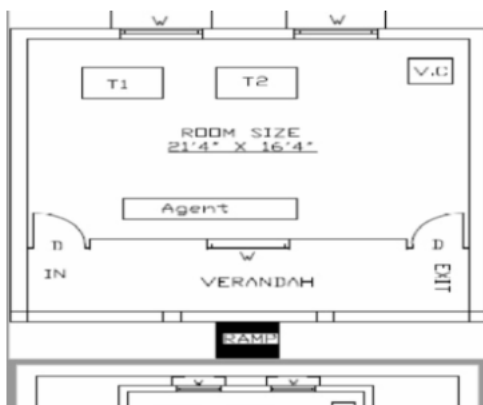

নির্বাচক নিবন্ধন আধিকারিকের স্বাক্ষর

Nazri Naksha

Google Map View

Polling Station Building Front View

Polling Station Front View

Cad View

Key MAP View

1	TFM2234607	নাম : রুমা কীর্তনীয়া স্বামীর নাম: গণেশ কীর্তনীয়া বাড়ির নং : n0047 বয়স : 91 লিঙ্গ : মহিলা	ফটো উপলব্ধ	2	WB/40/279/465336	নাম : জয়দেব কীর্তনীয়া পিতার নাম: গণেশ কীর্তনীয়া বাড়ির নং : n0047 বয়স : 70 লিঙ্গ : পুরুষ	ফটো উপলব্ধ	3	TFM2234532	নাম : শংকরী কীর্তনীয়া স্বামীর নাম: জয়দেব কীর্তনীয়া বাড়ির নং : n0047 বয়স : 59 লিঙ্গ : মহিলা	ফটো উপলব্ধ
4	HGD2651677	নাম : প্রসেনজিৎ কীর্তনীয়া পিতার নাম: জয়দেব কীর্তনীয়া বাড়ির নং : n0047 বয়স : 39 লিঙ্গ : পুরুষ	ফটো উপলব্ধ	5	TFM1446319	নাম : সত্যজিৎ কীর্তনীয়া পিতার নাম: জয়দেব কীর্তনীয়া বাড়ির নং : n0047 বয়স : 32 লিঙ্গ : পুরুষ	ফটো উপলব্ধ	6	TFM2591238	নাম : জবা কীর্তনীয়া স্বামীর নাম: প্রসেনজিৎ কীর্তনীয়া বাড়ির নং : এন0047 বয়স : 23 লিঙ্গ : মহিলা	ফটো উপলব্ধ
7	WB/40/279/465053	নাম : নন্দরাণী নাগ স্বামীর নাম: বিভূতি নাগ বাড়ির নং : n0057 বয়স : 86 লিঙ্গ : মহিলা	ফটো উপলব্ধ	8	HGD1381870	নাম : চম্পা নাগ স্বামীর নাম: দেব কুমার নাগ বাড়ির নং : n0057 বয়স : 46 লিঙ্গ : মহিলা	ফটো উপলব্ধ	9	TFM2385805	নাম : দীপক নাগ পিতার নাম: দেব কুমার নাগ বাড়ির নং : N0057 বয়স : 24 লিঙ্গ : পুরুষ	ফটো উপলব্ধ
10	HGD1381888	নাম : দেবকুমার নাগ পিতার নাম: বিভূতি নাগ বাড়ির নং : n0057 বয়স : 48 লিঙ্গ : পুরুষ	ফটো উপলব্ধ	11	TFM2591089	নাম : পার্বতী বিশ্বাস পিতার নাম: সনৎ বিশ্বাস বাড়ির নং : এন0096 বয়স : 22 লিঙ্গ : মহিলা	ফটো উপলব্ধ	12	TFM2504074	নাম : অনিত বিশ্বাস পিতার নাম: পৈরাগ বিশ্বাস বাড়ির নং : এন0132 বয়স : 23 লিঙ্গ : পুরুষ	ফটো উপলব্ধ
13	TFM2504090	নাম : সাগর বিশ্বাস পিতার নাম: বিনয় বিশ্বাস বাড়ির নং : এন0129 বয়স : 25 লিঙ্গ : পুরুষ	ফটো উপলব্ধ	14	TFM2503878	নাম : আশীষ বিশ্বাস পিতার নাম: বিনয় বিশ্বাস বাড়ির নং : এন0012 বয়স : 23 লিঙ্গ : পুরুষ	ফটো উপলব্ধ	15	TFM2504041	নাম : অপূর্ব বিশ্বাস পিতার নাম: বিনয় বিশ্বাস বাড়ির নং : এন0129 বয়স : 23 লিঙ্গ : পুরুষ	ফটো উপলব্ধ
16	TFM2503837	নাম : রামচন্দ্র বিশ্বাস পিতার নাম: শ্যামল বিশ্বাস বাড়ির নং : এন0030 বয়স : 23 লিঙ্গ : পুরুষ	ফটো উপলব্ধ	17	TFM2503845	নাম : সুরজিৎ বিশ্বাস পিতার নাম: সনৎ বিশ্বাস বাড়ির নং : এন0096 বয়স : 23 লিঙ্গ : পুরুষ	ফটো উপলব্ধ	18	TFM2385847	নাম : দীপক বিশ্বাস পিতার নাম: সনাতন বিশ্বাস বাড়ির নং : N0089 বয়স : 24 লিঙ্গ : পুরুষ	ফটো উপলব্ধ
19	HGD2588556	নাম : অর্জুন বিশ্বাস পিতার নাম: নিবারন বিশ্বাস বাড়ির নং : n0246 বয়স : 46 লিঙ্গ : পুরুষ	ফটো উপলব্ধ	20	TFM2192342	নাম : সুদীপ বিশ্বাস পিতার নাম: সোনাভন বিশ্বাস বাড়ির নং : এন0012 বয়স : 25 লিঙ্গ : পুরুষ	ফটো উপলব্ধ	21	TFM1872332	নাম : মেঘনাথ বিশ্বাস পিতার নাম: অর্জুন বিশ্বাস বাড়ির নং : n0089 বয়স : 29 লিঙ্গ : পুরুষ	ফটো উপলব্ধ
22	TFM1872290	নাম : বরুণ মন্ডল পিতার নাম: নকুল মন্ডল বাড়ির নং : n0094 বয়স : 28 লিঙ্গ : পুরুষ	ফটো উপলব্ধ	23	TFM2606994	নাম : নরেশ বিশ্বাস পিতার নাম: সুধীর বিশ্বাস বাড়ির নং : n0028 বয়স : 57 লিঙ্গ : পুরুষ	ফটো উপলব্ধ	24	TFM2656486	নাম : সরজিৎ বিশ্বাস পিতার নাম: নিতাই বিশ্বাস বাড়ির নং : পূর্বস্থলা - 2 বয়স : 21 লিঙ্গ : পুরুষ	ফটো উপলব্ধ
25	UFQ1973361	নাম : কুম্ভা বিশ্বাস স্বামীর নাম: অরিনজিৎ বিশ্বাস বাড়ির নং : এন0132 বয়স : 27 লিঙ্গ : মহিলা	ফটো উপলব্ধ	26	UFQ2370823	নাম : লক্ষ্মী বিশ্বাস স্বামীর নাম: বিশ্বনাথ বিশ্বাস বাড়ির নং : এন0091 বয়স : 23 লিঙ্গ : মহিলা	ফটো উপলব্ধ	27	TFM2149599	নাম : মৌ বিশ্বাস স্বামীর নাম: সমর বিশ্বাস বাড়ির নং : এন0029 বয়স : 26 লিঙ্গ : মহিলা	ফটো উপলব্ধ
28	HGD2083434	নাম : দুর্গোধন বিশ্বাস পিতার নাম: নিবারন বিশ্বাস বাড়ির নং : n0249 বয়স : 41 লিঙ্গ : পুরুষ	ফটো উপলব্ধ	29	UPM1963263	নাম : অমৃতা বিশ্বাস স্বামীর নাম: বিশ্বজিৎ বিশ্বাস বাড়ির নং : দক্ষিণ বয়স : 28 লিঙ্গ : মহিলা	ফটো উপলব্ধ	30	TFM2656429	নাম : পুঙ্কর বিশ্বাস পিতার নাম: বিপদ বিশ্বাস বাড়ির নং : এন0006 বয়স : 23 লিঙ্গ : পুরুষ	ফটো উপলব্ধ