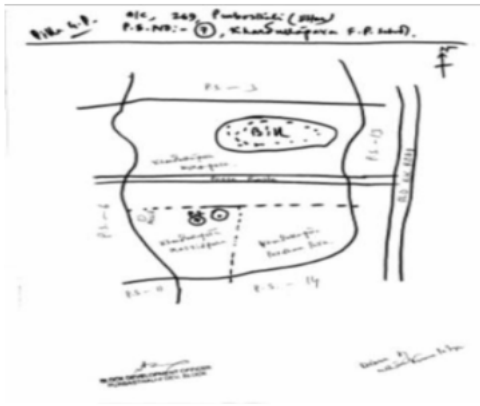

Nazri Naksha