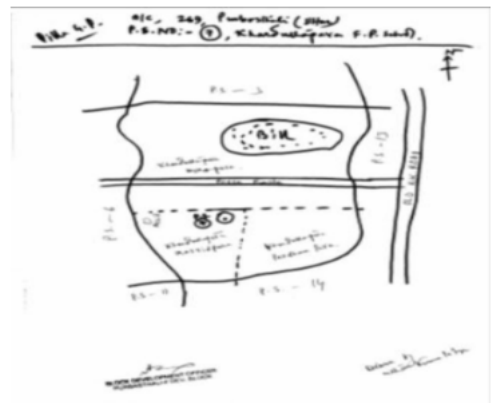

Key MAP View