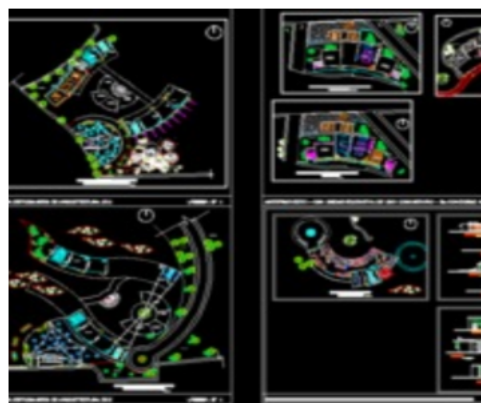

নির্বাচক নিবন্ধন আধিকারিকের স্বাক্ষর

Nazri Naksha

Google Map View

Polling Station Building Front View

Polling Station Front View

Cad View

Key MAP View

1 নাম : সবিতা (দাস)পাত্র স্বামীর নাম: দীপক চন্দ্র পাত্র বাড়ির নং : n0547 বয়স : 33 লিঙ্গ : মহিলা	TFM1975176 ফটো উপলব্ধ	2 নাম : বসুদেব অধিকারী পিতার নাম: সুকরঞ্জন অধিকারী বাড়ির নং : n0169 বয়স : 36 লিঙ্গ : পুরুষ	TFM1558790 ফটো উপলব্ধ	3 নাম : সোমেন অধিকারী পিতার নাম: সুখরঞ্জন অধিকারী বাড়ির নং : এন0169 বয়স : 33 লিঙ্গ : পুরুষ	TFM2172765 ফটো উপলব্ধ
4 নাম : সঙ্গীতা অধিকারী স্বামীর নাম: বাসুদেব অধিকারী বাড়ির নং : এন0169 বয়স : 36 লিঙ্গ : মহিলা	TFM2172542 ফটো উপলব্ধ	5 নাম : অর্চনা অধিকারী স্বামীর নাম: সুকরঞ্জন অধিকারী বাড়ির নং : n0169 বয়স : 58 লিঙ্গ : মহিলা	HGD2546927 ফটো উপলব্ধ	6 নাম : সুভাষ অধিকারী পিতার নাম: বরদাকান্ত অধিকারী বাড়ির নং : n0016 বয়স : 42 লিঙ্গ : পুরুষ	HGD2254035 ফটো উপলব্ধ
7 নাম : সোনাতন অধিকারী পিতার নাম: বরদা কান্ত অধিকারী বাড়ির নং : n0016 বয়স : 35 লিঙ্গ : পুরুষ	TFM1292267 ফটো উপলব্ধ	8 নাম : শচীন অধিকারী পিতার নাম: রসিক অধিকারী বাড়ির নং : n0017 বয়স : 70 লিঙ্গ : পুরুষ	TFM2293397 ফটো উপলব্ধ	9 নাম : মিলন অধিকারী স্বামীর নাম: শচীন অধিকারী বাড়ির নং : n0017 বয়স : 60 লিঙ্গ : মহিলা	TFM2293389 ফটো উপলব্ধ
10 নাম : সুবীর অধিকারী পিতার নাম: শচিন অধিকারী বাড়ির নং : n0017 বয়স : 27 লিঙ্গ : পুরুষ	TFM1687524 ফটো উপলব্ধ	11 নাম : শঙ্কর অধিকারী পিতার নাম: শচিন অধিকারী বাড়ির নং : n0017 বয়স : 41 লিঙ্গ : পুরুষ	TFM1292275 ফটো উপলব্ধ	12 নাম : মঞ্জুরানী অধিকারী স্বামীর নাম: চিত্ত অধিকারী বাড়ির নং : n0093 বয়স : 70 লিঙ্গ : মহিলা	WB/40/279/186731 ফটো উপলব্ধ
13 নাম : সঞ্জয় অধিকারী পিতার নাম: চিত্ত অধিকারী বাড়ির নং : n0093 বয়স : 41 লিঙ্গ : পুরুষ	HGD2689248 ফটো উপলব্ধ	14 নাম : সুযুমা রানী অধিকারী স্বামীর নাম: সঞ্জয় অধিকারী বাড়ির নং : n0093 বয়স : 41 লিঙ্গ : মহিলা	TFM1292291 ফটো উপলব্ধ	15 নাম : সুকরঞ্জন অধিকারী পিতার নাম: সাধুচরন অধিকারী বাড়ির নং : n0169 বয়স : 73 লিঙ্গ : পুরুষ	HGD2546919 ফটো উপলব্ধ
16 নাম : চন্দ্রিমা (মণ্ডল) অধিকারী স্বামীর নাম: সুভাষ অধিকারী বাড়ির নং : n0016 বয়স : 29 লিঙ্গ : মহিলা	TFM1874353 ফটো উপলব্ধ	17 নাম : নিহা অধিকারী পিতার নাম: সুখরঞ্জন অধিকারী বাড়ির নং : এন0169 বয়স : 25 লিঙ্গ : মহিলা	TFM2172583 ফটো উপলব্ধ	18 নাম : সাধনা অধিকারী স্বামীর নাম: শঙ্কর অধিকারী বাড়ির নং : এন0017 বয়স : 30 লিঙ্গ : মহিলা	TFM2172633 ফটো উপলব্ধ
19 নাম : স্বাতী অধিকারী স্বামীর নাম: সুবীর বাড়ির নং : এন0017 বয়স : 24 লিঙ্গ : মহিলা	TFM2750909 ফটো উপলব্ধ	20 নাম : সবিতা কর ঘরামী স্বামীর নাম: অশোক ঘরামী বাড়ির নং : বয়স : 33 লিঙ্গ : মহিলা	TFM1610567 ফটো উপলব্ধ	21 নাম : রিতা রায় বড়ই স্বামীর নাম: যুগল বারুই বাড়ির নং : এন0001 বয়স : 33 লিঙ্গ : মহিলা	TFM2506046 ফটো উপলব্ধ
22 নাম : বিশ্বজিত বারুই পিতার নাম: পিন্টু বারুই বাড়ির নং : এন0001 বয়স : 23 লিঙ্গ : পুরুষ	TFM2506061 ফটো উপলব্ধ	23 নাম : মৃত্তিকা মল্লিক পিতার নাম: মহিতোষ মল্লিক বাড়ির নং : এন0001 বয়স : 23 লিঙ্গ : মহিলা	TFM2505634 ফটো উপলব্ধ	24 নাম : বুমা রায় স্বামীর নাম: সুরজীত রায় বাড়ির নং : এন0001 বয়স : 28 লিঙ্গ : মহিলা	TFM2506095 ফটো উপলব্ধ
Q 25 নাম : প্রতুল ঘটক পিতার নাম: নকুল ঘটক বাড়ির নং : এন0001 বয়স : 52 লিঙ্গ : পুরুষ	IMW1590504 ফটো উপলব্ধ	26 নাম : স্বপন দাস পিতার নাম: দুলাল দাস বাড়ির নং : এন0001 বয়স : 24 লিঙ্গ : পুরুষ	TFM2505956 ফটো উপলব্ধ	27 নাম : পপি ঘটক স্বামীর নাম: প্রতুল ঘটক বাড়ির নং : এন0001 বয়স : 48 লিঙ্গ : মহিলা	IMW1590512 ফটো উপলব্ধ
28 নাম : বিজলী নন্দর স্বামীর নাম: বিকাশ নন্দর বাড়ির নং : এন0001 বয়স : 44 লিঙ্গ : মহিলা	GTY1595552 ফটো উপলব্ধ	29 নাম : সুপর্ণা মধু স্বামীর নাম: প্রসেনজিৎ মধু বাড়ির নং : এন0001 বয়স : 27 লিঙ্গ : মহিলা	TFM2172807 ফটো উপলব্ধ	30 নাম : দুর্লভ মন্ডল পিতার নাম: দুলাল মন্ডল বাড়ির নং : এন0001 বয়স : 26 লিঙ্গ : পুরুষ	TFM2172682 ফটো উপলব্ধ