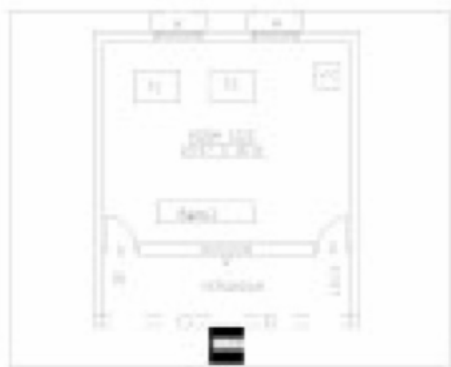

নির্বাচক নিবন্ধন আধিকারিকের স্বাক্ষর

Nazri Naksha

Google Map View

Polling Station Building Front View

Polling Station Front View

Cad View

Key MAP View

1 নাম : রমজানী বিবি মল্লিক স্বামীর নাম : ইসমাইল মল্লিক বাড়ির নং : n0207 বয়স : 34 লিঙ্গ : মহিলা	TFM1298504 ফটো উপলব্ধ	2 নাম : ইসমাইল মল্লিক পিতার নাম : সহরবানী মল্লিক বাড়ির নং : n0207 বয়স : 51 লিঙ্গ : পুরুষ	WB/40/279/183646 ফটো উপলব্ধ	3 নাম : রহুপানবিবি স্বামীর নাম : সহরবানী মল্লিক বাড়ির নং : n0207 বয়স : 78 লিঙ্গ : মহিলা	WB/40/279/183494 ফটো উপলব্ধ
4 নাম : জাহানারাবিবি স্বামীর নাম : সাকেরআলি সেখ বাড়ির নং : n0241 বয়স : 58 লিঙ্গ : মহিলা	WB/40/279/183394 ফটো উপলব্ধ	5 নাম : আমিনা বিবি স্বামীর নাম : আব্দুল সেখ বাড়ির নং : n0346 বয়স : 51 লিঙ্গ : মহিলা	HGD1503812 ফটো উপলব্ধ	6 নাম : সেখ আবুল হোসেন পিতার নাম : হান্নান সেখ বাড়ির নং : n0249 বয়স : 59 লিঙ্গ : পুরুষ	WB/40/279/183373 ফটো উপলব্ধ
7 নাম : জামিরউদ্দিন সেখ পিতার নাম : আমিরআলি সেখ বাড়ির নং : n0233 বয়স : 30 লিঙ্গ : পুরুষ	TFM1691708 ফটো উপলব্ধ	8 নাম : শাহিদাবিবি স্বামীর নাম : আমিরআলি সেখ বাড়ির নং : n0233 বয়স : 52 লিঙ্গ : মহিলা	WB/40/279/183664 ফটো উপলব্ধ	9 নাম : আমিরআলি সেখ পিতার নাম : বাহেদ সেখ বাড়ির নং : n0233 বয়স : 55 লিঙ্গ : পুরুষ	WB/40/279/183374 ফটো উপলব্ধ
10 নাম : নয়মাবিবি স্বামীর নাম : বাহেদ সেখ বাড়ির নং : n0233 বয়স : 75 লিঙ্গ : মহিলা	WB/40/279/183094 ফটো উপলব্ধ	11 নাম : মাসুদা বিবি স্বামীর নাম : মীর ইফতেখারুজ্জামান বাড়ির নং : n0335 বয়স : 32 লিঙ্গ : মহিলা	TFM1450600 ফটো উপলব্ধ	12 নাম : মীর ইফতেখারুজ্জামান পিতার নাম : মীর মহাম্মদ ঈশা বাড়ির নং : n0335 বয়স : 48 লিঙ্গ : পুরুষ	HGD0310292 ফটো উপলব্ধ
13 নাম : আসিয়াবিবি স্বামীর নাম : আহাম্মদআলি সেখ বাড়ির নং : n0229 বয়স : 55 লিঙ্গ : মহিলা	WB/40/279/183169 ফটো উপলব্ধ	14 নাম : রফিকুল সেখ পিতার নাম : আহাম্মদ আলি সেখ বাড়ির নং : n0229 বয়স : 38 লিঙ্গ : পুরুষ	TFM0298364 ফটো উপলব্ধ	15 নাম : নিজাম উদ্দিন সেখ পিতার নাম : জব্বার সেখ বাড়ির নং : n0226 বয়স : 33 লিঙ্গ : পুরুষ	TFM1450634 ফটো উপলব্ধ
16 নাম : নূরইসলাম সেখ পিতার নাম : মনসুর সেখ বাড়ির নং : n0216 বয়স : 30 লিঙ্গ : পুরুষ	TFM1876937 ফটো উপলব্ধ	17 নাম : তছরাবিবি স্বামীর নাম : ছালাম সেখ বাড়ির নং : n0117 বয়স : 46 লিঙ্গ : মহিলা	HGD1438845 ফটো উপলব্ধ	18 নাম : মনসুর সেখ পিতার নাম : হান্নান সেখ বাড়ির নং : n0216 বয়স : 51 লিঙ্গ : পুরুষ	TFM2304970 ফটো উপলব্ধ
19 নাম : রূপসোনা বিবি স্বামীর নাম : মনসুর সেখ বাড়ির নং : n0216 বয়স : 52 লিঙ্গ : মহিলা	WB/40/279/183065 ফটো উপলব্ধ	20 নাম : গিয়াসউদ্দিন সেখ পিতার নাম : মনসুর সেখ বাড়ির নং : n0216 বয়স : 32 লিঙ্গ : পুরুষ	TFM1563436 ফটো উপলব্ধ	21 নাম : ফতেমাবিবি স্বামীর নাম : জব্বার সেখ বাড়ির নং : n0226 বয়স : 57 লিঙ্গ : মহিলা	WB/40/279/183030 ফটো উপলব্ধ
22 নাম : মাম্পি কেশ (বন্ধু) স্বামীর নাম : সোমনাথ বন্ধু বাড়ির নং : এন0117 বয়স : 25 লিঙ্গ : মহিলা	TFM2165108 ফটো উপলব্ধ	23 নাম : ফিরোজা বিবি স্বামীর নাম : সেরআলি সেখ বাড়ির নং : n0224 বয়স : 65 লিঙ্গ : মহিলা	WB/40/279/183024 ফটো উপলব্ধ	24 নাম : সাইফুদ্দিন সেখ পিতার নাম : সের আলি সেখ বাড়ির নং : n0224 বয়স : 44 লিঙ্গ : পুরুষ	HGD1981273 ফটো উপলব্ধ
25 নাম : নাসিফা খাতুন সেখ স্বামীর নাম : সাইফুদ্দিন সেখ বাড়ির নং : n0224 বয়স : 38 লিঙ্গ : মহিলা	TFM1298181 ফটো উপলব্ধ	26 নাম : বালিবিবি স্বামীর নাম : আকছেদ সেখ বাড়ির নং : n0086 বয়স : 80 লিঙ্গ : মহিলা	WB/40/279/183137 ফটো উপলব্ধ	27 নাম : ইস্তাজুল সেখ পিতার নাম : আকছেদ সেখ বাড়ির নং : n0086 বয়স : 65 লিঙ্গ : পুরুষ	WB/40/279/183079 ফটো উপলব্ধ
28 নাম : সিরাজুল সেখ পিতার নাম : আকছেদ সেখ বাড়ির নং : n0086 বয়স : 46 লিঙ্গ : পুরুষ	HGD1438746 ফটো উপলব্ধ	29 নাম : নাসিরুদ্দিন সেখ পিতার নাম : হকছেদ সেখ বাড়ির নং : n0087 বয়স : 48 লিঙ্গ : পুরুষ	WB/40/279/183604 ফটো উপলব্ধ	30 নাম : নাজিনা বিবি সেখ স্বামীর নাম : নাসিরুদ্দিন সেখ বাড়ির নং : n0087 বয়স : 32 লিঙ্গ : মহিলা	TFM1563576 ফটো উপলব্ধ