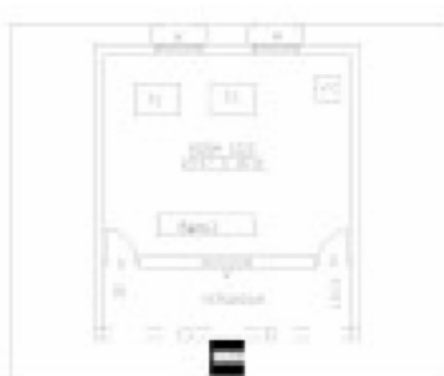

নির্বাচক নিবন্ধন আধিকারিকের স্বাক্ষর

Nazri Naksha

Google Map View

Polling Station Building Front View

Polling Station Front View

Cad View

Key MAP View

1 নাম : রমজানী বিবি মল্লিক স্বামীর নাম : ইসমাইল মল্লিক বাড়ির নং : n0207 বয়স : 34 লিঙ্গ : মহিলা	TFM1298504 ফটো উপলব্ধ	2 নাম : ইসমাইল মল্লিক পিতার নাম : সহরবানী মল্লিক বাড়ির নং : n0207 বয়স : 51 লিঙ্গ : পুরুষ	WB/40/279/183646 ফটো উপলব্ধ	3 নাম : রহুপানবিবি স্বামীর নাম : সহরবানী মল্লিক বাড়ির নং : n0207 বয়স : 78 লিঙ্গ : মহিলা	WB/40/279/183494 ফটো উপলব্ধ
4 নাম : জাহানারাবিবি স্বামীর নাম : সাকেরআলি সেখ বাড়ির নং : n0241 বয়স : 58 লিঙ্গ : মহিলা	WB/40/279/183394 ফটো উপলব্ধ	5 নাম : আমিনা বিবি স্বামীর নাম : আব্দুল সেখ বাড়ির নং : n0346 বয়স : 51 লিঙ্গ : মহিলা	HGD1503812 ফটো উপলব্ধ	6 নাম : সেখ আবুল হোসেন পিতার নাম : হান্নান সেখ বাড়ির নং : n0249 বয়স : 59 লিঙ্গ : পুরুষ	WB/40/279/183373 ফটো উপলব্ধ
7 নাম : জামিরউদ্দিন সেখ পিতার নাম : আমিরআলি সেখ বাড়ির নং : n0233 বয়স : 30 লিঙ্গ : পুরুষ	TFM1691708 ফটো উপলব্ধ	8 নাম : শাহিদাবিবি স্বামীর নাম : আমিরআলি সেখ বাড়ির নং : n0233 বয়স : 52 লিঙ্গ : মহিলা	WB/40/279/183664 ফটো উপলব্ধ	9 নাম : আমিরআলি সেখ পিতার নাম : বাহেদ সেখ বাড়ির নং : n0233 বয়স : 55 লিঙ্গ : পুরুষ	WB/40/279/183374 ফটো উপলব্ধ
10 নাম : নয়মাবিবি স্বামীর নাম : বাহেদ সেখ বাড়ির নং : n0233 বয়স : 75 লিঙ্গ : মহিলা	WB/40/279/183094 ফটো উপলব্ধ	11 নাম : মাসুদা বিবি স্বামীর নাম : মীর ইফতেখারুজ্জামান বাড়ির নং : n0335 বয়স : 32 লিঙ্গ : মহিলা	TFM1450600 ফটো উপলব্ধ	12 নাম : মীর ইফতেখারুজ্জামান পিতার নাম : মীর মহাম্মদ ঈশা বাড়ির নং : n0335 বয়স : 48 লিঙ্গ : পুরুষ	HGD0310292 ফটো উপলব্ধ
13 নাম : আসিয়াবিবি স্বামীর নাম : আহাম্মদআলি সেখ বাড়ির নং : n0229 বয়স : 55 লিঙ্গ : মহিলা	WB/40/279/183169 ফটো উপলব্ধ	14 নাম : রফিকুল সেখ পিতার নাম : আহাম্মদ আলি সেখ বাড়ির নং : n0229 বয়স : 38 লিঙ্গ : পুরুষ	TFM0298364 ফটো উপলব্ধ	15 নাম : নিজাম উদ্দিন সেখ পিতার নাম : জব্বার সেখ বাড়ির নং : n0226 বয়স : 33 লিঙ্গ : পুরুষ	TFM1450634 ফটো উপলব্ধ
16 নাম : নূরইসলাম সেখ পিতার নাম : মনসুর সেখ বাড়ির নং : n0216 বয়স : 30 লিঙ্গ : পুরুষ	TFM1876937 ফটো উপলব্ধ	17 নাম : তছরাবিবি স্বামীর নাম : ছালাম সেখ বাড়ির নং : n0117 বয়স : 46 লিঙ্গ : মহিলা	HGD1438845 ফটো উপলব্ধ	18 নাম : মনসুর সেখ পিতার নাম : হান্নান সেখ বাড়ির নং : n0216 বয়স : 51 লিঙ্গ : পুরুষ	TFM2304970 ফটো উপলব্ধ
19 নাম : রূপসোনা বিবি স্বামীর নাম : মনসুর সেখ বাড়ির নং : n0216 বয়স : 52 লিঙ্গ : মহিলা	WB/40/279/183065 ফটো উপলব্ধ	20 নাম : গিয়াসউদ্দিন সেখ পিতার নাম : মনসুর সেখ বাড়ির নং : n0216 বয়স : 32 লিঙ্গ : পুরুষ	TFM1563436 ফটো উপলব্ধ	21 নাম : ফতেমাবিবি স্বামীর নাম : জব্বার সেখ বাড়ির নং : n0226 বয়স : 57 লিঙ্গ : মহিলা	WB/40/279/183030 ফটো উপলব্ধ
22 নাম : মাম্পি কেশ (বন্ধু) স্বামীর নাম : সোমনাথ বন্ধু বাড়ির নং : এন0117 বয়স : 25 লিঙ্গ : মহিলা	TFM2165108 ফটো উপলব্ধ	23 নাম : ফিরোজা বিবি স্বামীর নাম : সেরআলি সেখ বাড়ির নং : n0224 বয়স : 65 লিঙ্গ : মহিলা	WB/40/279/183024 ফটো উপলব্ধ	24 নাম : সাইফুদ্দিন সেখ পিতার নাম : সের আলি সেখ বাড়ির নং : n0224 বয়স : 44 লিঙ্গ : পুরুষ	HGD1981273 ফটো উপলব্ধ
25 নাম : নাসিফা খাতুন সেখ স্বামীর নাম : সাইফুদ্দিন সেখ বাড়ির নং : n0224 বয়স : 38 লিঙ্গ : মহিলা	TFM1298181 ফটো উপলব্ধ	26 নাম : বালিবিবি স্বামীর নাম : আকছেদ সেখ বাড়ির নং : n0086 বয়স : 80 লিঙ্গ : মহিলা	WB/40/279/183137 ফটো উপলব্ধ	27 নাম : ইস্তাজুল সেখ পিতার নাম : আকছেদ সেখ বাড়ির নং : n0086 বয়স : 65 লিঙ্গ : পুরুষ	WB/40/279/183079 ফটো উপলব্ধ
28 নাম : সিরাজুল সেখ পিতার নাম : আকছেদ সেখ বাড়ির নং : n0086 বয়স : 46 লিঙ্গ : পুরুষ	HGD1438746 ফটো উপলব্ধ	29 নাম : নাসিরুদ্দিন সেখ পিতার নাম : হকছেদ সেখ বাড়ির নং : n0087 বয়স : 48 লিঙ্গ : পুরুষ	WB/40/279/183604 ফটো উপলব্ধ	30 নাম : নাজিনা বিবি সেখ স্বামীর নাম : নাসিরুদ্দিন সেখ বাড়ির নং : n0087 বয়স : 32 লিঙ্গ : মহিলা	TFM1563576 ফটো উপলব্ধ