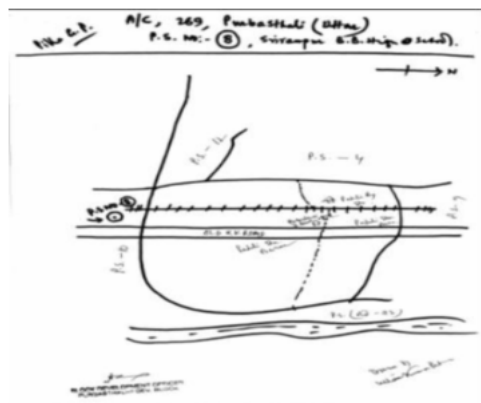

Key MAP View