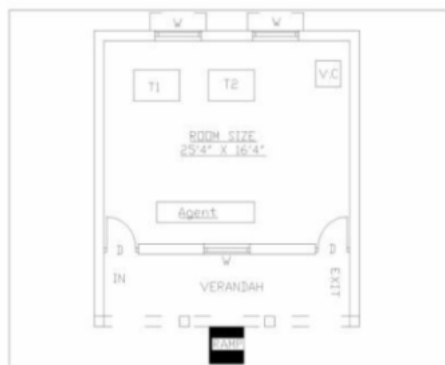

নির্বাচক নিবন্ধন আধিকারিকের স্বাক্ষর

Nazri Naksha

Google Map View

Polling Station Building Front View

Polling Station Front View

Cad View

Key MAP View

1 নাম : অঞ্জলি বিবি স্বামীর নাম : বিজয় দফাদার বাড়ির নং : n0102 বয়স : 30 লিঙ্গ : মহিলা	TFM2054880 ফটো উপলব্ধ	2 নাম : রাহিমা বিবি স্বামীর নাম : হাকিম দফাদার বাড়ির নং : N0090 বয়স : 26 লিঙ্গ : মহিলা	TFM2054963 ফটো উপলব্ধ	3 নাম : রেশমা বিবি স্বামীর নাম : দয়াল দফাদার বাড়ির নং : n0151 বয়স : 33 লিঙ্গ : মহিলা	TFM2105021 ফটো উপলব্ধ
4 নাম : বুল্টি বিবি স্বামীর নাম : পিন্টু দফাদার বাড়ির নং : n0657 বয়স : 26 লিঙ্গ : মহিলা	TFM2103570 ফটো উপলব্ধ	5 নাম : রাজিবা বিবি স্বামীর নাম : বাবুল দফাদার বাড়ির নং : N0186 বয়স : 24 লিঙ্গ : মহিলা	TFM2369932 ফটো উপলব্ধ	6 নাম : সুরাতন বিবি স্বামীর নাম : লতিব সেখ বাড়ির নং : n0210 বয়স : 55 লিঙ্গ : মহিলা	TFM1854264 ফটো উপলব্ধ
7 নাম : কুতুব আলি সেখ পিতার নাম : লতিব সেখ বাড়ির নং : এন0210 বয়স : 36 লিঙ্গ : পুরুষ	TLK1044536 ফটো উপলব্ধ	8 নাম : সালমা খাতুন স্বামীর নাম : তোতাই দফাদার বাড়ির নং : এন0143 বয়স : 22 লিঙ্গ : মহিলা	TFM2602373 ফটো উপলব্ধ	9 নাম : সহানার খাতুন স্বামীর নাম : মৈনুদ্দীন দফাদার বাড়ির নং : N0165 বয়স : 24 লিঙ্গ : মহিলা	TFM2370005 ফটো উপলব্ধ
10 নাম : চুমকি খাতুন স্বামীর নাম : আলি হোসেন দফাদার বাড়ির নং : এন0119 বয়স : 25 লিঙ্গ : মহিলা	TFM2486264 ফটো উপলব্ধ	11 নাম : রেজিনা খাতুন স্বামীর নাম : রাজ দফাদার বাড়ির নং : N0160 বয়স : 28 লিঙ্গ : মহিলা	TFM2370013 ফটো উপলব্ধ	12 নাম : আয়েশা খাতুন বিবি স্বামীর নাম : মনু দফাদার বাড়ির নং : N0153 বয়স : 26 লিঙ্গ : মহিলা	TFM2369999 ফটো উপলব্ধ
13 নাম : রাজিব দফাদার পিতার নাম : এরজান দফাদার বাড়ির নং : N0094 বয়স : 26 লিঙ্গ : পুরুষ	TFM2370021 ফটো উপলব্ধ	14 নাম : হাফিজা খাতুন বিবি স্বামীর নাম : আবদুল হাবিব দফাদার বাড়ির নং : N0094 বয়স : 27 লিঙ্গ : মহিলা	TFM2369874 ফটো উপলব্ধ	15 নাম : সরস্বতী ঘোষ স্বামীর নাম : সুরজিৎ ঘোষ বাড়ির নং : n0001 বয়স : 29 লিঙ্গ : মহিলা	TFM1854249 ফটো উপলব্ধ
16 নাম : নির্মল ঘোষ পিতার নাম : দিলীপ ঘোষ বাড়ির নং : n0045 বয়স : 34 লিঙ্গ : পুরুষ	TFM1430289 ফটো উপলব্ধ	17 নাম : মেঘনাথ ঘোষ পিতার নাম : বাবলু ঘোষ বাড়ির নং : n0038 বয়স : 40 লিঙ্গ : পুরুষ	HGD2559920 ফটো উপলব্ধ	18 নাম : বাসন্তী ঘোষ স্বামীর নাম : বাবলু ঘোষ বাড়ির নং : n0038 বয়স : 58 লিঙ্গ : মহিলা	WB/40/279/270133 ফটো উপলব্ধ
19 নাম : জয়া মন্ডল স্বামীর নাম : মহেশ মন্ডল বাড়ির নং : n0037 বয়স : 39 লিঙ্গ : মহিলা	TFM1839240 ফটো উপলব্ধ	20 নাম : অনুপ ঘোষ পিতার নাম : স্বপন ঘোষ বাড়ির নং : n0037 বয়স : 40 লিঙ্গ : পুরুষ	HGD2633808 ফটো উপলব্ধ	21 নাম : মিনু ঘোষ স্বামীর নাম : স্বপন ঘোষ বাড়ির নং : n0037 বয়স : 60 লিঙ্গ : মহিলা	WB/40/279/270067 ফটো উপলব্ধ
22 নাম : স্বপন ঘোষ পিতার নাম : কোমল ঘোষ বাড়ির নং : n0037 বয়স : 67 লিঙ্গ : পুরুষ	HGD0474270 ফটো উপলব্ধ	23 নাম : মৌসুমী খাতুন পিতার নাম : সিরাজ দফাদার বাড়ির নং : এন0079 বয়স : 32 লিঙ্গ : মহিলা	ZUM1734938 ফটো উপলব্ধ	24 নাম : পার্থ ঘোষ পিতার নাম : নিমাই ঘোষ বাড়ির নং : n0036 বয়স : 31 লিঙ্গ : পুরুষ	TFM1529874 ফটো উপলব্ধ
25 নাম : ইতি ঘোষ স্বামীর নাম : নিমাই ঘোষ বাড়ির নং : n0036 বয়স : 56 লিঙ্গ : মহিলা	WB/40/279/270047 ফটো উপলব্ধ	26 নাম : কম্পনা ঘোষ স্বামীর নাম : গোপাল ঘোষ বাড়ির নং : n0035 বয়স : 61 লিঙ্গ : মহিলা	WB/40/279/270048 ফটো উপলব্ধ	27 নাম : মতি দফাদার পিতার নাম : রমজান দফাদার বাড়ির নং : n0010 বয়স : 32 লিঙ্গ : পুরুষ	TFM1529890 ফটো উপলব্ধ
28 নাম : বুদ্ধদেব ঘোষ পিতার নাম : হারু ঘোষ বাড়ির নং : n0010 বয়স : 35 লিঙ্গ : পুরুষ	TFM1246032 ফটো উপলব্ধ	29 নাম : বাসুদেব ঘোষ পিতার নাম : হারু ঘোষ বাড়ির নং : n0010 বয়স : 33 লিঙ্গ : পুরুষ	TFM1529833 ফটো উপলব্ধ	30 নাম : সাহেব ঘোষ পিতার নাম : হারু ঘোষ বাড়ির নং : n0010 বয়স : 43 লিঙ্গ : পুরুষ	HGD2282895 ফটো উপলব্ধ