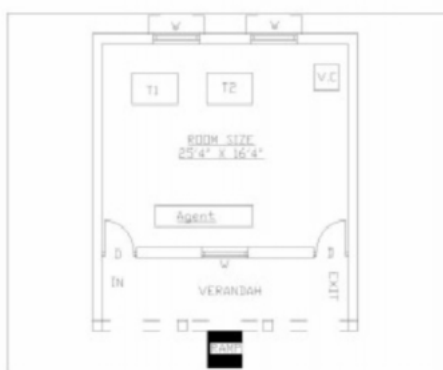

নির্বাচক নিবন্ধন আধিকারিকের স্বাক্ষর

Nazri Naksha

Google Map View

Polling Station Building Front View

Polling Station Front View

Cad View

Key MAP View

1 নাম : বৈশালী দেবনাথ স্বামীর নাম : গণেশ দেবনাথ বাড়ির নং : n0213 বয়স : 41 লিঙ্গ : মহিলা	TFM1697200 ফটো উপলব্ধ	2 নাম : সুপর্ণা সরকার (বড়াল) স্বামীর নাম : তরুণ কুমার সরকার বাড়ির নং : n0400 বয়স : 36 লিঙ্গ : মহিলা	TFM1758036 ফটো উপলব্ধ	3 নাম : অনিতা সরকার(মল্লিক) স্বামীর নাম : গৌর সরকার বাড়ির নং : n0451 বয়স : 38 লিঙ্গ : মহিলা	TFM1697523 ফটো উপলব্ধ
4 নাম : সুরঞ্জনা বিবি স্বামীর নাম : লতিফুর রহমান সেখ বাড়ির নং : n0538 বয়স : 34 লিঙ্গ : মহিলা	TFM1570159 ফটো উপলব্ধ	5 নাম : সেখ পারভেজ পিতার নাম : সেখ সেকান্দার বাড়ির নং : n0558 বয়স : 47 লিঙ্গ : পুরুষ	ATR1299353 ফটো উপলব্ধ	6 নাম : আলিমা বিবি স্বামীর নাম : সেখ সেকান্দার বাড়ির নং : n0559 বয়স : 39 লিঙ্গ : মহিলা	TFM2041218 ফটো উপলব্ধ
7 নাম : রুকসানা বিবি স্বামীর নাম : সেখ পারভেজ বাড়ির নং : n0560 বয়স : 40 লিঙ্গ : মহিলা	TFM2041226 ফটো উপলব্ধ	8 নাম : মামনি (সরকার)চৌধুরী স্বামীর নাম : রাজু চৌধুরী বাড়ির নং : উথুরা বয়স : 31 লিঙ্গ : মহিলা	TFM1982065 ফটো উপলব্ধ	9 নাম : সুদিতা দাস (সাহা) স্বামীর নাম : নবকুমার দাস বাড়ির নং : n0168 বয়স : 41 লিঙ্গ : মহিলা	HGD2551901 ফটো উপলব্ধ
10 নাম : সীমা অধিকারী পিতার নাম : অমল অধিকারী বাড়ির নং : n0048 বয়স : 32 লিঙ্গ : মহিলা	TFM1454511 ফটো উপলব্ধ	11 নাম : অরুণ অধিকারী পিতার নাম : অনন্ত অধিকারী বাড়ির নং : n0048 বয়স : 62 লিঙ্গ : পুরুষ	HGD0369488 ফটো উপলব্ধ	12 নাম : সুজাতা অধিকারী স্বামীর নাম : অরুণ অধিকারী বাড়ির নং : n0048 বয়স : 57 লিঙ্গ : মহিলা	HGD0369496 ফটো উপলব্ধ
13 নাম : অপিতা অধিকারী স্বামীর নাম : পরিমল অধিকারী বাড়ির নং : 199 বয়স : 37 লিঙ্গ : মহিলা	TFM2207918 ফটো উপলব্ধ	14 নাম : অরিজিৎ অধিকারী পিতার নাম : অরুণ অধিকারী বাড়ির নং : N0048 বয়স : 24 লিঙ্গ : পুরুষ	TFM2423663 ফটো উপলব্ধ	15 নাম : তন্বী আচার্য স্বামীর নাম : পার্শ্বপ্রতিম আচার্য বাড়ির নং : n0171 বয়স : 44 লিঙ্গ : মহিলা	TFM1105550 ফটো উপলব্ধ
16 নাম : পার্শ্ব প্রতিম আচার্য পিতার নাম : অনিল কান্তি আচার্য বাড়ির নং : n0171 বয়স : 44 লিঙ্গ : পুরুষ	HGD1373000 ফটো উপলব্ধ	17 নাম : অনিল কান্তি আচার্য পিতার নাম : দীনেশ চন্দ্র আচার্য বাড়ির নং : n0171 বয়স : 73 লিঙ্গ : পুরুষ	WB/40/279/219046 ফটো উপলব্ধ	18 নাম : কমলা আচার্য স্বামীর নাম : অনিল কান্তি আচার্য বাড়ির নং : n0171 বয়স : 65 লিঙ্গ : মহিলা	TFM2280667 ফটো উপলব্ধ
19 নাম : প্রতাপ কুন্ডু পিতার নাম : ধনঞ্জয় কুন্ডু বাড়ির নং : n0155 বয়স : 40 লিঙ্গ : পুরুষ	HGD2448223 ফটো উপলব্ধ	20 নাম : বার্ণা কুন্ডু স্বামীর নাম : ধনঞ্জয় কুন্ডু বাড়ির নং : n0163 বয়স : 59 লিঙ্গ : মহিলা	HGD2551885 ফটো উপলব্ধ	21 নাম : ধনঞ্জয় কুন্ডু পিতার নাম : ভক্ত কুন্ডু বাড়ির নং : n0164 বয়স : 65 লিঙ্গ : পুরুষ	TFM2796159 ফটো উপলব্ধ
22 নাম : প্রকাশ কুন্ডু পিতার নাম : ধনঞ্জয় কুন্ডু বাড়ির নং : n0164 বয়স : 37 লিঙ্গ : পুরুষ	HGD2691863 ফটো উপলব্ধ	23 নাম : অপর্ণা বিশ্বাস কুন্ডু স্বামীর নাম : প্রকাশ কুন্ডু বাড়ির নং : এন0164 বয়স : 23 লিঙ্গ : মহিলা	TFM2559201 ফটো উপলব্ধ	24 নাম : সুপ্রভা কর্মকার পিতার নাম : পরিতোষ কর্মকার বাড়ির নং : এন0065 বয়স : 22 লিঙ্গ : মহিলা	TFM2559151 ফটো উপলব্ধ
25 নাম : গৌরব কর্মকার পিতার নাম : গৌরাজ কর্মকার বাড়ির নং : এন0066 বয়স : 23 লিঙ্গ : পুরুষ	TFM2494862 ফটো উপলব্ধ	26 নাম : অভিজিৎ কর্মকার পিতার নাম : রঘুনাথ কর্মকার বাড়ির নং : এন0064 বয়স : 23 লিঙ্গ : পুরুষ	TFM2494854 ফটো উপলব্ধ	27 নাম : বিশুজিত কর্মকার পিতার নাম : রঘুনাথ কর্মকার বাড়ির নং : n0064 বয়স : 28 লিঙ্গ : পুরুষ	TFM1880665 ফটো উপলব্ধ
28 নাম : বার্ণা কর্মকার স্বামীর নাম : সুবোধ কর্মকার বাড়ির নং : n0008 বয়স : 55 লিঙ্গ : মহিলা	WB/40/279/216680 ফটো উপলব্ধ	29 নাম : জীতেন্দ্র কর্মকার পিতার নাম : সুরেন্দ্র কর্মকার বাড়ির নং : n0009 বয়স : 75 লিঙ্গ : পুরুষ	HGD1372184 ফটো উপলব্ধ	30 নাম : সাবিত্রী কর্মকার স্বামীর নাম : জিতেন্দ্র কর্মকার বাড়ির নং : n0009 বয়স : 65 লিঙ্গ : মহিলা	TFM2802080 ফটো উপলব্ধ