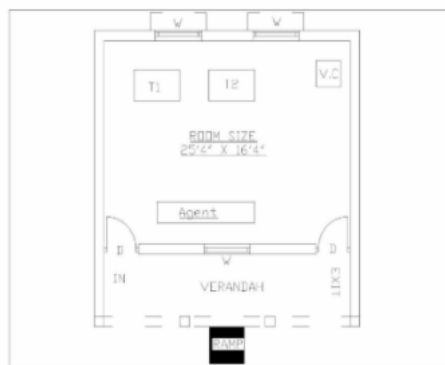

নির্বাচক নিবন্ধন আধিকারিকের স্বাক্ষর

Nazri Naksha

Google Map View

Polling Station Building Front View

Polling Station Front View

Cad View

Key MAP View

1 নাম : মনি হাজরা(দেবনাথ) স্বামীর নাম: তরুণ কান্তি দেবনাথ বাড়ির নং : n0484 বয়স : 32 লিঙ্গ : মহিলা	IIX1777333 ফটো উপলব্ধ	2 নাম : টিকু দেবনাথ নাথ অধিকারী স্বামীর নাম: গোবিন্দ দেবনাথ বাড়ির নং : n0564 বয়স : 35 লিঙ্গ : মহিলা	UFQ1294248 ফটো উপলব্ধ	3 নাম : শেফালী বাগ (সরকার) স্বামীর নাম: মন্টলা সরকার বাড়ির নং : n0023 বয়স : 50 লিঙ্গ : মহিলা	TFM1758168 ফটো উপলব্ধ
4 নাম : হৃদয় কর্মকার স্বামীর নাম: লক্ষী কর্মকার বাড়ির নং : n0624 বয়স : 51 লিঙ্গ : পুরুষ	TFM1982404 ফটো উপলব্ধ	5 নাম : শীলা কর্মকার স্বামীর নাম: রাজু কর্মকার বাড়ির নং : n0355 বয়স : 36 লিঙ্গ : মহিলা	HGD2627404 ফটো উপলব্ধ	6 নাম : রুপা কর্মকার স্বামীর নাম: রেখা কর্মকার বাড়ির নং : n0625 বয়স : 38 লিঙ্গ : মহিলা	TFM1982412 ফটো উপলব্ধ
7 নাম : সুমন দেবনাথ পিতার নাম: সুনীল দেবনাথ বাড়ির নং : n0071 বয়স : 33 লিঙ্গ : পুরুষ	TFM1454750 ফটো উপলব্ধ	8 নাম : তপন গড়াই পিতার নাম: নিতাই গড়াই বাড়ির নং : n0071 বয়স : 34 লিঙ্গ : পুরুষ	TFM1454537 ফটো উপলব্ধ	9 নাম : আরতী গড়াই স্বামীর নাম: কার্তিক গড়াই বাড়ির নং : n0136 বয়স : 70 লিঙ্গ : মহিলা	WB/40/279/216629 ফটো উপলব্ধ
10 নাম : নিতাই গড়াই পিতার নাম: কার্তিক গড়াই বাড়ির নং : n0136 বয়স : 55 লিঙ্গ : পুরুষ	WB/40/279/216830 ফটো উপলব্ধ	11 নাম : পূর্ণিমা গড়াই স্বামীর নাম: নিতাই গড়াই বাড়ির নং : n0136 বয়স : 48 লিঙ্গ : মহিলা	WB/40/279/216830 ফটো উপলব্ধ	12 নাম : গোপাল গড়াই পিতার নাম: কার্তিক গড়াই বাড়ির নং : n0136 বয়স : 51 লিঙ্গ : পুরুষ	HGD0369819 ফটো উপলব্ধ
13 নাম : ববি গড়াই স্বামীর নাম: গোপাল গড়াই বাড়ির নং : n0136 বয়স : 48 লিঙ্গ : মহিলা	HGD2265692 ফটো উপলব্ধ	14 নাম : নেপাল দেবনাথ পিতার নাম: নিত্যানন্দ দেবনাথ বাড়ির নং : n0136 বয়স : 65 লিঙ্গ : পুরুষ	WB/40/279/216267 ফটো উপলব্ধ	15 নাম : সন্ধ্যারানী দেবনাথ স্বামীর নাম: নেপাল দেবনাথ বাড়ির নং : n0136 বয়স : 58 লিঙ্গ : মহিলা	WB/40/279/216642 ফটো উপলব্ধ
16 নাম : নির্মল দেবনাথ পিতার নাম: নেপাল দেবনাথ বাড়ির নং : n0136 বয়স : 44 লিঙ্গ : পুরুষ	HGD1536713 ফটো উপলব্ধ	17 নাম : মুনমুন দেবনাথ স্বামীর নাম: নির্মল দেবনাথ বাড়ির নং : n0136 বয়স : 35 লিঙ্গ : মহিলা	TFM1307545 ফটো উপলব্ধ	18 নাম : প্রসেনজিৎ দেবনাথ পিতার নাম: নেপাল দেবনাথ বাড়ির নং : n0136 বয়স : 39 লিঙ্গ : পুরুষ	HGD2628618 ফটো উপলব্ধ
19 নাম : নমিতা দেবনাথ স্বামীর নাম: প্রসেনজিৎ দেবনাথ বাড়ির নং : n0136 বয়স : 33 লিঙ্গ : মহিলা	TFM1697259 ফটো উপলব্ধ	20 নাম : নিকিতা মন্ডল দেবনাথ স্বামীর নাম: সুমন দেবনাথ বাড়ির নং : এন0071 বয়স : 22 লিঙ্গ : মহিলা	TFM2559466 ফটো উপলব্ধ	21 নাম : শম্পা গরাই পিতার নাম: নিতাই গরাই বাড়ির নং : N0136 বয়স : 27 লিঙ্গ : মহিলা	TFM2380038 ফটো উপলব্ধ
22 নাম : রিয়া দেবনাথ স্বামীর নাম: সুদেব দেবনাথ বাড়ির নং : এন0138 বয়স : 22 লিঙ্গ : মহিলা	TFM2559383 ফটো উপলব্ধ	23 নাম : প্রশান্ত দাস পিতার নাম: প্রদীপ দাস বাড়ির নং : এন0138 বয়স : 23 লিঙ্গ : পুরুষ	TFM2494524 ফটো উপলব্ধ	24 নাম : মিতা দাস দেবনাথ স্বামীর নাম: নানটু দেবনাথ বাড়ির নং : এন0138 বয়স : 25 লিঙ্গ : মহিলা	TFM2152528 ফটো উপলব্ধ
25 নাম : সমীরন গাইন পিতার নাম: কালীকান্ত গাইন বাড়ির নং : n0138 বয়স : 69 লিঙ্গ : পুরুষ	HGD1379320 ফটো উপলব্ধ	26 নাম : ঝুলন দেবনাথ স্বামীর নাম: গোপাল দেবনাথ বাড়ির নং : n0138 বয়স : 65 লিঙ্গ : মহিলা	WB/40/279/216410 ফটো উপলব্ধ	27 নাম : দিলীপ দেবনাথ পিতার নাম: গোপাল দেবনাথ বাড়ির নং : n0138 বয়স : 43 লিঙ্গ : পুরুষ	HGD1990902 ফটো উপলব্ধ
28 নাম : মৌসুমী দেবনাথ স্বামীর নাম: দিলীপ দেবনাথ বাড়ির নং : n0138 বয়স : 34 লিঙ্গ : মহিলা	TFM1307552 ফটো উপলব্ধ	29 নাম : সুবল দেবনাথ পিতার নাম: হরিদাস দেবনাথ বাড়ির নং : n0138 বয়স : 58 লিঙ্গ : পুরুষ	WB/40/279/216836 ফটো উপলব্ধ	30 নাম : জ্যোৎস্না দেবনাথ স্বামীর নাম: সুবল দেবনাথ বাড়ির নং : n0138 বয়স : 53 লিঙ্গ : মহিলা	WB/40/279/216310 ফটো উপলব্ধ