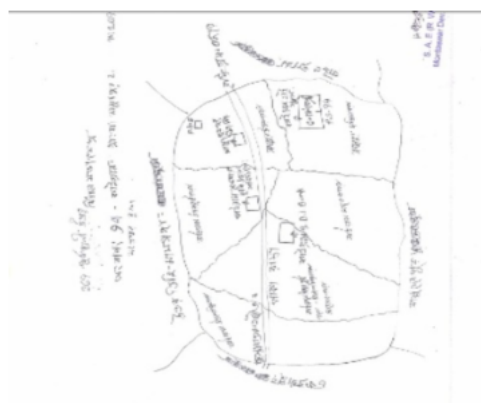

নির্বাচক নিবন্ধন আধিকারিকের স্বাক্ষর

Nazri Naksha

Google Map View

Polling Station Building Front View

Polling Station Front View

Cad View

Key MAP View

1 নাম : মনি হাজরা(দেবনাথ) স্বামীর নাম: তরুণ কান্তি দেবনাথ বাড়ির নং : n0484 বয়স : 32 লিঙ্গ : মহিলা	IIX1777333 ফটো উপলব্ধ	2 নাম : টিকু দেবনাথ নাথ অধিকারী স্বামীর নাম: গোবিন্দ দেবনাথ বাড়ির নং : n0564 বয়স : 35 লিঙ্গ : মহিলা	UFQ1294248 ফটো উপলব্ধ	3 নাম : শেফালী বাগ (সরকার) স্বামীর নাম: মন্টলা সরকার বাড়ির নং : n0023 বয়স : 50 লিঙ্গ : মহিলা	TFM1758168 ফটো উপলব্ধ
4 নাম : হৃদয় কর্মকার স্বামীর নাম: লক্ষী কর্মকার বাড়ির নং : n0624 বয়স : 51 লিঙ্গ : পুরুষ	TFM1982404 ফটো উপলব্ধ	5 নাম : শীলা কর্মকার স্বামীর নাম: রাজু কর্মকার বাড়ির নং : n0355 বয়স : 36 লিঙ্গ : মহিলা	HGD2627404 ফটো উপলব্ধ	6 নাম : রুপা কর্মকার স্বামীর নাম: রেখা কর্মকার বাড়ির নং : n0625 বয়স : 38 লিঙ্গ : মহিলা	TFM1982412 ফটো উপলব্ধ
7 নাম : সুমন দেবনাথ পিতার নাম: সুনীল দেবনাথ বাড়ির নং : n0071 বয়স : 33 লিঙ্গ : পুরুষ	TFM1454750 ফটো উপলব্ধ	8 নাম : তপন গড়াই পিতার নাম: নিতাই গড়াই বাড়ির নং : n0071 বয়স : 34 লিঙ্গ : পুরুষ	TFM1454537 ফটো উপলব্ধ	9 নাম : আরতী গড়াই স্বামীর নাম: কার্তিক গড়াই বাড়ির নং : n0136 বয়স : 70 লিঙ্গ : মহিলা	WB/40/279/216629 ফটো উপলব্ধ
10 নাম : নিতাই গড়াই পিতার নাম: কার্তিক গড়াই বাড়ির নং : n0136 বয়স : 55 লিঙ্গ : পুরুষ	WB/40/279/216830 ফটো উপলব্ধ	11 নাম : পূর্ণিমা গড়াই স্বামীর নাম: নিতাই গড়াই বাড়ির নং : n0136 বয়স : 48 লিঙ্গ : মহিলা	WB/40/279/216830 ফটো উপলব্ধ	12 নাম : গোপাল গড়াই পিতার নাম: কার্তিক গড়াই বাড়ির নং : n0136 বয়স : 51 লিঙ্গ : পুরুষ	HGD0369819 ফটো উপলব্ধ
13 নাম : ববি গড়াই স্বামীর নাম: গোপাল গড়াই বাড়ির নং : n0136 বয়স : 48 লিঙ্গ : মহিলা	HGD2265692 ফটো উপলব্ধ	14 নাম : নেপাল দেবনাথ পিতার নাম: নিত্যানন্দ দেবনাথ বাড়ির নং : n0136 বয়স : 65 লিঙ্গ : পুরুষ	WB/40/279/216267 ফটো উপলব্ধ	15 নাম : সন্ধ্যারানী দেবনাথ স্বামীর নাম: নেপাল দেবনাথ বাড়ির নং : n0136 বয়স : 58 লিঙ্গ : মহিলা	WB/40/279/216642 ফটো উপলব্ধ
16 নাম : নির্মল দেবনাথ পিতার নাম: নেপাল দেবনাথ বাড়ির নং : n0136 বয়স : 44 লিঙ্গ : পুরুষ	HGD1536713 ফটো উপলব্ধ	17 নাম : মুনমুন দেবনাথ স্বামীর নাম: নির্মল দেবনাথ বাড়ির নং : n0136 বয়স : 35 লিঙ্গ : মহিলা	TFM1307545 ফটো উপলব্ধ	18 নাম : প্রসেনজিৎ দেবনাথ পিতার নাম: নেপাল দেবনাথ বাড়ির নং : n0136 বয়স : 39 লিঙ্গ : পুরুষ	HGD2628618 ফটো উপলব্ধ
19 নাম : নমিতা দেবনাথ স্বামীর নাম: প্রসেনজিৎ দেবনাথ বাড়ির নং : n0136 বয়স : 33 লিঙ্গ : মহিলা	TFM1697259 ফটো উপলব্ধ	20 নাম : নিকিতা মন্ডল দেবনাথ স্বামীর নাম: সুমন দেবনাথ বাড়ির নং : এন0071 বয়স : 22 লিঙ্গ : মহিলা	TFM2559466 ফটো উপলব্ধ	21 নাম : শম্পা গরাই পিতার নাম: নিতাই গরাই বাড়ির নং : N0136 বয়স : 27 লিঙ্গ : মহিলা	TFM2380038 ফটো উপলব্ধ
22 নাম : রিয়া দেবনাথ স্বামীর নাম: সুদেব দেবনাথ বাড়ির নং : এন0138 বয়স : 22 লিঙ্গ : মহিলা	TFM2559383 ফটো উপলব্ধ	23 নাম : প্রশান্ত দাস পিতার নাম: প্রদীপ দাস বাড়ির নং : এন0138 বয়স : 23 লিঙ্গ : পুরুষ	TFM2494524 ফটো উপলব্ধ	24 নাম : মিতা দাস দেবনাথ স্বামীর নাম: নানটু দেবনাথ বাড়ির নং : এন0138 বয়স : 25 লিঙ্গ : মহিলা	TFM2152528 ফটো উপলব্ধ
25 নাম : সমীরন গাইন পিতার নাম: কালীকান্ত গাইন বাড়ির নং : n0138 বয়স : 69 লিঙ্গ : পুরুষ	HGD1379320 ফটো উপলব্ধ	26 নাম : ঝুলন দেবনাথ স্বামীর নাম: গোপাল দেবনাথ বাড়ির নং : n0138 বয়স : 65 লিঙ্গ : মহিলা	WB/40/279/216410 ফটো উপলব্ধ	27 নাম : দিলীপ দেবনাথ পিতার নাম: গোপাল দেবনাথ বাড়ির নং : n0138 বয়স : 43 লিঙ্গ : পুরুষ	HGD1990902 ফটো উপলব্ধ
28 নাম : মৌসুমী দেবনাথ স্বামীর নাম: দিলীপ দেবনাথ বাড়ির নং : n0138 বয়স : 34 লিঙ্গ : মহিলা	TFM1307552 ফটো উপলব্ধ	29 নাম : সুবল দেবনাথ পিতার নাম: হরিদাস দেবনাথ বাড়ির নং : n0138 বয়স : 58 লিঙ্গ : পুরুষ	WB/40/279/216836 ফটো উপলব্ধ	30 নাম : জ্যোৎস্না দেবনাথ স্বামীর নাম: সুবল দেবনাথ বাড়ির নং : n0138 বয়স : 53 লিঙ্গ : মহিলা	WB/40/279/216310 ফটো উপলব্ধ