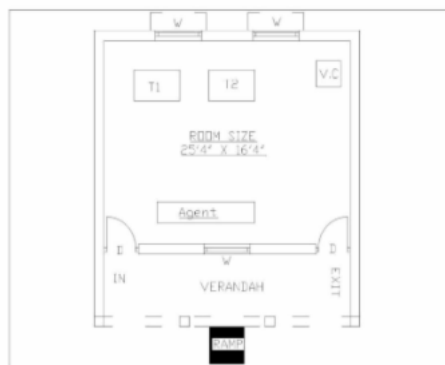

নির্বাচক নিবন্ধন আধিকারিকের স্বাক্ষর

Nazri Naksha

Google Map View

Polling Station Building Front View

Polling Station Front View

Cad View

Key MAP View

1	TFM2109585	নাম : রেখা রাই (মাঝি) স্বামীর নাম: বাপী রাই বাড়ির নং : n0364 বয়স : 29 লিঙ্গ : মহিলা	ফটো উপলব্ধ	2	TFM1395912	নাম : বর্ষা (তালুকদার) দেবনাথ স্বামীর নাম: অভিজিত দেবনাথ বাড়ির নং : n0260 বয়স : 35 লিঙ্গ : মহিলা	ফটো উপলব্ধ	3	TFM1881556	নাম : মায়্যা (দাস) সাহা স্বামীর নাম: শিবশঙ্কর সাহা বাড়ির নং : n0262 বয়স : 37 লিঙ্গ : মহিলা	ফটো উপলব্ধ
4	TFM1983055	নাম : অর্ণনা (মন্ডল)বৈরাগী স্বামীর নাম: সঞ্জয় কুমার বৈরাগী বাড়ির নং : n0314 বয়স : 34 লিঙ্গ : মহিলা	ফটো উপলব্ধ	5	TFM2033702	নাম : অন্না ওরাং স্বামীর নাম: সন্ন্যাসী ওরাং বাড়ির নং : n0332 বয়স : 28 লিঙ্গ : মহিলা	ফটো উপলব্ধ	6	TFM1881572	নাম : কার্তিক ওরাং পিতার নাম: নবকুমার ওরাং বাড়ির নং : n0062 বয়স : 32 লিঙ্গ : পুরুষ	ফটো উপলব্ধ
7	TFM1881549	নাম : বিরসা ওরাং পিতার নাম: নবকুমার ওরাং বাড়ির নং : n0062 বয়স : 35 লিঙ্গ : পুরুষ	ফটো উপলব্ধ	8	WB/40/279/204349	নাম : লব কুমার ওরাওঁসরকার পিতার নাম: রামচন্দ্র ওরাওঁসরকার বাড়ির নং : n0062 বয়স : 63 লিঙ্গ : পুরুষ	ফটো উপলব্ধ	9	WB/40/279/204509	নাম : সুকুমার ওরাওঁসরকার পিতার নাম: রামচন্দ্র ওরাওঁসরকার বাড়ির নং : n0062 বয়স : 57 লিঙ্গ : পুরুষ	ফটো উপলব্ধ
10	HGD1370253	নাম : মালতী ওরাওঁসরকার স্বামীর নাম: সুকুমার ওরাওঁসরকার বাড়ির নং : n0062 বয়স : 47 লিঙ্গ : মহিলা	ফটো উপলব্ধ	11	TFM1308337	নাম : সন্ন্যাসী ওরাওঁসরকার পিতার নাম: লবকুমার ওরাওঁসরকার বাড়ির নং : n0062 বয়স : 36 লিঙ্গ : পুরুষ	ফটো উপলব্ধ	12	TFM1842160	নাম : বুদ্ধদেব ওরাং পিতার নাম: সুকুমার ওরাং বাড়ির নং : n0062 বয়স : 28 লিঙ্গ : পুরুষ	ফটো উপলব্ধ
13	WB/40/279/204259	নাম : ধানু কিস্কু পিতার নাম: রাম কিস্কু বাড়ির নং : n0157 বয়স : 58 লিঙ্গ : পুরুষ	ফটো উপলব্ধ	14	TFM2615789	নাম : রাজিব কিস্কু পিতার নাম: ধানু কিস্কু বাড়ির নং : এন0157 বয়স : 21 লিঙ্গ : পুরুষ	ফটো উপলব্ধ	15	TFM2193084	নাম : প্লাবন ঘরামী পিতার নাম: বিভূতি ঘরামী বাড়ির নং : এন0194 বয়স : 25 লিঙ্গ : পুরুষ	ফটো উপলব্ধ
16	TFM2041523	নাম : বৈষ্ণব ঘরামী পিতার নাম: বিভূতি ঘরামী বাড়ির নং : N0194 বয়স : 26 লিঙ্গ : পুরুষ	ফটো উপলব্ধ	17	TFM2379881	নাম : সৃজন ঘরামী পিতার নাম: সুধাংশু গরামী বাড়ির নং : N0194 বয়স : 24 লিঙ্গ : পুরুষ	ফটো উপলব্ধ	18	WB/40/279/204136	নাম : প্রফুল্লরানী ঘরামী স্বামীর নাম: ভদ্রকান্ত ঘরামী বাড়ির নং : n0194 বয়স : 75 লিঙ্গ : মহিলা	ফটো উপলব্ধ
19	WB/40/279/204124	নাম : কাঞ্চন ঘরামী স্বামীর নাম: সুধীর ঘরামী বাড়ির নং : n0194 বয়স : 68 লিঙ্গ : মহিলা	ফটো উপলব্ধ	20	HGD1369958	নাম : সুধাংশু ঘরামী পিতার নাম: সুধীর ঘরামী বাড়ির নং : n0194 বয়স : 45 লিঙ্গ : পুরুষ	ফটো উপলব্ধ	21	HGD2627289	নাম : সবিতা ঘরামী স্বামীর নাম: সুধাংশু ঘরামী বাড়ির নং : n0194 বয়স : 41 লিঙ্গ : মহিলা	ফটো উপলব্ধ
22	HGD1369859	নাম : সীমা ঘরামী স্বামীর নাম: বিভূতি ঘরামী বাড়ির নং : n0194 বয়স : 46 লিঙ্গ : মহিলা	ফটো উপলব্ধ	23	WB/40/279/204456	নাম : বিভূতি ঘরামী পিতার নাম: ভদ্রকান্ত ঘরামী বাড়ির নং : n0194 বয়স : 50 লিঙ্গ : পুরুষ	ফটো উপলব্ধ	24	TFM1570233	নাম : শিবানী ঘরামী স্বামীর নাম: পলাশ ঘরামী বাড়ির নং : n0194 বয়স : 39 লিঙ্গ : মহিলা	ফটো উপলব্ধ
25	HGD2627297	নাম : পলাশ ঘরামী পিতার নাম: সুধীর ঘরামী বাড়ির নং : n0194 বয়স : 40 লিঙ্গ : পুরুষ	ফটো উপলব্ধ	26	TFM1308394	নাম : তোতা ঘোষ পিতার নাম: ভন্ডুল ঘোষ বাড়ির নং : n0156 বয়স : 35 লিঙ্গ : পুরুষ	ফটো উপলব্ধ	27	WB/40/279/204523	নাম : বাবলু ঘোষ পিতার নাম: কৃষ্ণচন্দ্র ঘোষ বাড়ির নং : n0123 বয়স : 51 লিঙ্গ : পুরুষ	ফটো উপলব্ধ
28	HGD2259893	নাম : সুকুমার ঘোষ পিতার নাম: নবকুমার ঘোষ বাড়ির নং : n0071 বয়স : 48 লিঙ্গ : পুরুষ	ফটো উপলব্ধ	29	HGD0350249	নাম : প্রতিমা ঘোষ স্বামীর নাম: সুকুমার ঘোষ বাড়ির নং : n0071 বয়স : 47 লিঙ্গ : মহিলা	ফটো উপলব্ধ	30	HGD2259869	নাম : সাধন ঘোষ পিতার নাম: শ্রীপতি ঘোষ বাড়ির নং : n0103 বয়স : 82 লিঙ্গ : পুরুষ	ফটো উপলব্ধ